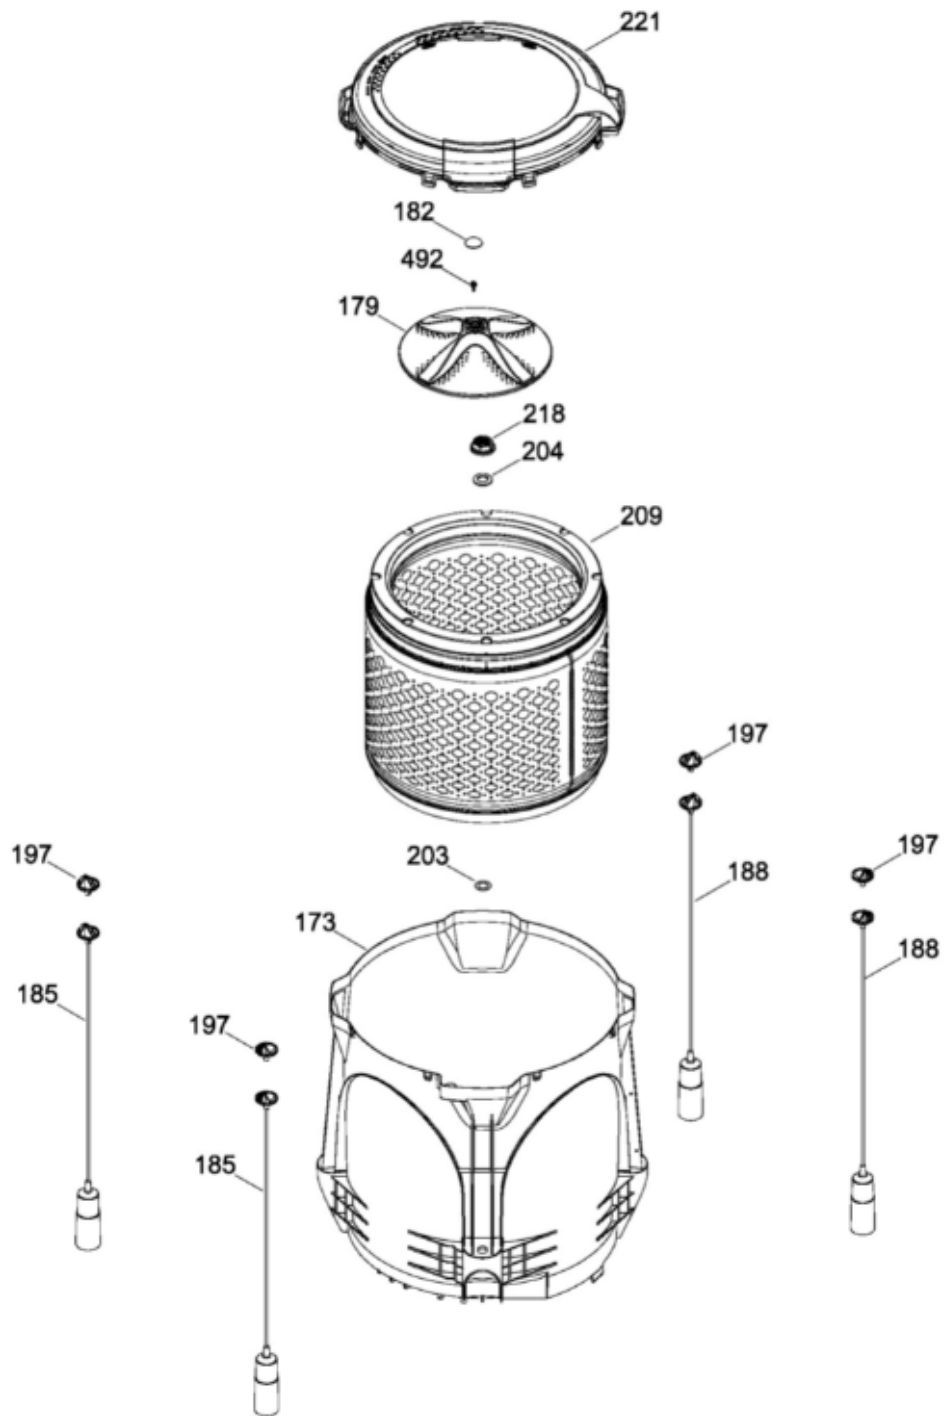

LAVADORA LMH70201WGCL00

COPETE / BACKSPLASH
 GABINETE Y CUBIERTA / CABINET & COVER

LMH70201WGBB00

LAVADORA LMH70201WGCL00

PARTES PARA TINA / TUB, BASKET & AGITATOR

LMH70201WGCL00

LAVADORA LMH70201WGCL00

SISTEMA MOTRIZ / PUMP & DRIVE COMPONENTS

LMH70201WGCL00

LAVADORA LMH70201WGCL00

Guía	Refacción	Descripción
6	WW01F01713	CABLE TOMACORRIENTE ENSAMBLE
9	WW01A00654	GOMA TAPA
12	WW01F01772	VALVULA CUADRUPLE
20	WW01L01618	IML Y BEZEL ENSAMBLE
21	WW01L01541	COPETE
30	WW01F01866	ARNES PRINCIPAL
30	WW01F02022	ARNES PRINCIPAL
30	WW01A00755	ARNES PRINCIPAL
34	WW01L01549	SELLO COPETE
35	WW01L01668	PAPEL TERMOVOLT
39	WW01L01654	ENSAMBLE PERILLA
44	WW01A00641	PIN ALINEAMIENTO
45	WW01F00599	MANGUERA
45	WW01F01986	MANGUERA
49	WW01L01624	PANEL POSTERIOR COPETE
56	WW01F01679	ARNES SEGURO TAPA
59	WW01A00651	CLIP CABLE
69	WW01F01831	TARJETA Y SOFTWARE
78	WW01F01676	ARNES VALVULAS
93	WW01L01533	ENSAMBLE GABINETE
96	WW01L01746	PATA NIVELADORA
96	WW01L01746	PATA NIVELADORA
98	WW01F01763	BISEL BLOCAPUERTAS
99	WW01L01544	BLOQUEA PUERTAS
103	WW01L01641	AMORTIGUADOR Y SOPORTE IZQUIERDO
104	WW01L01642	AMORTIGUADOR Y SOPORTE DERECHO
106	WW01L01628	BUJE DERECHO
107	WW01L01629	BUJE IZQUIERDO
108	WW01L01506	CUBIERTA MANGUERA
108	WW01L01506	CUBIERTA MANGUERA
111	WW01F01743	MANGUERA DRENADO ENSAMBLE
114	WW01L01509	CUBIERTA
114	WW01L01509	CUBIERTA
117	WW01L01521	TAPA VIDRIO ENSAMBLE
118	WW01F01673	REGADERA