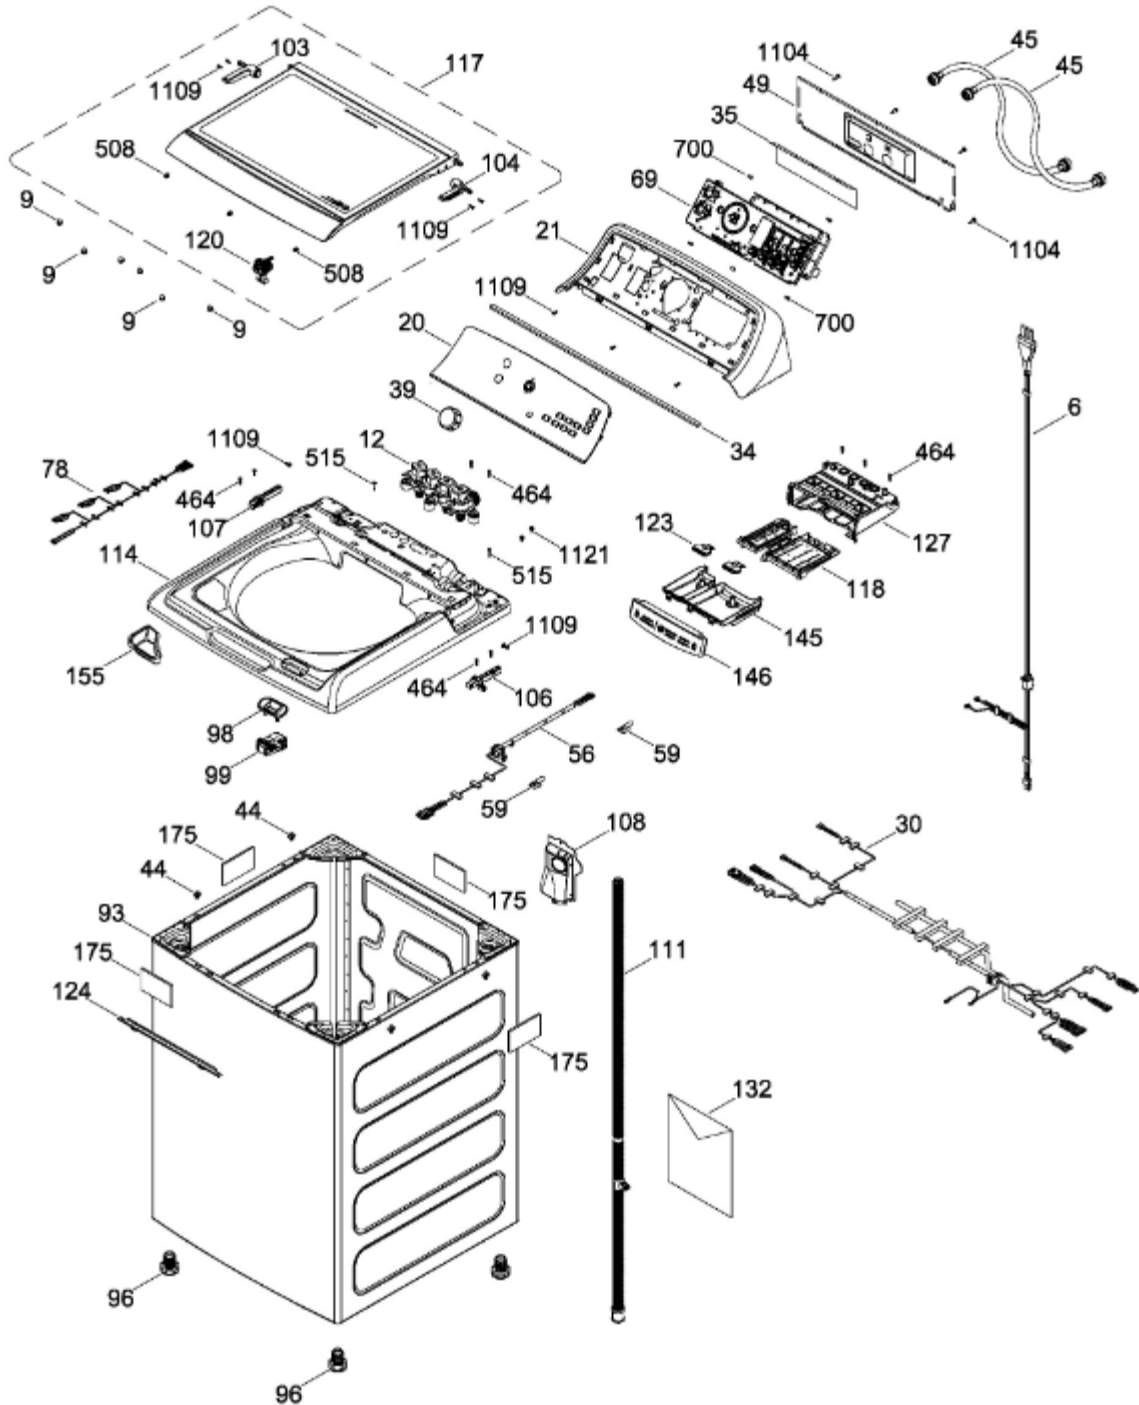

LAVADORA LMH70201WGCL00

COPETE / BACKSPLASH
 GABINETE Y CUBIERTA / CABINET & COVER

LMH70201WGBB00

LAVADORA LMH70201WGCL00

PARTES PARA TINA / TUB, BASKET & AGITATOR

LMH70201WGCL00

LAVADORA LMH70201WGCL00

SISTEMA MOTRIZ / PUMP & DRIVE COMPONENTS

LMH70201WGCL00

LAVADORA LMH70201WGCL00

Guía	Refacción	Descripción
6	WW01F01713	CABLE TOMACORRIENTE ENSAMBLE
9	WW01A00654	GOMA TAPA
12	WW01F01772	VALVULA CUADRUPLE
20	WW01L01618	IML Y BEZEL ENSAMBLE
21	WW01L01541	COPETE
30	WW01F01866	ARNES PRINCIPAL
30	WW01F02022	ARNES PRINCIPAL
30	WW01A00755	ARNES PRINCIPAL
34	WW01L01549	SELLO COPETE
35	WW01L01668	PAPEL TERMOVOLT
39	WW01L01654	ENSAMBLE PERILLA
44	WW01A00641	PIN ALINEAMIENTO
45	WW01F00599	MANGUERA
45	WW01F01986	MANGUERA
49	WW01L01624	PANEL POSTERIOR COPETE
56	WW01F01679	ARNES SEGURO TAPA
59	WW01A00651	CLIP CABLE
69	WW01F01831	TARJETA Y SOFTWARE
78	WW01F01676	ARNES VALVULAS
93	WW01L01533	ENSAMBLE GABINETE
96	WW01L01746	PATA NIVELADORA
96	WW01L01746	PATA NIVELADORA
98	WW01F01763	BISEL BLOCAPUERTAS
99	WW01L01544	BLOQUEA PUERTAS
103	WW01L01641	AMORTIGUADOR Y SOPORTE IZQUIERDO
104	WW01L01642	AMORTIGUADOR Y SOPORTE DERECHO
106	WW01L01628	BUJE DERECHO
107	WW01L01629	BUJE IZQUIERDO
108	WW01L01506	CUBIERTA MANGUERA
108	WW01L01506	CUBIERTA MANGUERA
111	WW01F01743	MANGUERA DRENADO ENSAMBLE
114	WW01L01509	CUBIERTA
114	WW01L01509	CUBIERTA
117	WW01L01521	TAPA VIDRIO ENSAMBLE
118	WW01F01673	REGADERA