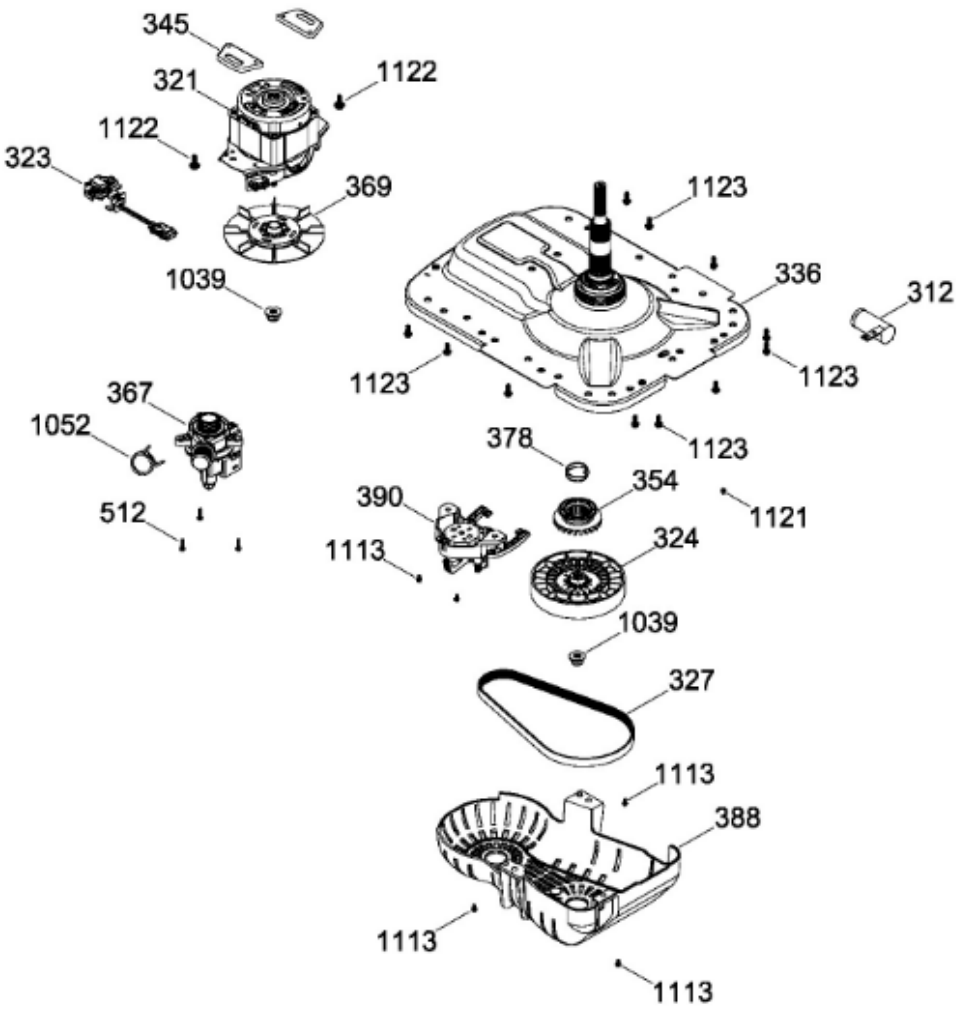

LMH70201WGCL00

LAVADORA LMH70201WGCL00

Guía	Refacción	Descripción
6	WW01F01713	CABLE TOMACORRIENTE ENSAMBLE
9	WW01A00654	GOMA TAPA
12	WW01F01772	VALVULA CUADRUPLE
20	WW01L01618	IML Y BEZEL ENSAMBLE
21	WW01L01541	COPETE
30	WW01F01866	ARNES PRINCIPAL
30	WW01F02022	ARNES PRINCIPAL
30	WW01A00755	ARNES PRINCIPAL
34	WW01L01549	SELLO COPETE
35	WW01L01668	PAPEL TERMOVOLT
39	WW01L01654	ENSAMBLE PERILLA
44	WW01A00641	PIN ALINEAMIENTO
45	WW01F00599	MANGUERA
45	WW01F01986	MANGUERA
49	WW01L01624	PANEL POSTERIOR COPETE
56	WW01F01679	ARNES SEGURO TAPA
59	WW01A00651	CLIP CABLE
69	WW01F01831	TARJETA Y SOFTWARE
78	WW01F01676	ARNES VALVULAS
93	WW01L01533	ENSAMBLE GABINETE
96	WW01L01746	PATA NIVELADORA
96	WW01L01746	PATA NIVELADORA
98	WW01F01763	BISEL BLOCAPUERTAS
99	WW01L01544	BLOQUEA PUERTAS
103	WW01L01641	AMORTIGUADOR Y SOPORTE IZQUIERDO
104	WW01L01642	AMORTIGUADOR Y SOPORTE DERECHO
106	WW01L01628	BUJE DERECHO
107	WW01L01629	BUJE IZQUIERDO
108	WW01L01506	CUBIERTA MANGUERA
108	WW01L01506	CUBIERTA MANGUERA
111	WW01F01743	MANGUERA DRENADO ENSAMBLE
114	WW01L01509	CUBIERTA
114	WW01L01509	CUBIERTA
117	WW01L01521	TAPA VIDRIO ENSAMBLE
118	WW01F01673	REGADERA

LAVADORA LMH70201WGCL00

Guía	Refacción	Descripción
369	WW01F01788	POLEA MOTOR
378	WW01A00053	RESORTE CAMBIADOR
388	WW01L01663	CORREA CUBIERTA
390	WW02F00672	SISTEMA DE CAMBIO ENSAMBLE
464	WW01A00659	TORNILLO 8-18 BT
492	WW01A00064	TORNILLO
508	WW01A00650	TAPON BELLEZA
512	WW01A00330	TORNILLO VALVULA
515	WW01A00660	TORNILLO CUBIERTA
700	WW01A00582	TORNILLO
1039	WW01A00644	TUERCA POLEA
1052	WW01A00094	ABRAZADERA
1104	WW01A00097	TORNILLO 8-18 X 7/16 AB FENIX
1109	WW01A00449	TO 2RNILLO 8-16B FLP .525 S ZN
1113	WW01A00082	TORNILLO SOPORTE
1121	WW01A00001	TORNILLO
1122	WW01A00657	TORNILLO MOTOR
1123	WW01A00084	TORNILLO