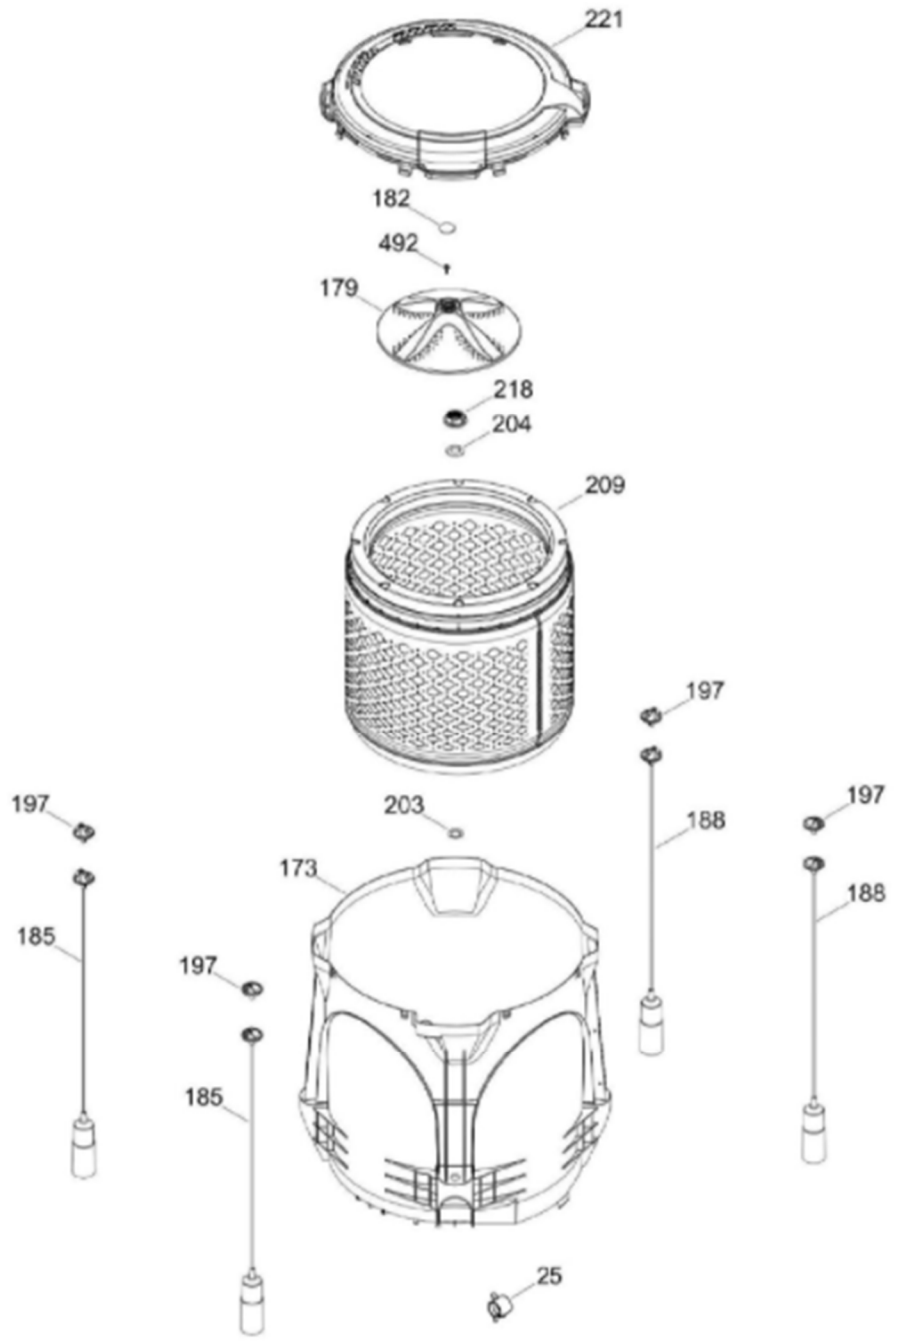

LAVADORA LMH70201WGCL01

PARTES PARA TINA / TUB, BASKET & AGITATOR

LMH70201WGCL01

LAVADORA LMH70201WGCL01

Guía	Refacción	Descripción
6	WW01F01713	CABLE TOMACORRIENTE ENSAMBLE
9	WW01A00654	GOMA TAPA
12	WW01F01772	VALVULA CUADRUPLE
20	WW01L01618	IML Y BEZEL ENSAMBLE
21	WW01L01541	COPETE
25	WW01A00068	ABRAZADERA MANGUERA
30	WW01F02038	ARNES PRINCIPAL MEX
34	WW01L01549	SELLO COPETE
35	WW01L01668	PAPEL TERMOVOLT
39	WW01L01654	ENSAMBLE PERILLA
44	WW01A00641	PIN ALINEAMIENTO
45	WW01F01986	MANGUERA LLENADO ENSAMBLE
49	WW01L01624	PANEL POSTERIOR COPETE
56	WW01F01679	ARNES SEGURO TAPA
59	WW01A00651	CLIP CABLE
69	WW01F01831	TARJETA Y SOFTWARE
78	WW01F01676	ARNES VALVULAS
93	WW01L01530	GABINETE ENSAMBLE
96	WW01L01746	PATA NIVELADORA
96	WW01L01746	PATA NIVELADORA
98	WW01F01763	BISEL BLOCAPUERTAS
99	WW01L01544	BLOQUEA PUERTAS
103	WW01L01641	AMORTIGUADOR Y SOPORTE IZQUIERDO
104	WW01L01642	AMORTIGUADOR Y SOPORTE DERECHO
106	WW01L01628	BUJE DERECHO
107	WW01L01629	BUJE IZQUIERDO
108	WW01L01845	CUBRE MANGUERA
111	WW01F02057	ENS MANGUERA DRENADO
114	WW01L01509	CUBIERTA
114	WW01L01509	CUBIERTA
117	WW01L01521	TAPA VIDRIO ENSAMBLE
118	WW01A00749	REGADERA
120	WW01L01653	ENSAMBLE ACTUADOR
123	WW01A00652	TAPA SIFON
124	WW01A00649	SOPORTE CUBIERTA
127	WW01F01671	CAJA DISPENSADOR
132	WW01A00058	KIT ACCESORIOS