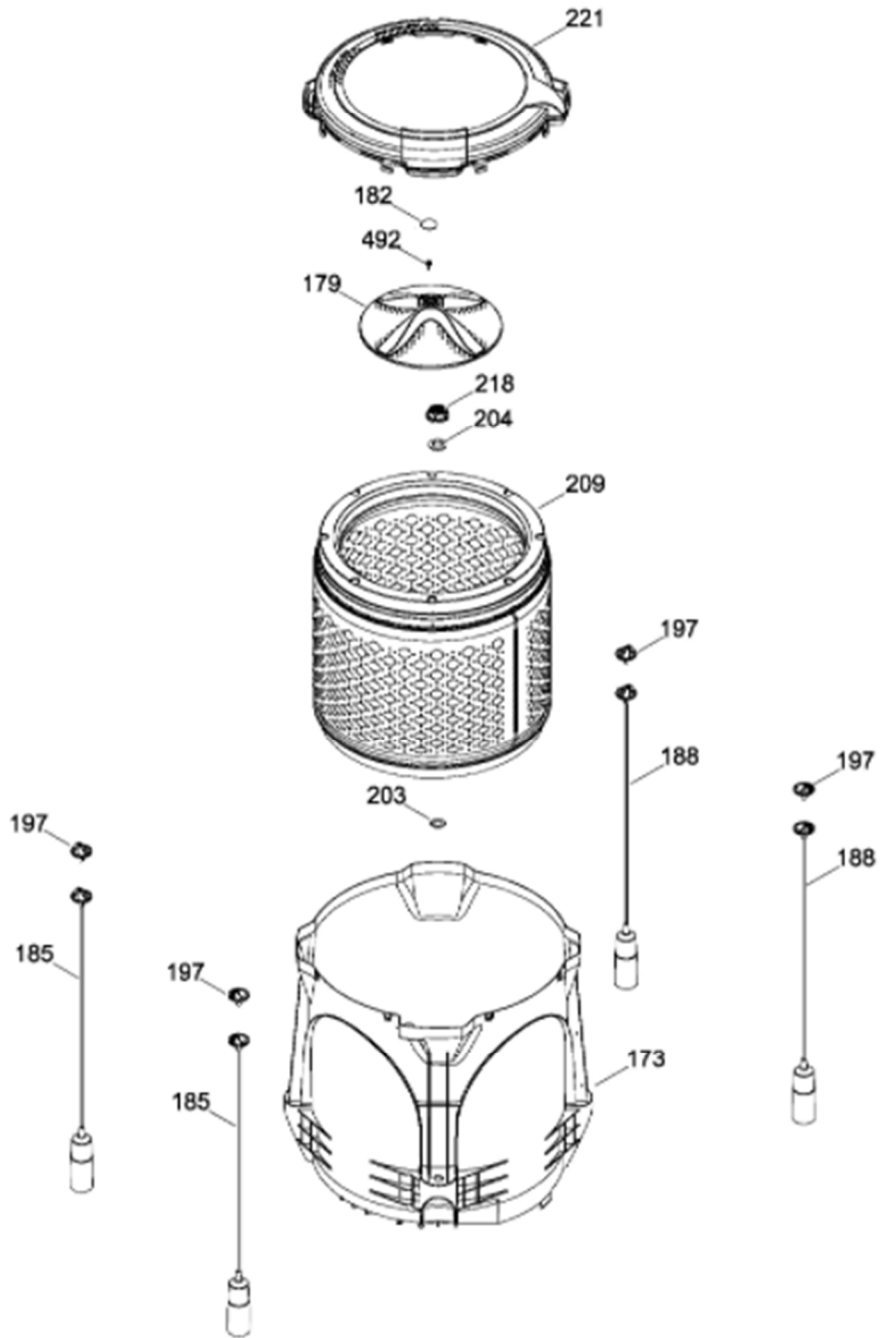

LAVADORA LMH70201WGCS00

PARTES PARA TINA / TUB, BASKET & AGITATOR

LMH70201WGCS00

LAVADORA LMH70201WGCS00

SISTEMA MOTRIZ / PUMP & DRIVE COMPONENTS

LMH70201WGCS00

LAVADORA LMH70201WGCS00

Guía	Refacción	Descripción
6	WW01F01716	CABLE TOMACORRIENTE ENSAMBLE
9	WW01A00654	GOMA TAPA
12	WW01F01772	VALVULA CUADRUPLE
20	WW01L01620	IML Y BEZEL ENSAMBLE
21	WW01L01541	COPETE
30	WW01F01674	ARNES PRINCIPAL
34	WW01L01549	SELLO COPETE
39	WW01L01654	ENSAMBLE PERILLA
44	WW01A00641	PIN ALINEAMIENTO
45	WW01F00597	MANGUERA
45	WW01F01987	MANGUERA
49	WW01L01624	PANEL POSTERIOR COPETE
56	WW01F01679	ARNES SEGURO TAPA
59	WW01A00651	CLIP CABLE
69	WW01F01831	TARJETA Y SOFTWARE
78	WW01F01676	ARNES VALVULAS
93	WW01L01533	ENSAMBLE GABINETE
96	WW01F01749	PATA NIVELADORA
96	WW01L01746	PATA NIVELADORA
96	WW01L01746	PATA NIVELADORA
96	WW01L01746	PATA NIVELADORA
98	WW01F01763	BISEL BLOCAPUERTAS
99	WW01L01544	BLOQUEA PUERTAS
103	WW01L01641	AMORTIGUADOR Y SOPORTE IZQUIERDO
104	WW01L01642	AMORTIGUADOR Y SOPORTE DERECHO
106	WW01L01628	BUJE DERECHO
107	WW01L01629	BUJE IZQUIERDO
108	WW01L01506	CUBIERTA MANGUERA
108	WW01L01506	CUBIERTA MANGUERA
111	WW01F01743	MANGUERA DRENADO ENSAMBLE
114	WW01L01509	CUBIERTA
114	WW01L01509	CUBIERTA
117	WW01L01521	TAPA VIDRIO ENSAMBLE
118	WW01F01673	REGADERA
118	WW01F01673	REGADERA
118	WW01F01673	REGADERA
118	WW01A00749	REGADERA