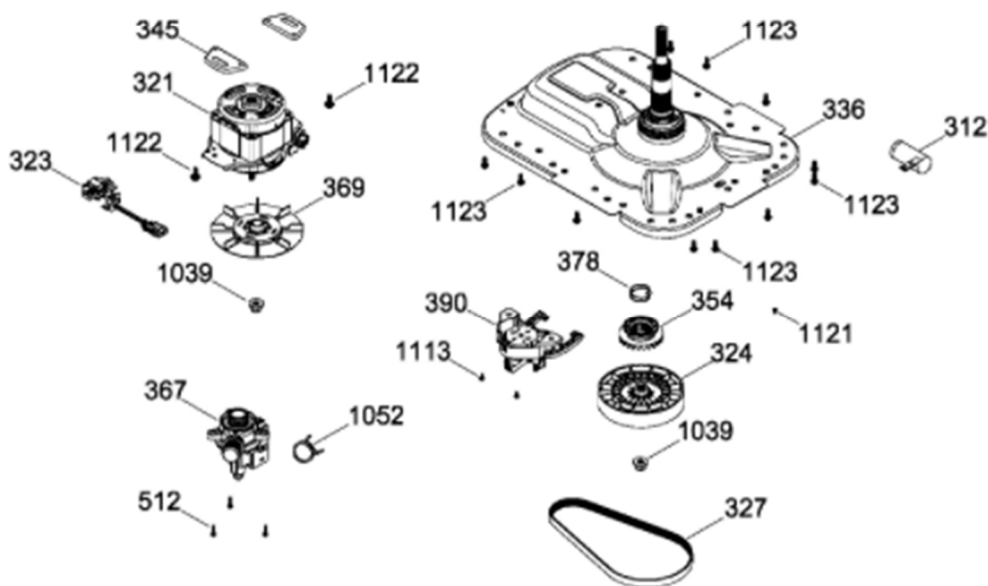

LAVADORA LMH70201WGCS00

PARTES PARA TINA / TUB, BASKET & AGITATOR

LMH70201WGCS00

LAVADORA LMH70201WGCS00

SISTEMA MOTRIZ / PUMP & DRIVE COMPONENTS

LMH70201WGCS00

LAVADORA LMH70201WGCS00

Guía	Refacción	Descripción
6	WW01F01716	CABLE TOMACORRIENTE ENSAMBLE
9	WW01A00654	GOMA TAPA
12	WW01F01772	VALVULA CUADRUPLE
20	WW01L01620	IML Y BEZEL ENSAMBLE
21	WW01L01541	COPETE
30	WW01F01674	ARNES PRINCIPAL
34	WW01L01549	SELLO COPETE
39	WW01L01654	ENSAMBLE PERILLA
44	WW01A00641	PIN ALINEAMIENTO
45	WW01F00597	MANGUERA
45	WW01F01987	MANGUERA
49	WW01L01624	PANEL POSTERIOR COPETE
56	WW01F01679	ARNES SEGURO TAPA
59	WW01A00651	CLIP CABLE
69	WW01F01831	TARJETA Y SOFTWARE
78	WW01F01676	ARNES VALVULAS
93	WW01L01533	ENSAMBLE GABINETE
96	WW01F01749	PATA NIVELADORA
96	WW01L01746	PATA NIVELADORA
96	WW01L01746	PATA NIVELADORA
96	WW01L01746	PATA NIVELADORA
98	WW01F01763	BISEL BLOCAPUERTAS
99	WW01L01544	BLOQUEA PUERTAS
103	WW01L01641	AMORTIGUADOR Y SOPORTE IZQUIERDO
104	WW01L01642	AMORTIGUADOR Y SOPORTE DERECHO
106	WW01L01628	BUJE DERECHO
107	WW01L01629	BUJE IZQUIERDO
108	WW01L01506	CUBIERTA MANGUERA
108	WW01L01506	CUBIERTA MANGUERA
111	WW01F01743	MANGUERA DRENADO ENSAMBLE
114	WW01L01509	CUBIERTA
114	WW01L01509	CUBIERTA
117	WW01L01521	TAPA VIDRIO ENSAMBLE
118	WW01F01673	REGADERA
118	WW01F01673	REGADERA
118	WW01F01673	REGADERA
118	WW01A00749	REGADERA

LAVADORA LMH70201WGCS00

Guía	Refacción	Descripción
369	WW01F01788	POLEA MOTOR
378	WW01A00053	RESORTE CAMBIADOR
390	WW02F00672	SISTEMA DE CAMBIO ENSAMBLE
464	WW01A00659	TORNILLO 8-18 BT
492	WW01A00064	TORNILLO
508	WW01A00650	TAPON BELLEZA
512	WW01A00330	TORNILLO VALVULA
515	WW01A00660	TORNILLO CUBIERTA
700	WW01A00582	TORNILLO
1039	WW01A00644	TUERCA POLEA
1052	WW01A00094	ABRAZADERA
1104	WW01A00097	TORNILLO 8-18 X 7/16 AB FENIX
1109	WW01A00449	TO 2RNILLO 8-16B FLP .525 S ZN
1113	WW01A00082	TORNILLO SOPORTE
1117	WW01A00452	TORNILLO
1121	WW01A00001	TORNILLO
1122	WW01A00657	TORNILLO MOTOR
1123	WW01A00084	TORNILLO