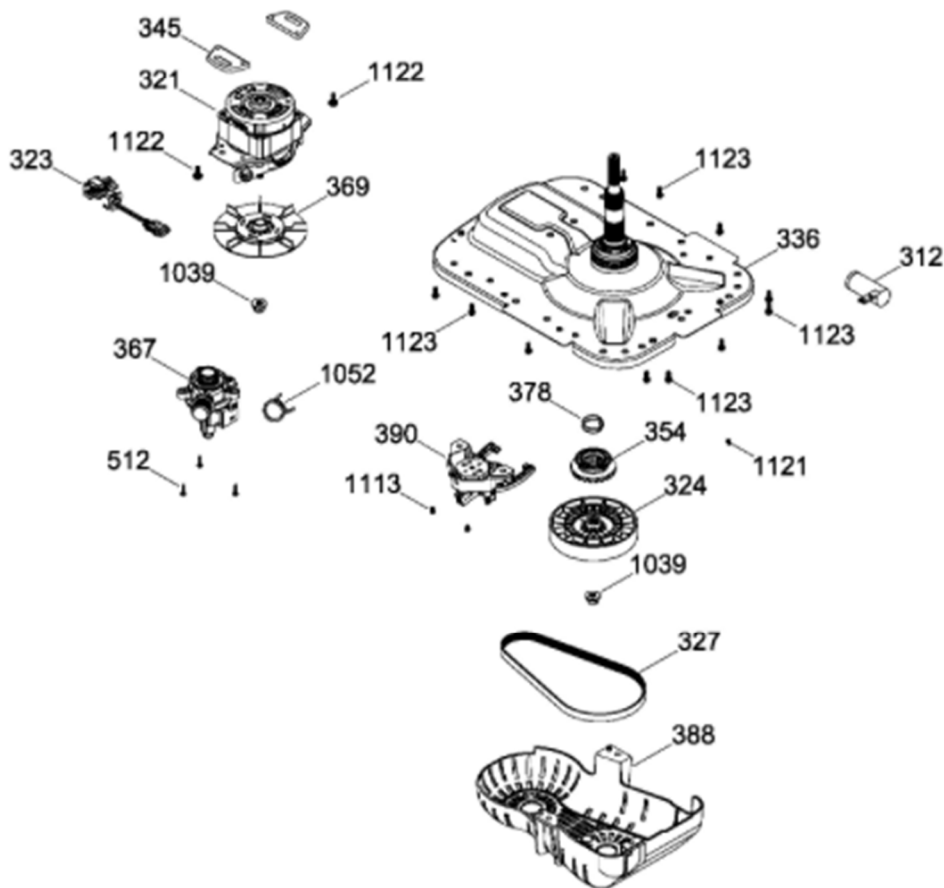

LAVADORA LMH70201WGCS01

COPETE / BACKSPLASH
 GABINETE Y CUBIERTA / CABINET & COVER

LMH70201WGCS01

LAVADORA LMH70201WGCS01

PARTES PARA TINA / TUB, BASKET & AGITATOR

LMH70201WGCS01

LAVADORA LMH70201WGCS01

SISTEMA MOTRIZ / PUMP & DRIVE COMPONENTS

LMH70201WGCS01

LAVADORA LMH70201WGCS01

Guía	Refacción	Descripción
6	WW01F01716	CABLE TOMACORRIENTE ENSAMBLE
9	WW01A00654	GOMA TAPA
12	WW01F01772	VALVULA CUADRUPLE
20	WW01L01620	IML Y BEZEL ENSAMBLE
21	WW01L01541	COPETE
30	WW01F01866	ARNES PRINCIPAL
30	WW01F02022	ARNES PRINCIPAL
30	WW01A00755	ARNES PRINCIPAL
34	WW01L01549	SELLO COPETE
35	WW01L01668	PAPEL TERMOVOLT
39	WW01L01654	ENSAMBLE PERILLA
44	WW01A00641	PIN ALINEAMIENTO
45	WW01F00599	MANGUERA
45	WW01F01986	MANGUERA
49	WW01L01624	PANEL POSTERIOR COPETE
56	WW01F01679	ARNES SEGURO TAPA
59	WW01A00651	CLIP CABLE
69	WW01F01831	TARJETA Y SOFTWARE
78	WW01F01676	ARNES VALVULAS
93	WW01L01533	ENSAMBLE GABINETE
96	WW01F01749	PATA NIVELADORA
96	WW01L01746	PATA NIVELADORA
96	WW01L01746	PATA NIVELADORA
96	WW01L01746	PATA NIVELADORA
98	WW01F01763	BISEL BLOCAPUERTAS
99	WW01L01544	BLOQUEA PUERTAS
103	WW01L01641	AMORTIGUADOR Y SOPORTE IZQUIERDO
104	WW01L01642	AMORTIGUADOR Y SOPORTE DERECHO
106	WW01L01628	BUJE DERECHO
107	WW01L01629	BUJE IZQUIERDO
108	WW01L01506	CUBIERTA MANGUERA
108	WW01L01506	CUBIERTA MANGUERA
111	WW01F01743	MANGUERA DRENADO ENSAMBLE
114	WW01L01509	CUBIERTA
114	WW01L01509	CUBIERTA
117	WW01L01521	TAPA VIDRIO ENSAMBLE
118	WW01F01673	REGADERA