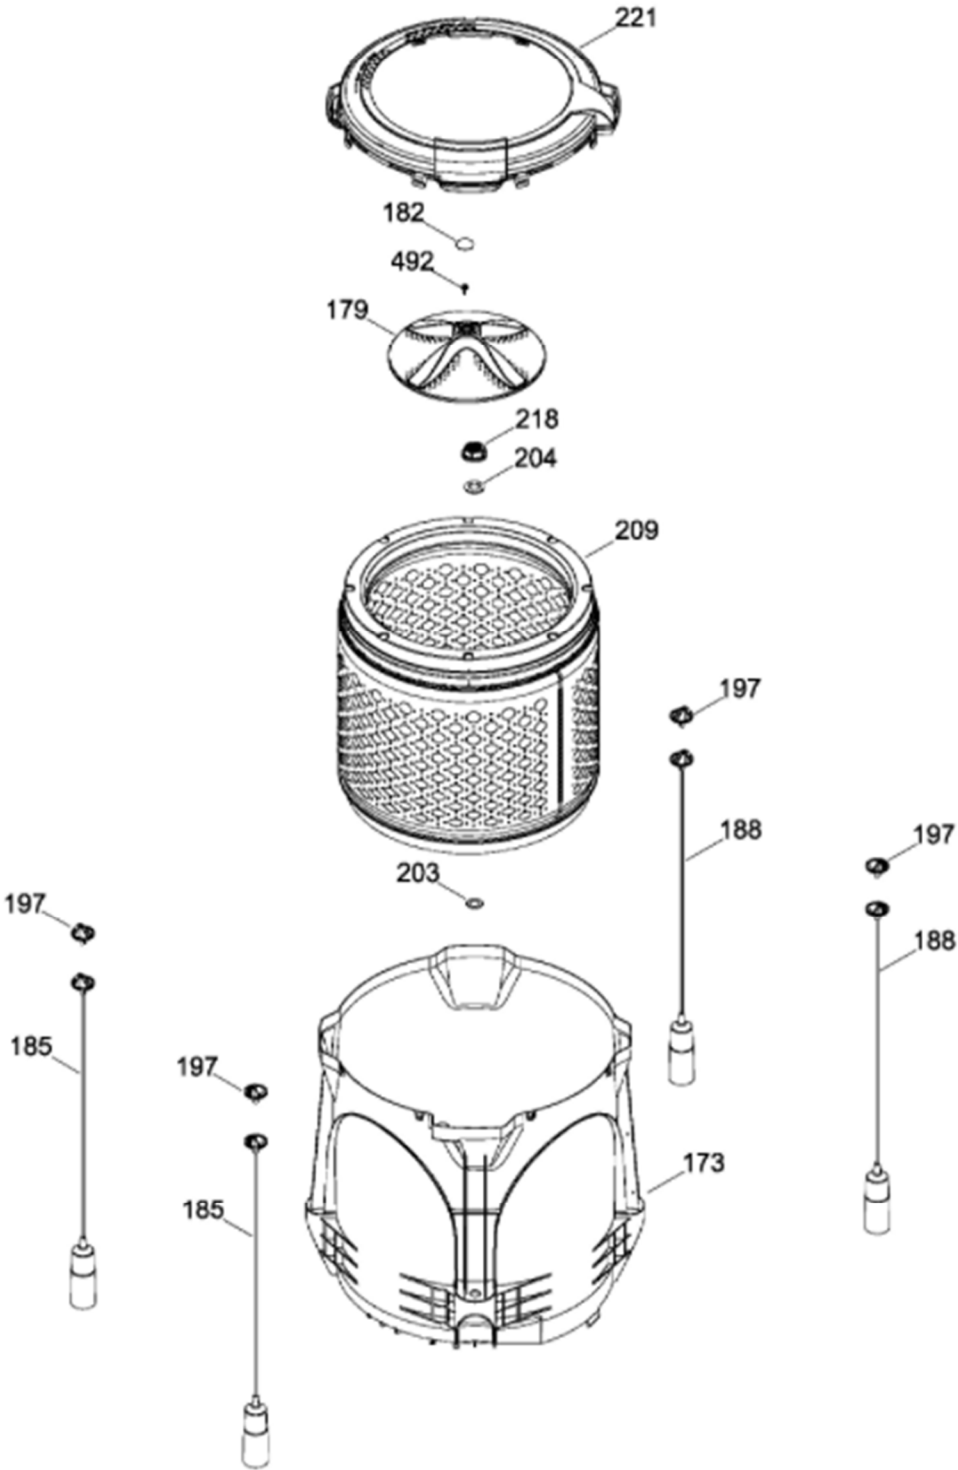

LAVADORA LMH70201WGCS01

COPETE / BACKSPLASH
 GABINETE Y CUBIERTA / CABINET & COVER

LMH70201WGCS01

LAVADORA LMH70201WGCS01

PARTES PARA TINA / TUB, BASKET & AGITATOR

LMH70201WGCS01

LAVADORA LMH70201WGCS01

SISTEMA MOTRIZ / PUMP & DRIVE COMPONENTS

LMH70201WGCS01

LAVADORA LMH70201WGCS01

Guía	Refacción	Descripción
6	WW01F01716	CABLE TOMACORRIENTE ENSAMBLE
9	WW01A00654	GOMA TAPA
12	WW01F01772	VALVULA CUADRUPLE
20	WW01L01620	IML Y BEZEL ENSAMBLE
21	WW01L01541	COPETE
30	WW01F01866	ARNES PRINCIPAL
30	WW01F02022	ARNES PRINCIPAL
30	WW01A00755	ARNES PRINCIPAL
34	WW01L01549	SELLO COPETE
35	WW01L01668	PAPEL TERMOVOLT
39	WW01L01654	ENSAMBLE PERILLA
44	WW01A00641	PIN ALINEAMIENTO
45	WW01F00599	MANGUERA
45	WW01F01986	MANGUERA
49	WW01L01624	PANEL POSTERIOR COPETE
56	WW01F01679	ARNES SEGURO TAPA
59	WW01A00651	CLIP CABLE
69	WW01F01831	TARJETA Y SOFTWARE
78	WW01F01676	ARNES VALVULAS
93	WW01L01533	ENSAMBLE GABINETE
96	WW01F01749	PATA NIVELADORA
96	WW01L01746	PATA NIVELADORA
96	WW01L01746	PATA NIVELADORA
96	WW01L01746	PATA NIVELADORA
98	WW01F01763	BISEL BLOCAPUERTAS
99	WW01L01544	BLOQUEA PUERTAS
103	WW01L01641	AMORTIGUADOR Y SOPORTE IZQUIERDO
104	WW01L01642	AMORTIGUADOR Y SOPORTE DERECHO
106	WW01L01628	BUJE DERECHO
107	WW01L01629	BUJE IZQUIERDO
108	WW01L01506	CUBIERTA MANGUERA
108	WW01L01506	CUBIERTA MANGUERA
111	WW01F01743	MANGUERA DRENADO ENSAMBLE
114	WW01L01509	CUBIERTA
114	WW01L01509	CUBIERTA
117	WW01L01521	TAPA VIDRIO ENSAMBLE
118	WW01F01673	REGADERA