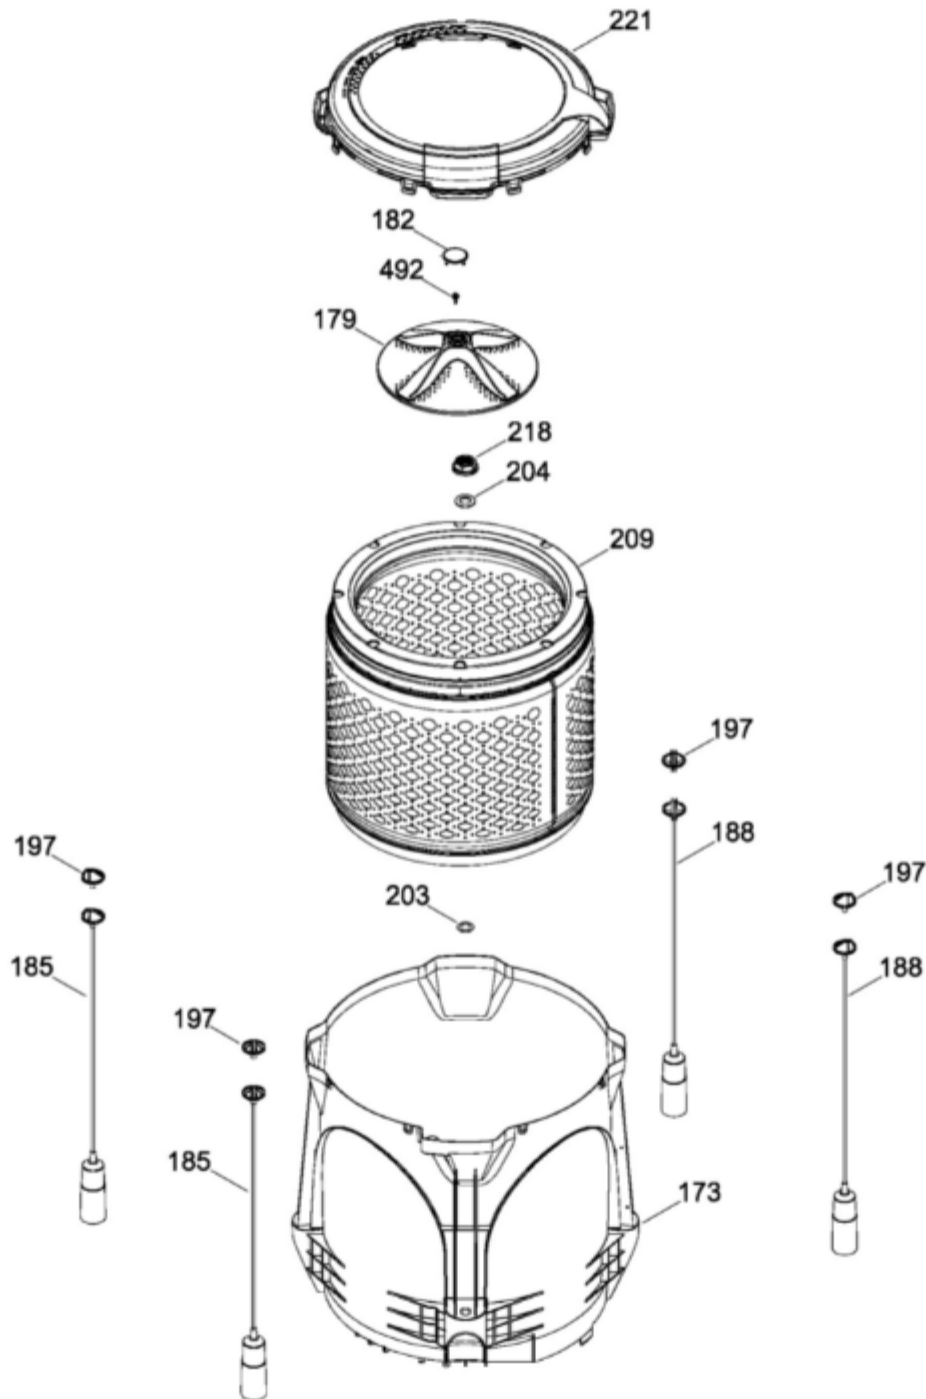

# LAVADORA LMH70201WGPU00

COPETE / BACKSPLASH  
 GABINETE Y CUBIERTA / CABINET & COVER

LMH70201WGPU00

# LAVADORA LMH70201WGCU00

PARTES PARA TINA / TUB, BASKET & AGITATOR

LMH70201WGCU00

# LAVADORA LMH70201WGPU00

SISTEMA MOTRIZ / PUMP & DRIVE COMPONENTS

LMH70201WGPU00

# LAVADORA LMH70201WGCU00

Guía	Refacción	Descripción
6	WW01F01715	CABLE TOMACORRIENTE ENSAMBLE
9	WW01A00654	GOMA TAPA
12	WW01F01772	VALVULA CUADRUPLE
20	WW01L01620	IML Y BEZEL ENSAMBLE
21	WW01L01540	COPETE
30	WW01F01674	ARNES PRINCIPAL
34	WW01L01549	SELLO COPETE
35	WW01F01721	PAPEL ANTI FLAMA
35	WW01L01668	PAPEL ANTI FLAMA
39	WW01L01654	ENSAMBLE PERILLA
44	WW01A00641	PIN ALINEAMIENTO
45	WW01F00599	MANGUERA
45	WW01F01986	MANGUERA
49	WW01L01624	PANEL POSTERIOR COPETE
56	WW01F01679	ARNES SEGURO TAPA
59	WW01A00651	CLIP CABLE
69	WW01F01831	TARJETA Y SOFTWARE
78	WW01F01676	ARNES VALVULAS
93	WW01L01533	ENSAMBLE GABINETE
96	WW01F01749	PATA NIVELADORA
96	WW01L01746	PATA NIVELADORA
96	WW01L01746	PATA NIVELADORA
96	WW01L01746	PATA NIVELADORA
98	WW01F01763	BISEL BLOCAPUERTAS
99	WW01L01544	BLOQUEA PUERTAS
103	WW01L01641	AMORTIGUADOR Y SOPORTE IZQUIERDO
104	WW01L01642	AMORTIGUADOR Y SOPORTE DERECHO
106	WW01L01628	BUJE DERECHO
107	WW01L01629	BUJE IZQUIERDO
108	WW01L01506	CUBIERTA MANGUERA
108	WW01L01506	CUBIERTA MANGUERA
111	WW01F01743	MANGUERA DRENADO ENSAMBLE
114	WW01L01509	CUBIERTA SUPERIOR
114	WW01L01509	CUBIERTA SUPERIOR
117	WW01L01521	TAPA VIDRIO ENSAMBLE