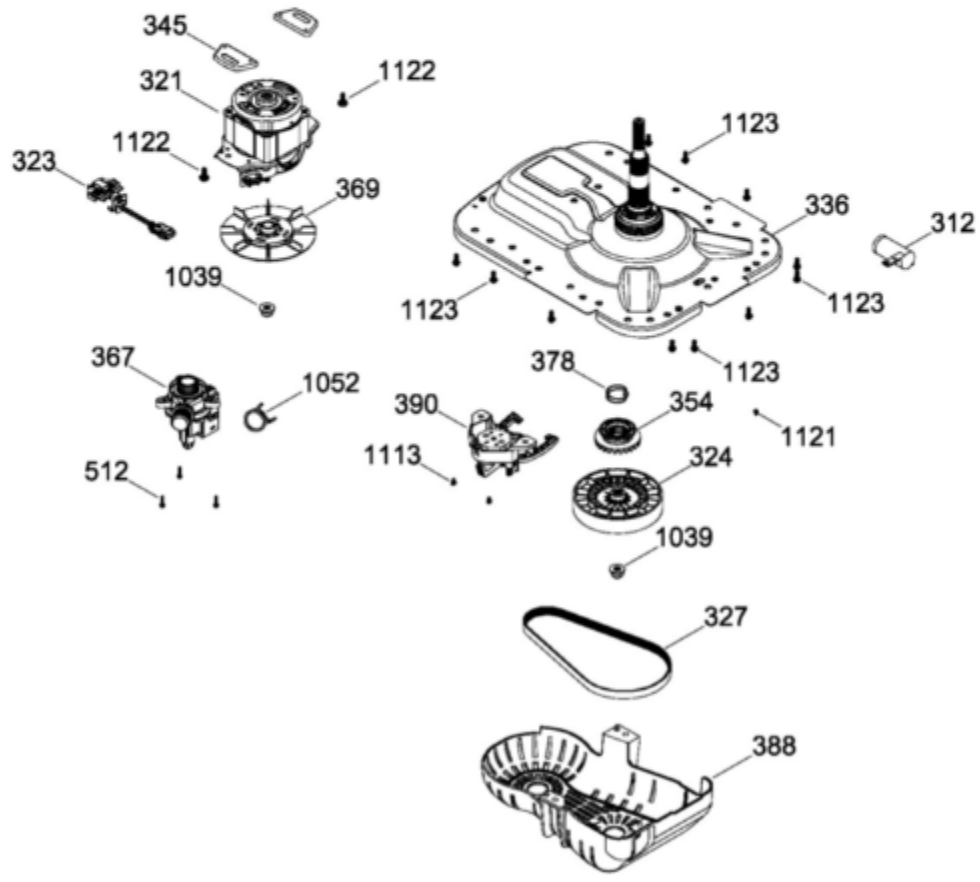

# LAVADORA LMH70201WGCU00

PARTES PARA TINA / TUB, BASKET & AGITATOR

LMH70201WGCU00

# LAVADORA LMH70201WGPU00

SISTEMA MOTRIZ / PUMP & DRIVE COMPONENTS

LMH70201WGPU00

# LAVADORA LMH70201WGCU00

Guía	Refacción	Descripción
6	WW01F01715	CABLE TOMACORRIENTE ENSAMBLE
9	WW01A00654	GOMA TAPA
12	WW01F01772	VALVULA CUADRUPLE
20	WW01L01620	IML Y BEZEL ENSAMBLE
21	WW01L01540	COPETE
30	WW01F01674	ARNES PRINCIPAL
34	WW01L01549	SELLO COPETE
35	WW01F01721	PAPEL ANTI FLAMA
35	WW01L01668	PAPEL ANTI FLAMA
39	WW01L01654	ENSAMBLE PERILLA
44	WW01A00641	PIN ALINEAMIENTO
45	WW01F00599	MANGUERA
45	WW01F01986	MANGUERA
49	WW01L01624	PANEL POSTERIOR COPETE
56	WW01F01679	ARNES SEGURO TAPA
59	WW01A00651	CLIP CABLE
69	WW01F01831	TARJETA Y SOFTWARE
78	WW01F01676	ARNES VALVULAS
93	WW01L01533	ENSAMBLE GABINETE
96	WW01F01749	PATA NIVELADORA
96	WW01L01746	PATA NIVELADORA
96	WW01L01746	PATA NIVELADORA
96	WW01L01746	PATA NIVELADORA
98	WW01F01763	BISEL BLOCAPUERTAS
99	WW01L01544	BLOQUEA PUERTAS
103	WW01L01641	AMORTIGUADOR Y SOPORTE IZQUIERDO
104	WW01L01642	AMORTIGUADOR Y SOPORTE DERECHO
106	WW01L01628	BUJE DERECHO
107	WW01L01629	BUJE IZQUIERDO
108	WW01L01506	CUBIERTA MANGUERA
108	WW01L01506	CUBIERTA MANGUERA
111	WW01F01743	MANGUERA DRENADO ENSAMBLE
114	WW01L01509	CUBIERTA SUPERIOR
114	WW01L01509	CUBIERTA SUPERIOR
117	WW01L01521	TAPA VIDRIO ENSAMBLE