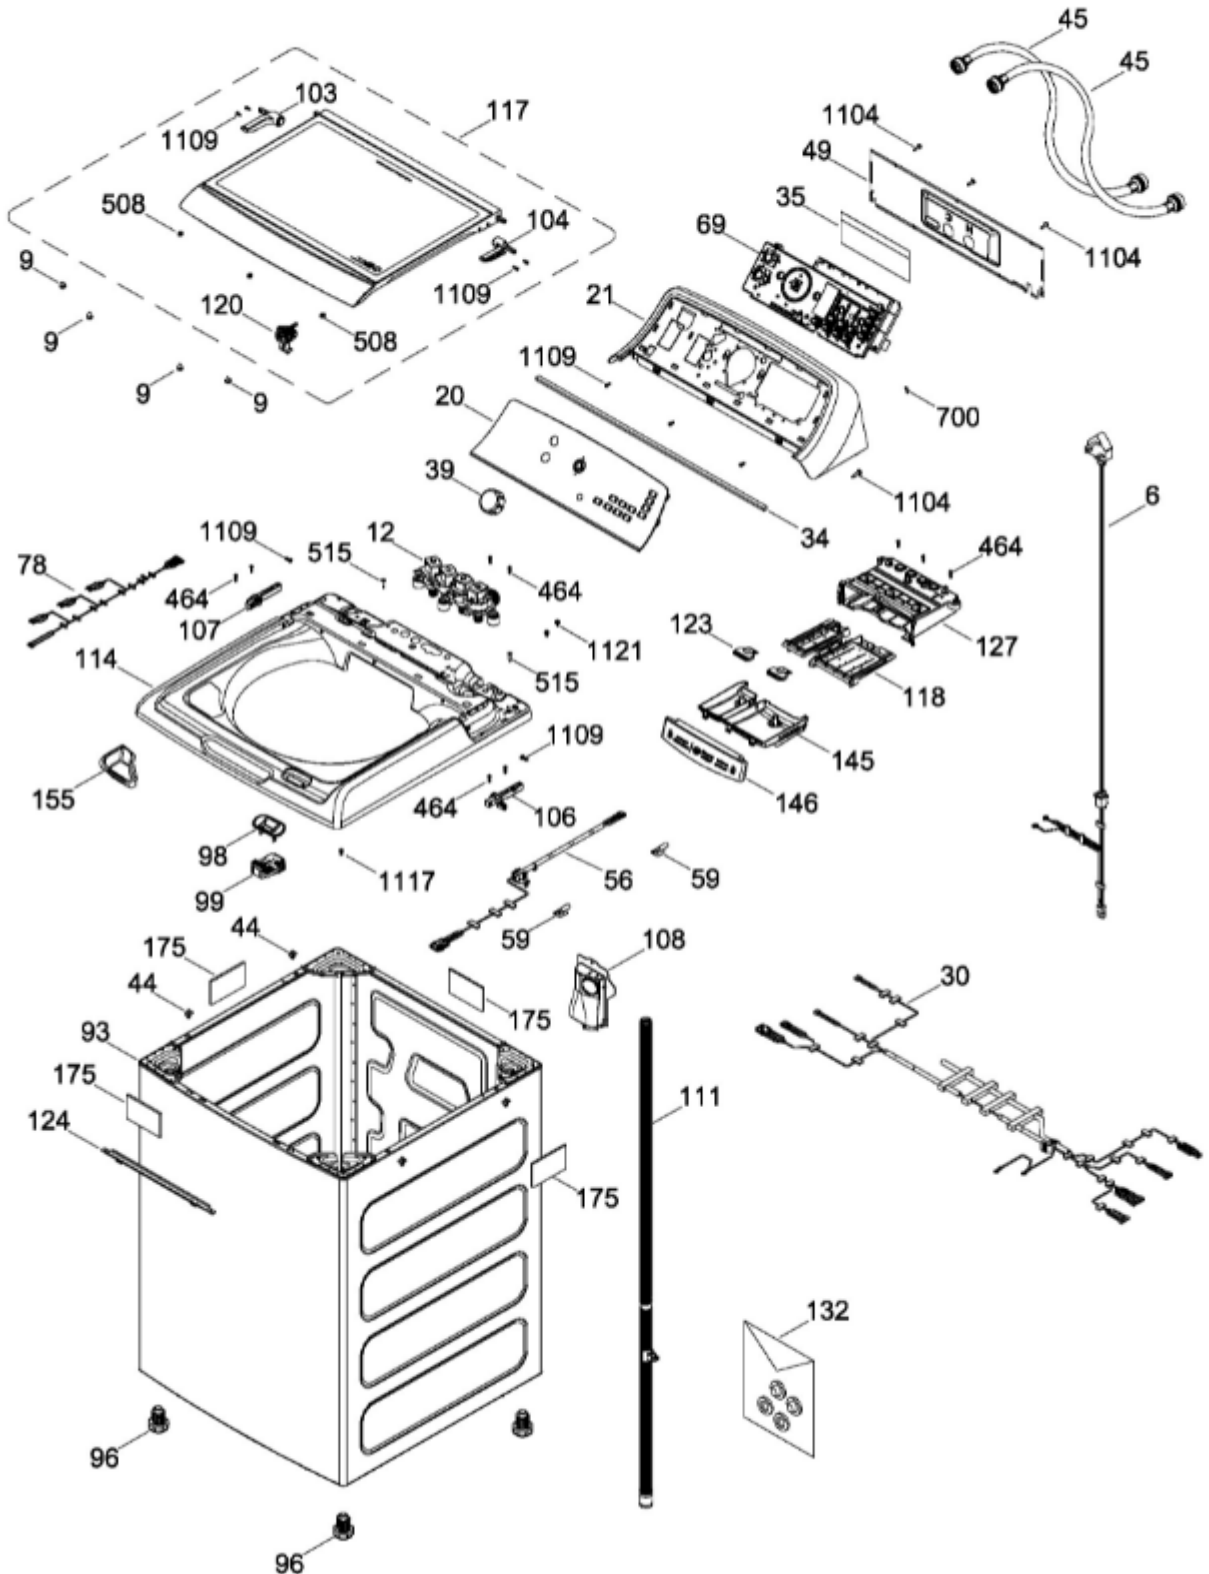

# LAVADORA LMH70201WGPU00

COPETE / BACKSPLASH  
 GABINETE Y CUBIERTA / CABINET & COVER

LMH70201WGPU00

# LAVADORA LMH70201WGCU00

PARTES PARA TINA / TUB, BASKET & AGITATOR

LMH70201WGCU00

# LAVADORA LMH70201WGPU00

SISTEMA MOTRIZ / PUMP & DRIVE COMPONENTS

LMH70201WGPU00

# LAVADORA LMH70201WGCU00

Guía	Refacción	Descripción
6	WW01F01715	CABLE TOMACORRIENTE ENSAMBLE
9	WW01A00654	GOMA TAPA
12	WW01F01772	VALVULA CUADRUPLE
20	WW01L01620	IML Y BEZEL ENSAMBLE
21	WW01L01540	COPETE
30	WW01F01674	ARNES PRINCIPAL
34	WW01L01549	SELLO COPETE
35	WW01F01721	PAPEL ANTI FLAMA
35	WW01L01668	PAPEL ANTI FLAMA
39	WW01L01654	ENSAMBLE PERILLA
44	WW01A00641	PIN ALINEAMIENTO
45	WW01F00599	MANGUERA
45	WW01F01986	MANGUERA
49	WW01L01624	PANEL POSTERIOR COPETE
56	WW01F01679	ARNES SEGURO TAPA
59	WW01A00651	CLIP CABLE
69	WW01F01831	TARJETA Y SOFTWARE
78	WW01F01676	ARNES VALVULAS
93	WW01L01533	ENSAMBLE GABINETE
96	WW01F01749	PATA NIVELADORA
96	WW01L01746	PATA NIVELADORA
96	WW01L01746	PATA NIVELADORA
96	WW01L01746	PATA NIVELADORA
98	WW01F01763	BISEL BLOCAPUERTAS
99	WW01L01544	BLOQUEA PUERTAS
103	WW01L01641	AMORTIGUADOR Y SOPORTE IZQUIERDO
104	WW01L01642	AMORTIGUADOR Y SOPORTE DERECHO
106	WW01L01628	BUJE DERECHO
107	WW01L01629	BUJE IZQUIERDO
108	WW01L01506	CUBIERTA MANGUERA
108	WW01L01506	CUBIERTA MANGUERA
111	WW01F01743	MANGUERA DRENADO ENSAMBLE
114	WW01L01509	CUBIERTA SUPERIOR
114	WW01L01509	CUBIERTA SUPERIOR
117	WW01L01521	TAPA VIDRIO ENSAMBLE