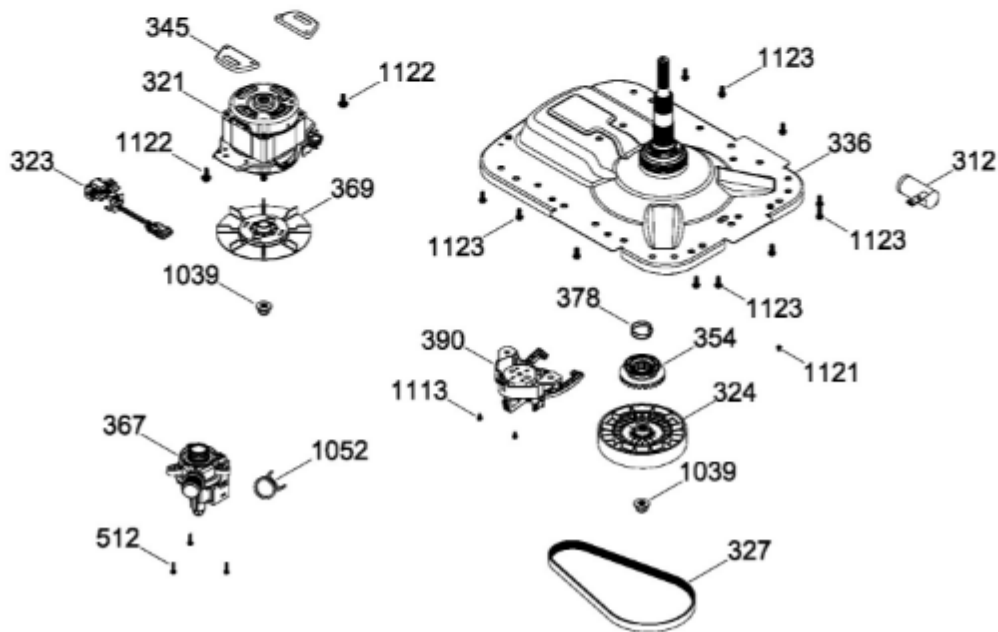

LAVADORA LMH70201WGDK00

PARTES PARA TINA / TUB, BASKET & AGITATOR

LMH70201WGDK00

LAVADORA LMH70201WGDK00

SISTEMA MOTRIZ / PUMP & DRIVE COMPONENTS

LMH70201WGDK00

LAVADORA LMH70201WGDK00

Guía	Refacción	Descripción
6	WW01F01689	ENSAMBLE TOMACORRIENTE
9	WW01A00654	GOMA TAPA
12	WW01F01651	VALVULA DE AGUA CUADRUPLE
12	WW01F01651	VALVULA DE AGUA CUADRUPLE
20	WW01L01620	IML Y BEZEL ENSAMBLE
21	WW01L01541	COPETE
30	WW01F01674	ARNES PRINCIPAL
34	WW01L01549	SELLO COPETE
39	WW01L01654	ENSAMBLE PERILLA
44	WW01A00641	PIN ALINEAMIENTO
45	WW01F00597	MANGUERA
45	WW01F01987	MANGUERA
49	WW01L01624	PANEL POSTERIOR COPETE
56	WW01F01679	ARNES SEGURO TAPA
59	WW01A00651	CLIP CABLE
69	WW01F01832	TARJETA Y SOFTWARE
78	WW01F01676	ARNES VALVULAS
93	WW01L01533	ENSAMBLE GABINETE
96	WW01F01749	PATA NIVELADORA
96	WW01L01746	PATA NIVELADORA
96	WW01L01746	PATA NIVELADORA
96	WW01L01746	PATA NIVELADORA
98	WW01F01763	BISEL BLOCAPUERTAS
99	WW01L01660	SEGURO TAPA
103	WW01L01641	AMORTIGUADOR Y SOPORTE IZQUIERDO
104	WW01L01642	AMORTIGUADOR Y SOPORTE DERECHO
106	WW01L01628	BUJE DERECHO
107	WW01L01629	BUJE IZQUIERDO
108	WW01L01506	CUBIERTA MANGUERA
108	WW01L01506	CUBIERTA MANGUERA
111	WW01F01743	MANGUERA DRENADO ENSAMBLE
114	WW01L01509	CUBIERTA
114	WW01L01509	CUBIERTA
117	WW01L01521	TAPA VIDRIO ENSAMBLE
118	WW01F01673	REGADERA