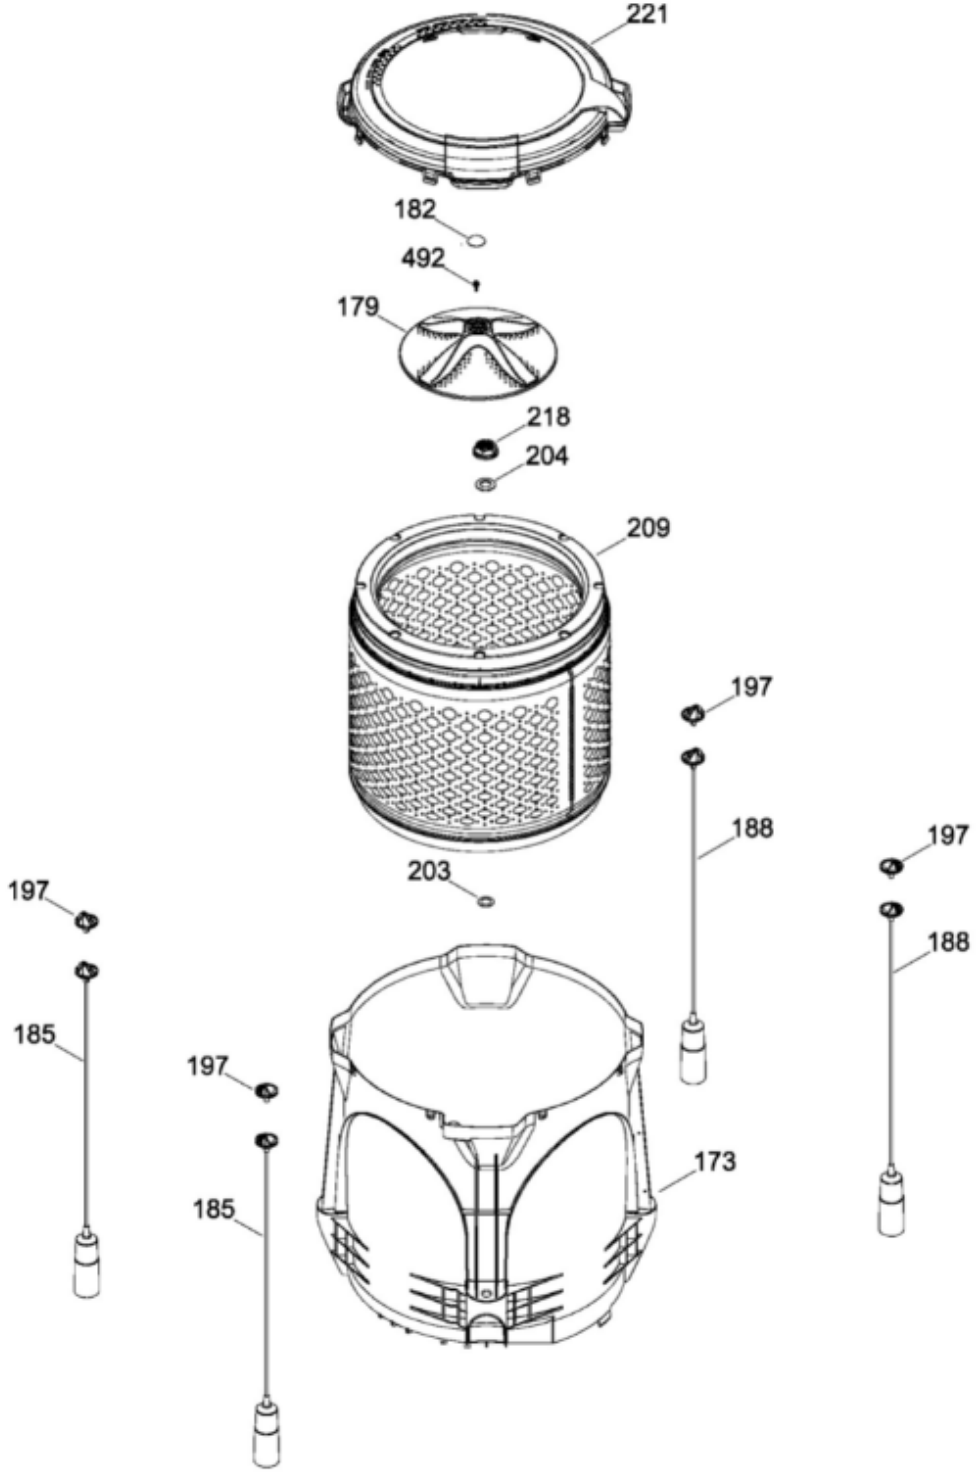

LAVADORA LMH70201WGDK00

PARTES PARA TINA / TUB, BASKET & AGITATOR

LMH70201WGDK00

LAVADORA LMH70201WGDK00

SISTEMA MOTRIZ / PUMP & DRIVE COMPONENTS

LMH70201WGDK00

LAVADORA LMH70201WGDK00

Guía	Refacción	Descripción
6	WW01F01689	ENSAMBLE TOMACORRIENTE
9	WW01A00654	GOMA TAPA
12	WW01F01651	VALVULA DE AGUA CUADRUPLE
12	WW01F01651	VALVULA DE AGUA CUADRUPLE
20	WW01L01620	IML Y BEZEL ENSAMBLE
21	WW01L01541	COPETE
30	WW01F01674	ARNES PRINCIPAL
34	WW01L01549	SELLO COPETE
39	WW01L01654	ENSAMBLE PERILLA
44	WW01A00641	PIN ALINEAMIENTO
45	WW01F00597	MANGUERA
45	WW01F01987	MANGUERA
49	WW01L01624	PANEL POSTERIOR COPETE
56	WW01F01679	ARNES SEGURO TAPA
59	WW01A00651	CLIP CABLE
69	WW01F01832	TARJETA Y SOFTWARE
78	WW01F01676	ARNES VALVULAS
93	WW01L01533	ENSAMBLE GABINETE
96	WW01F01749	PATA NIVELADORA
96	WW01L01746	PATA NIVELADORA
96	WW01L01746	PATA NIVELADORA
96	WW01L01746	PATA NIVELADORA
98	WW01F01763	BISEL BLOCAPUERTAS
99	WW01L01660	SEGURO TAPA
103	WW01L01641	AMORTIGUADOR Y SOPORTE IZQUIERDO
104	WW01L01642	AMORTIGUADOR Y SOPORTE DERECHO
106	WW01L01628	BUJE DERECHO
107	WW01L01629	BUJE IZQUIERDO
108	WW01L01506	CUBIERTA MANGUERA
108	WW01L01506	CUBIERTA MANGUERA
111	WW01F01743	MANGUERA DRENADO ENSAMBLE
114	WW01L01509	CUBIERTA
114	WW01L01509	CUBIERTA
117	WW01L01521	TAPA VIDRIO ENSAMBLE
118	WW01F01673	REGADERA