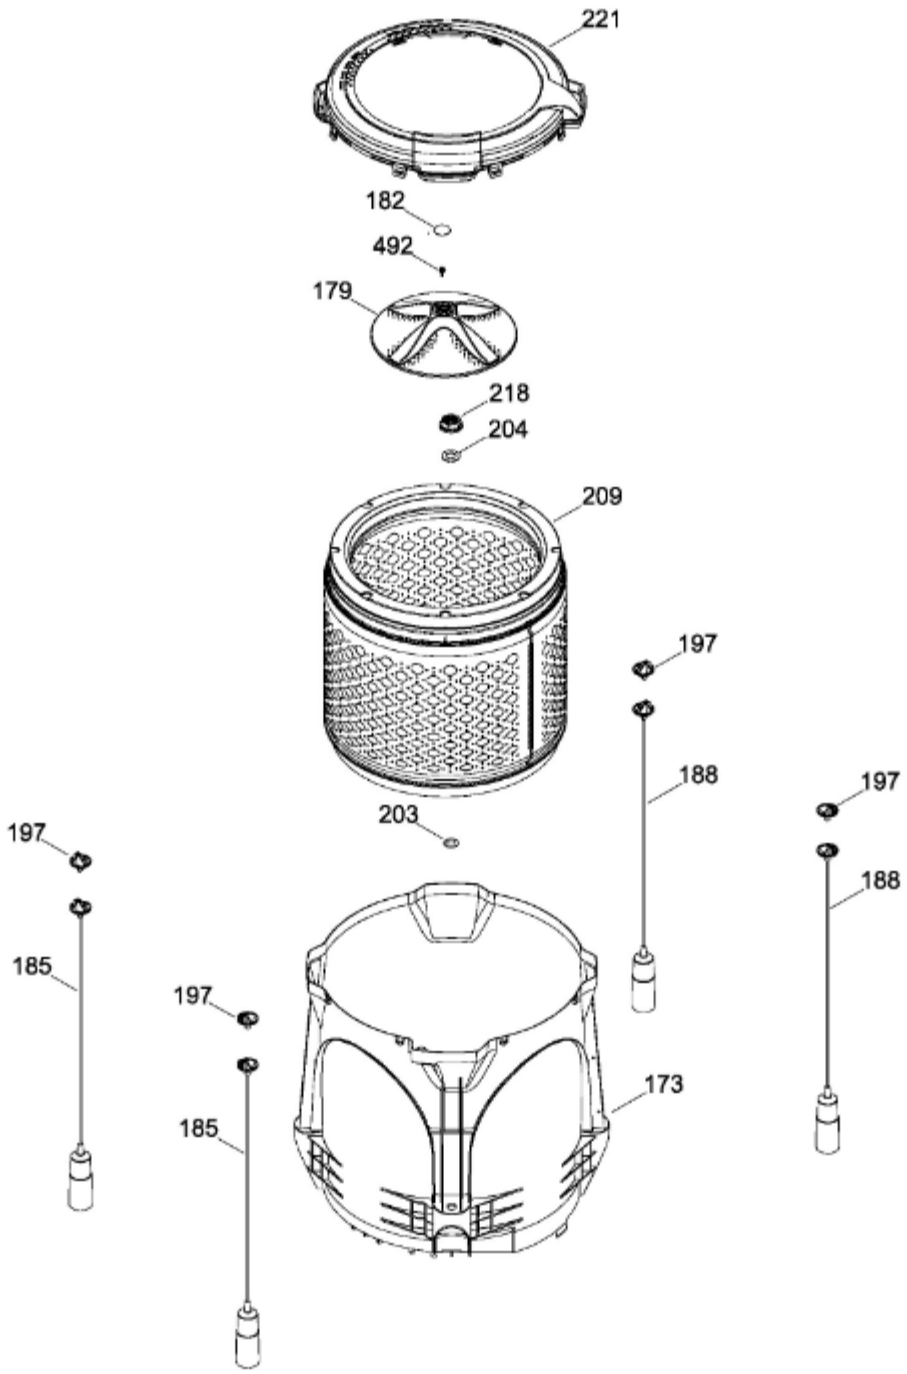

LAVADORA LMH70201WGDK01

PARTES PARA TINA / TUB, BASKET & AGITATOR

LMH70201WGDK01

LAVADORA LMH70201WGDK01

SISTEMA MOTRIZ / PUMP & DRIVE COMPONENTS

LMH70201WGDK01

LAVADORA LMH70201WGDK01

Guía	Refacción	Descripción
6	WW01F01689	ENSAMBLE TOMACORRIENTE
9	WW01A00654	GOMA TAPA
12	WW01F01651	VALVULA DE AGUA CUADRUPLE
12	WW01F01651	VALVULA DE AGUA CUADRUPLE
20	WW01L01620	IML Y BEZEL ENSAMBLE
21	WW01L01541	COPETE
30	WW01F01674	ARNES PRINCIPAL
34	WW01L01549	SELLO COPETE
39	WW01L01654	ENSAMBLE PERILLA
44	WW01A00641	PIN ALINEAMIENTO
45	WW01F00597	MANGUERA
45	WW01F01987	MANGUERA
49	WW01L01624	PANEL POSTERIOR COPETE
56	WW01F01679	ARNES SEGURO TAPA
59	WW01A00651	CLIP CABLE
69	WW01F01832	TARJETA Y SOFTWARE
78	WW01F01676	ARNES VALVULAS
93	WW01L01533	ENSAMBLE GABINETE
96	WW01F01749	PATA NIVELADORA
96	WW01L01746	PATA NIVELADORA
96	WW01L01746	PATA NIVELADORA
96	WW01L01746	PATA NIVELADORA
98	WW01F01763	BISEL BLOCAPUERTAS
99	WW01L01660	SEGURO TAPA
103	WW01L01641	AMORTIGUADOR Y SOPORTE IZQUIERDO
104	WW01L01642	AMORTIGUADOR Y SOPORTE DERECHO
106	WW01L01628	BUJE DERECHO
107	WW01L01629	BUJE IZQUIERDO
108	WW01L01506	CUBIERTA MANGUERA
108	WW01L01506	CUBIERTA MANGUERA
111	WW01F01743	MANGUERA DRENADO ENSAMBLE
114	WW01L01509	CUBIERTA
114	WW01L01509	CUBIERTA
117	WW01L01521	TAPA VIDRIO ENSAMBLE
118	WW01F01673	REGADERA