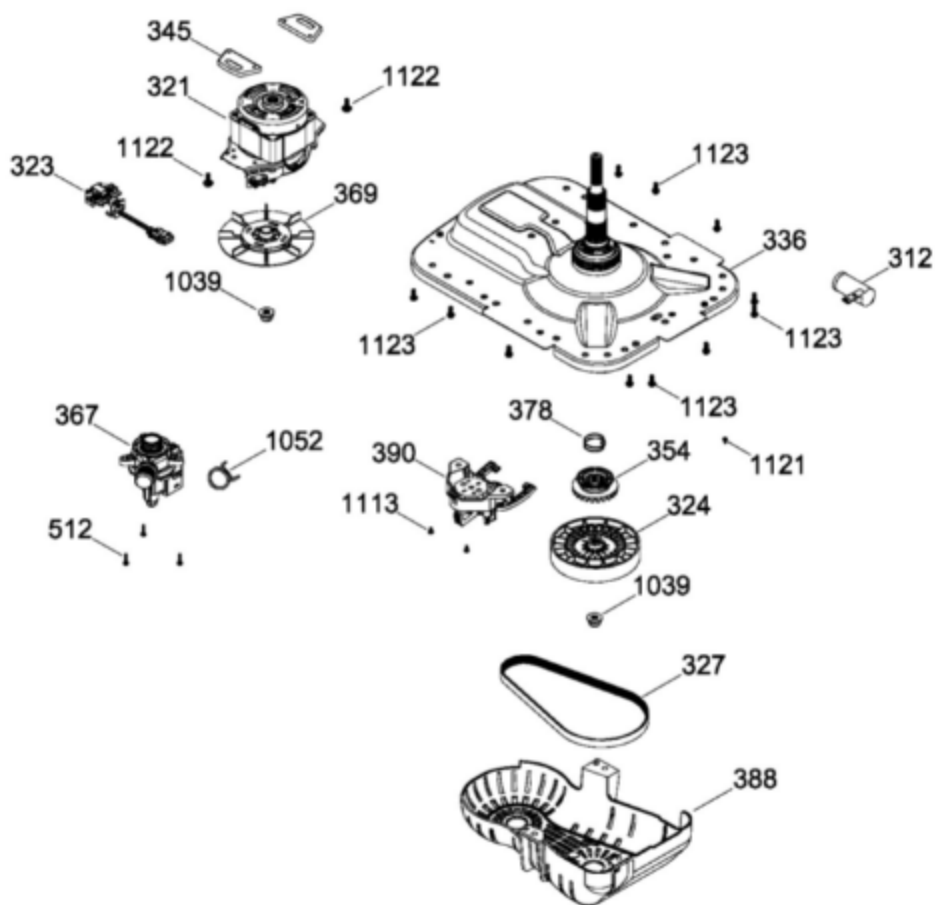

LAVADORA LMH70201WGDK01

PARTES PARA TINA / TUB, BASKET & AGITATOR

LMH70201WGDK01

LAVADORA LMH70201WGDK01

SISTEMA MOTRIZ / PUMP & DRIVE COMPONENTS

LMH70201WGDK01

LAVADORA LMH70201WGDK01

Guía	Refacción	Descripción
6	WW01F01689	ENSAMBLE TOMACORRIENTE
9	WW01A00654	GOMA TAPA
12	WW01F01651	VALVULA DE AGUA CUADRUPLE
12	WW01F01651	VALVULA DE AGUA CUADRUPLE
20	WW01L01620	IML Y BEZEL ENSAMBLE
21	WW01L01541	COPETE
30	WW01F01674	ARNES PRINCIPAL
34	WW01L01549	SELLO COPETE
39	WW01L01654	ENSAMBLE PERILLA
44	WW01A00641	PIN ALINEAMIENTO
45	WW01F00597	MANGUERA
45	WW01F01987	MANGUERA
49	WW01L01624	PANEL POSTERIOR COPETE
56	WW01F01679	ARNES SEGURO TAPA
59	WW01A00651	CLIP CABLE
69	WW01F01832	TARJETA Y SOFTWARE
78	WW01F01676	ARNES VALVULAS
93	WW01L01533	ENSAMBLE GABINETE
96	WW01F01749	PATA NIVELADORA
96	WW01L01746	PATA NIVELADORA
96	WW01L01746	PATA NIVELADORA
96	WW01L01746	PATA NIVELADORA
98	WW01F01763	BISEL BLOCAPUERTAS
99	WW01L01660	SEGURO TAPA
103	WW01L01641	AMORTIGUADOR Y SOPORTE IZQUIERDO
104	WW01L01642	AMORTIGUADOR Y SOPORTE DERECHO
106	WW01L01628	BUJE DERECHO
107	WW01L01629	BUJE IZQUIERDO
108	WW01L01506	CUBIERTA MANGUERA
108	WW01L01506	CUBIERTA MANGUERA
111	WW01F01743	MANGUERA DRENADO ENSAMBLE
114	WW01L01509	CUBIERTA
114	WW01L01509	CUBIERTA
117	WW01L01521	TAPA VIDRIO ENSAMBLE
118	WW01F01673	REGADERA