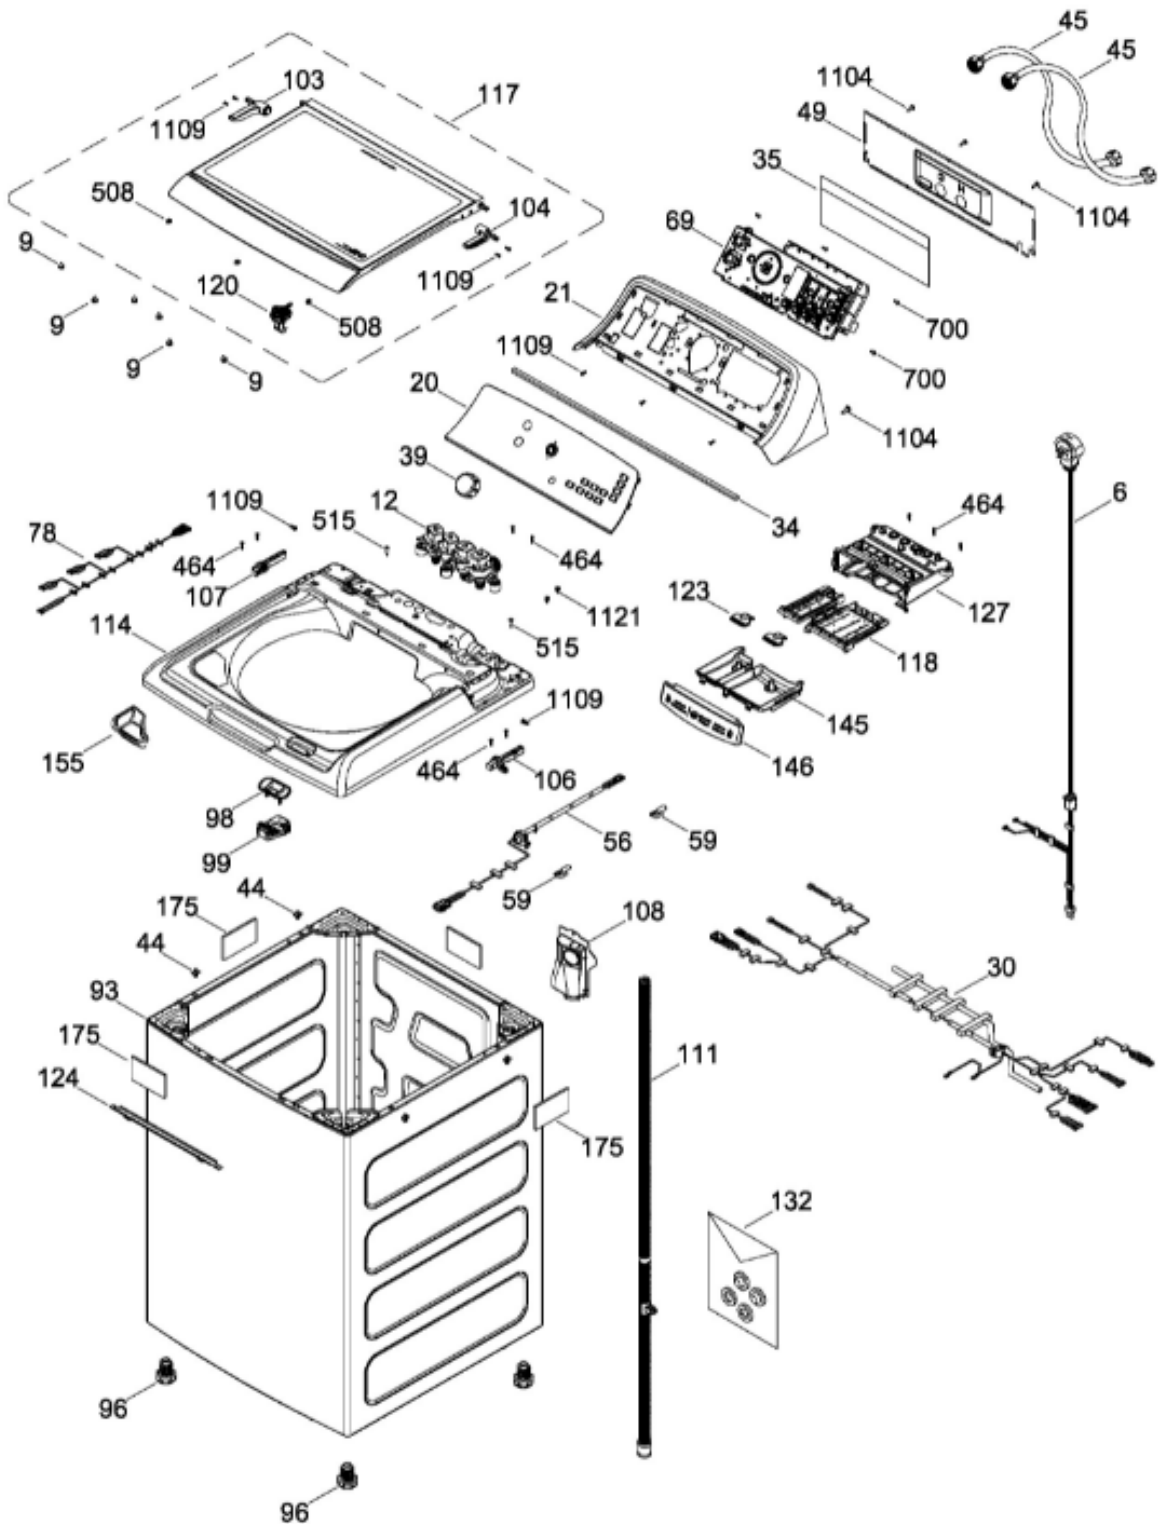

# LAVADORA LMH70201WGE00

COPETE / BACKSPLASH  
 GABINETE Y CUBIERTA / CABINET & COVER

LMH70201WGE00

# LAVADORA LMH70201WGEB00

PARTES PARA TINA / TUB, BASKET & AGITATOR

LMH70201WGEB00

# LAVADORA LMH70201WGE00

SISTEMA MOTRIZ / PUMP & DRIVE COMPONENTS

LMH70201WGE00

# LAVADORA LMH70201WGEB00

Guía	Refacción	Descripción
369	WW01F01788	POLEA MOTOR
378	WW01A00053	RESORTE CAMBIADOR
388	WW01L01663	CORREA CUBIERTA
390	WW02F00671	SISTEMA DE CAMBIO ENSAMBLE
464	WW01A00659	TORNILLO 8-18 BT
492	WW01A00064	TORNILLO
508	WW01A00650	TAPON BELLEZA
512	WW01A00330	TORNILLO VALVULA
515	WW01A00660	TORNILLO CUBIERTA
700	WW01A00582	TORNILLO
1039	WW01A00644	TUERCA POLEA
1052	WW01A00094	ABRAZADERA
1104	WW01A00097	TORNILLO 8-18 X 7/16 AB FENIX
1109	WW01A00449	TO 2RNILLO 8-16B FLP .525 S ZN
1113	WW01A00082	TORNILLO SOPORTE
1121	WW01A00001	TORNILLO
1122	WW01A00657	TORNILLO MOTOR
1123	WW01A00084	TORNILLO