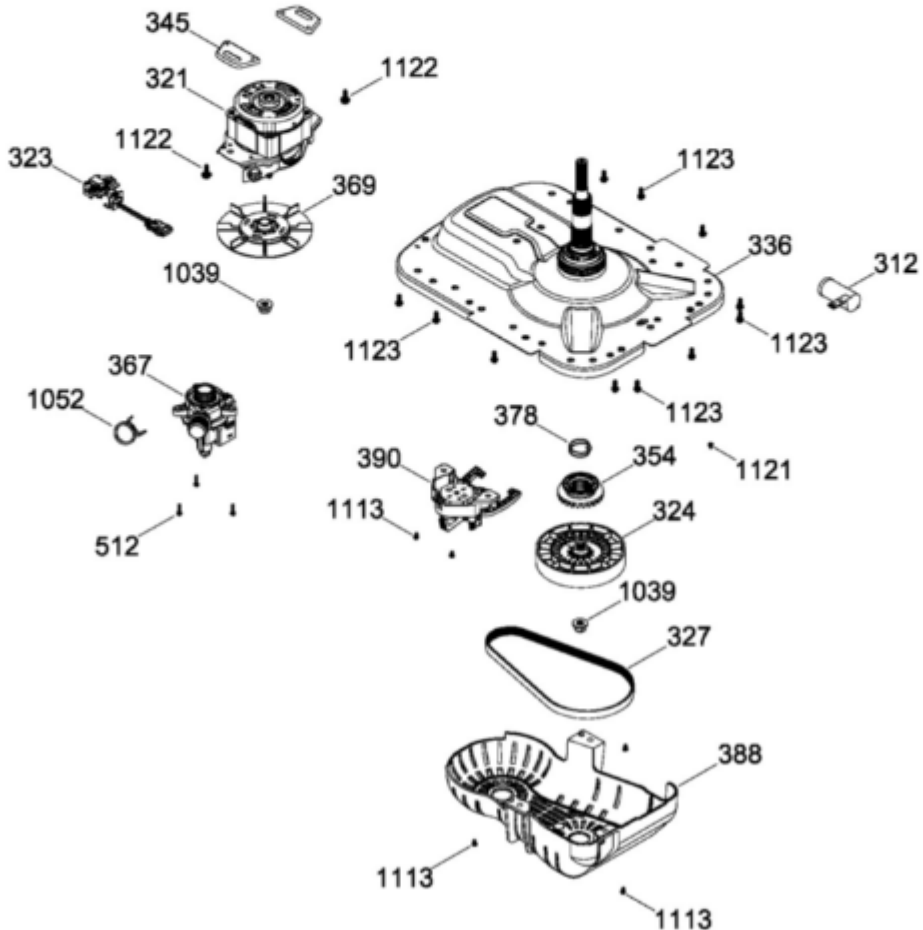

# LAVADORA LMH70201WGEB00

PARTES PARA TINA / TUB, BASKET & AGITATOR

LMH70201WGEB00

# LAVADORA LMH70201WGE00

SISTEMA MOTRIZ / PUMP & DRIVE COMPONENTS

LMH70201WGE00

# LAVADORA LMH70201WGEB00

Guía	Refacción	Descripción
6	WW01F01689	ENSAMBLE TOMACORRIENTE
9	WW01A00654	GOMA TAPA
12	WW01F01651	VALVULA DE AGUA CUADRUPLE
20	WW01L01620	IML Y BEZEL ENSAMBLE
21	WW01L01541	COPETE
30	WW01F01866	ARNES PRINCIPAL
30	WW01F02022	ARNES PRINCIPAL
30	WW01A00755	ARNES PRINCIPAL
34	WW01L01549	SELLO COPETE
35	WW01L01668	PAPEL TERMOVOLT
39	WW01L01654	ENSAMBLE PERILLA
44	WW01A00641	PIN ALINEAMIENTO
45	WW01F00597	MANGUERA
45	WW01F01987	MANGUERA
49	WW01L01624	PANEL POSTERIOR COPETE
56	WW01F01679	ARNES SEGURO TAPA
59	WW01A00651	CLIP CABLE
69	WW01F01927	TARJETA Y SOFTWARE
78	WW01F01676	ARNES VALVULAS
93	WW01L01533	ENSAMBLE GABINETE
96	WW01L01746	PATA NIVELADORA
96	WW01L01746	PATA NIVELADORA
98	WW01F01763	BISEL BLOCAPUERTAS
99	WW01L01660	SEGURO TAPA
103	WW01L01641	AMORTIGUADOR Y SOPORTE IZQUIERDO
104	WW01L01642	AMORTIGUADOR Y SOPORTE DERECHO
106	WW01L01628	BUJE DERECHO
107	WW01L01629	BUJE IZQUIERDO
108	WW01L01506	CUBIERTA MANGUERA
108	WW01L01506	CUBIERTA MANGUERA
111	WW01F01743	MANGUERA DRENADO ENSAMBLE
114	WW01L01509	CUBIERTA
114	WW01L01509	CUBIERTA
117	WW01L01521	TAPA VIDRIO ENSAMBLE
118	WW01F01673	REGADERA

# LAVADORA LMH70201WGEB00

Guía	Refacción	Descripción
369	WW01F01788	POLEA MOTOR
378	WW01A00053	RESORTE CAMBIADOR
388	WW01L01663	CORREA CUBIERTA
390	WW02F00671	SISTEMA DE CAMBIO ENSAMBLE
464	WW01A00659	TORNILLO 8-18 BT
492	WW01A00064	TORNILLO
508	WW01A00650	TAPON BELLEZA
512	WW01A00330	TORNILLO VALVULA
515	WW01A00660	TORNILLO CUBIERTA
700	WW01A00582	TORNILLO
1039	WW01A00644	TUERCA POLEA
1052	WW01A00094	ABRAZADERA
1104	WW01A00097	TORNILLO 8-18 X 7/16 AB FENIX
1109	WW01A00449	TO 2RNILLO 8-16B FLP .525 S ZN
1113	WW01A00082	TORNILLO SOPORTE
1121	WW01A00001	TORNILLO
1122	WW01A00657	TORNILLO MOTOR
1123	WW01A00084	TORNILLO