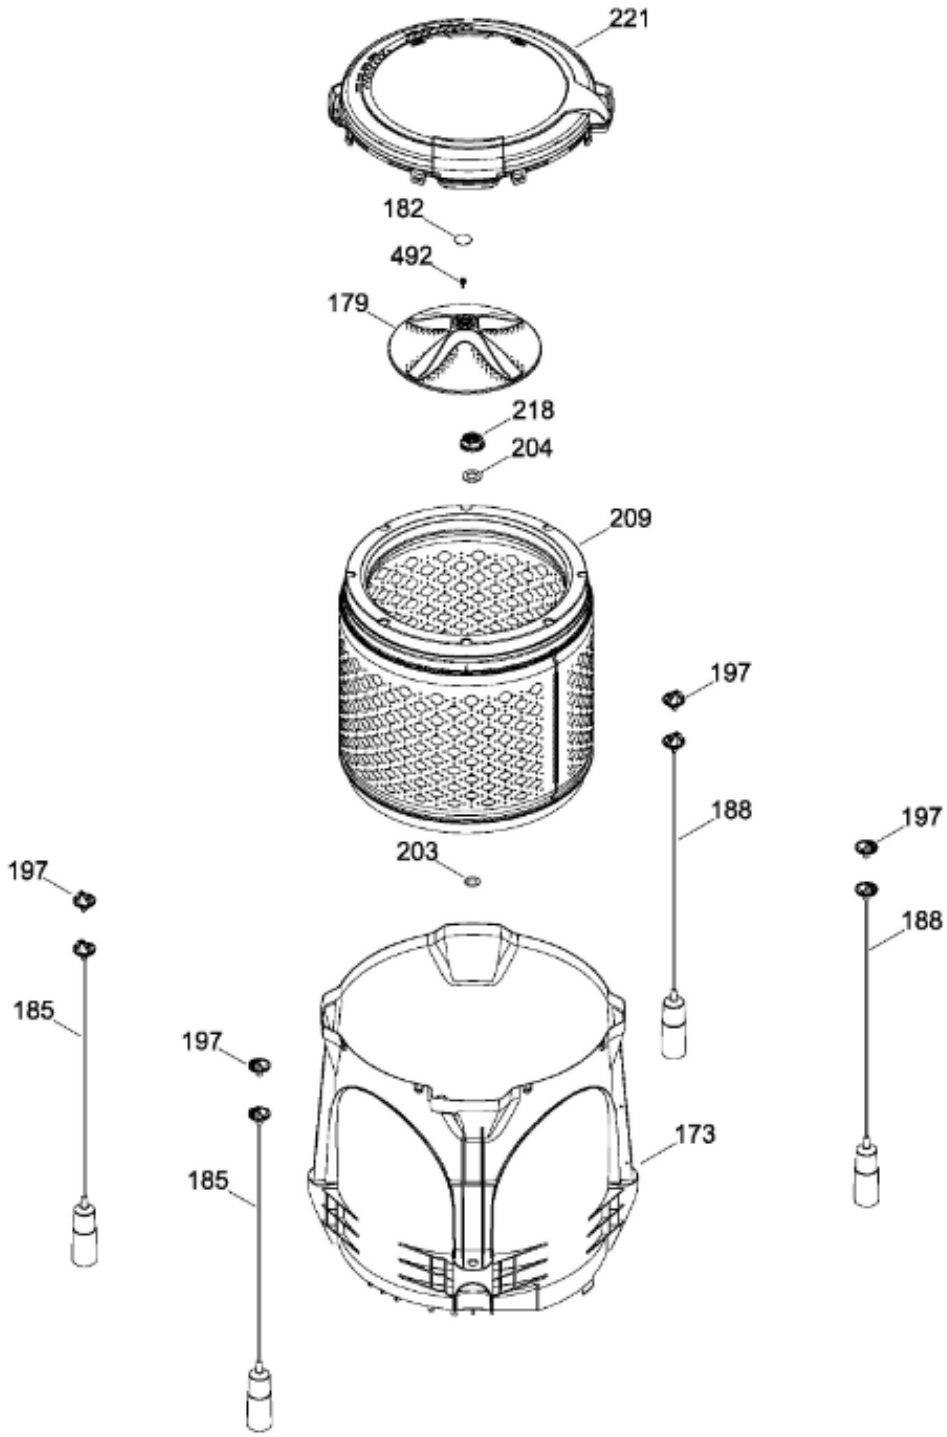

# LAVADORA LMH70201WGE00

COPETE / BACKSPLASH  
 GABINETE Y CUBIERTA / CABINET & COVER

LMH70201WGE00

# LAVADORA LMH70201WGEB00

PARTES PARA TINA / TUB, BASKET & AGITATOR

LMH70201WGEB00

# LAVADORA LMH70201WGEB00

Guía	Refacción	Descripción
6	WW01F01689	ENSAMBLE TOMACORRIENTE
9	WW01A00654	GOMA TAPA
12	WW01F01651	VALVULA DE AGUA CUADRUPLE
20	WW01L01620	IML Y BEZEL ENSAMBLE
21	WW01L01541	COPETE
30	WW01F01866	ARNES PRINCIPAL
30	WW01F02022	ARNES PRINCIPAL
30	WW01A00755	ARNES PRINCIPAL
34	WW01L01549	SELLO COPETE
35	WW01L01668	PAPEL TERMOVOLT
39	WW01L01654	ENSAMBLE PERILLA
44	WW01A00641	PIN ALINEAMIENTO
45	WW01F00597	MANGUERA
45	WW01F01987	MANGUERA
49	WW01L01624	PANEL POSTERIOR COPETE
56	WW01F01679	ARNES SEGURO TAPA
59	WW01A00651	CLIP CABLE
69	WW01F01927	TARJETA Y SOFTWARE
78	WW01F01676	ARNES VALVULAS
93	WW01L01533	ENSAMBLE GABINETE
96	WW01L01746	PATA NIVELADORA
96	WW01L01746	PATA NIVELADORA
98	WW01F01763	BISEL BLOCAPUERTAS
99	WW01L01660	SEGURO TAPA
103	WW01L01641	AMORTIGUADOR Y SOPORTE IZQUIERDO
104	WW01L01642	AMORTIGUADOR Y SOPORTE DERECHO
106	WW01L01628	BUJE DERECHO
107	WW01L01629	BUJE IZQUIERDO
108	WW01L01506	CUBIERTA MANGUERA
108	WW01L01506	CUBIERTA MANGUERA
111	WW01F01743	MANGUERA DRENADO ENSAMBLE
114	WW01L01509	CUBIERTA
114	WW01L01509	CUBIERTA
117	WW01L01521	TAPA VIDRIO ENSAMBLE
118	WW01F01673	REGADERA

# LAVADORA LMH70201WGEB00

Guía	Refacción	Descripción
369	WW01F01788	POLEA MOTOR
378	WW01A00053	RESORTE CAMBIADOR
388	WW01L01663	CORREA CUBIERTA
390	WW02F00671	SISTEMA DE CAMBIO ENSAMBLE
464	WW01A00659	TORNILLO 8-18 BT
492	WW01A00064	TORNILLO
508	WW01A00650	TAPON BELLEZA
512	WW01A00330	TORNILLO VALVULA
515	WW01A00660	TORNILLO CUBIERTA
700	WW01A00582	TORNILLO
1039	WW01A00644	TUERCA POLEA
1052	WW01A00094	ABRAZADERA
1104	WW01A00097	TORNILLO 8-18 X 7/16 AB FENIX
1109	WW01A00449	TO 2RNILLO 8-16B FLP .525 S ZN
1113	WW01A00082	TORNILLO SOPORTE
1121	WW01A00001	TORNILLO
1122	WW01A00657	TORNILLO MOTOR
1123	WW01A00084	TORNILLO