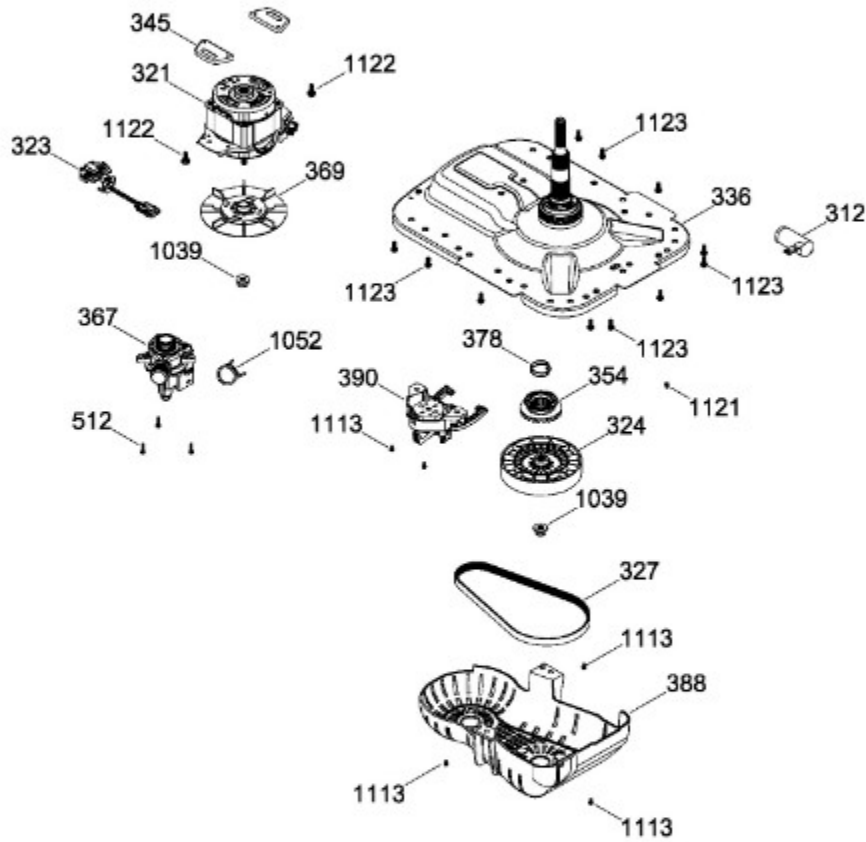

# LAVADORA LMH70203SBBU00

PARTES PARA TINA / TUB, BASKET & AGITATOR

LMH70203SBBU00

Distribuidor Autorizado

SurteRápido.com

Venta de Refacciones  
Electrodomesticas

# LAVADORA LMH70203SBBU00

SISTEMA MOTRIZ / PUMP & DRIVE COMPONENTS

LMH70203SBBU00

# LAVADORA LMH70203SBBU00

Guía	Refacción	Descripción
6	WW01F01715	CABLE TOMACORRIENTE ENSAMBLE
9	WW01A00654	GOMA TAPA
12	WW01F01772	VALVULA CUADRUPLE
21	WW01L01749	ENSAMBLE IML Y COPETE
30	WW01F01866	ARNES PRINCIPAL
30	WW01F02022	ARNES PRINCIPAL
30	WW01A00755	ARNES PRINCIPAL
31	WW01L01676	SELLADOR COPETE
34	WW01L01675	SELLADOR COPETE
35	WW01L01668	PAPEL TERMOVOLT
36	WW01L01636	PERILLA ROTATORIA
39	WW01L01639	PERILLA CONTROL
44	WW01A00641	PIN ALINEAMIENTO
45	WW01F00599	MANGUERA
45	WW01F01986	MANGUERA
49	WW01L01624	PANEL POSTERIOR COPETE
56	WW01F01679	ARNES SEGURO TAPA
59	WW01A00651	CLIP CABLE
62	WW01L01703	BOTON INICIO / PAUSA
66	WW02F00735	SOPORTE TARJETA CONTROL
69	WW01F01824	TARJETA Y SOFTWARE
78	WW01F01676	ARNES VALVULAS
85	WW01F01692	ENSAMBLE SELECTOR
93	WW01L01529	GABINETE ENSAMBLE
96	WW01L01746	PATA NIVELADORA
96	WW01L01746	PATA NIVELADORA
98	WW01F01763	BISEL BLOCAPUERTAS
99	WW01L01544	BLOQUEA PUERTAS
103	WW01L01640	AMORTIGUADOR Y SOPORTE IZQUIERDO
104	WW01L01642	AMORTIGUADOR Y SOPORTE DERECHO
106	WW01L01628	BUJE DERECHO
107	WW01L01629	BUJE IZQUIERDO
108	WW01L01506	CUBIERTA MANGUERA
108	WW01L01506	CUBIERTA MANGUERA
111	WW01F01743	MANGUERA DRENADO ENSAMBLE