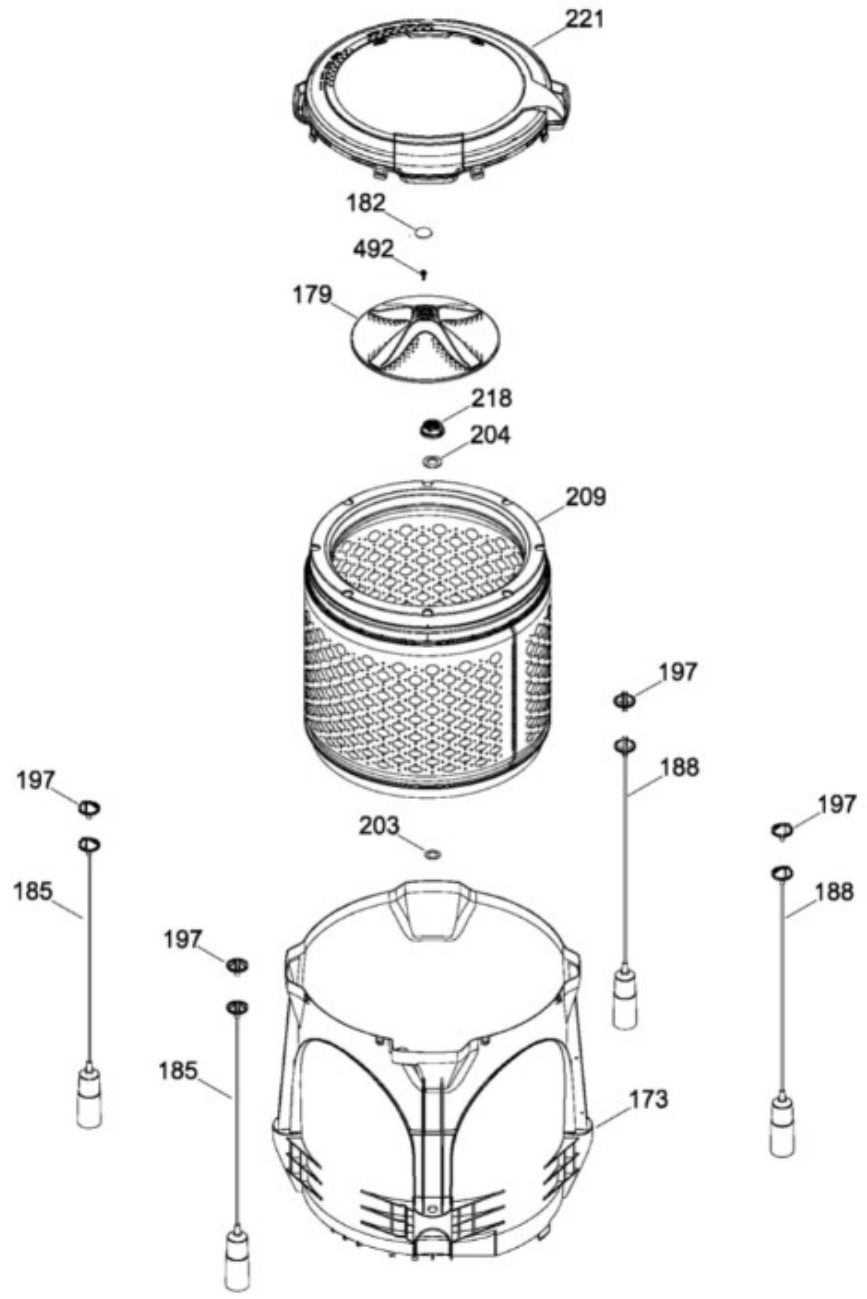

# LAVADORA LMH70203SBBU00

COPETE / BACKSPLASH  
 GABINETE Y CUBIERTA / CABINET & COVER

LMH70203SBBU00

# LAVADORA LMH70203SBBU00

PARTES PARA TINA / TUB, BASKET & AGITATOR

LMH70203SBBU00

Distribuidor Autorizado

SurteRápido.com

Venta de Refacciones  
Electrodomesticas

# LAVADORA LMH70203SBBU00

SISTEMA MOTRIZ / PUMP & DRIVE COMPONENTS

LMH70203SBBU00

# LAVADORA LMH70203SBBU00

Guía	Refacción	Descripción
6	WW01F01715	CABLE TOMACORRIENTE ENSAMBLE
9	WW01A00654	GOMA TAPA
12	WW01F01772	VALVULA CUADRUPLE
21	WW01L01749	ENSAMBLE IML Y COPETE
30	WW01F01866	ARNES PRINCIPAL
30	WW01F02022	ARNES PRINCIPAL
30	WW01A00755	ARNES PRINCIPAL
31	WW01L01676	SELLADOR COPETE
34	WW01L01675	SELLADOR COPETE
35	WW01L01668	PAPEL TERMOVOLT
36	WW01L01636	PERILLA ROTATORIA
39	WW01L01639	PERILLA CONTROL
44	WW01A00641	PIN ALINEAMIENTO
45	WW01F00599	MANGUERA
45	WW01F01986	MANGUERA
49	WW01L01624	PANEL POSTERIOR COPETE
56	WW01F01679	ARNES SEGURO TAPA
59	WW01A00651	CLIP CABLE
62	WW01L01703	BOTON INICIO / PAUSA
66	WW02F00735	SOPORTE TARJETA CONTROL
69	WW01F01824	TARJETA Y SOFTWARE
78	WW01F01676	ARNES VALVULAS
85	WW01F01692	ENSAMBLE SELECTOR
93	WW01L01529	GABINETE ENSAMBLE
96	WW01L01746	PATA NIVELADORA
96	WW01L01746	PATA NIVELADORA
98	WW01F01763	BISEL BLOCAPUERTAS
99	WW01L01544	BLOQUEA PUERTAS
103	WW01L01640	AMORTIGUADOR Y SOPORTE IZQUIERDO
104	WW01L01642	AMORTIGUADOR Y SOPORTE DERECHO
106	WW01L01628	BUJE DERECHO
107	WW01L01629	BUJE IZQUIERDO
108	WW01L01506	CUBIERTA MANGUERA
108	WW01L01506	CUBIERTA MANGUERA
111	WW01F01743	MANGUERA DRENADO ENSAMBLE