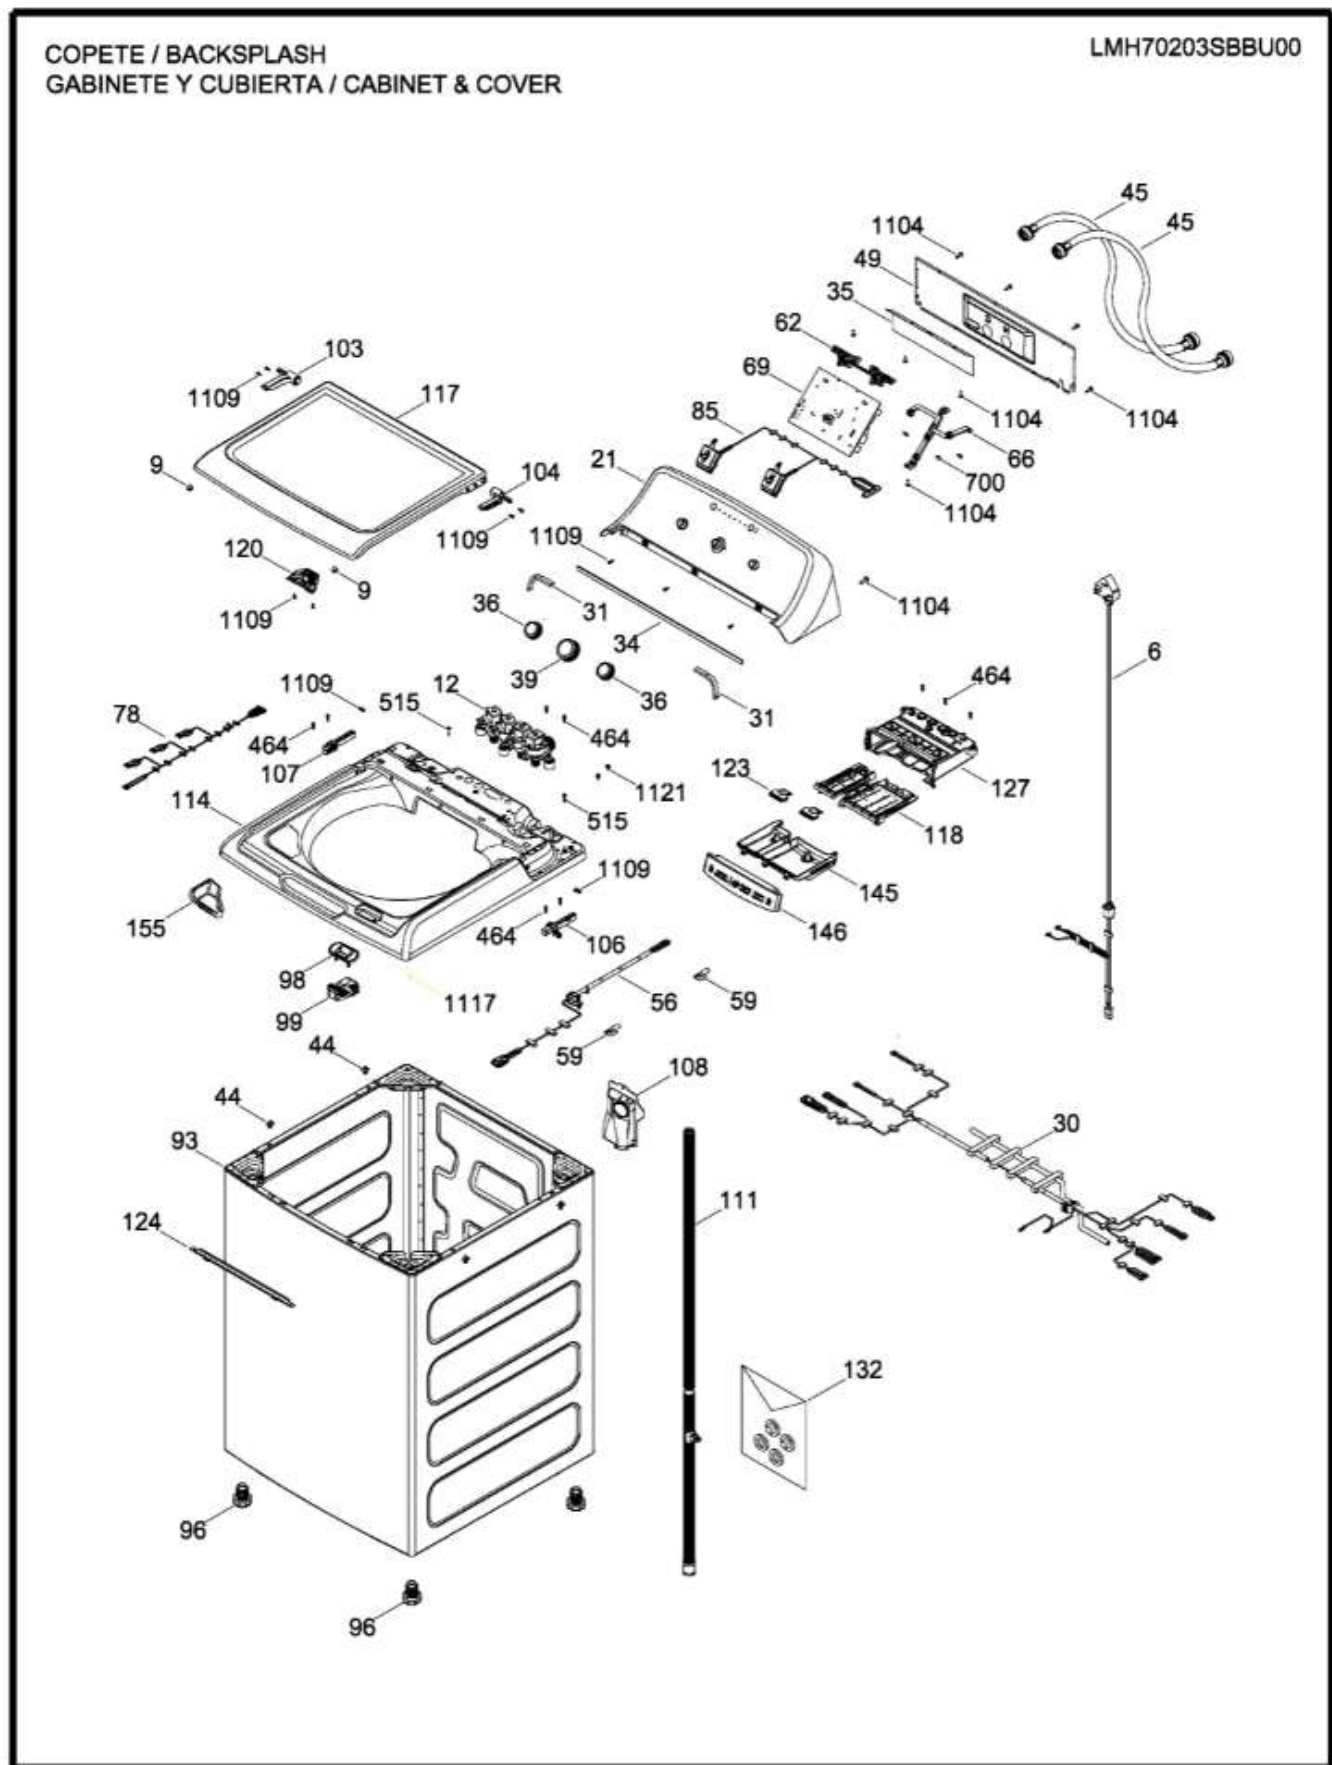

# LAVADORA LMH70203SBBU00

COPETE / BACKSPLASH  
 GABINETE Y CUBIERTA / CABINET & COVER

LMH70203SBBU00

# LAVADORA LMH70203SBBU00

PARTES PARA TINA / TUB, BASKET & AGITATOR

LMH70203SBBU00

Distribuidor Autorizado

SurteRápido.com

Venta de Refacciones  
Electrodomesticas

# LAVADORA LMH70203SBBU00

SISTEMA MOTRIZ / PUMP & DRIVE COMPONENTS

LMH70203SBBU00

# LAVADORA LMH70203SBBU00

Guía	Refacción	Descripción
6	WW01F01715	CABLE TOMACORRIENTE ENSAMBLE
9	WW01A00654	GOMA TAPA
12	WW01F01772	VALVULA CUADRUPLE
21	WW01L01749	ENSAMBLE IML Y COPETE
30	WW01F01866	ARNES PRINCIPAL
30	WW01F02022	ARNES PRINCIPAL
30	WW01A00755	ARNES PRINCIPAL
31	WW01L01676	SELLADOR COPETE
34	WW01L01675	SELLADOR COPETE
35	WW01L01668	PAPEL TERMOVOLT
36	WW01L01636	PERILLA ROTATORIA
39	WW01L01639	PERILLA CONTROL
44	WW01A00641	PIN ALINEAMIENTO
45	WW01F00599	MANGUERA
45	WW01F01986	MANGUERA
49	WW01L01624	PANEL POSTERIOR COPETE
56	WW01F01679	ARNES SEGURO TAPA
59	WW01A00651	CLIP CABLE
62	WW01L01703	BOTON INICIO / PAUSA
66	WW02F00735	SOPORTE TARJETA CONTROL
69	WW01F01824	TARJETA Y SOFTWARE
78	WW01F01676	ARNES VALVULAS
85	WW01F01692	ENSAMBLE SELECTOR
93	WW01L01529	GABINETE ENSAMBLE
96	WW01L01746	PATA NIVELADORA
96	WW01L01746	PATA NIVELADORA
98	WW01F01763	BISEL BLOCAPUERTAS
99	WW01L01544	BLOQUEA PUERTAS
103	WW01L01640	AMORTIGUADOR Y SOPORTE IZQUIERDO
104	WW01L01642	AMORTIGUADOR Y SOPORTE DERECHO
106	WW01L01628	BUJE DERECHO
107	WW01L01629	BUJE IZQUIERDO
108	WW01L01506	CUBIERTA MANGUERA
108	WW01L01506	CUBIERTA MANGUERA
111	WW01F01743	MANGUERA DRENADO ENSAMBLE