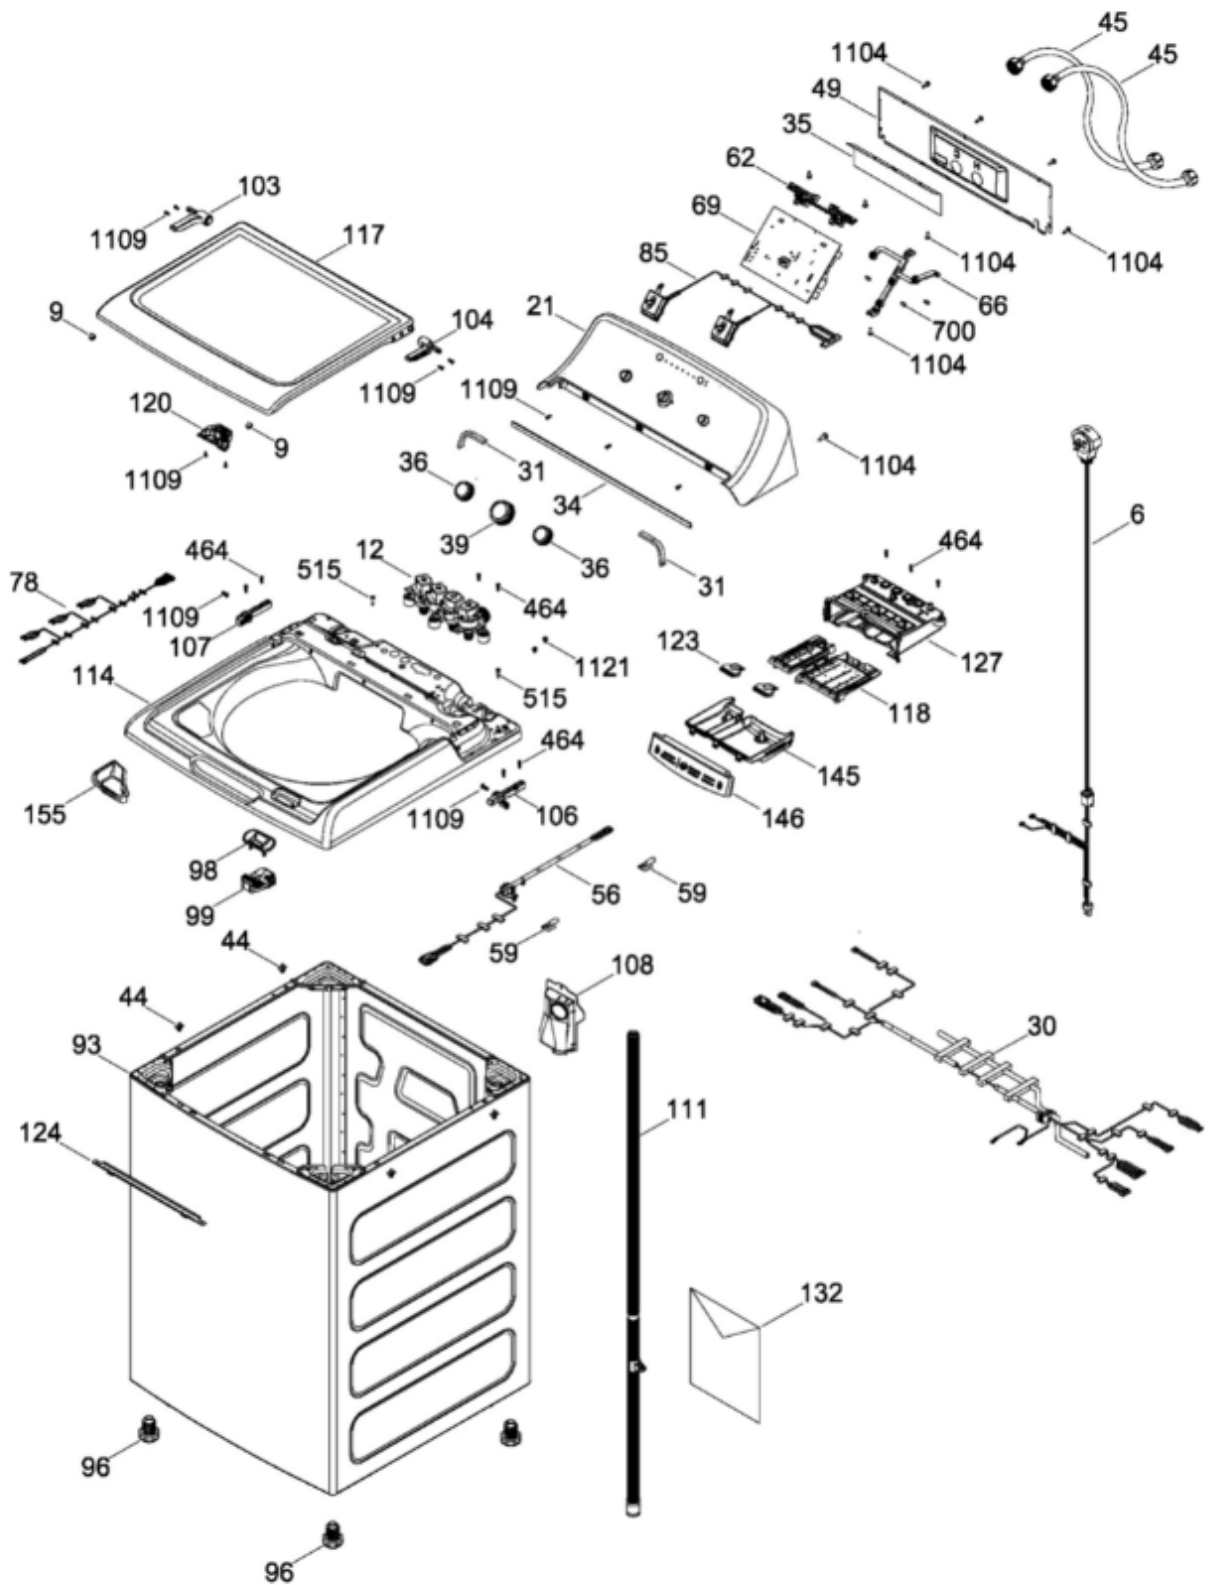

LAVADORA LMH70203SBDB00

COPETE / BACKSPLASH
 GABINETE Y CUBIERTA / CABINET & COVER

LMH70203SBDB00

LAVADORA LMH70203SBDB00

PARTES PARA TINA / TUB, BASKET & AGITATOR

LMH70203SBDB00

LAVADORA LMH70203SBDB00

SISTEMA MOTRIZ / PUMP & DRIVE COMPONENTS

LMH70203SBDB00

LAVADORA LMH70203SBDB00

Guía	Refacción	Descripción
6	WW01F01689	ENSAMBLE TOMACORRIENTE
9	WW01A00654	GOMA TAPA
12	WW01F01651	VALVULA DE AGUA CUADRUPLE
12	WW01F01651	VALVULA DE AGUA CUADRUPLE
21	WW01L01749	ENSAMBLE IML Y COPETE
30	WW01F01866	ARNES PRINCIPAL
30	WW01F02022	ARNES PRINCIPAL
30	WW01A00755	ARNES PRINCIPAL
31	WW01L01676	SELLADOR COPETE
34	WW01L01675	SELLADOR COPETE
35	WW01L01668	PAPEL TERMOVOLT
36	WW01L01636	PERILLA ROTATORIA
39	WW01L01639	PERILLA CONTROL
44	WW01A00641	PIN ALINEAMIENTO
45	WW01F00597	MANGUERA
45	WW01F01987	MANGUERA
49	WW01L01624	PANEL POSTERIOR COPETE
56	WW01F01679	ARNES SEGURO TAPA
59	WW01A00651	CLIP CABLE
62	WW01L01703	BOTON INICIO / PAUSA
66	WW02F00735	SOPORTE TARJETA CONTROL
69	WW01F01826	TARJETA Y SOFTWARE
78	WW01F01676	ARNES VALVULAS
85	WW01F01692	ENSAMBLE SELECTOR
93	WW01L01529	GABINETE ENSAMBLE
96	WW01L01746	PATA NIVELADORA
96	WW01L01746	PATA NIVELADORA
96	WW01L01746	PATA NIVELADORA
98	WW01F01763	BISEL BLOCAPUERTAS
99	WW01L01660	SEGURO TAPA
103	WW01L01640	AMORTIGUADOR Y SOPORTE IZQUIERDO
104	WW01L01642	AMORTIGUADOR Y SOPORTE DERECHO
106	WW01L01628	BUJE DERECHO
107	WW01L01629	BUJE IZQUIERDO
108	WW01L01506	CUBIERTA MANGUERA