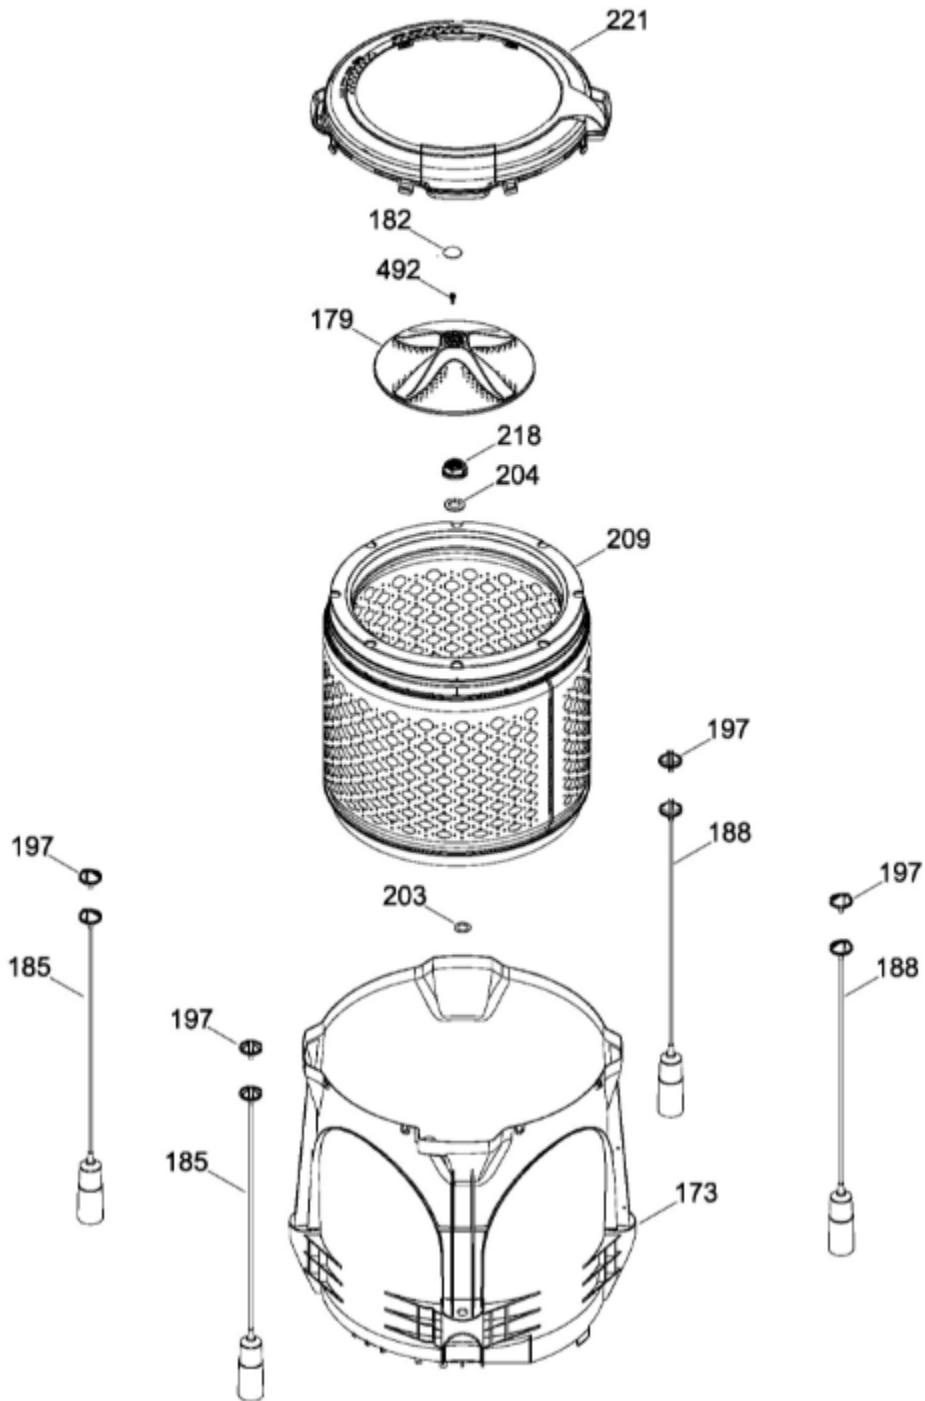

LAVADORA LMH70203SBDB00

COPETE / BACKSPLASH
 GABINETE Y CUBIERTA / CABINET & COVER

LMH70203SBDB00

LAVADORA LMH70203SBDB00

PARTES PARA TINA / TUB, BASKET & AGITATOR

LMH70203SBDB00

LAVADORA LMH70203SBDB00

SISTEMA MOTRIZ / PUMP & DRIVE COMPONENTS

LMH70203SBDB00

LAVADORA LMH70203SBDB00

Guía	Refacción	Descripción
6	WW01F01689	ENSAMBLE TOMACORRIENTE
9	WW01A00654	GOMA TAPA
12	WW01F01651	VALVULA DE AGUA CUADRUPLE
12	WW01F01651	VALVULA DE AGUA CUADRUPLE
21	WW01L01749	ENSAMBLE IML Y COPETE
30	WW01F01866	ARNES PRINCIPAL
30	WW01F02022	ARNES PRINCIPAL
30	WW01A00755	ARNES PRINCIPAL
31	WW01L01676	SELLADOR COPETE
34	WW01L01675	SELLADOR COPETE
35	WW01L01668	PAPEL TERMOVOLT
36	WW01L01636	PERILLA ROTATORIA
39	WW01L01639	PERILLA CONTROL
44	WW01A00641	PIN ALINEAMIENTO
45	WW01F00597	MANGUERA
45	WW01F01987	MANGUERA
49	WW01L01624	PANEL POSTERIOR COPETE
56	WW01F01679	ARNES SEGURO TAPA
59	WW01A00651	CLIP CABLE
62	WW01L01703	BOTON INICIO / PAUSA
66	WW02F00735	SOPORTE TARJETA CONTROL
69	WW01F01826	TARJETA Y SOFTWARE
78	WW01F01676	ARNES VALVULAS
85	WW01F01692	ENSAMBLE SELECTOR
93	WW01L01529	GABINETE ENSAMBLE
96	WW01L01746	PATA NIVELADORA
96	WW01L01746	PATA NIVELADORA
96	WW01L01746	PATA NIVELADORA
98	WW01F01763	BISEL BLOCAPUERTAS
99	WW01L01660	SEGURO TAPA
103	WW01L01640	AMORTIGUADOR Y SOPORTE IZQUIERDO
104	WW01L01642	AMORTIGUADOR Y SOPORTE DERECHO
106	WW01L01628	BUJE DERECHO
107	WW01L01629	BUJE IZQUIERDO
108	WW01L01506	CUBIERTA MANGUERA