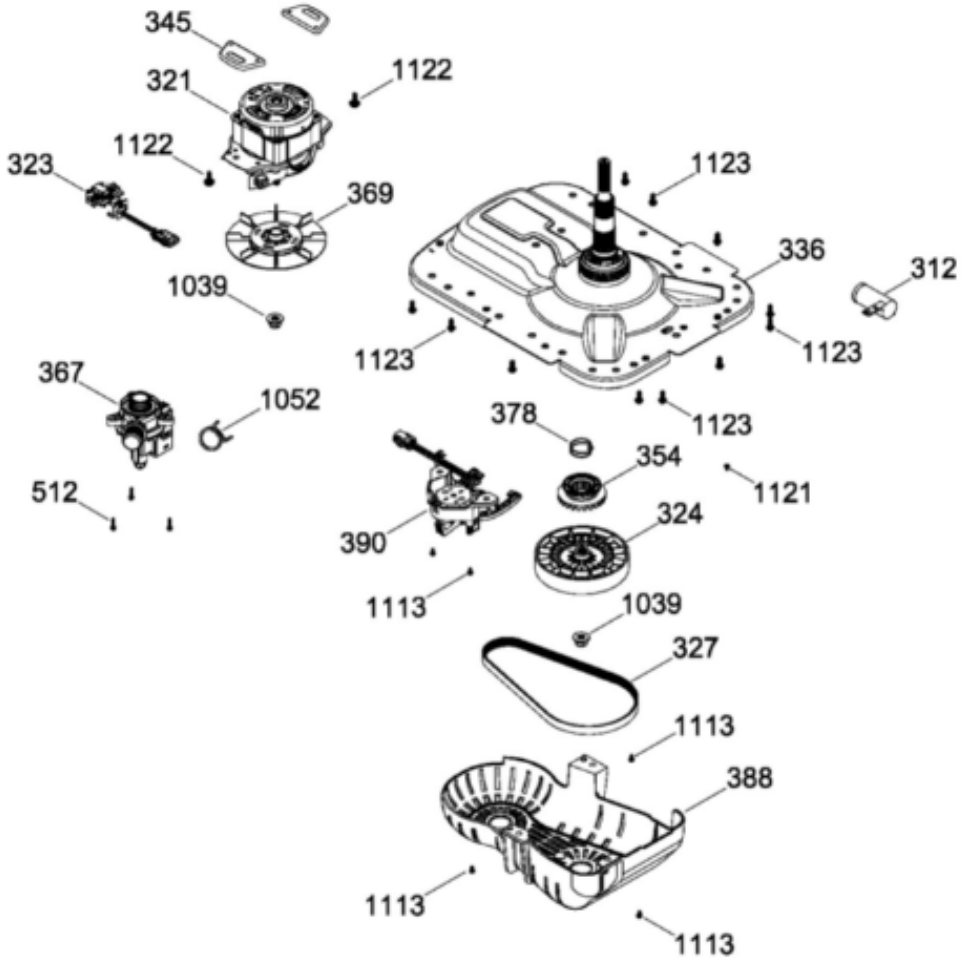

LAVADORA LMH70203SBDB00

COPETE / BACKSPLASH
 GABINETE Y CUBIERTA / CABINET & COVER

LMH70203SBDB00

LAVADORA LMH70203SBDB00

PARTES PARA TINA / TUB, BASKET & AGITATOR

LMH70203SBDB00

LAVADORA LMH70203SBDB00

SISTEMA MOTRIZ / PUMP & DRIVE COMPONENTS

LMH70203SBDB00

LAVADORA LMH70203SBDB00

Guía	Refacción	Descripción
6	WW01F01689	ENSAMBLE TOMACORRIENTE
9	WW01A00654	GOMA TAPA
12	WW01F01651	VALVULA DE AGUA CUADRUPLE
12	WW01F01651	VALVULA DE AGUA CUADRUPLE
21	WW01L01749	ENSAMBLE IML Y COPETE
30	WW01F01866	ARNES PRINCIPAL
30	WW01F02022	ARNES PRINCIPAL
30	WW01A00755	ARNES PRINCIPAL
31	WW01L01676	SELLADOR COPETE
34	WW01L01675	SELLADOR COPETE
35	WW01L01668	PAPEL TERMOVOLT
36	WW01L01636	PERILLA ROTATORIA
39	WW01L01639	PERILLA CONTROL
44	WW01A00641	PIN ALINEAMIENTO
45	WW01F00597	MANGUERA
45	WW01F01987	MANGUERA
49	WW01L01624	PANEL POSTERIOR COPETE
56	WW01F01679	ARNES SEGURO TAPA
59	WW01A00651	CLIP CABLE
62	WW01L01703	BOTON INICIO / PAUSA
66	WW02F00735	SOPORTE TARJETA CONTROL
69	WW01F01826	TARJETA Y SOFTWARE
78	WW01F01676	ARNES VALVULAS
85	WW01F01692	ENSAMBLE SELECTOR
93	WW01L01529	GABINETE ENSAMBLE
96	WW01L01746	PATA NIVELADORA
96	WW01L01746	PATA NIVELADORA
96	WW01L01746	PATA NIVELADORA
98	WW01F01763	BISEL BLOCAPUERTAS
99	WW01L01660	SEGURO TAPA
103	WW01L01640	AMORTIGUADOR Y SOPORTE IZQUIERDO
104	WW01L01642	AMORTIGUADOR Y SOPORTE DERECHO
106	WW01L01628	BUJE DERECHO
107	WW01L01629	BUJE IZQUIERDO
108	WW01L01506	CUBIERTA MANGUERA