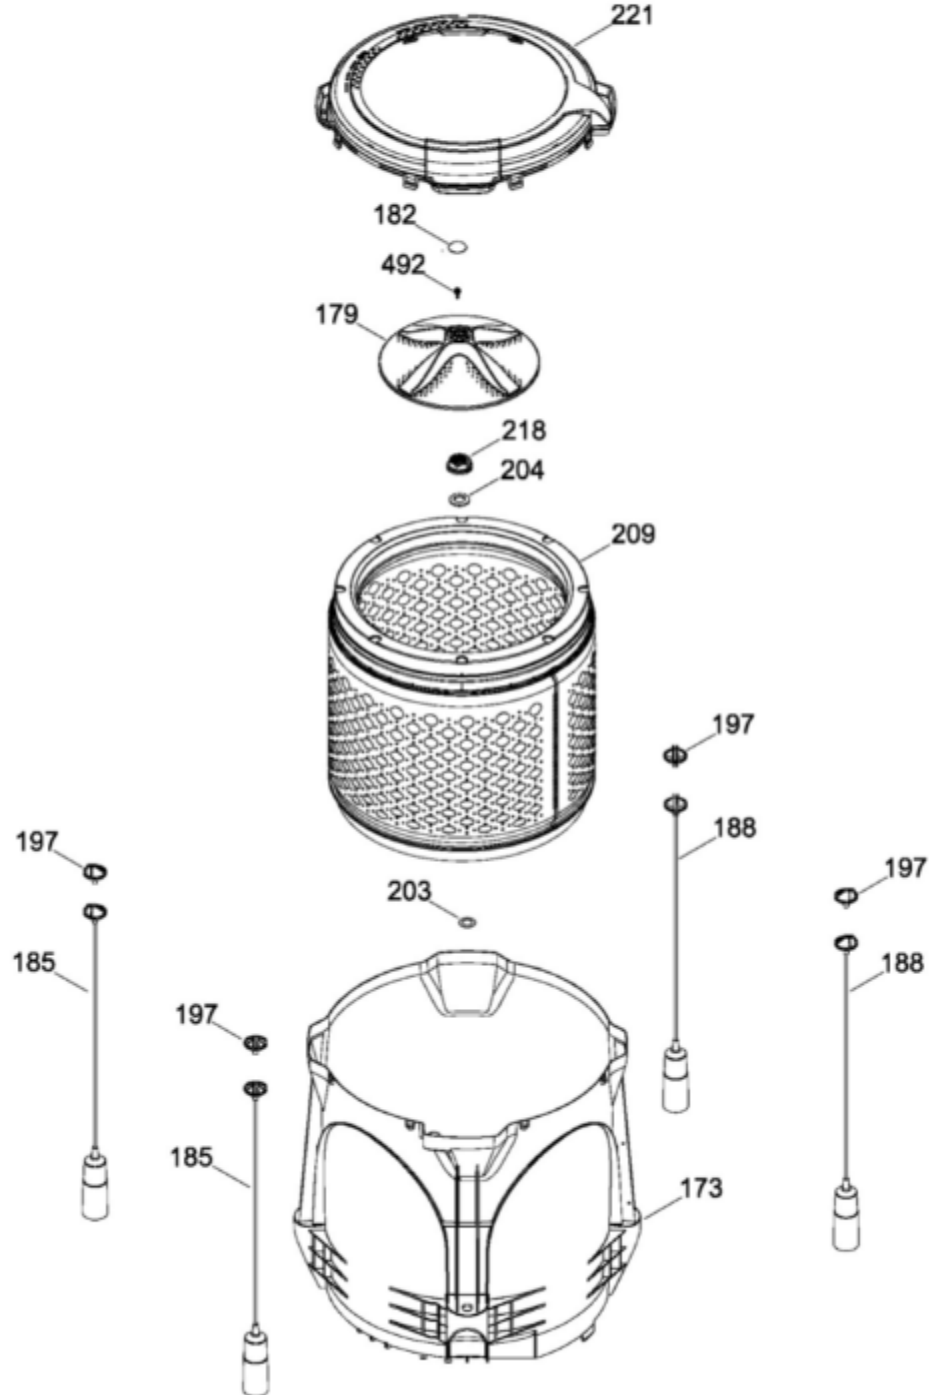

# LAVADORA LMH70203SBEB00

COPETE / BACKSPLASH  
GABINETE Y CUBIERTA / CABINET & COVER

LMH70203SBEB00

# LAVADORA LMH70203SBEB00

PARTES PARA TINA / TUB, BASKET & AGITATOR

LMH70203SBEB00

# LAVADORA LMH70203SBEB00

SISTEMA MOTRIZ / PUMP & DRIVE COMPONENTS

LMH70203SBEB00

# LAVADORA LMH70203SBEB00

Guía	Refacción	Descripción
6	WW01F01689	ENSAMBLE TOMACORRIENTE
9	WW01A00654	GOMA TAPA
12	WW01F01651	VALVULA DE AGUA CUADRUPLE
21	WW01L01749	ENSAMBLE IML Y COPETE
30	WW01F01866	ARNES PRINCIPAL
30	WW01F02022	ARNES PRINCIPAL
30	WW01A00755	ARNES PRINCIPAL
31	WW01L01676	SELLADOR COPETE
34	WW01L01675	SELLADOR COPETE
35	WW01L01668	PAPEL TERMOVOLT
36	WW01L01636	PERILLA ROTATORIA
39	WW01L01639	PERILLA CONTROL
44	WW01A00641	PIN ALINEAMIENTO
45	WW01F00597	MANGUERA
45	WW01F01987	MANGUERA
49	WW01L01624	PANEL POSTERIOR COPETE
56	WW01F01679	ARNES SEGURO TAPA
59	WW01A00651	CLIP CABLE
62	WW01L01703	BOTON INICIO / PAUSA
66	WW02F00735	SOPORTE TARJETA CONTROL
69	WW01F01941	TARJETA CONTROL
78	WW01F01676	ARNES VALVULAS
85	WW01F01692	ENSAMBLE SELECTOR
93	WW01L01529	GABINETE ENSAMBLE
96	WW01L01746	PATA NIVELADORA
96	WW01L01746	PATA NIVELADORA
96	WW01L01746	PATA NIVELADORA
98	WW01F01763	BISEL BLOCAPUERTAS
99	WW01L01660	SEGURO TAPA
103	WW01L01640	AMORTIGUADOR Y SOPORTE IZQUIERDO
104	WW01L01642	AMORTIGUADOR Y SOPORTE DERECHO
106	WW01L01628	BUJE DERECHO
107	WW01L01629	BUJE IZQUIERDO
108	WW01L01506	CUBIERTA MANGUERA
111	WW01F01743	MANGUERA DRENADO ENSAMBLE