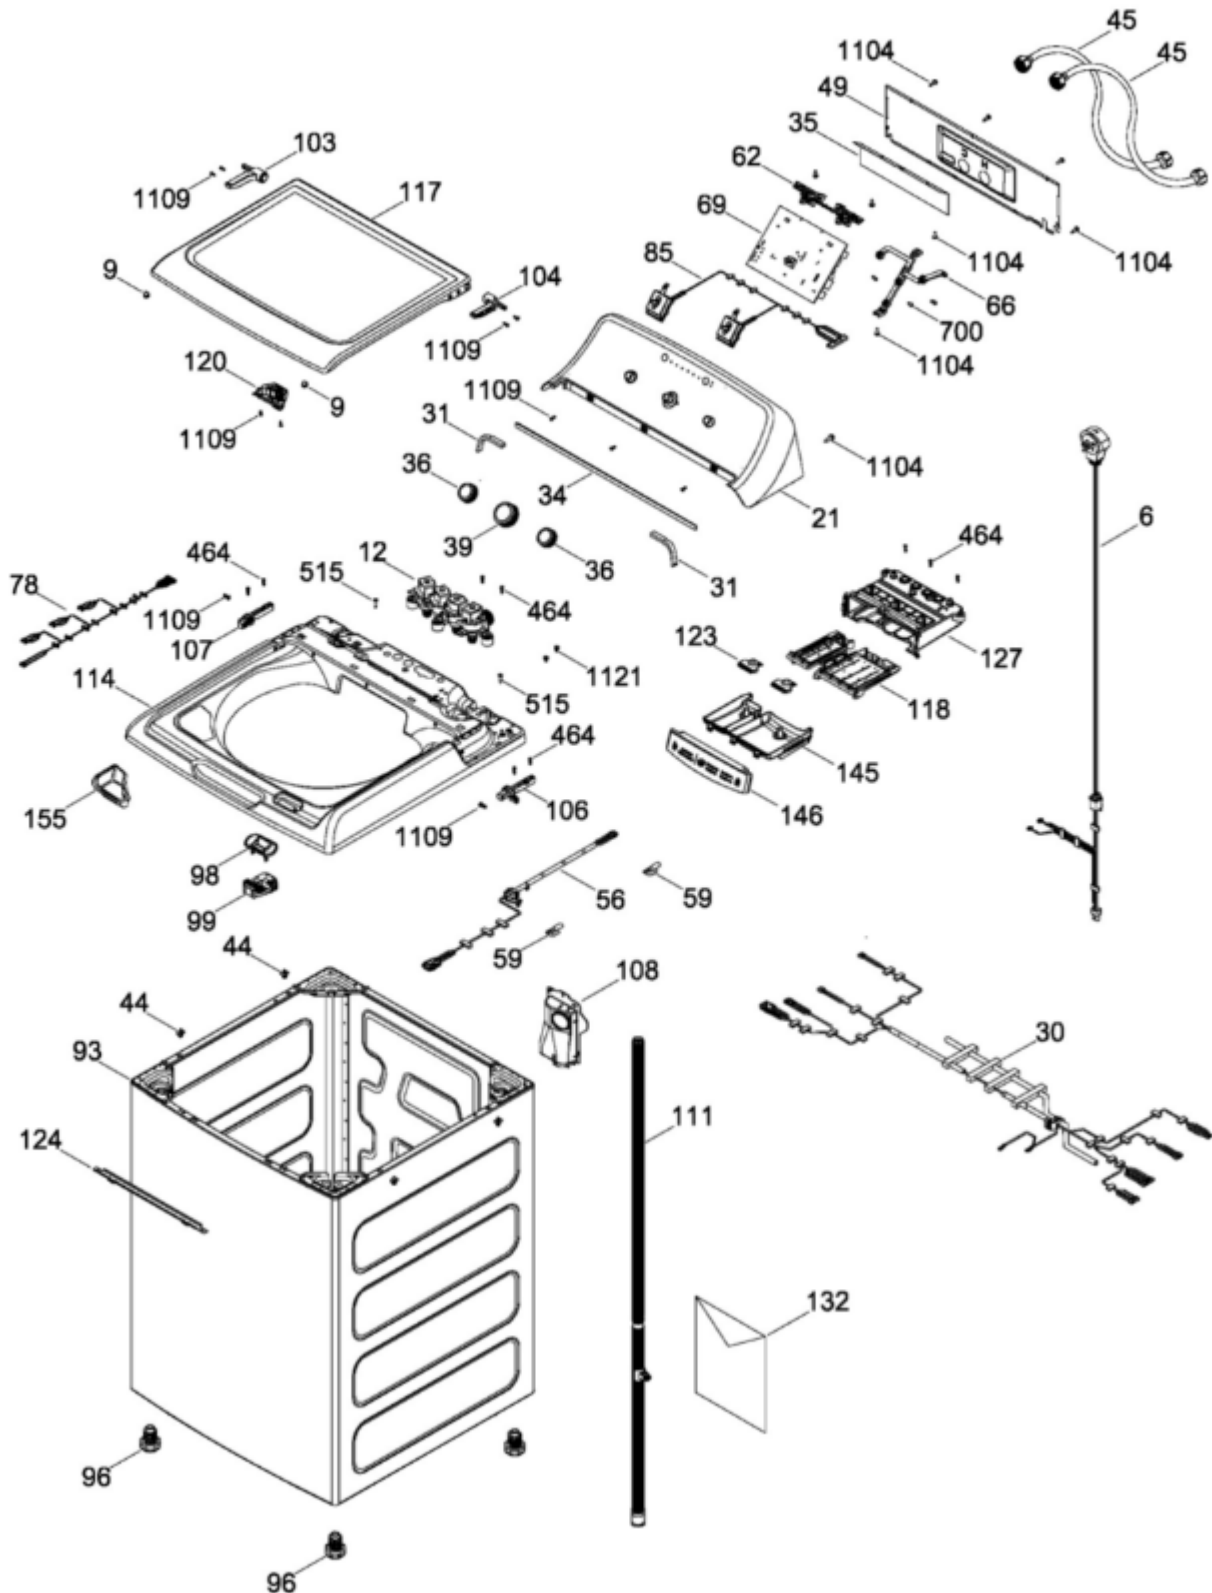

# LAVADORA LMH70203SBEB00

COPETE / BACKSPLASH  
GABINETE Y CUBIERTA / CABINET & COVER

LMH70203SBEB00

# LAVADORA LMH70203SBEB00

PARTES PARA TINA / TUB, BASKET & AGITATOR

LMH70203SBEB00

# LAVADORA LMH70203SBEB00

SISTEMA MOTRIZ / PUMP & DRIVE COMPONENTS

LMH70203SBEB00

# LAVADORA LMH70203SBEB00

Guía	Refacción	Descripción
6	WW01F01689	ENSAMBLE TOMACORRIENTE
9	WW01A00654	GOMA TAPA
12	WW01F01651	VALVULA DE AGUA CUADRUPLE
21	WW01L01749	ENSAMBLE IML Y COPETE
30	WW01F01866	ARNES PRINCIPAL
30	WW01F02022	ARNES PRINCIPAL
30	WW01A00755	ARNES PRINCIPAL
31	WW01L01676	SELLADOR COPETE
34	WW01L01675	SELLADOR COPETE
35	WW01L01668	PAPEL TERMOVOLT
36	WW01L01636	PERILLA ROTATORIA
39	WW01L01639	PERILLA CONTROL
44	WW01A00641	PIN ALINEAMIENTO
45	WW01F00597	MANGUERA
45	WW01F01987	MANGUERA
49	WW01L01624	PANEL POSTERIOR COPETE
56	WW01F01679	ARNES SEGURO TAPA
59	WW01A00651	CLIP CABLE
62	WW01L01703	BOTON INICIO / PAUSA
66	WW02F00735	SOPORTE TARJETA CONTROL
69	WW01F01941	TARJETA CONTROL
78	WW01F01676	ARNES VALVULAS
85	WW01F01692	ENSAMBLE SELECTOR
93	WW01L01529	GABINETE ENSAMBLE
96	WW01L01746	PATA NIVELADORA
96	WW01L01746	PATA NIVELADORA
96	WW01L01746	PATA NIVELADORA
98	WW01F01763	BISEL BLOCAPUERTAS
99	WW01L01660	SEGURO TAPA
103	WW01L01640	AMORTIGUADOR Y SOPORTE IZQUIERDO
104	WW01L01642	AMORTIGUADOR Y SOPORTE DERECHO
106	WW01L01628	BUJE DERECHO
107	WW01L01629	BUJE IZQUIERDO
108	WW01L01506	CUBIERTA MANGUERA
111	WW01F01743	MANGUERA DRENADO ENSAMBLE