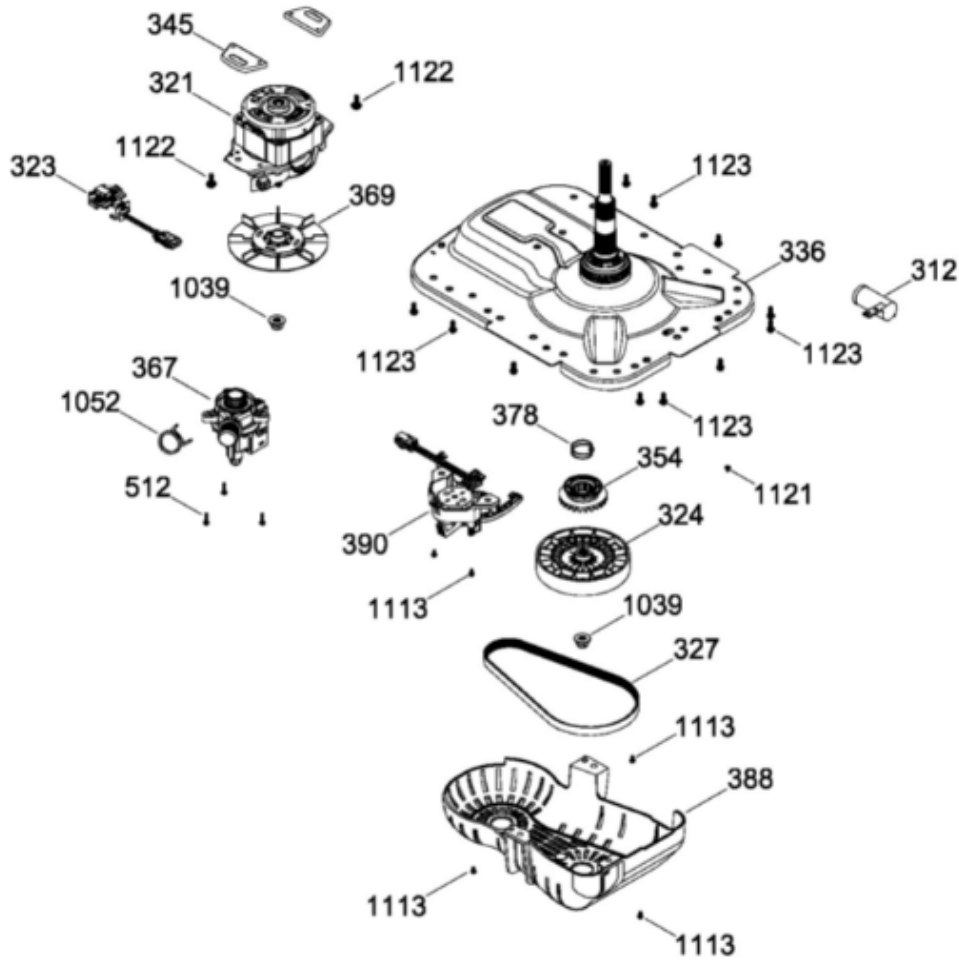

# LAVADORA LMH70203SBEB00

PARTES PARA TINA / TUB, BASKET & AGITATOR

LMH70203SBEB00

# LAVADORA LMH70203SBEB00

SISTEMA MOTRIZ / PUMP & DRIVE COMPONENTS

LMH70203SBEB00

# LAVADORA LMH70203SBEB00

Guía	Refacción	Descripción
6	WW01F01689	ENSAMBLE TOMACORRIENTE
9	WW01A00654	GOMA TAPA
12	WW01F01651	VALVULA DE AGUA CUADRUPLE
21	WW01L01749	ENSAMBLE IML Y COPETE
30	WW01F01866	ARNES PRINCIPAL
30	WW01F02022	ARNES PRINCIPAL
30	WW01A00755	ARNES PRINCIPAL
31	WW01L01676	SELLADOR COPETE
34	WW01L01675	SELLADOR COPETE
35	WW01L01668	PAPEL TERMOVOLT
36	WW01L01636	PERILLA ROTATORIA
39	WW01L01639	PERILLA CONTROL
44	WW01A00641	PIN ALINEAMIENTO
45	WW01F00597	MANGUERA
45	WW01F01987	MANGUERA
49	WW01L01624	PANEL POSTERIOR COPETE
56	WW01F01679	ARNES SEGURO TAPA
59	WW01A00651	CLIP CABLE
62	WW01L01703	BOTON INICIO / PAUSA
66	WW02F00735	SOPORTE TARJETA CONTROL
69	WW01F01941	TARJETA CONTROL
78	WW01F01676	ARNES VALVULAS
85	WW01F01692	ENSAMBLE SELECTOR
93	WW01L01529	GABINETE ENSAMBLE
96	WW01L01746	PATA NIVELADORA
96	WW01L01746	PATA NIVELADORA
96	WW01L01746	PATA NIVELADORA
98	WW01F01763	BISEL BLOCAPUERTAS
99	WW01L01660	SEGURO TAPA
103	WW01L01640	AMORTIGUADOR Y SOPORTE IZQUIERDO
104	WW01L01642	AMORTIGUADOR Y SOPORTE DERECHO
106	WW01L01628	BUJE DERECHO
107	WW01L01629	BUJE IZQUIERDO
108	WW01L01506	CUBIERTA MANGUERA
111	WW01F01743	MANGUERA DRENADO ENSAMBLE

# LAVADORA LMH70203SBEB00

Guía	Refacción	Descripción
367	WW01F01694	BOMBA DE DRENADO ENSAMBLE
369	WW01F01788	POLEA MOTOR
378	WW01A00053	RESORTE CAMBIADOR
388	WW01L01663	CORREA CUBIERTA
390	WW02F00671	SISTEMA DE CAMBIO ENSAMBLE
464	WW01A00659	TORNILLO 8-18 BT
492	WW01A00064	TORNILLO
512	WW01A00330	TORNILLO VALVULA
515	WW01A00660	TORNILLO CUBIERTA
700	WW01A00582	TORNILLO
1039	WW01A00644	TUERCA POLEA
1052	WW01A00094	ABRAZADERA
1104	WW01A00097	TORNILLO 8-18 X 7/16 AB FENIX
1109	WW01A00449	TO 2RNILLO 8-16B FLP .525 S ZN
1113	WW01A00082	TORNILLO SOPORTE
1121	WW01A00001	TORNILLO
1122	WW01A00657	TORNILLO MOTOR
1123	WW01A00084	TORNILLO