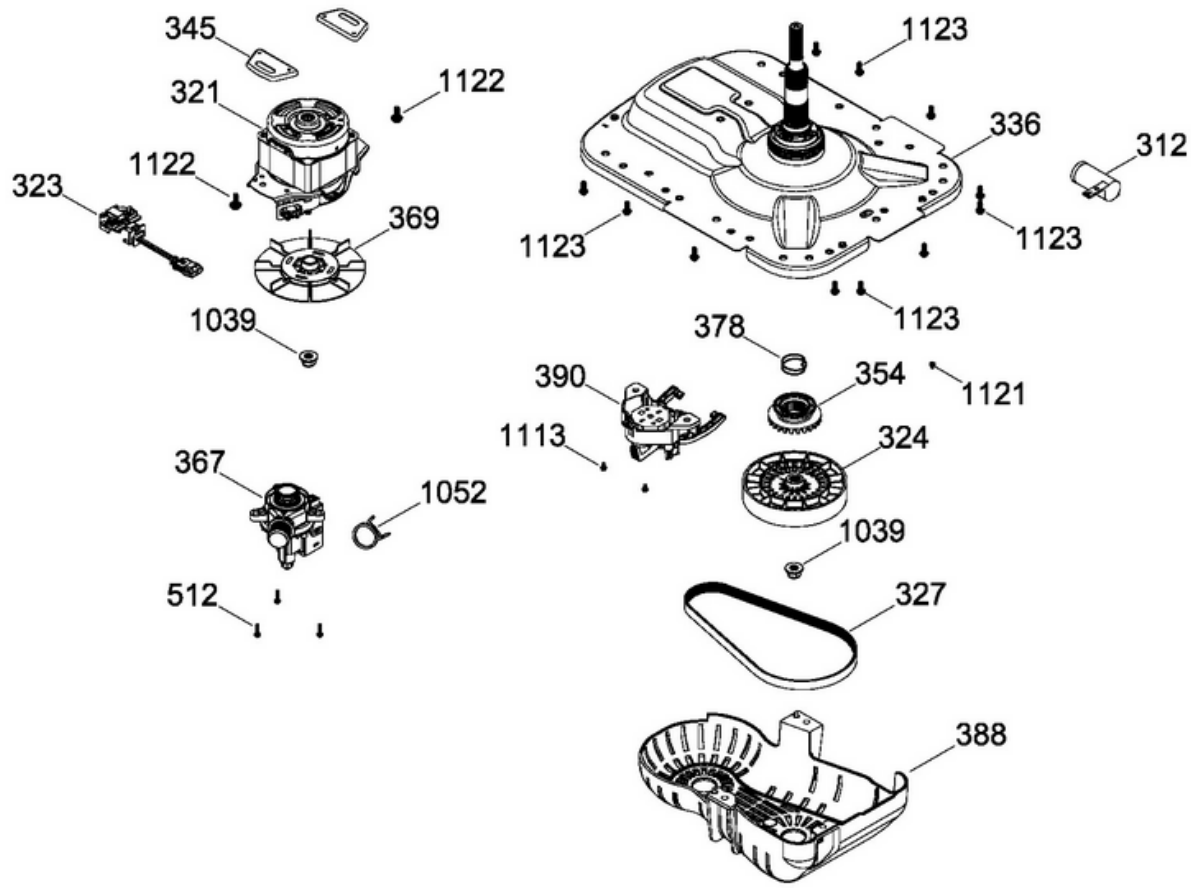

LAVADORA LMH70203WBAB01

LAVADORA LMH70203WBAB01

LAVADORA LMH70203WBAB01

LAVADORA LMH70203WBAB01

Guía	Componente	Descripción
6	233D2095G001	ENSAMBLE TOMACORRIENTE
9	277B2275P001	GOMA TAPA
12	290D1232G001	VALVULA DE AGUA CUADRUPLE
12	290D1232G003	VALVULA DE AGUA CUADRUPLE
21	233D2439G012	COPETE E IML ASM
21	233D2631G019	COPETE E IML ASM
30	233D2053G001	ARNES PRINCIPAL
34	233D2309P001	SELLO COPETE
36	253C1247G003	PERILLA ROTATORIA
39	253C1252G003	PERILLA CONTROL
44	253C1196P001	PIN ALINEAMINETO
45	233D1368G001	MANGUERA
45	233D2851G001	MANGUERA
49	234D2296P002	PANEL POSTERIOR COPETE
56	233D2056G001	ARNES SEGURO TAPA
59	253C1303P001	CLIP CABLE
62	253C1242P001	BOTON INICIO
66	253C1261P001	SOPORTE TARJETA CONTROL
69	EMX1741P007R000	TARJETA CONTROL
78	233D2055G001	ARNES VALVULAS
85	233D2096G001	ENSAMBLE SELECTOR
93	233D2157G008	GABINETE ENSAMBLE
96	253C1245P001	PATA NIVELADORA
96	253C1245P002	PATA NIVELADORA
96	253C1245P003	PATA NIVELADORA
98	277B2259P001	BISEL BLOCAPUERTAS
99	233D2274P002	SEGURO TAPA
103	253C1257P002	AMORTIGUADOR Y SOPORTE IZQUIERDO
104	253C1258P001	AMORTIGUADOR Y SOPORTE DERECHO
106	253C1180P001	BUJE DERECHO
107	253C1180P002	BUJE IZQUIERDO
108	233D1956P001	CUBIERTA MANGUERA
108	233D1956P002	CUBIERTA MANGUERA
111	253C1194G001	MANGUERA DRENADO ENSAMBLE
114	233D1995P003	CUBIERTA SUPERIOR