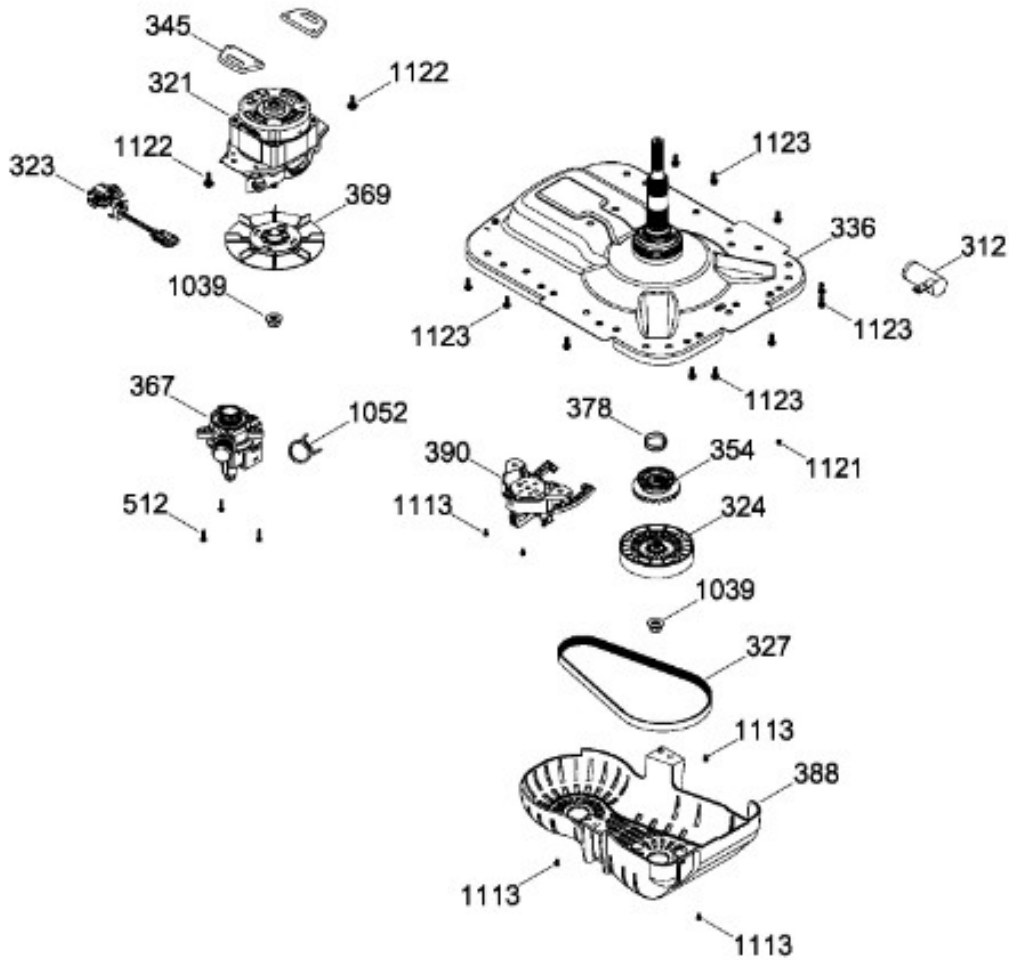

Venta de Refacciones
Electrodomesticas

LAVADORA LMH70203WBAB03

PARTES PARA TINA / TUB, BASKET & AGITATOR

LMH70203WBAB03

Distribuidor Autorizado

SurteRápido.com

Venta de Refacciones
Electrodomesticas

LAVADORA LMH70203WBAB03

SISTEMA MOTRIZ / PUMP & DRIVE COMPONENTS

LMH70203WBAB03

Distribuidor Autorizado

SurteRápido.com

Venta de Refacciones
Electrodomesticas

LAVADORA LMH70203WBAB03

Guía	Refacción	Descripción
6	WW01F01689	ENSAMBLE TOMACORRIENTE
9	WW01A00654	GOMA TAPA
12	WW01F01651	VALVULA DE AGUA CUADRUPLE
12	WW01F01651	VALVULA DE AGUA CUADRUPLE
21	WW01L01696	ETIQUETA Y COPETE ENS
30	WW01F01866	ARNES PRINCIPAL
30	WW01F02022	ARNES PRINCIPAL
30	WW01A00755	ARNES PRINCIPAL
31	WW01L01676	SELLADOR COPETE
34	WW01L01675	SELLADOR COPETE
35	WW01L01668	PAPEL TERMOVOLT
36	WW01L01636	PERILLA ROTATORIA
39	WW01L01639	PERILLA CONTROL
44	WW01A00641	PIN ALINEAMIENTO
45	WW01F00597	MANGUERA
45	WW01F01987	MANGUERA
49	WW01L01624	PANEL POSTERIOR COPETE
56	WW01F01679	ARNES SEGURO TAPA
59	WW01A00651	CLIP CABLE
62	WW01L01703	BOTON INICIO / PAUSA
66	WW02F00735	SOPORTE TARJETA CONTROL
69	WW01F01823	TARJETA Y SOFTWARE
78	WW01F01676	ARNES VALVULAS
85	WW01F01692	ENSAMBLE SELECTOR
93	WW01L01529	GABINETE ENSAMBLE
96	WW01F01749	PATA NIVELADORA
96	WW01L01746	PATA NIVELADORA
96	WW01L01746	PATA NIVELADORA
96	WW01L01746	PATA NIVELADORA
98	WW01F01763	BISEL BLOCAPUERTAS
98	WW01F01763	BISEL BLOCAPUERTAS
99	WW01L01660	SEGURO TAPA
103	WW01L01641	AMORTIGUADOR Y SOPORTE IZQUIERDO
104	WW01L01642	AMORTIGUADOR Y SOPORTE DERECHO
106	WW01L01628	BUJE DERECHO