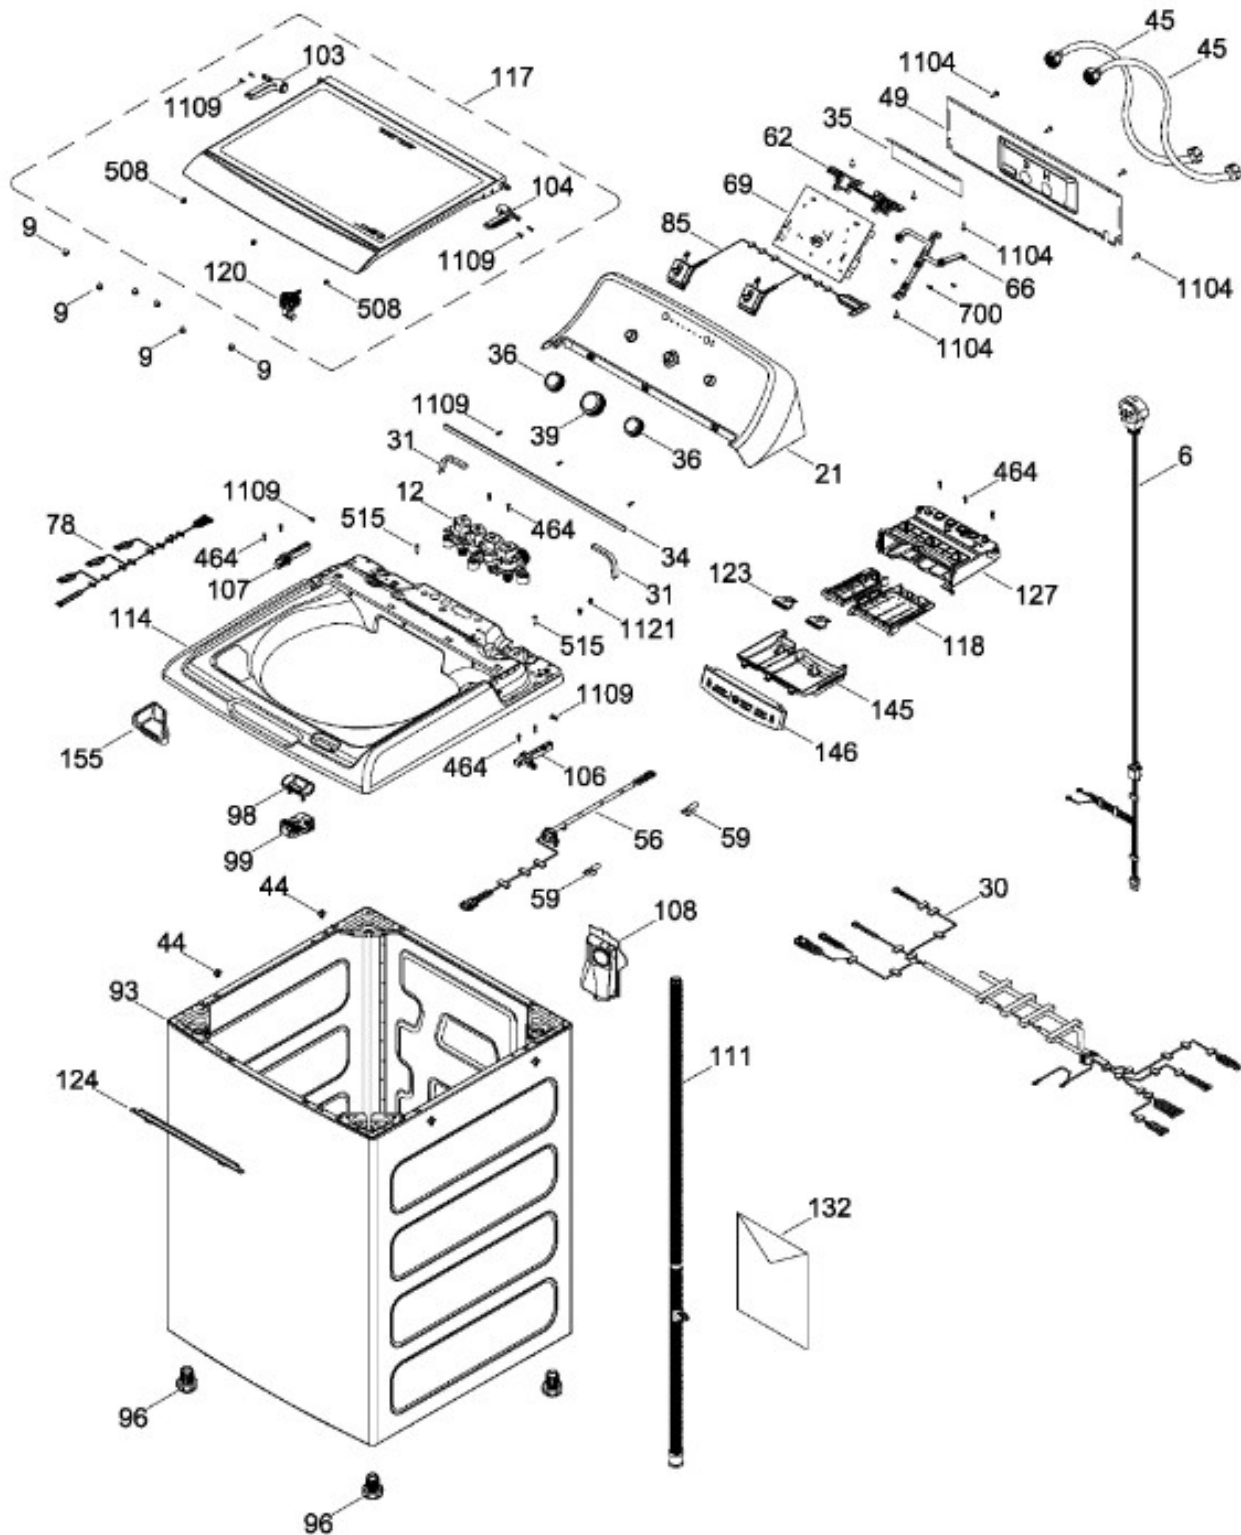

Distribuidor Autorizado

SurteRápido.com

Venta de Refacciones
Electrodomesticas

LAVADORA LMH70203WBAB03

COPETE / BACKSPLASH
GABINETE Y CUBIERTA / CABINET & COVER

LMH70203WBAB03

Distribuidor Autorizado

SurteRápido.com

Venta de Refacciones
Electrodomesticas

LAVADORA LMH70203WBAB03

PARTES PARA TINA / TUB, BASKET & AGITATOR

LMH70203WBAB03

Distribuidor Autorizado

SurteRápido.com

Venta de Refacciones
Electrodomesticas

LAVADORA LMH70203WBAB03

SISTEMA MOTRIZ / PUMP & DRIVE COMPONENTS

LMH70203WBAB03

Distribuidor Autorizado

SurteRápido.com

Venta de Refacciones
Electrodomesticas

LAVADORA LMH70203WBAB03

Guía	Refacción	Descripción
6	WW01F01689	ENSAMBLE TOMACORRIENTE
9	WW01A00654	GOMA TAPA
12	WW01F01651	VALVULA DE AGUA CUADRUPLE
12	WW01F01651	VALVULA DE AGUA CUADRUPLE
21	WW01L01696	ETIQUETA Y COPETE ENS
30	WW01F01866	ARNES PRINCIPAL
30	WW01F02022	ARNES PRINCIPAL
30	WW01A00755	ARNES PRINCIPAL
31	WW01L01676	SELLADOR COPETE
34	WW01L01675	SELLADOR COPETE
35	WW01L01668	PAPEL TERMOVOLT
36	WW01L01636	PERILLA ROTATORIA
39	WW01L01639	PERILLA CONTROL
44	WW01A00641	PIN ALINEAMIENTO
45	WW01F00597	MANGUERA
45	WW01F01987	MANGUERA
49	WW01L01624	PANEL POSTERIOR COPETE
56	WW01F01679	ARNES SEGURO TAPA
59	WW01A00651	CLIP CABLE
62	WW01L01703	BOTON INICIO / PAUSA
66	WW02F00735	SOPORTE TARJETA CONTROL
69	WW01F01823	TARJETA Y SOFTWARE
78	WW01F01676	ARNES VALVULAS
85	WW01F01692	ENSAMBLE SELECTOR
93	WW01L01529	GABINETE ENSAMBLE
96	WW01F01749	PATA NIVELADORA
96	WW01L01746	PATA NIVELADORA
96	WW01L01746	PATA NIVELADORA
96	WW01L01746	PATA NIVELADORA
98	WW01F01763	BISEL BLOCAPUERTAS
98	WW01F01763	BISEL BLOCAPUERTAS
99	WW01L01660	SEGURO TAPA
103	WW01L01641	AMORTIGUADOR Y SOPORTE IZQUIERDO
104	WW01L01642	AMORTIGUADOR Y SOPORTE DERECHO
106	WW01L01628	BUJE DERECHO