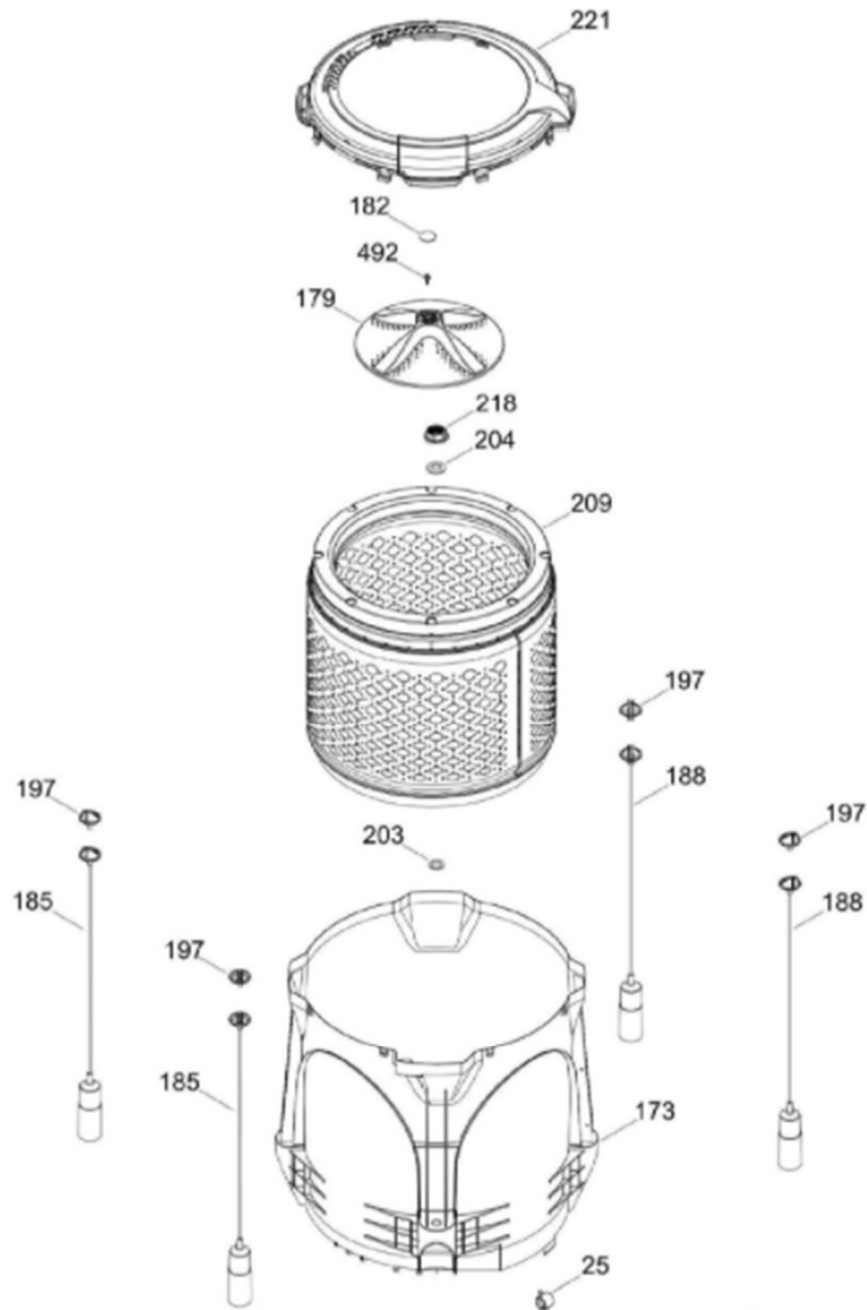

LAVADORA LMH70203WBAB04

COPETE / BACKSPLASH
 GABINETE Y CUBIERTA / CABINET & COVER

LMH70203WBAB04

LAVADORA LMH70203WBAB04

PARTES PARA TINA / TUB, BASKET & AGITATOR

LMH70203WBAB04

LAVADORA LMH70203WBAB04

SISTEMA MOTRIZ / PUMP & DRIVE COMPONENTS

LMH70203WBAB04

LAVADORA LMH70203WBAB04

Guía	Refacción	Descripción
6	WW01F01689	ENSAMBLE TOMACORRIENTE
9	WW01A00654	GOMA TAPA
12	WW01F01651	VALVULA DE AGUA CUADRUPLE
21	WW01L01696	ETIQUETA Y COPETE ENS
25	WW01A00068	ABRAZADERA MANGUERA
30	WW01F02038	ARNES PRINCIPAL MEX
31	WW01L01676	SELLADOR COPETE
34	WW01L01675	SELLADOR COPETE
35	WW01L01668	PAPEL TERMOVOLT
36	WW01L01636	PERILLA ROTATORIA
39	WW01L01639	PERILLA CONTROL
44	WW01A00641	PIN ALINEAMIENTO
45	WW01F01987	MANGUERA LLENADO ENSAMBLE
49	WW01L01624	PANEL POSTERIOR COPETE
56	WW01F01679	ARNES SEGURO TAPA
59	WW01A00651	CLIP CABLE
62	WW01L01703	BOTON INICIO / PAUSA
66	WW02F00735	SOPORTE TARJETA CONTROL
69	WW01F01823	TARJETA Y SOFTWARE
78	WW01F01676	ARNES VALVULAS
85	WW01F01692	ENSAMBLE SELECTOR
93	WW01L01529	GABINETE ENSAMBLE
96	WW01L01746	PATA NIVELADORA
96	WW01L01746	PATA NIVELADORA
98	WW01F01763	BISEL BLOCAPUERTAS
99	WW01L01660	SEGURO TAPA
103	WW01L01641	AMORTIGUADOR Y SOPORTE IZQUIERDO
104	WW01L01642	AMORTIGUADOR Y SOPORTE DERECHO
106	WW01L01628	BUJE DERECHO
107	WW01L01629	BUJE IZQUIERDO
108	WW01L01845	CUBRE MANGUERA
111	WW01F02057	ENS MANGUERA DRENADO
114	WW01L01507	CUBIERTA SUPERIOR
117	WW01L01521	TAPA VIDRIO ENSAMBLE
118	WW01A00749	REGADERA
120	WW01L01653	ENSAMBLE ACTUADOR
123	WW01A00652	TAPA SIFON