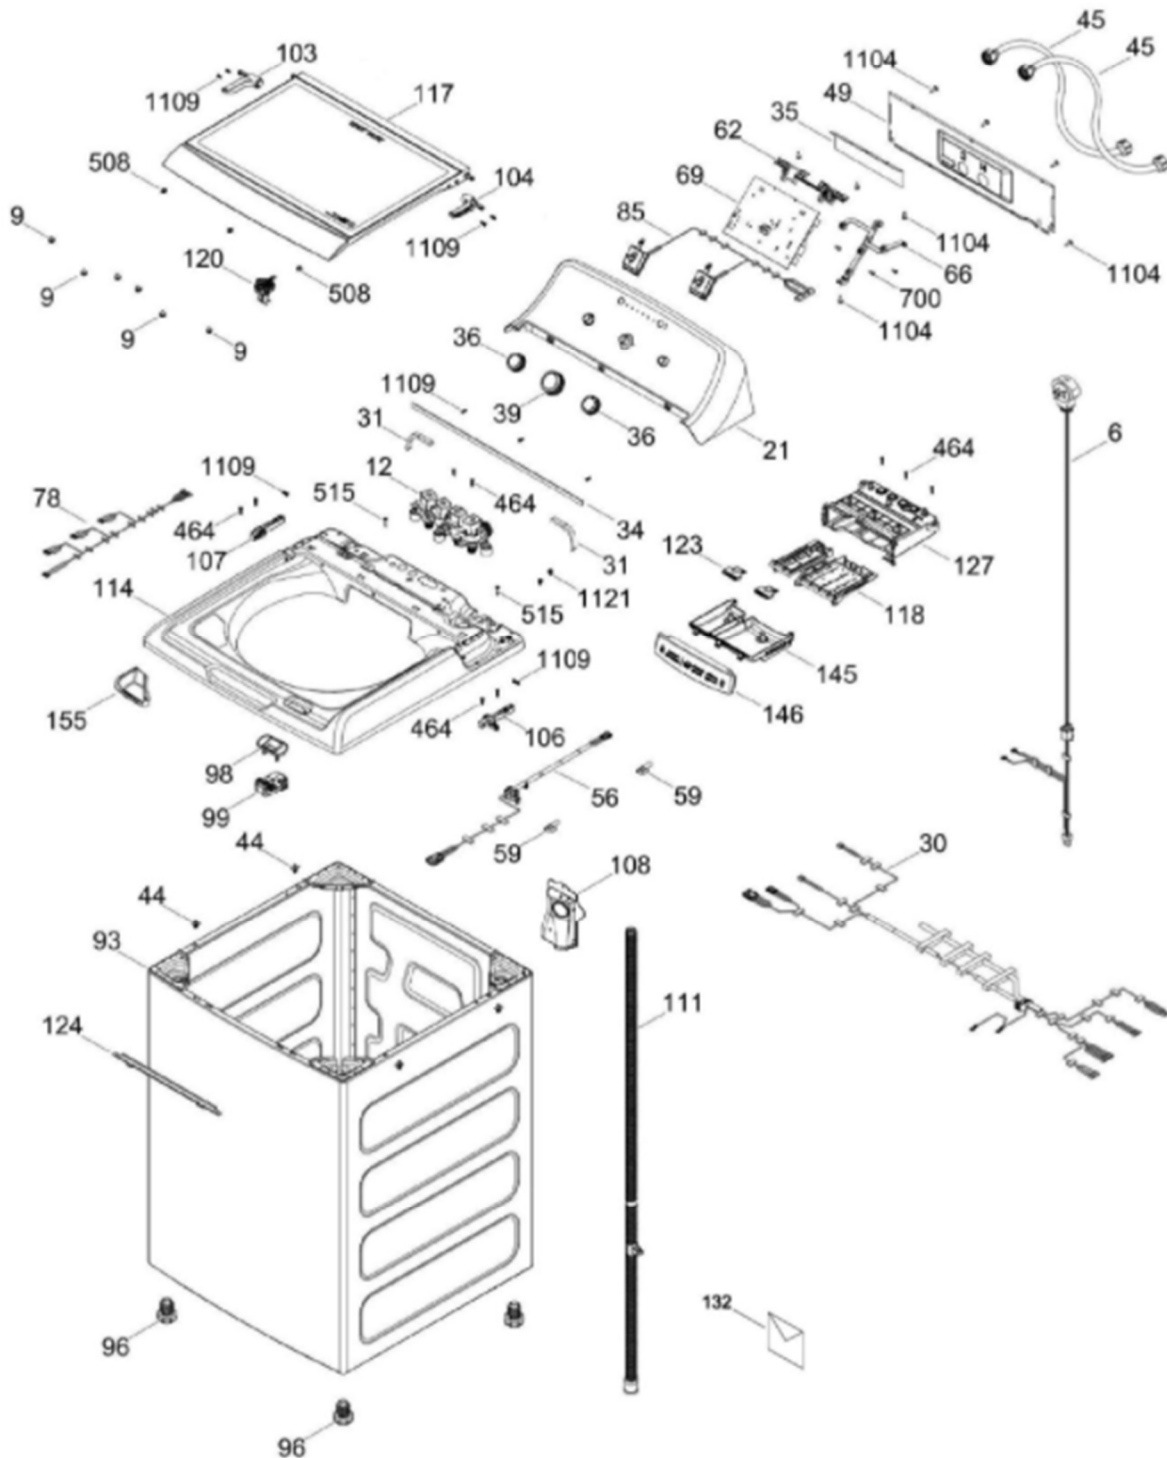

LAVADORA LMH70203WBAB04

COPETE / BACKSPLASH
 GABINETE Y CUBIERTA / CABINET & COVER

LMH70203WBAB04

LAVADORA LMH70203WBAB04

PARTES PARA TINA / TUB, BASKET & AGITATOR

LMH70203WBAB04

LAVADORA LMH70203WBAB04

SISTEMA MOTRIZ / PUMP & DRIVE COMPONENTS

LMH70203WBAB04

LAVADORA LMH70203WBAB04

Guía	Refacción	Descripción
6	WW01F01689	ENSAMBLE TOMACORRIENTE
9	WW01A00654	GOMA TAPA
12	WW01F01651	VALVULA DE AGUA CUADRUPLE
21	WW01L01696	ETIQUETA Y COPETE ENS
25	WW01A00068	ABRAZADERA MANGUERA
30	WW01F02038	ARNES PRINCIPAL MEX
31	WW01L01676	SELLADOR COPETE
34	WW01L01675	SELLADOR COPETE
35	WW01L01668	PAPEL TERMOVOLT
36	WW01L01636	PERILLA ROTATORIA
39	WW01L01639	PERILLA CONTROL
44	WW01A00641	PIN ALINEAMIENTO
45	WW01F01987	MANGUERA LLENADO ENSAMBLE
49	WW01L01624	PANEL POSTERIOR COPETE
56	WW01F01679	ARNES SEGURO TAPA
59	WW01A00651	CLIP CABLE
62	WW01L01703	BOTON INICIO / PAUSA
66	WW02F00735	SOPORTE TARJETA CONTROL
69	WW01F01823	TARJETA Y SOFTWARE
78	WW01F01676	ARNES VALVULAS
85	WW01F01692	ENSAMBLE SELECTOR
93	WW01L01529	GABINETE ENSAMBLE
96	WW01L01746	PATA NIVELADORA
96	WW01L01746	PATA NIVELADORA
98	WW01F01763	BISEL BLOCAPUERTAS
99	WW01L01660	SEGURO TAPA
103	WW01L01641	AMORTIGUADOR Y SOPORTE IZQUIERDO
104	WW01L01642	AMORTIGUADOR Y SOPORTE DERECHO
106	WW01L01628	BUJE DERECHO
107	WW01L01629	BUJE IZQUIERDO
108	WW01L01845	CUBRE MANGUERA
111	WW01F02057	ENS MANGUERA DRENADO
114	WW01L01507	CUBIERTA SUPERIOR
117	WW01L01521	TAPA VIDRIO ENSAMBLE
118	WW01A00749	REGADERA
120	WW01L01653	ENSAMBLE ACTUADOR
123	WW01A00652	TAPA SIFON

LAVADORA LMH70203WBAB04

Guía	Refacción	Descripción
700	WW01A00582	TORNILLO
1039	WW01A00644	TUERCA POLEA
1052	WW01A00094	ABRAZADERA
1104	WW01A00097	TORNILLO 8-18 X 7/16 AB FENIX
1109	WW01A00449	TO 2RNILLO 8-16B FLP .525 S ZN
1113	WW01A00082	TORNILLO SOPORTE
1121	WW01A00001	TORNILLO
1122	WW01A00657	TORNILLO MOTOR
1123	WW01A00084	TORNILLO