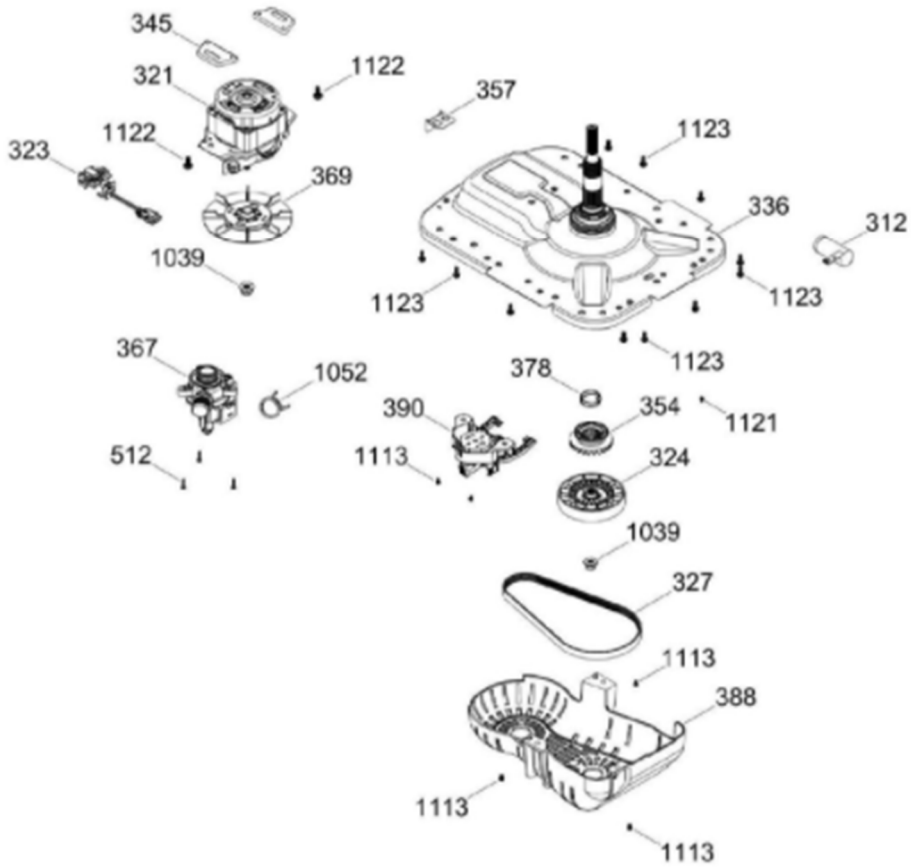

LAVADORA LMH70203WBAB04

COPETE / BACKSPLASH
 GABINETE Y CUBIERTA / CABINET & COVER

LMH70203WBAB04

LAVADORA LMH70203WBAB04

PARTES PARA TINA / TUB, BASKET & AGITATOR

LMH70203WBAB04

LAVADORA LMH70203WBAB04

SISTEMA MOTRIZ / PUMP & DRIVE COMPONENTS

LMH70203WBAB04

LAVADORA LMH70203WBAB04

Guía	Refacción	Descripción
6	WW01F01689	ENSAMBLE TOMACORRIENTE
9	WW01A00654	GOMA TAPA
12	WW01F01651	VALVULA DE AGUA CUADRUPLE
21	WW01L01696	ETIQUETA Y COPETE ENS
25	WW01A00068	ABRAZADERA MANGUERA
30	WW01F02038	ARNES PRINCIPAL MEX
31	WW01L01676	SELLADOR COPETE
34	WW01L01675	SELLADOR COPETE
35	WW01L01668	PAPEL TERMOVOLT
36	WW01L01636	PERILLA ROTATORIA
39	WW01L01639	PERILLA CONTROL
44	WW01A00641	PIN ALINEAMIENTO
45	WW01F01987	MANGUERA LLENADO ENSAMBLE
49	WW01L01624	PANEL POSTERIOR COPETE
56	WW01F01679	ARNES SEGURO TAPA
59	WW01A00651	CLIP CABLE
62	WW01L01703	BOTON INICIO / PAUSA
66	WW02F00735	SOPORTE TARJETA CONTROL
69	WW01F01823	TARJETA Y SOFTWARE
78	WW01F01676	ARNES VALVULAS
85	WW01F01692	ENSAMBLE SELECTOR
93	WW01L01529	GABINETE ENSAMBLE
96	WW01L01746	PATA NIVELADORA
96	WW01L01746	PATA NIVELADORA
98	WW01F01763	BISEL BLOCAPUERTAS
99	WW01L01660	SEGURO TAPA
103	WW01L01641	AMORTIGUADOR Y SOPORTE IZQUIERDO
104	WW01L01642	AMORTIGUADOR Y SOPORTE DERECHO
106	WW01L01628	BUJE DERECHO
107	WW01L01629	BUJE IZQUIERDO
108	WW01L01845	CUBRE MANGUERA
111	WW01F02057	ENS MANGUERA DRENADO
114	WW01L01507	CUBIERTA SUPERIOR
117	WW01L01521	TAPA VIDRIO ENSAMBLE
118	WW01A00749	REGADERA
120	WW01L01653	ENSAMBLE ACTUADOR
123	WW01A00652	TAPA SIFON

LAVADORA LMH70203WBAB04

Guía	Refacción	Descripción
700	WW01A00582	TORNILLO
1039	WW01A00644	TUERCA POLEA
1052	WW01A00094	ABRAZADERA
1104	WW01A00097	TORNILLO 8-18 X 7/16 AB FENIX
1109	WW01A00449	TO 2RNILLO 8-16B FLP .525 S ZN
1113	WW01A00082	TORNILLO SOPORTE
1121	WW01A00001	TORNILLO
1122	WW01A00657	TORNILLO MOTOR
1123	WW01A00084	TORNILLO