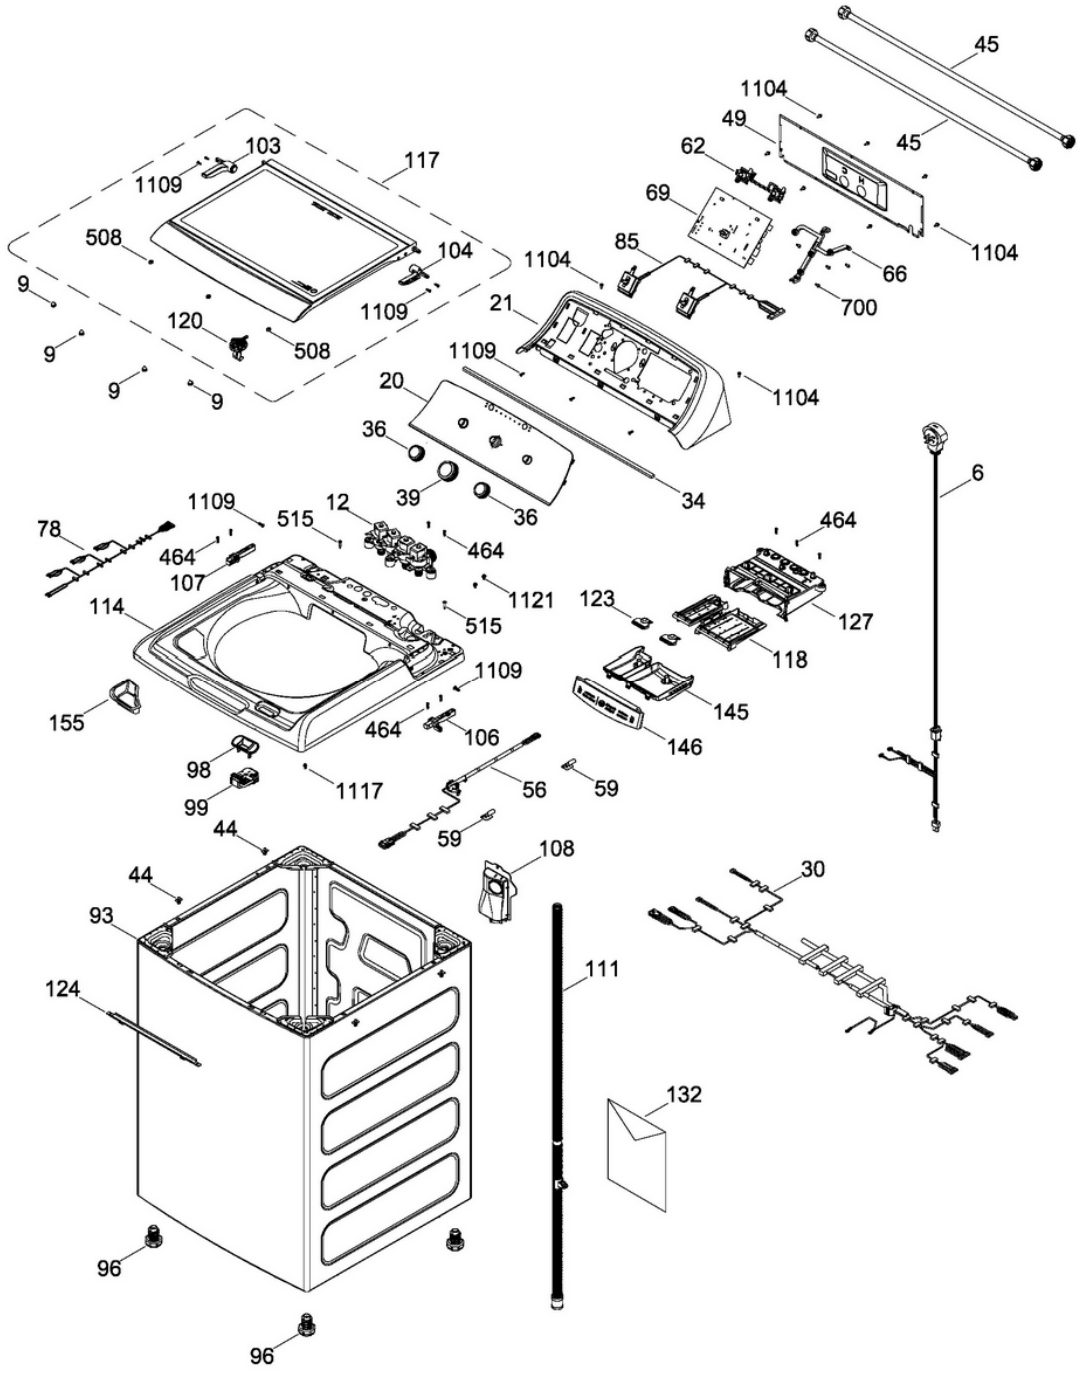

# LAVADORA LMH70203WDAB00

## LAVADORA LMH70203WDAB00

Guía	Componente	Descripción
6	233D2095G001	ENSAMBLE TOMACORRIENTE
9	277B2275P001	GOMA TAPA
12	290D1232G001	VALVULA DE AGUA CUADRUPLE
12	290D1232G003	VALVULA DE AGUA CUADRUPLE
20	233D2441G003	IML Y BEZEL ENSAMBLE
21	233D2257P003	COPETE
30	233D2053G001	ARNES PRINCIPAL
34	233D2309P001	SELLO COPETE
36	253C1247G003	PERILLA ROTATORIA
39	253C1252G003	PERILLA CONTROL
44	253C1196P001	PIN ALINEAMINETO
45	233D1368G001	MANGUERA
45	233D2851G001	MANGUERA
49	234D2296P002	PANEL POSTERIOR COPETE
56	233D2056G001	ARNES SEGURO TAPA
59	253C1303P001	CLIP CABLE
62	253C1242P001	BOTON INICIO
66	253C1261P001	SOPORTE TARJETA CONTROL
69	EMX1741P007R000	TARJETA CONTROL
78	233D2055G001	ARNES VALVULAS
85	233D2096G001	ENSAMBLE SELECTOR
93	233D2157G014	GABINETE ENSAMBLE
96	253C1245P001	PATA NIVELADORA
96	253C1245P002	PATA NIVELADORA
96	253C1245P003	PATA NIVELADORA
98	277B2259P001	BISEL BLOCAPUERTAS
99	233D2274P002	SEGURO TAPA
103	253C1257P002	AMORTIGUADOR Y SOPORTE IZQUIERDO
104	253C1258P001	AMORTIGUADOR Y SOPORTE DERECHO
106	253C1180P001	BUJE DERECHO
107	253C1180P002	BUJE IZQUIERDO
108	233D1956P001	CUBIERTA MANGUERA
108	233D1956P002	CUBIERTA MANGUERA
111	253C1194G001	MANGUERA DRENADO ENSAMBLE
114	233D1995P007	CUBIERTA SUPERIOR