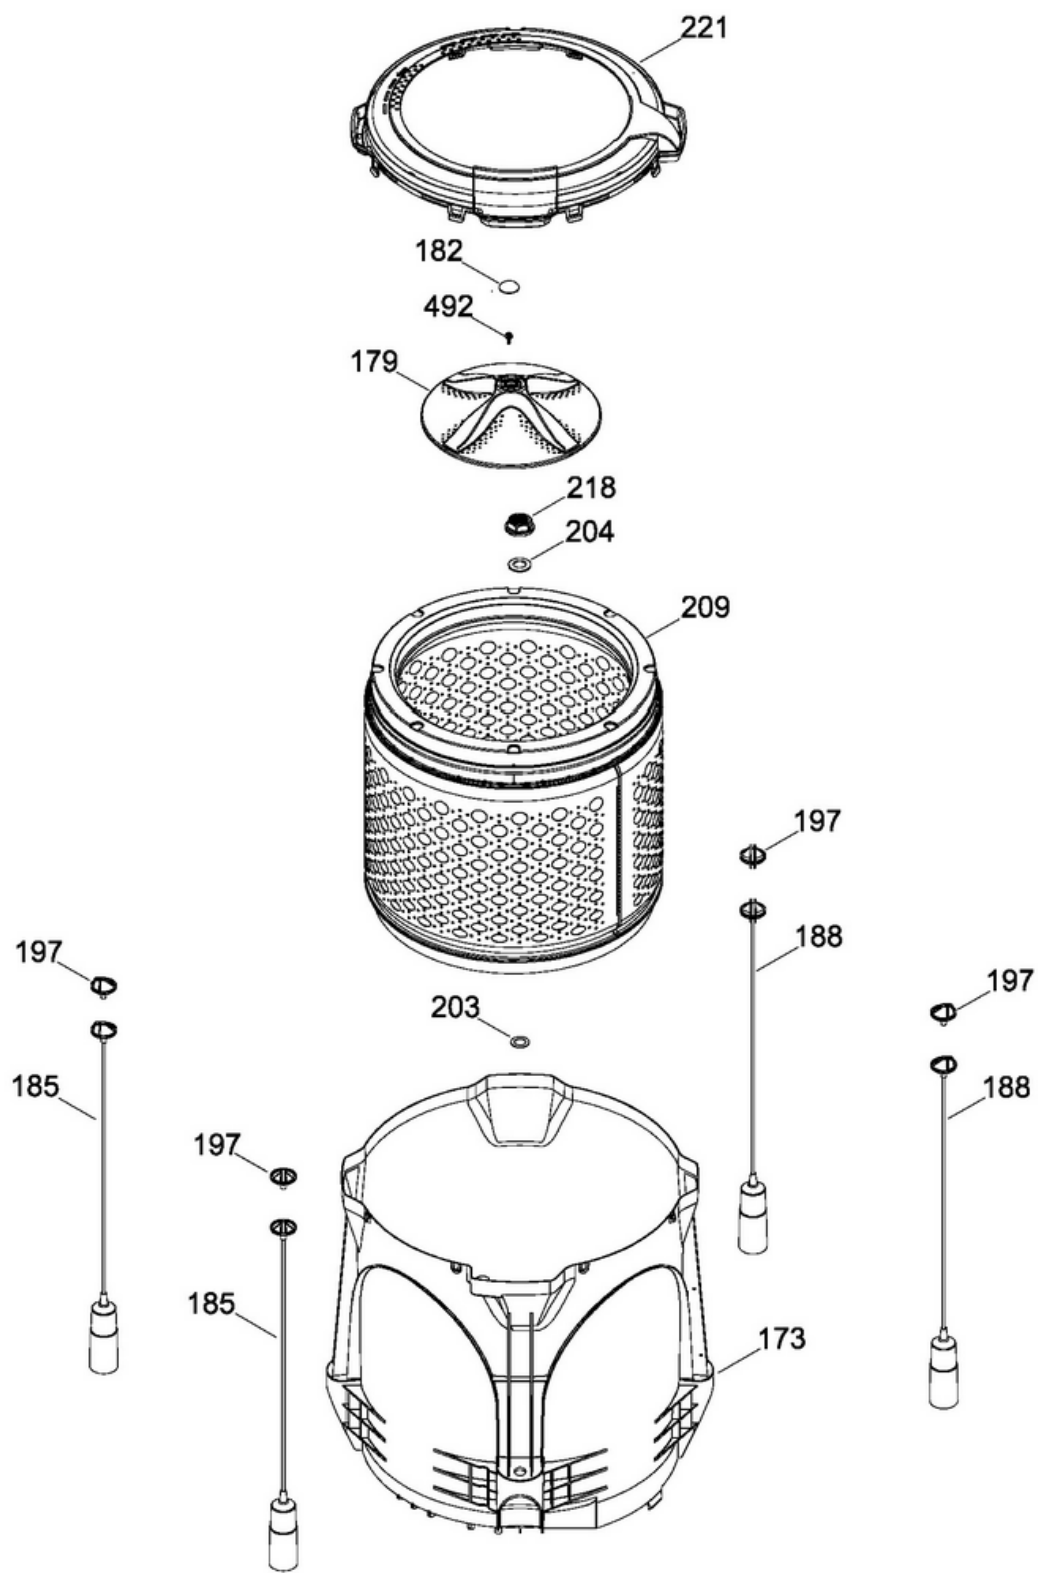

LAVADORA LMH70203WDAB00