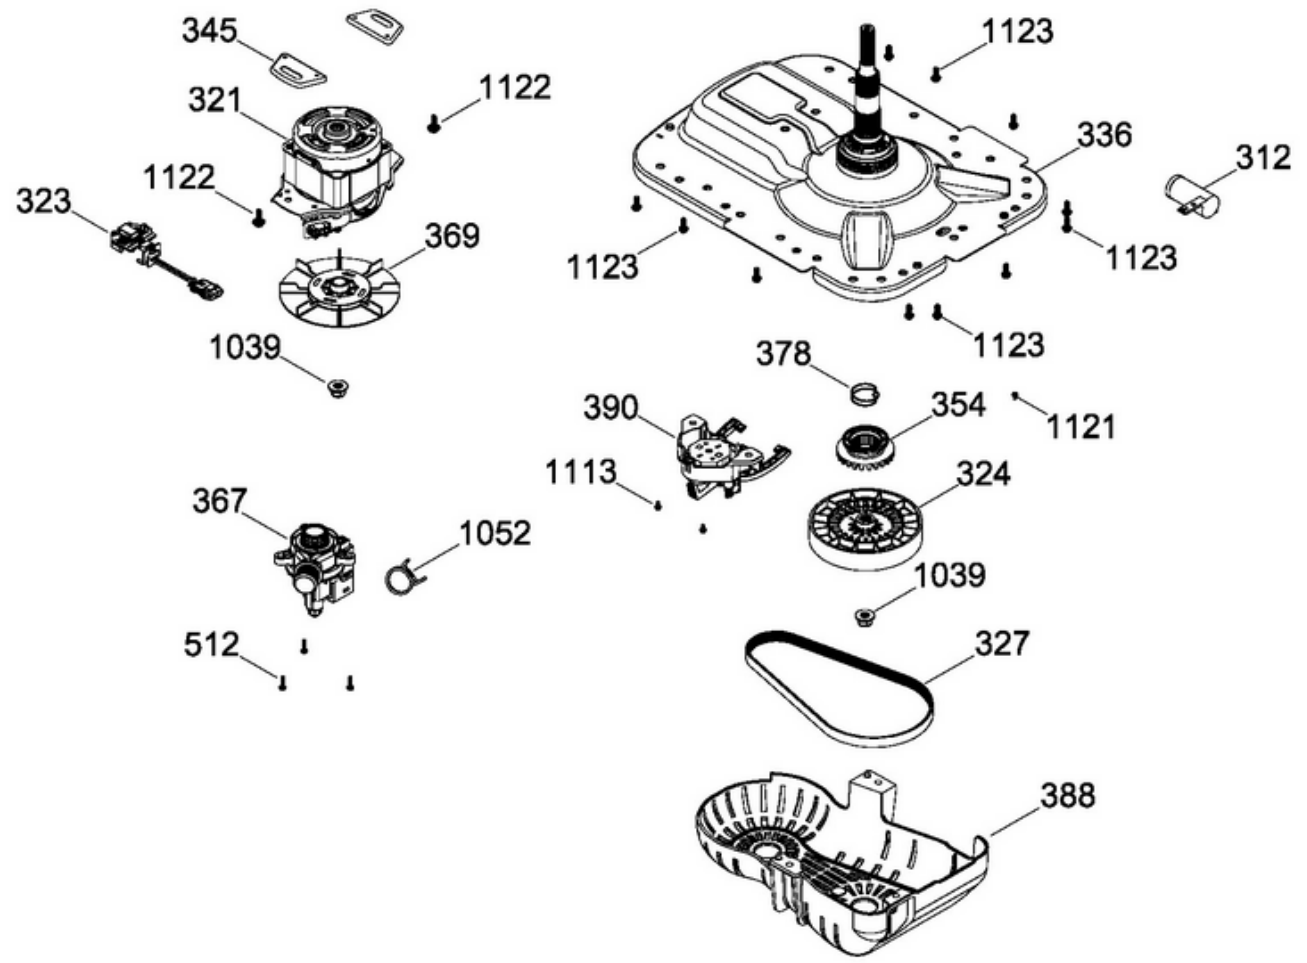

# LAVADORA LMH70203WDAB00

## LAVADORA LMH70203WDAB00

Guía	Componente	Descripción
6	233D2095G001	ENSAMBLE TOMACORRIENTE
9	277B2275P001	GOMA TAPA
12	290D1232G001	VALVULA DE AGUA CUADRUPLE
12	290D1232G003	VALVULA DE AGUA CUADRUPLE
20	233D2441G003	IML Y BEZEL ENSAMBLE
21	233D2257P003	COPETE
30	233D2053G001	ARNES PRINCIPAL
34	233D2309P001	SELLO COPETE
36	253C1247G003	PERILLA ROTATORIA
39	253C1252G003	PERILLA CONTROL
44	253C1196P001	PIN ALINEAMINETO
45	233D1368G001	MANGUERA
45	233D2851G001	MANGUERA
49	234D2296P002	PANEL POSTERIOR COPETE
56	233D2056G001	ARNES SEGURO TAPA
59	253C1303P001	CLIP CABLE
62	253C1242P001	BOTON INICIO
66	253C1261P001	SOPORTE TARJETA CONTROL
69	EMX1741P007R000	TARJETA CONTROL
78	233D2055G001	ARNES VALVULAS
85	233D2096G001	ENSAMBLE SELECTOR
93	233D2157G014	GABINETE ENSAMBLE
96	253C1245P001	PATA NIVELADORA
96	253C1245P002	PATA NIVELADORA
96	253C1245P003	PATA NIVELADORA
98	277B2259P001	BISEL BLOCAPUERTAS
99	233D2274P002	SEGURO TAPA
103	253C1257P002	AMORTIGUADOR Y SOPORTE IZQUIERDO
104	253C1258P001	AMORTIGUADOR Y SOPORTE DERECHO
106	253C1180P001	BUJE DERECHO
107	253C1180P002	BUJE IZQUIERDO
108	233D1956P001	CUBIERTA MANGUERA
108	233D1956P002	CUBIERTA MANGUERA
111	253C1194G001	MANGUERA DRENADO ENSAMBLE
114	233D1995P007	CUBIERTA SUPERIOR