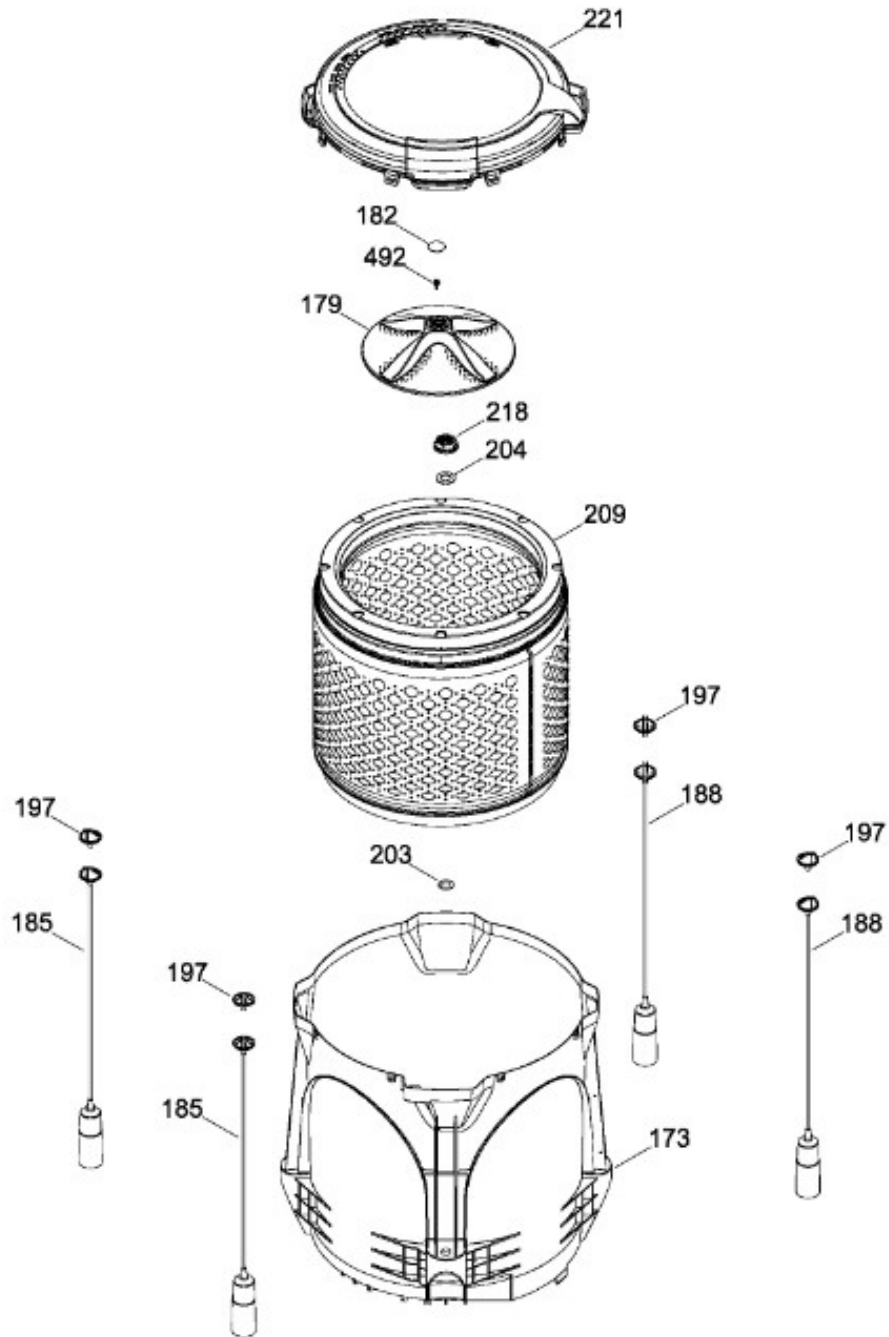

Distribuidor Autorizado

SurteRápido.com

Venta de Refacciones
Electrodomesticas

LAVADORA LMH70203WDAB01

COPETE / BACKSPLASH
GABINETE Y CUBIERTA / CABINET & COVER

LMH70203WDAB01

Distribuidor Autorizado

SurteRápido.com

Venta de Refacciones
Electrodomesticas

LAVADORA LMH70203WDAB01

PARTES PARA TINA / TUB, BASKET & AGITATOR

LMH70203WDAB01

Distribuidor Autorizado

SurteRápido.com

Venta de Refacciones
Electrodomesticas

LAVADORA LMH70203WDAB01

SISTEMA MOTRIZ / PUMP & DRIVE COMPONENTS

LMH70203WDAB01

Distribuidor Autorizado

SurteRápido.com

Venta de Refacciones
Electrodomesticas

LAVADORA LMH70203WDAB01

Guía	Refacción	Descripción
6	WW01F01689	ENSAMBLE TOMACORRIENTE
9	WW01A00654	GOMA TAPA
12	WW01F01651	VALVULA DE AGUA CUADRUPLE
12	WW01F01651	VALVULA DE AGUA CUADRUPLE
20	WW01L01613	IML Y BEZEL ENSAMBLE
21	WW01L01542	COPETE
30	WW01F01674	ARNES PRINCIPAL
34	WW01L01549	SELLO COPETE
36	WW01L01636	PERILLA ROTATORIA
39	WW01L01639	PERILLA CONTROL
44	WW01A00641	PIN ALINEAMIENTO
45	WW01F00597	MANGUERA
45	WW01F01987	MANGUERA
49	WW01L01624	PANEL POSTERIOR COPETE
56	WW01F01679	ARNES SEGURO TAPA
59	WW01A00651	CLIP CABLE
62	WW01F01748	BOTON INICIO
66	WW02F00735	SOPORTE TARJETA CONTROL
69	WW01F01823	TARJETA Y SOFTWARE
78	WW01F01676	ARNES VALVULAS
85	WW01F01692	ENSAMBLE SELECTOR
93	WW01L01667	GABINETE ENSAMBLE
96	WW01F01749	PATA NIVELADORA
96	WW01L01746	PATA NIVELADORA
96	WW01L01746	PATA NIVELADORA
96	WW01L01746	PATA NIVELADORA
98	WW01F01763	BISEL BLOCAPUERTAS
99	WW01L01660	SEGURO TAPA
103	WW01L01641	AMORTIGUADOR Y SOPORTE IZQUIERDO
104	WW01L01642	AMORTIGUADOR Y SOPORTE DERECHO
106	WW01L01628	BUJE DERECHO
107	WW01L01629	BUJE IZQUIERDO
108	WW01L01506	CUBIERTA MANGUERA
108	WW01L01506	CUBIERTA MANGUERA
108	WW01L01845	CUBIERTA MANGUERA