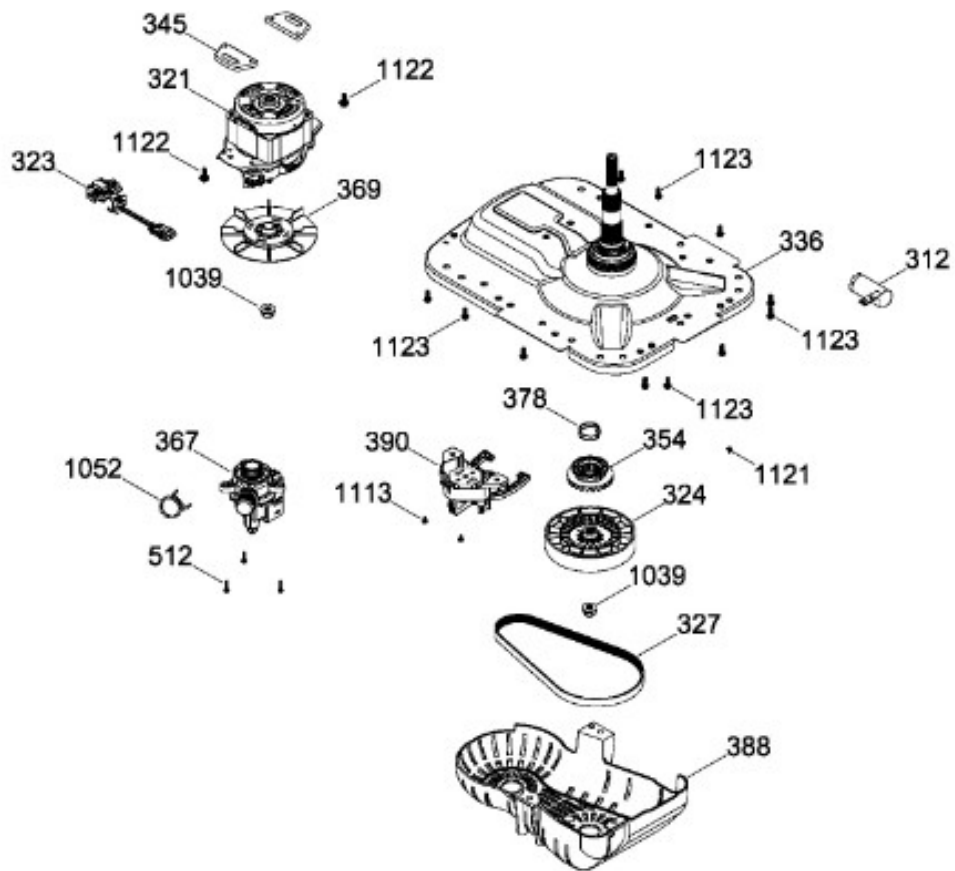

Venta de Refacciones
Electrodomesticas

LAVADORA LMH70203WDAB01

PARTES PARA TINA / TUB, BASKET & AGITATOR

LMH70203WDAB01

Distribuidor Autorizado

SurteRápido.com

Venta de Refacciones
Electrodomesticas

LAVADORA LMH70203WDAB01

SISTEMA MOTRIZ / PUMP & DRIVE COMPONENTS

LMH70203WDAB01

Distribuidor Autorizado

SurteRápido.com

Venta de Refacciones
Electrodomesticas

LAVADORA LMH70203WDAB01

Guía	Refacción	Descripción
6	WW01F01689	ENSAMBLE TOMACORRIENTE
9	WW01A00654	GOMA TAPA
12	WW01F01651	VALVULA DE AGUA CUADRUPLE
12	WW01F01651	VALVULA DE AGUA CUADRUPLE
20	WW01L01613	IML Y BEZEL ENSAMBLE
21	WW01L01542	COPETE
30	WW01F01674	ARNES PRINCIPAL
34	WW01L01549	SELLO COPETE
36	WW01L01636	PERILLA ROTATORIA
39	WW01L01639	PERILLA CONTROL
44	WW01A00641	PIN ALINEAMIENTO
45	WW01F00597	MANGUERA
45	WW01F01987	MANGUERA
49	WW01L01624	PANEL POSTERIOR COPETE
56	WW01F01679	ARNES SEGURO TAPA
59	WW01A00651	CLIP CABLE
62	WW01F01748	BOTON INICIO
66	WW02F00735	SOPORTE TARJETA CONTROL
69	WW01F01823	TARJETA Y SOFTWARE
78	WW01F01676	ARNES VALVULAS
85	WW01F01692	ENSAMBLE SELECTOR
93	WW01L01667	GABINETE ENSAMBLE
96	WW01F01749	PATA NIVELADORA
96	WW01L01746	PATA NIVELADORA
96	WW01L01746	PATA NIVELADORA
96	WW01L01746	PATA NIVELADORA
98	WW01F01763	BISEL BLOCAPUERTAS
99	WW01L01660	SEGURO TAPA
103	WW01L01641	AMORTIGUADOR Y SOPORTE IZQUIERDO
104	WW01L01642	AMORTIGUADOR Y SOPORTE DERECHO
106	WW01L01628	BUJE DERECHO
107	WW01L01629	BUJE IZQUIERDO
108	WW01L01506	CUBIERTA MANGUERA
108	WW01L01506	CUBIERTA MANGUERA
108	WW01L01845	CUBIERTA MANGUERA