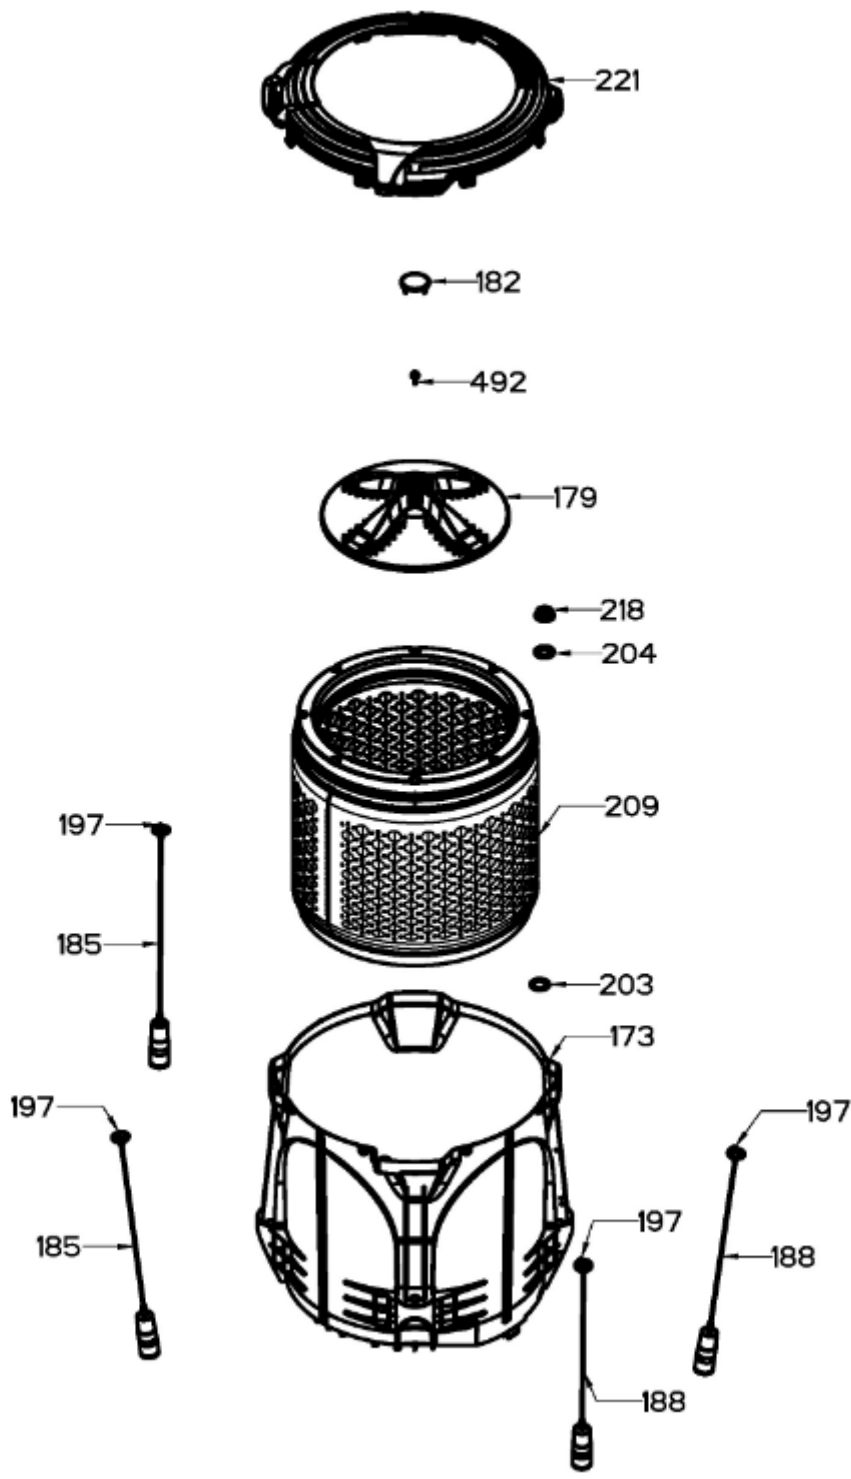

LAVADORA LMH70203WDAB10