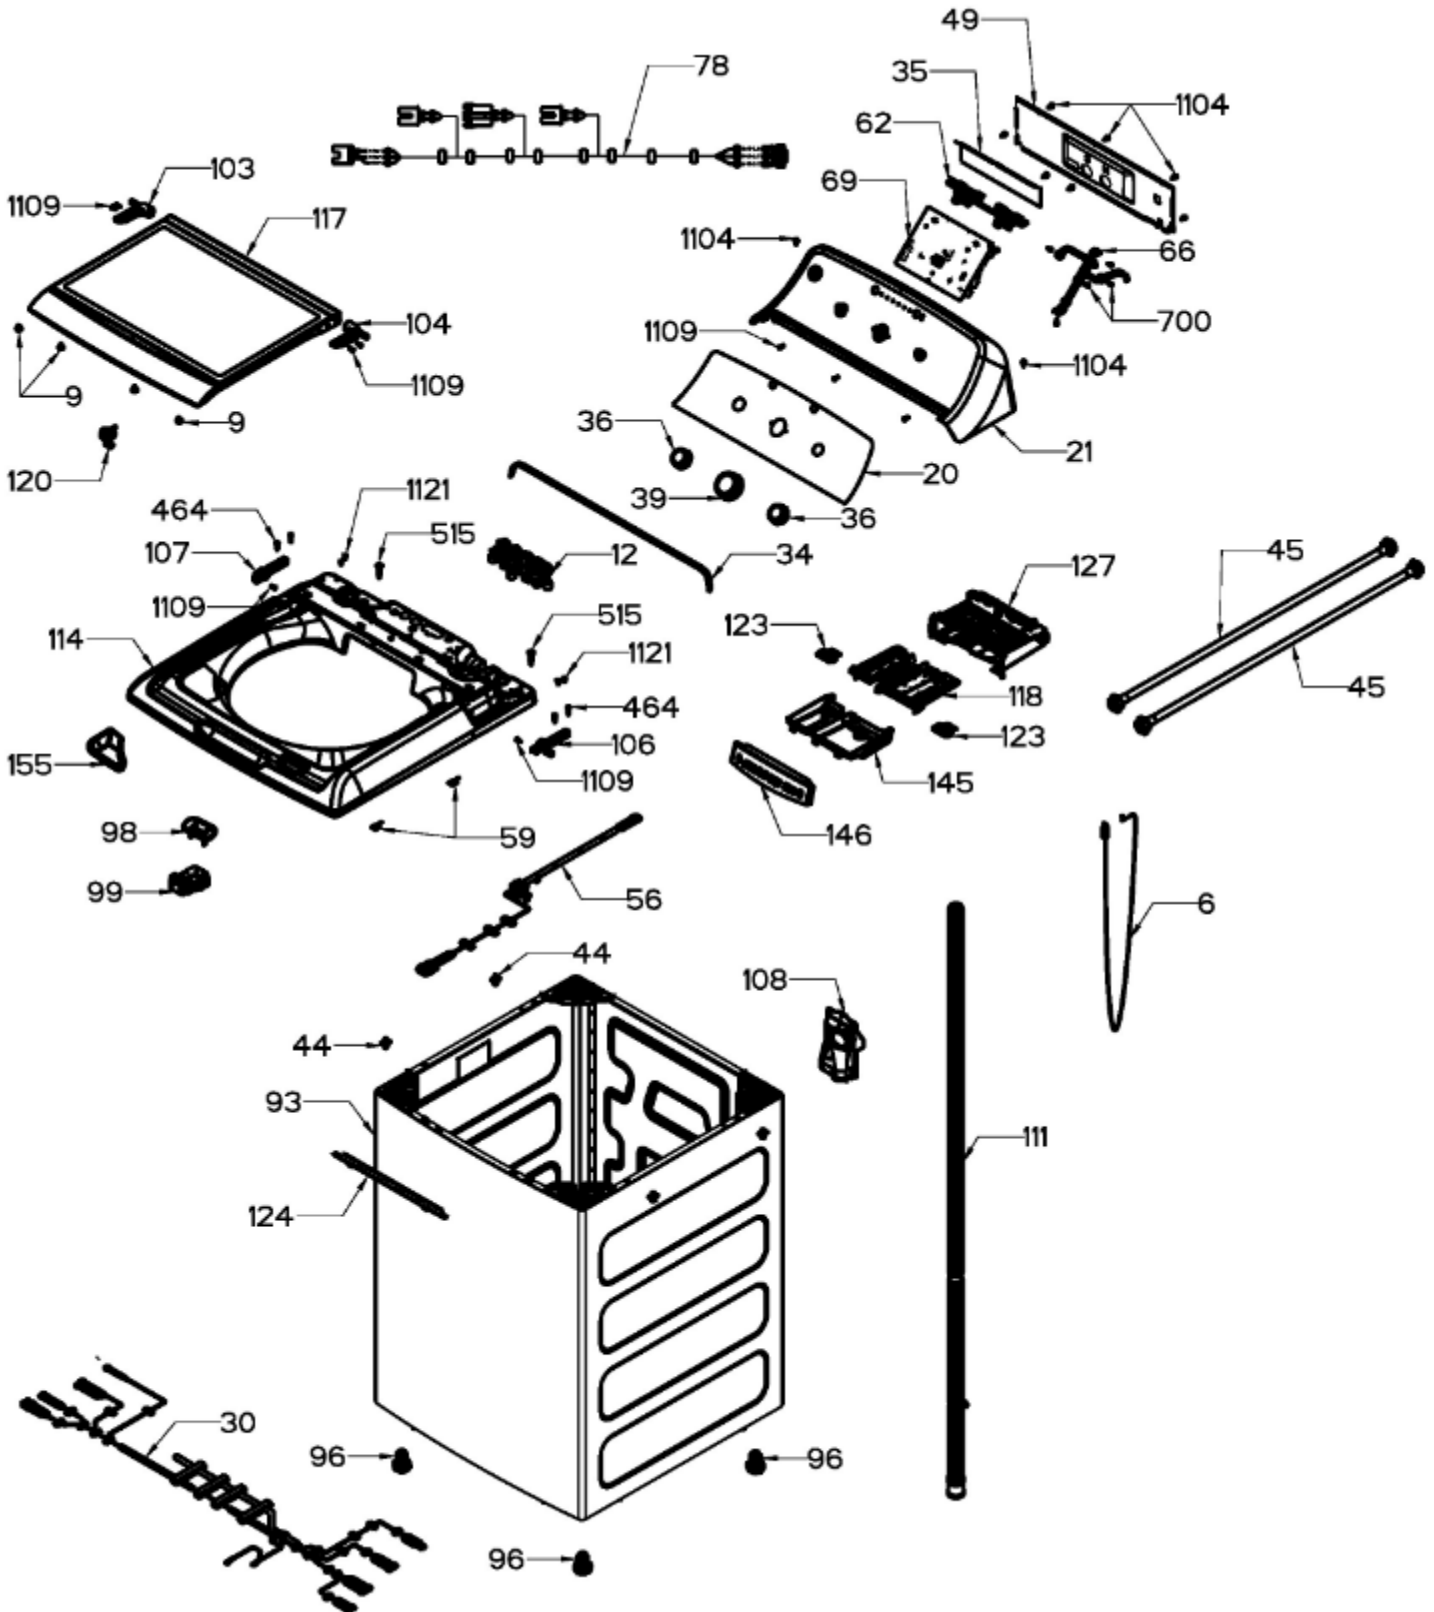

Distribuidor Autorizado

SurteRápido.com

Venta de Refacciones
Electrodomesticas

LAVADORA LMH70203WDAB10