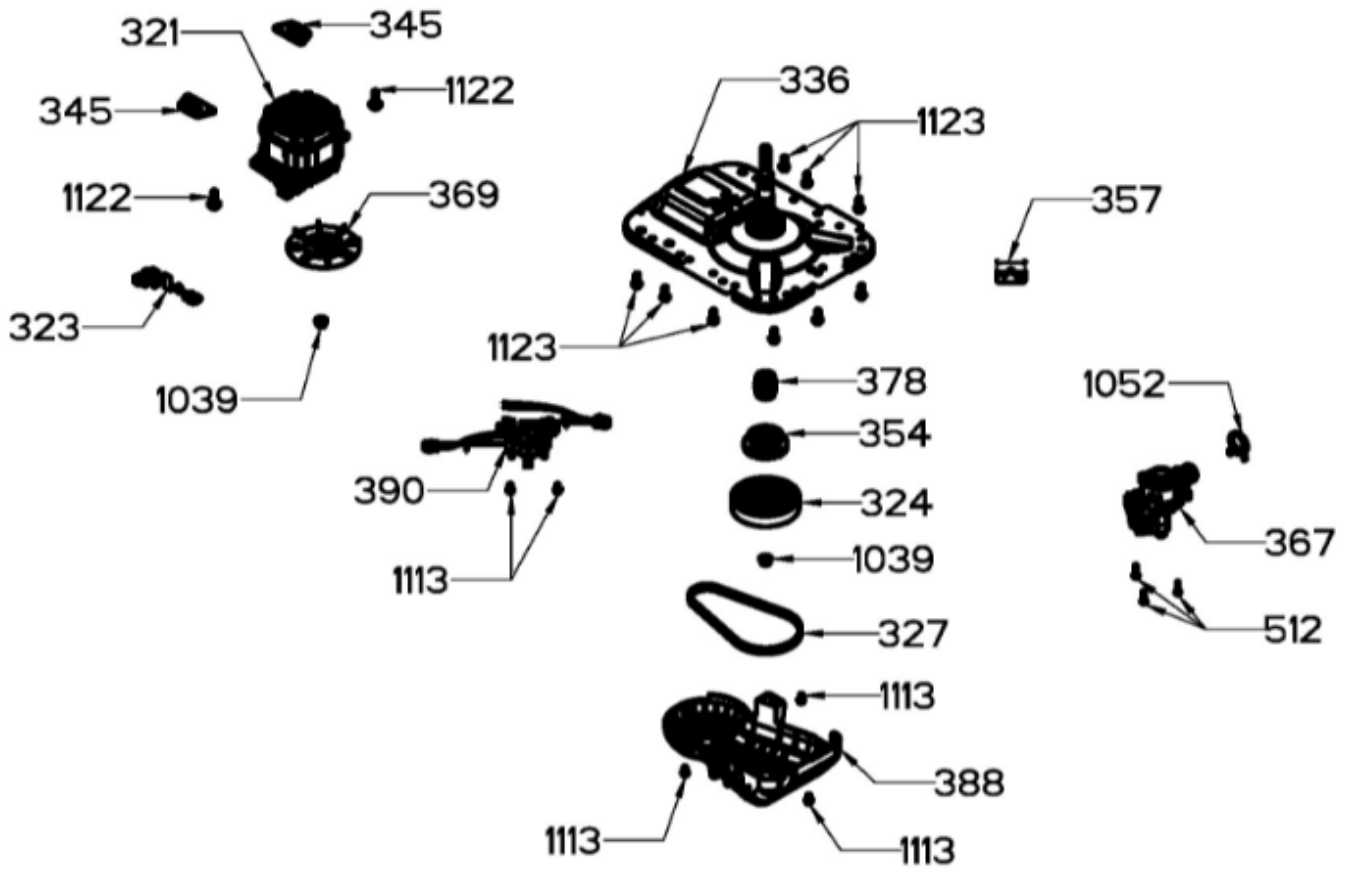

LAVADORA LMH70203WDAB10

LAVADORA LMH70203WDAB10

Guía	Refacción	Descripción
6	WW01F01689	ENSAMBLE TOMACORRIENTE
12	WW01F01651	VALVULA DE AGUA CUADRUPLE
20	WW01L01882	COPETE
21	WW01L01542	COPETE
25	WW01A00068	ABRAZADERA MANGUERA
30	WW01F02038	ARNES PRINCIPAL MEX
34	WW01L01549	SELLO COPETE
35	WW01L01668	PAPEL TERMOVOLT
36	WW01L01852	PERILLA ROTATORIA ENSAMBLE
39	WW01L01853	PERILLA CONTROL ENSAMBLE
44	WW01A00641	PIN ALINEAMIENTO
45	WW01F01987	MANGUERA LLENADO ENSAMBLE
49	WW01L01624	PANEL POSTERIOR COPETE
56	WW01F01679	ARNES SEGURO TAPA
59	WW01A00651	CLIP CABLE
62	WW01F01748	BOTON INICIO
66	WW02F00735	SOPORTE TARJETA CONTROL
69	WW01A00801	PERSONALIZACION DE TARJETA
78	WW01F01676	ARNES VALVULAS
85	WW01F01692	ENSAMBLE SELECTOR
93	WW01L01667	GABINETE ENSAMBLE
96	WW01L01746	PATA NIVELADORA
99	WW01L01660	SEGURO TAPA
103	WW01L01641	AMORTIGUADOR Y SOPORTE IZQUIERDO
104	WW01L01642	AMORTIGUADOR Y SOPORTE DERECHO
106	WW01L01628	BUJE DERECHO
107	WW01L01629	BUJE IZQUIERDO
108	WW01L01845	CUBRE MANGUERA
111	WW01F02057	ENS MANGUERA DRENADO
114	WW01L01511	CUBIERTA SUPERIOR
117	WW01L01888	TAPA VIDRIO ENS
118	WW01A00749	REGADERA
120	WW01L01653	ENSAMBLE ACTUADOR
123	WW01A00652	TAPA SIFON
124	WW01A00649	SOPORTE CUBIERTA

LAVADORA LMH70203WDAB10

Guía	Refacción	Descripción
1039	WW01A00644	TUERCA POLEA
1052	WW01A00094	ABRAZADERA
1104	WW01A00097	TORNILLO 8-18 X 7/16 AB FENIX
1109	WW01A00449	TO 2RNILLO 8-16B FLP .525 S ZN
1113	WW01A00082	TORNILLO SOPORTE
1121	WW01A00001	TORNILLO
1122	WW01A00657	TORNILLO MOTOR
1123	WW01A00084	TORNILLO