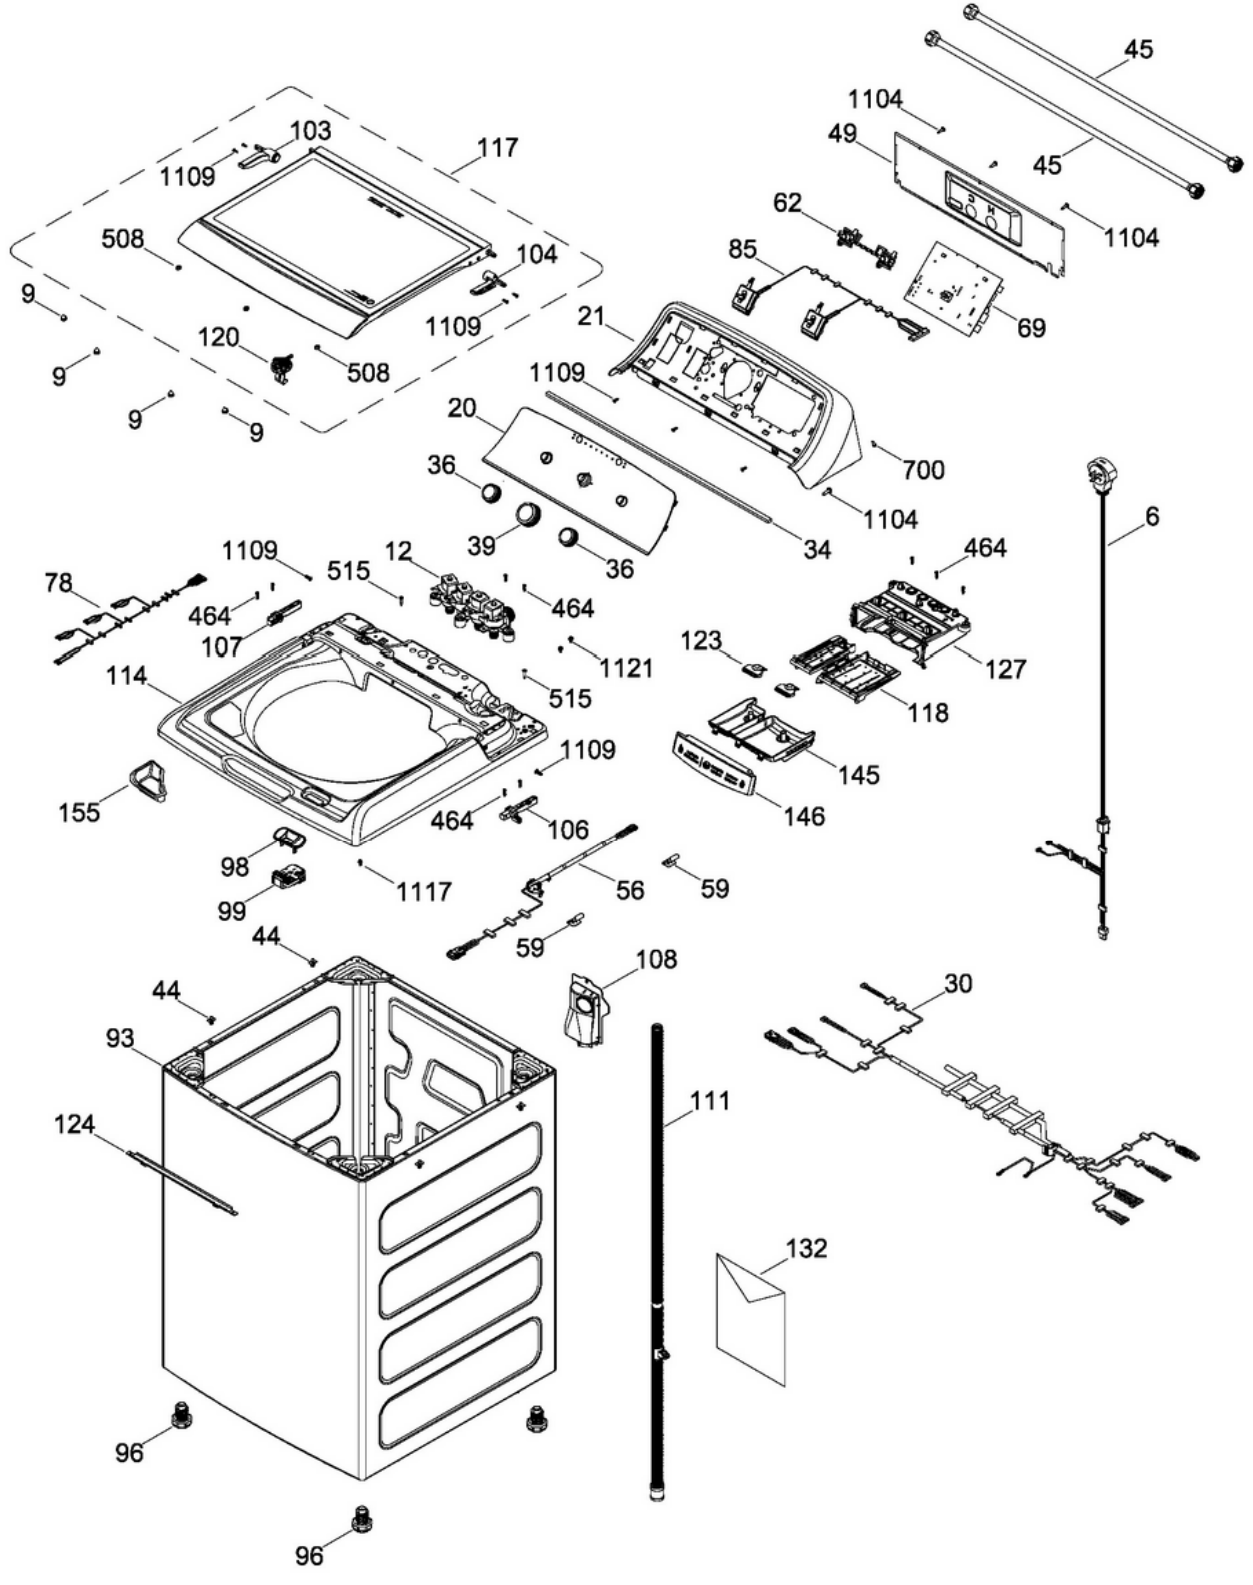

LAVADORA LMH70203WGAB00

LAVADORA LMH70203WGAB00

LAVADORA LMH70203WGAB00

LAVADORA LMH70203WGAB00

Guía	Componente	Descripción
6	233D2095G001	ENSAMBLE TOMACORRIENTE
9	277B2275P001	GOMA TAPA
12	290D1232G001	VALVULA DE AGUA CUADRUPLE
12	290D1232G003	VALVULA DE AGUA CUADRUPLE
20	233D2441G003	IML Y BEZEL ENSAMBLE
21	233D2257P001	COPETE
30	233D2053G001	ARNES PRINCIPAL
34	233D2309P001	SELLO COPETE
36	253C1247G003	PERILLA ROTATORIA
39	253C1252G003	PERILLA CONTROL
44	253C1196P001	PIN ALINEAMINETO
45	233D1368G001	MANGUERA
45	233D2851G001	MANGUERA
49	234D2296P002	PANEL POSTERIOR COPETE
56	233D2056G001	ARNES SEGURO TAPA
59	253C1303P001	CLIP CABLE
62	253C1242P001	BOTON INICIO
69	EMX1741P007R000	TARJETA CONTROL
78	233D2055G001	ARNES VALVULAS
85	233D2096G001	ENSAMBLE SELECTOR
93	233D2157G009	GABINETE ENSAMBLE
96	253C1245P001	PATA NIVELADORA
96	253C1245P002	PATA NIVELADORA
96	253C1245P003	PATA NIVELADORA
98	277B2259P001	BISEL BLOCAPUERTAS
99	233D2274P002	SEGURO TAPA
103	253C1257P002	AMORTIGUADOR Y SOPORTE IZQUIERDO
104	253C1258P001	AMORTIGUADOR Y SOPORTE DERECHO
106	253C1180P001	BUJE DERECHO
107	253C1180P002	BUJE IZQUIERDO
108	233D1956P001	CUBIERTA MANGUERA
108	233D1956P002	CUBIERTA MANGUERA
111	253C1194G001	MANGUERA DRENADO ENSAMBLE
114	233D1995P005	CUBIERTA
114	233D1995P009	CUBIERTA