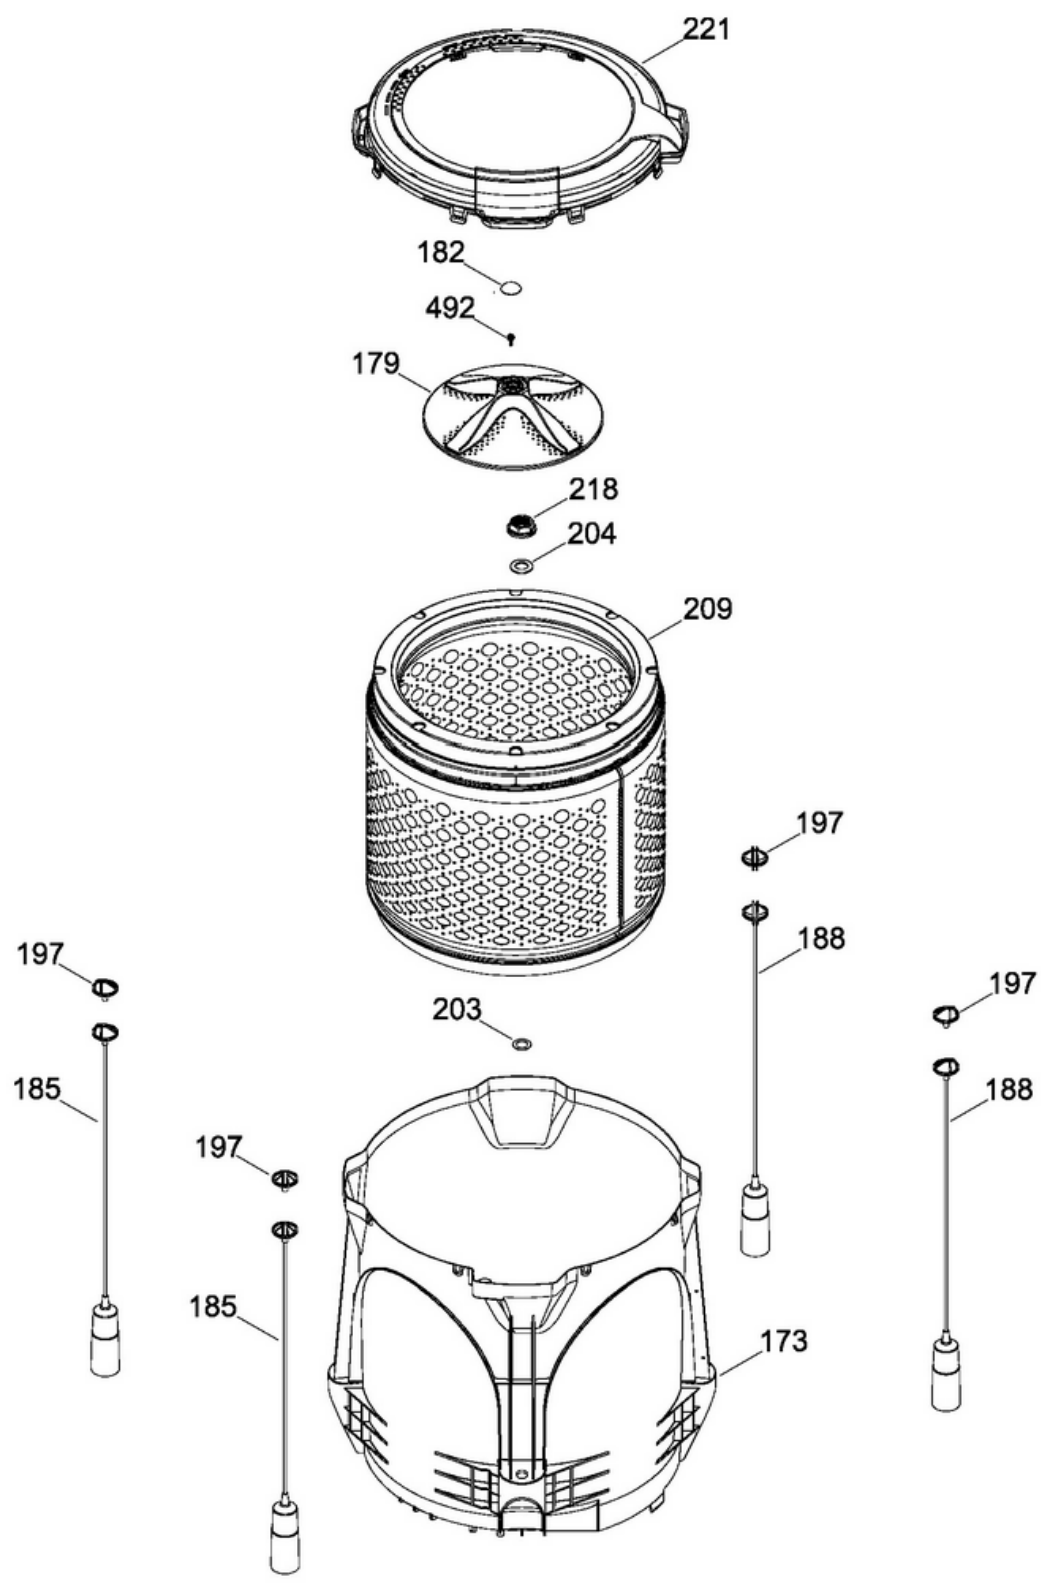

LAVADORA LMH70203WGAB00

LAVADORA LMH70203WGAB00

LAVADORA LMH70203WGAB00

LAVADORA LMH70203WGAB00

Guía	Componente	Descripción
6	233D2095G001	ENSAMBLE TOMACORRIENTE
9	277B2275P001	GOMA TAPA
12	290D1232G001	VALVULA DE AGUA CUADRUPLE
12	290D1232G003	VALVULA DE AGUA CUADRUPLE
20	233D2441G003	IML Y BEZEL ENSAMBLE
21	233D2257P001	COPETE
30	233D2053G001	ARNES PRINCIPAL
34	233D2309P001	SELLO COPETE
36	253C1247G003	PERILLA ROTATORIA
39	253C1252G003	PERILLA CONTROL
44	253C1196P001	PIN ALINEAMINETO
45	233D1368G001	MANGUERA
45	233D2851G001	MANGUERA
49	234D2296P002	PANEL POSTERIOR COPETE
56	233D2056G001	ARNES SEGURO TAPA
59	253C1303P001	CLIP CABLE
62	253C1242P001	BOTON INICIO
69	EMX1741P007R000	TARJETA CONTROL
78	233D2055G001	ARNES VALVULAS
85	233D2096G001	ENSAMBLE SELECTOR
93	233D2157G009	GABINETE ENSAMBLE
96	253C1245P001	PATA NIVELADORA
96	253C1245P002	PATA NIVELADORA
96	253C1245P003	PATA NIVELADORA
98	277B2259P001	BISEL BLOCAPUERTAS
99	233D2274P002	SEGURO TAPA
103	253C1257P002	AMORTIGUADOR Y SOPORTE IZQUIERDO
104	253C1258P001	AMORTIGUADOR Y SOPORTE DERECHO
106	253C1180P001	BUJE DERECHO
107	253C1180P002	BUJE IZQUIERDO
108	233D1956P001	CUBIERTA MANGUERA
108	233D1956P002	CUBIERTA MANGUERA
111	253C1194G001	MANGUERA DRENADO ENSAMBLE
114	233D1995P005	CUBIERTA
114	233D1995P009	CUBIERTA