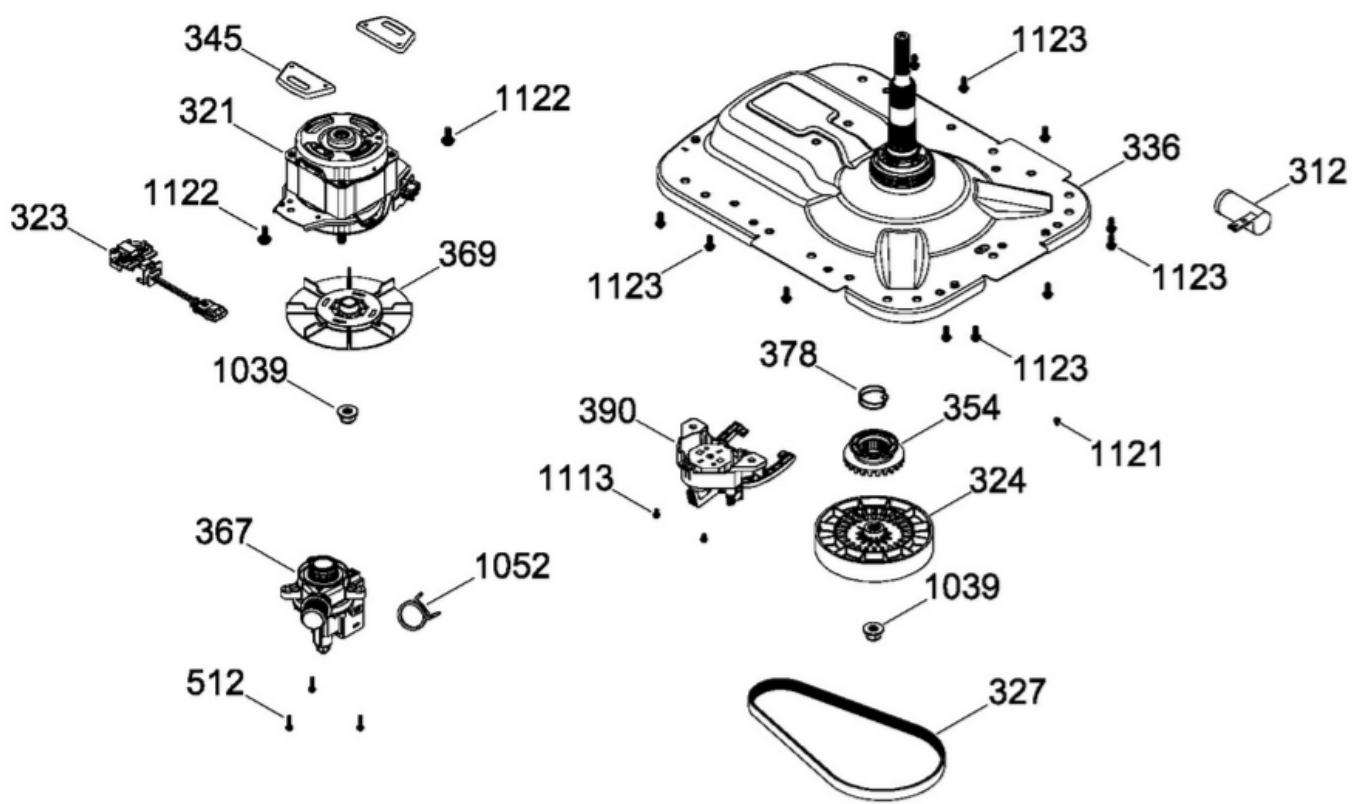

LAVADORA LMH70203WGAB00

LAVADORA LMH70203WGAB00

LAVADORA LMH70203WGAB00

LAVADORA LMH70203WGAB00

Guía	Componente	Descripción
6	233D2095G001	ENSAMBLE TOMACORRIENTE
9	277B2275P001	GOMA TAPA
12	290D1232G001	VALVULA DE AGUA CUADRUPLE
12	290D1232G003	VALVULA DE AGUA CUADRUPLE
20	233D2441G003	IML Y BEZEL ENSAMBLE
21	233D2257P001	COPETE
30	233D2053G001	ARNES PRINCIPAL
34	233D2309P001	SELLO COPETE
36	253C1247G003	PERILLA ROTATORIA
39	253C1252G003	PERILLA CONTROL
44	253C1196P001	PIN ALINEAMINETO
45	233D1368G001	MANGUERA
45	233D2851G001	MANGUERA
49	234D2296P002	PANEL POSTERIOR COPETE
56	233D2056G001	ARNES SEGURO TAPA
59	253C1303P001	CLIP CABLE
62	253C1242P001	BOTON INICIO
69	EMX1741P007R000	TARJETA CONTROL
78	233D2055G001	ARNES VALVULAS
85	233D2096G001	ENSAMBLE SELECTOR
93	233D2157G009	GABINETE ENSAMBLE
96	253C1245P001	PATA NIVELADORA
96	253C1245P002	PATA NIVELADORA
96	253C1245P003	PATA NIVELADORA
98	277B2259P001	BISEL BLOCAPUERTAS
99	233D2274P002	SEGURO TAPA
103	253C1257P002	AMORTIGUADOR Y SOPORTE IZQUIERDO
104	253C1258P001	AMORTIGUADOR Y SOPORTE DERECHO
106	253C1180P001	BUJE DERECHO
107	253C1180P002	BUJE IZQUIERDO
108	233D1956P001	CUBIERTA MANGUERA
108	233D1956P002	CUBIERTA MANGUERA
111	253C1194G001	MANGUERA DRENADO ENSAMBLE
114	233D1995P005	CUBIERTA
114	233D1995P009	CUBIERTA