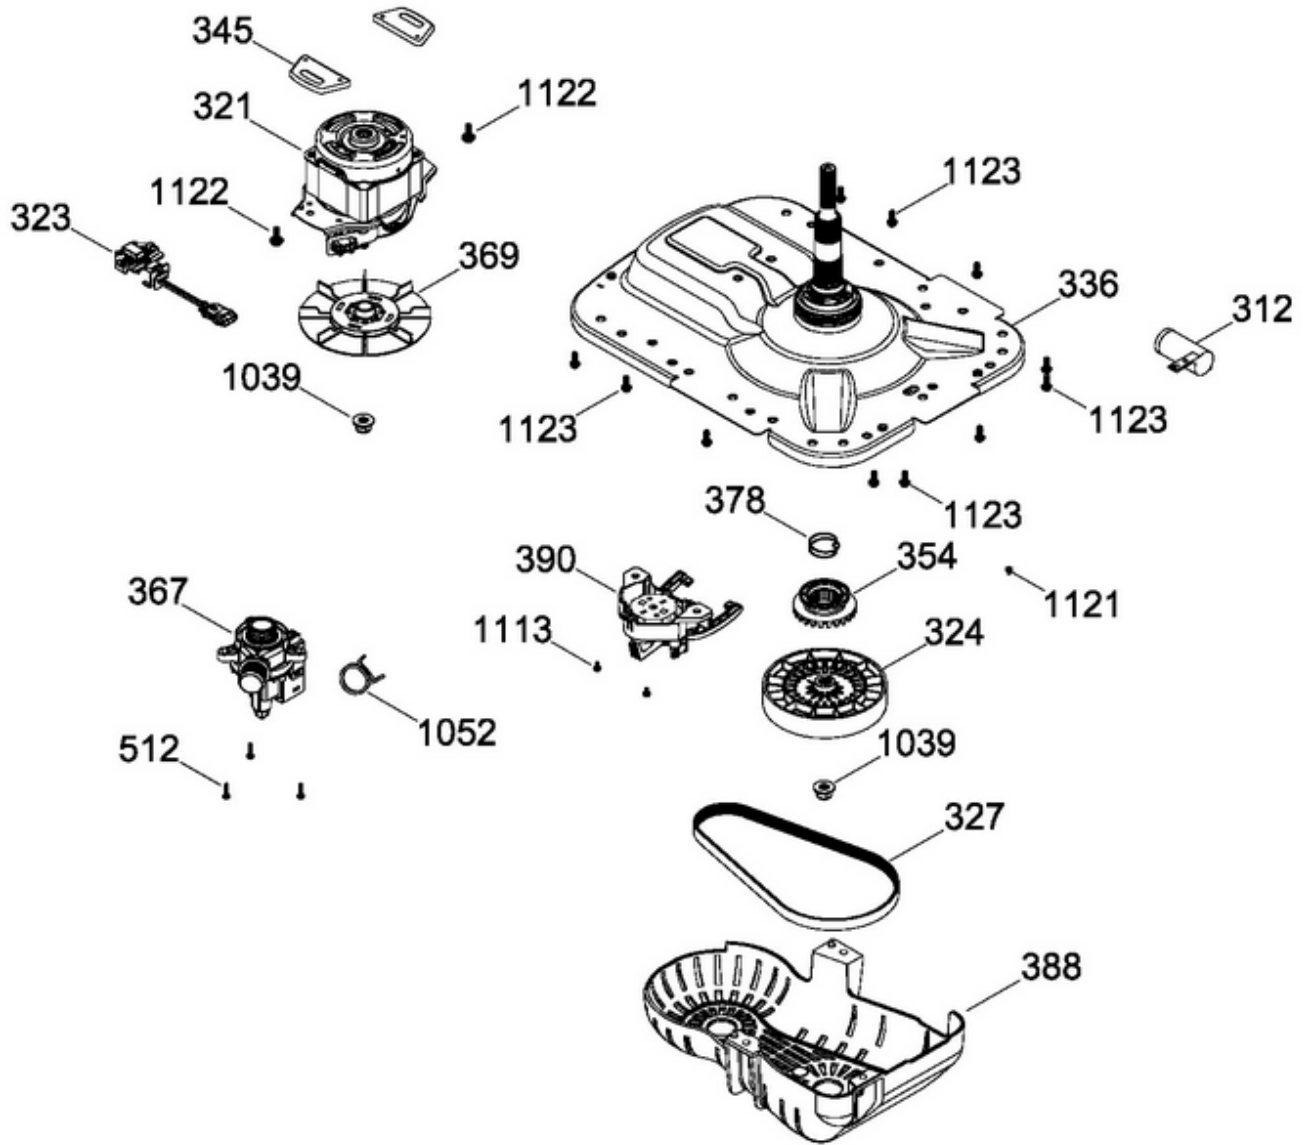

LAVADORA LMH70203WGAB01

LAVADORA LMH70203WGAB01

LAVADORA LMH70203WGAB01

LAVADORA LMH70203WGAB00

Guía	Componente	Descripción
6	233D2095G001	ENSAMBLE TOMACORRIENTE
9	277B2275P001	GOMA TAPA
12	290D1232G001	VALVULA DE AGUA CUADRUPLE
12	290D1232G003	VALVULA DE AGUA CUADRUPLE
20	233D2441G003	IML Y BEZEL ENSAMBLE
21	233D2257P001	COPETE
30	233D2053G001	ARNES PRINCIPAL
34	233D2309P001	SELLO COPETE
36	253C1247G003	PERILLA ROTATORIA
39	253C1252G003	PERILLA CONTROL
44	253C1196P001	PIN ALINEAMINETO
45	233D1368G001	MANGUERA
45	233D2851G001	MANGUERA
49	234D2296P002	PANEL POSTERIOR COPETE
56	233D2056G001	ARNES SEGURO TAPA
59	253C1303P001	CLIP CABLE
62	253C1242P001	BOTON INICIO
66	253C1261P001	SOPORTE TARJETA CONTROL
69	EMX1741P007R000	TARJETA CONTROL
78	233D2055G001	ARNES VALVULAS
85	233D2096G001	ENSAMBLE SELECTOR
93	233D2157G009	GABINETE ENSAMBLE
96	253C1245P001	PATA NIVELADORA
96	253C1245P002	PATA NIVELADORA
96	253C1245P003	PATA NIVELADORA
98	277B2259P001	BISEL BLOCAPUERTAS
99	233D2274P002	SEGURO TAPA
103	253C1257P002	AMORTIGUADOR Y SOPORTE IZQUIERDO
104	253C1258P001	AMORTIGUADOR Y SOPORTE DERECHO
106	253C1180P001	BUJE DERECHO
107	253C1180P002	BUJE IZQUIERDO
108	233D1956P001	CUBIERTA MANGUERA
108	233D1956P002	CUBIERTA MANGUERA
111	253C1194G001	MANGUERA DRENADO ENSAMBLE
114	233D1995P005	CUBIERTA