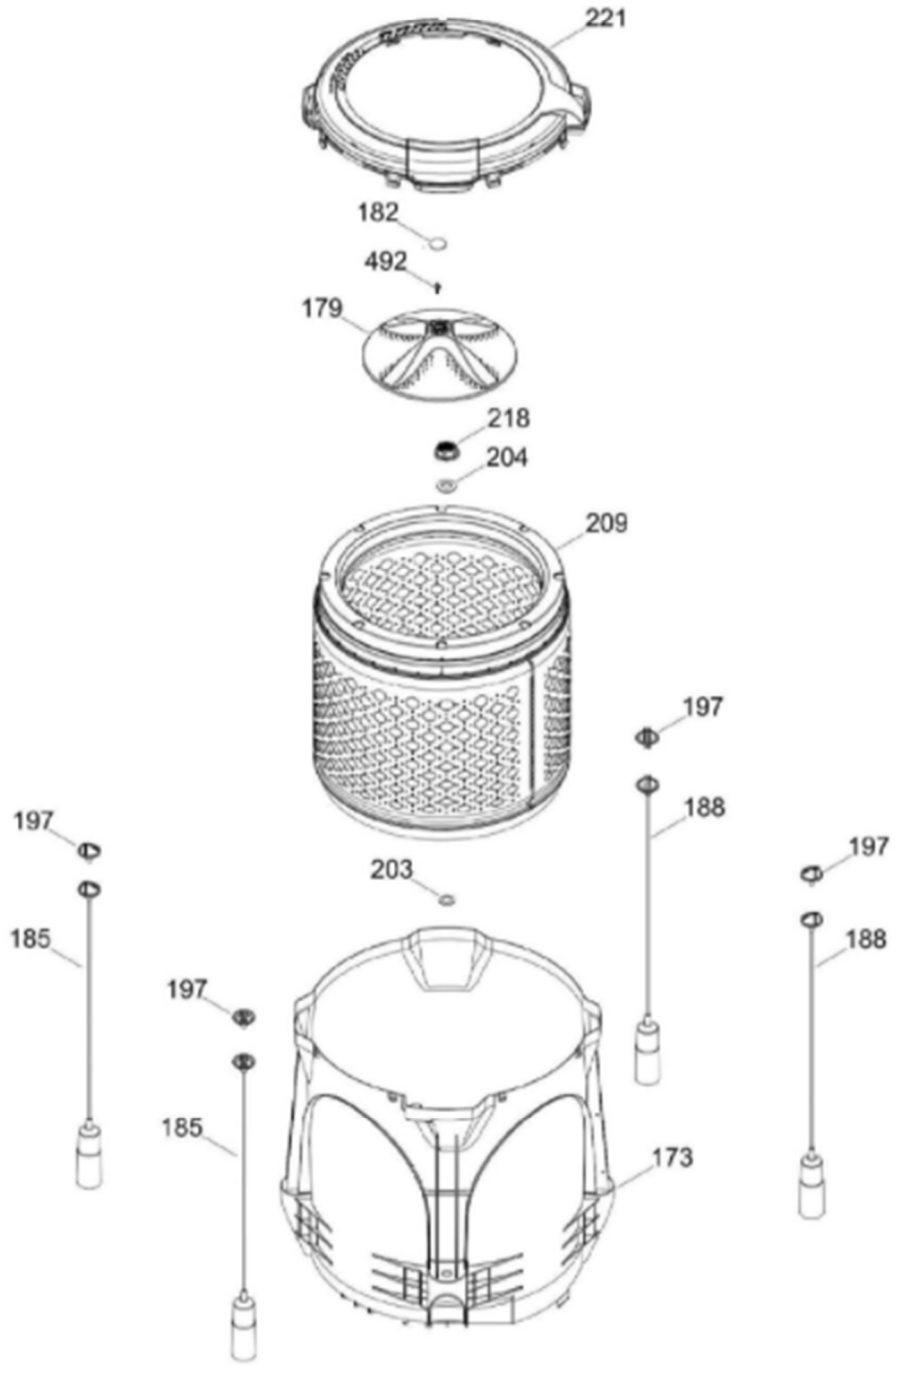

LAVADORA LMH70203WGAB03

PARTES PARA TINA / TUB, BASKET & AGITATOR

LMH70203WGAB03

LAVADORA LMH70203WGAB03

Guía	Refacción	Descripción
6	WW01F01689	ENSAMBLE TOMACORRIENTE
9	WW01A00654	GOMA TAPA
12	WW01F01651	VALVULA DE AGUA CUADRUPLE
20	WW01L01613	IML Y BEZEL ENSAMBLE
21	WW01L01541	COPETE
30	WW01F02038	ARNES PRINCIPAL MEX
34	WW01L01549	SELLO COPETE
35	WW01L01668	PAPEL TERMOVOLT
36	WW01L01636	PERILLA ROTATORIA
39	WW01L01639	PERILLA CONTROL
44	WW01A00641	PIN ALINEAMIENTO
45	WW01F01987	MANGUERA LLENADO ENSAMBLE
49	WW01L01624	PANEL POSTERIOR COPETE
56	WW01F01679	ARNES SEGURO TAPA
59	WW01A00651	CLIP CABLE
62	WW01F01748	BOTON INICIO
66	WW02F00735	SOPORTE TARJETA CONTROL
69	WW01F01823	TARJETA Y SOFTWARE
78	WW01F01676	ARNES VALVULAS
85	WW01F01692	ENSAMBLE SELECTOR
93	WW01L01530	GABINETE ENSAMBLE
96	WW01L01746	PATA NIVELADORA
96	WW01L01746	PATA NIVELADORA
98	WW01F01763	BISEL BLOCAPUERTAS
99	WW01L01660	SEGURO TAPA
103	WW01L01641	AMORTIGUADOR Y SOPORTE IZQUIERDO
104	WW01L01642	AMORTIGUADOR Y SOPORTE DERECHO
106	WW01L01628	BUJE DERECHO
107	WW01L01629	BUJE IZQUIERDO
111	WW01F02057	ENS MANGUERA DRENADO
112	WW01L01845	CUBRE MANGUERA
114	WW01L01509	CUBIERTA
114	WW01L01509	CUBIERTA
117	WW01L01521	TAPA VIDRIO ENSAMBLE
118	WW01A00749	REGADERA
120	WW01L01653	ENSAMBLE ACTUADOR
123	WW01A00652	TAPA SIFON