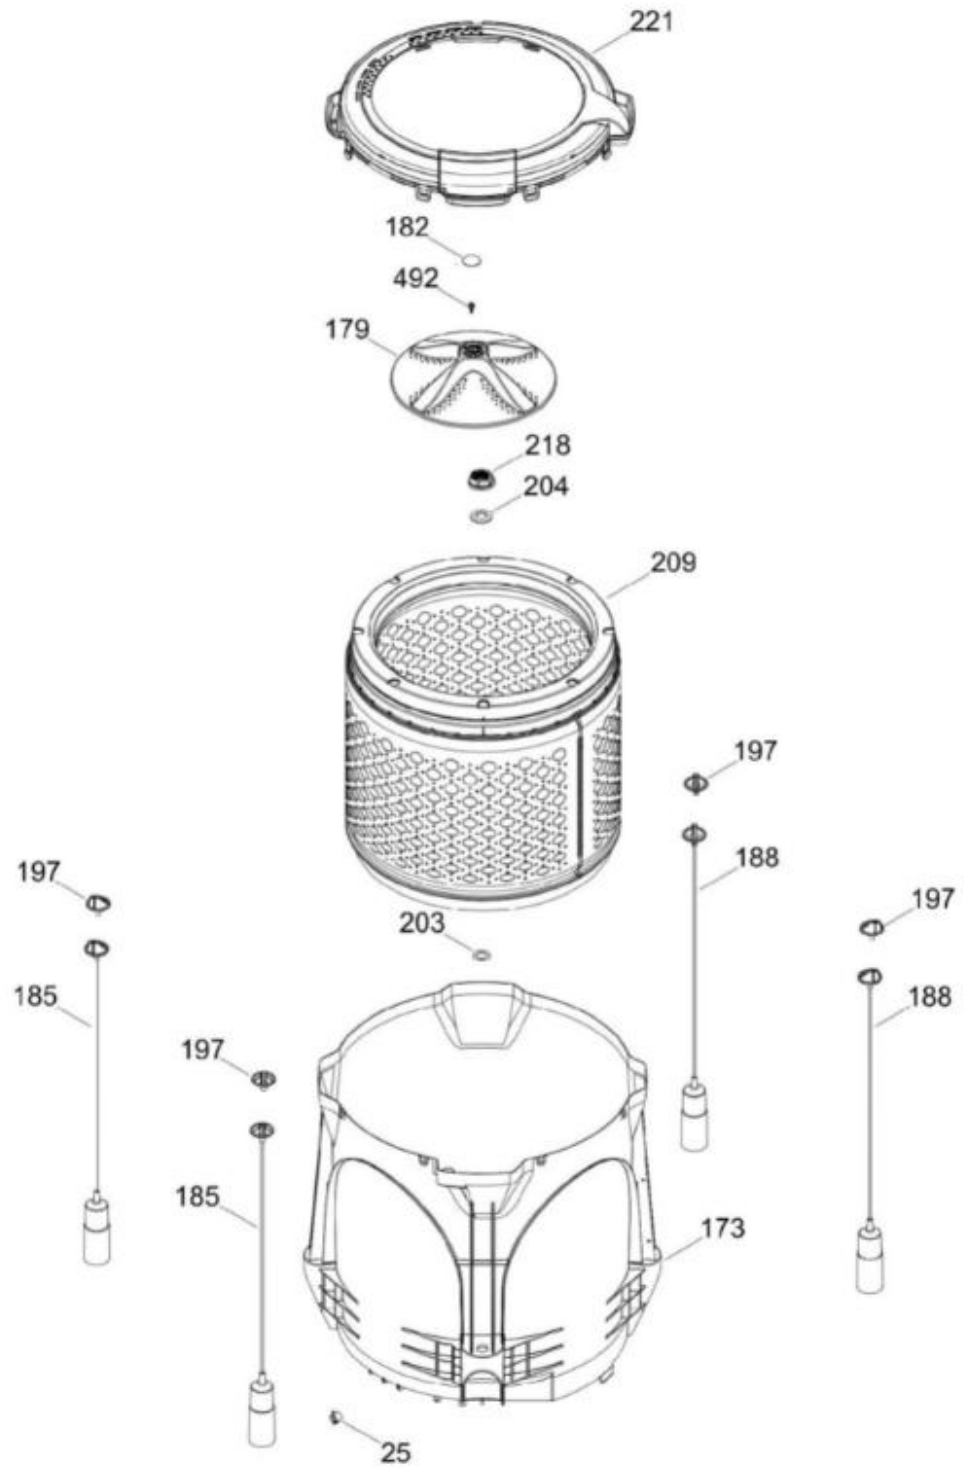

# LAVADORA LMH72101SBFU00

COPETE / BACKSPLASH  
 GABINETE Y CUBIERTA / CABINET & COVER

LMH72101SBFU00

# LAVADORA LMH72101SBFU00

PARTES PARA TINA / TUB, BASKET & AGITATOR

LMH72101SBFU00

# LAVADORA LMH72101SBFU00

SISTEMA MOTRIZ / PUMP & DRIVE COMPONENTS

LMH72101SBFU00

# LAVADORA LMH72101SBFU00

Guía	Refacción	Descripción
388	WW01L01663	CORREA CUBIERTA
390	WW02F00672	SISTEMA DE CAMBIO ENSAMBLE
464	WW01A00659	TORNILLO 8-18 BT
492	WW01A00064	TORNILLO
512	WW01A00330	TORNILLO VALVULA
515	WW01A00660	TORNILLO CUBIERTA
700	WW01A00582	TORNILLO
1039	WW01A00644	TUERCA POLEA
1052	WW01A00094	ABRAZADERA
1104	WW01A00097	TORNILLO 8-18 X 7/16 AB FENIX
1109	WW01A00449	TO 2RNILLO 8-16B FLP .525 S ZN
1113	WW01A00082	TORNILLO SOPORTE
1121	WW01A00001	TORNILLO
1122	WW01A00657	TORNILLO MOTOR
1123	WW01A00084	TORNILLO