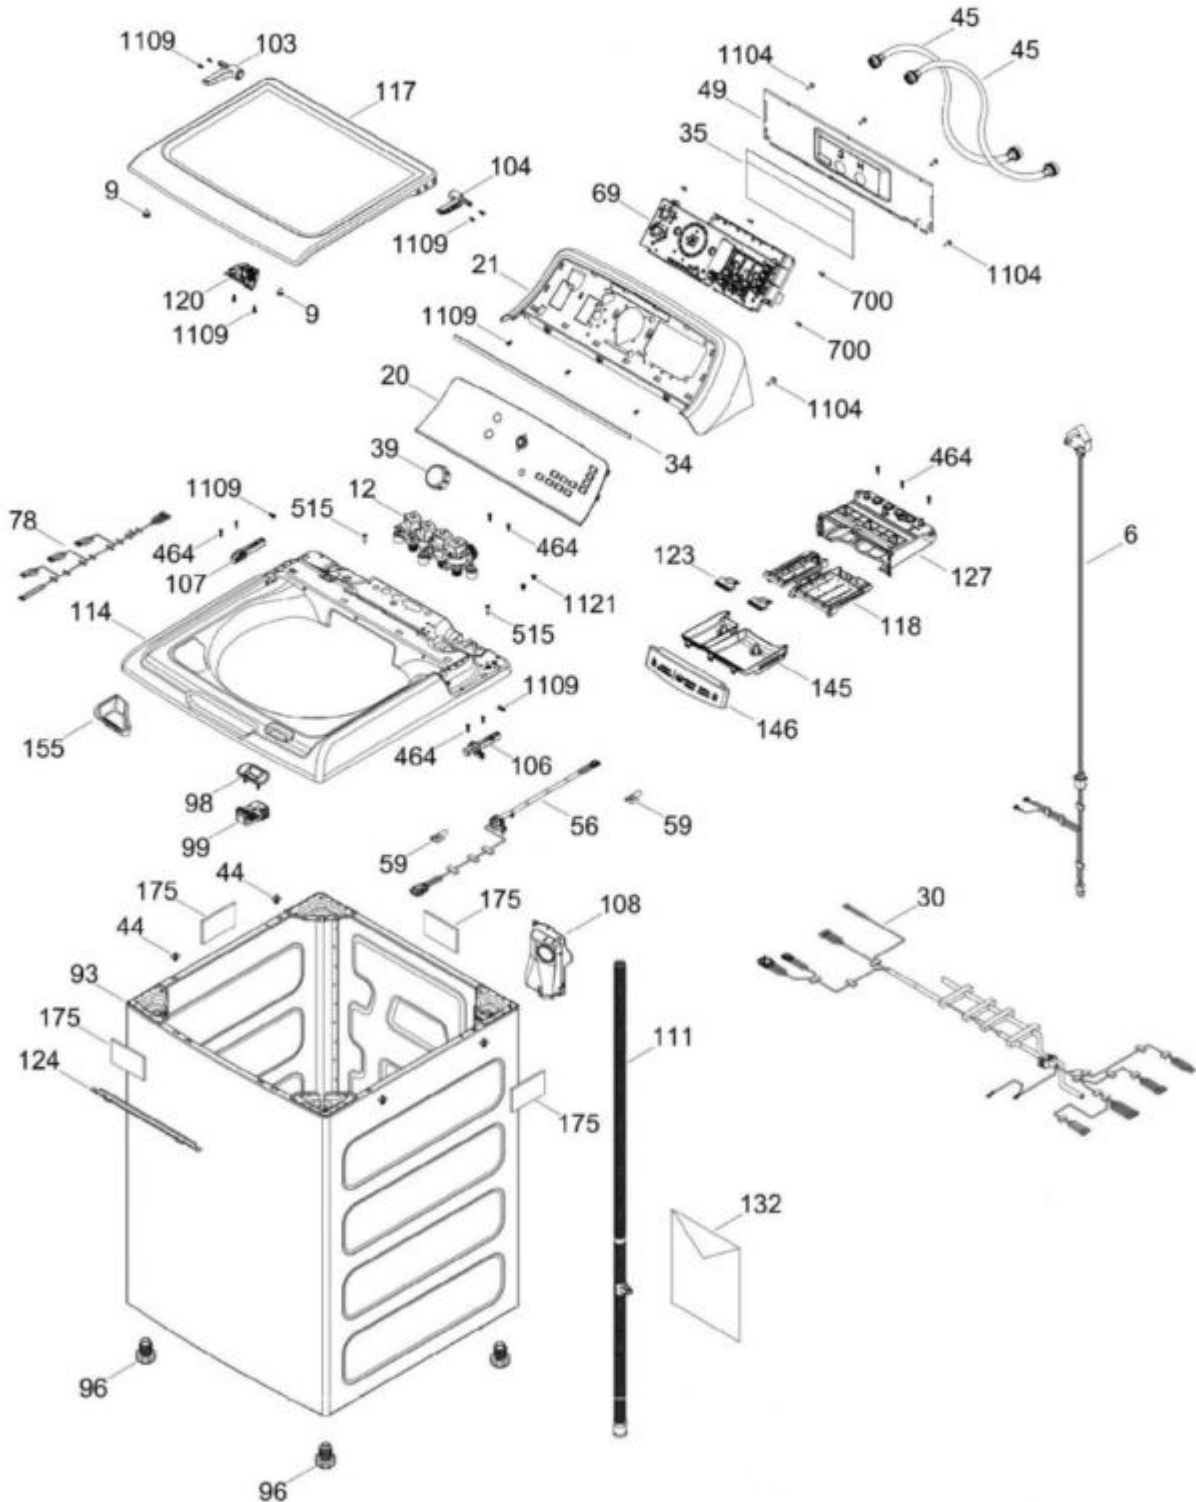

# LAVADORA LMH72101SBFU00

COPETE / BACKSPLASH  
 GABINETE Y CUBIERTA / CABINET & COVER

LMH72101SBFU00

# LAVADORA LMH72101SBFU00

PARTES PARA TINA / TUB, BASKET & AGITATOR

LMH72101SBFU00

# LAVADORA LMH72101SBFU00

SISTEMA MOTRIZ / PUMP & DRIVE COMPONENTS

LMH72101SBFU00

# LAVADORA LMH72101SBFU00

Guía	Refacción	Descripción
6	WW01F01715	CABLE TOMACORRIENTE ENSAMBLE
9	WW01A00654	GOMA TAPA
12	WW01F01772	VALVULA CUADRUPLE
20	WW01L01794	ETIQUETA Y BISEL ENS
21	WW01L01540	COPETE
25	WW01A00068	ABRAZADERA MANGUERA
30	WW01F01866	ARNES PRINCIPAL
30	WW01F02022	ARNES PRINCIPAL
30	WW01A00755	ARNES PRINCIPAL
34	WW01L01549	SELLO COPETE
35	WW01L01668	PAPEL TERMOVOLT
39	WW01L01654	ENSAMBLE PERILLA
44	WW01A00641	PIN ALINEAMIENTO
45	WW01F00599	MANGUERA
45	WW01F01986	MANGUERA
49	WW01L01624	PANEL POSTERIOR COPETE
56	WW01F01679	ARNES SEGURO TAPA
59	WW01A00651	CLIP CABLE
69	WW01F01976	TARJETA Y SOFTWARE
78	WW01F01676	ARNES VALVULAS
93	WW01L01532	ENSAMBLE GABINETE
96	WW01L01746	PATA NIVELADORA
96	WW01L01746	PATA NIVELADORA
98	WW01F01763	BISEL BLOCAPUERTAS
99	WW01L01544	BLOQUEA PUERTAS
103	WW01L01640	AMORTIGUADOR Y SOPORTE IZQUIERDO
104	WW01L01642	AMORTIGUADOR Y SOPORTE DERECHO
106	WW01L01628	BUJE DERECHO
107	WW01L01629	BUJE IZQUIERDO
108	WW01L01506	CUBIERTA MANGUERA
111	WW01F01743	MANGUERA DRENADO ENSAMBLE
114	WW01L01507	CUBIERTA SUPERIOR
117	WW01L01525	TAPA METALICA
118	WW01F01673	REGADERA
118	WW01A00749	REGADERA