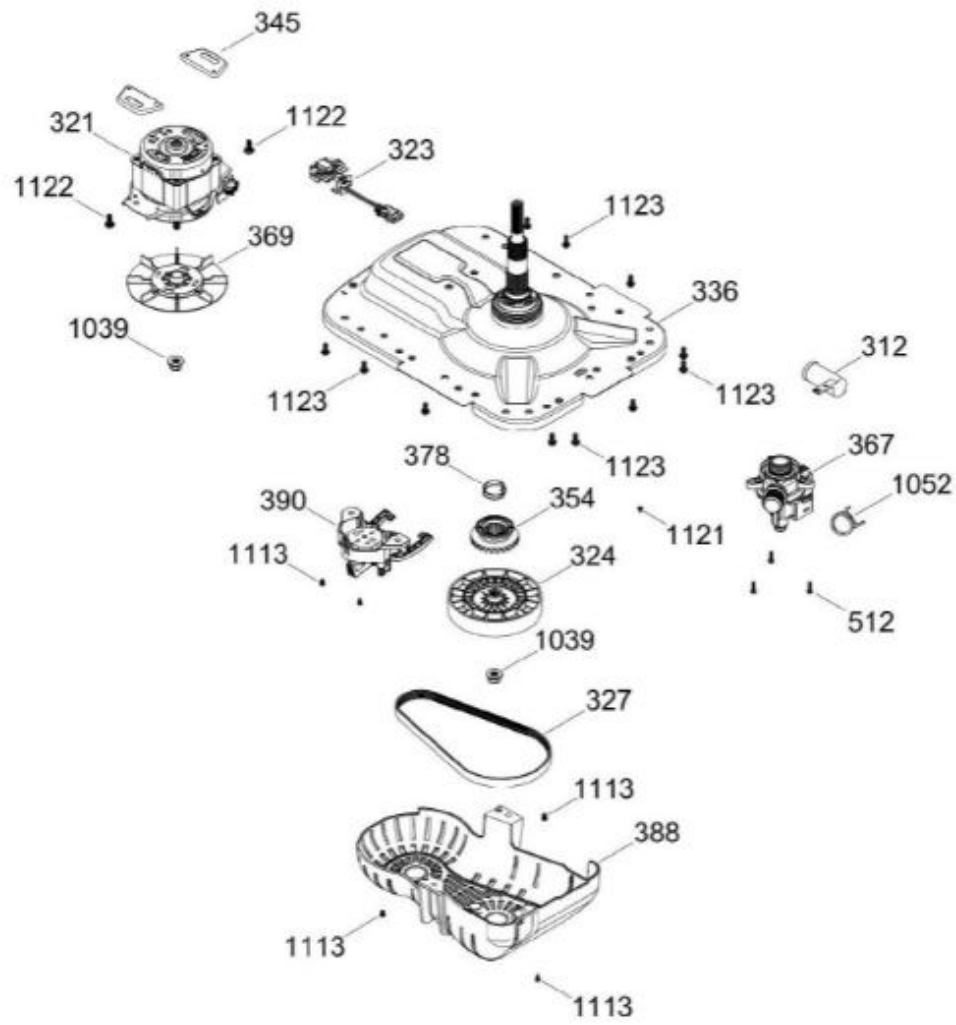

# LAVADORA LMH72101SBFU00

PARTES PARA TINA / TUB, BASKET & AGITATOR

LMH72101SBFU00

# LAVADORA LMH72101SBFU00

SISTEMA MOTRIZ / PUMP & DRIVE COMPONENTS

LMH72101SBFU00

# LAVADORA LMH72101SBFU00

Guía	Refacción	Descripción
6	WW01F01715	CABLE TOMACORRIENTE ENSAMBLE
9	WW01A00654	GOMA TAPA
12	WW01F01772	VALVULA CUADRUPLE
20	WW01L01794	ETIQUETA Y BISEL ENS
21	WW01L01540	COPETE
25	WW01A00068	ABRAZADERA MANGUERA
30	WW01F01866	ARNES PRINCIPAL
30	WW01F02022	ARNES PRINCIPAL
30	WW01A00755	ARNES PRINCIPAL
34	WW01L01549	SELLO COPETE
35	WW01L01668	PAPEL TERMOVOLT
39	WW01L01654	ENSAMBLE PERILLA
44	WW01A00641	PIN ALINEAMIENTO
45	WW01F00599	MANGUERA
45	WW01F01986	MANGUERA
49	WW01L01624	PANEL POSTERIOR COPETE
56	WW01F01679	ARNES SEGURO TAPA
59	WW01A00651	CLIP CABLE
69	WW01F01976	TARJETA Y SOFTWARE
78	WW01F01676	ARNES VALVULAS
93	WW01L01532	ENSAMBLE GABINETE
96	WW01L01746	PATA NIVELADORA
96	WW01L01746	PATA NIVELADORA
98	WW01F01763	BISEL BLOCAPUERTAS
99	WW01L01544	BLOQUEA PUERTAS
103	WW01L01640	AMORTIGUADOR Y SOPORTE IZQUIERDO
104	WW01L01642	AMORTIGUADOR Y SOPORTE DERECHO
106	WW01L01628	BUJE DERECHO
107	WW01L01629	BUJE IZQUIERDO
108	WW01L01506	CUBIERTA MANGUERA
111	WW01F01743	MANGUERA DRENADO ENSAMBLE
114	WW01L01507	CUBIERTA SUPERIOR
117	WW01L01525	TAPA METALICA
118	WW01F01673	REGADERA
118	WW01A00749	REGADERA

# LAVADORA LMH72101SBFU00

Guía	Refacción	Descripción
388	WW01L01663	CORREA CUBIERTA
390	WW02F00672	SISTEMA DE CAMBIO ENSAMBLE
464	WW01A00659	TORNILLO 8-18 BT
492	WW01A00064	TORNILLO
512	WW01A00330	TORNILLO VALVULA
515	WW01A00660	TORNILLO CUBIERTA
700	WW01A00582	TORNILLO
1039	WW01A00644	TUERCA POLEA
1052	WW01A00094	ABRAZADERA
1104	WW01A00097	TORNILLO 8-18 X 7/16 AB FENIX
1109	WW01A00449	TO 2RNILLO 8-16B FLP .525 S ZN
1113	WW01A00082	TORNILLO SOPORTE
1121	WW01A00001	TORNILLO
1122	WW01A00657	TORNILLO MOTOR
1123	WW01A00084	TORNILLO