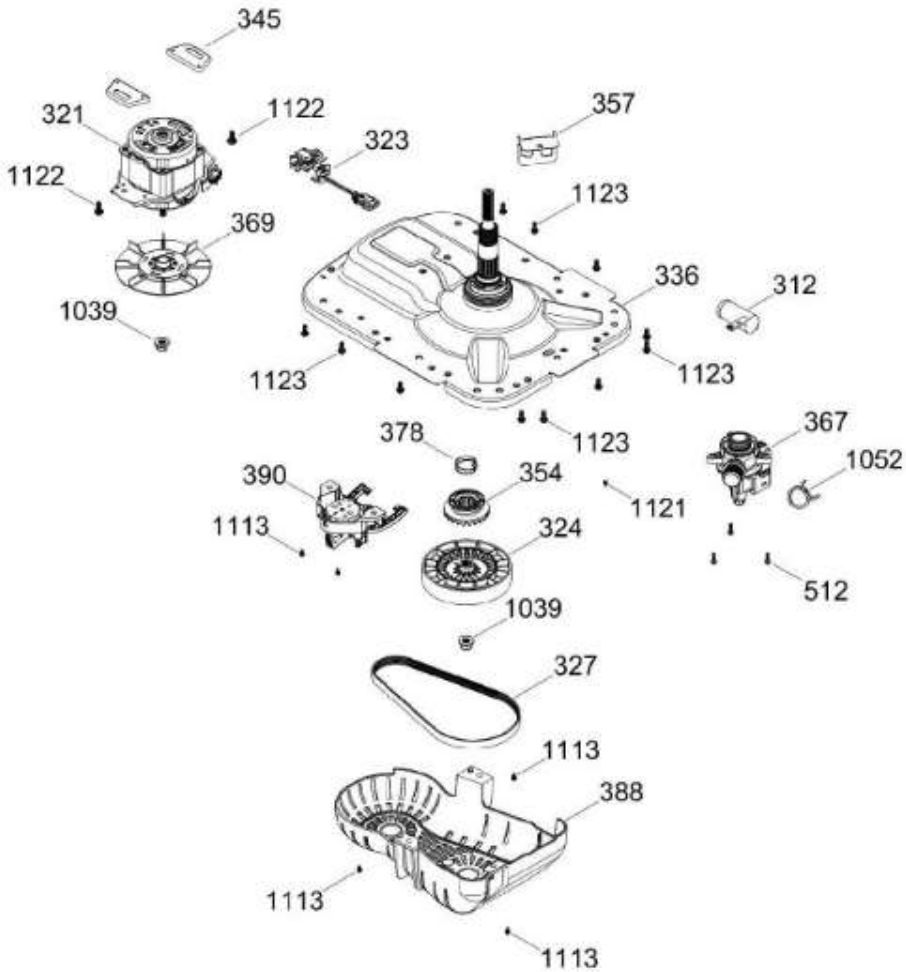

LAVADORA LMH72101SBFU10

COPETE / BACKSPLASH
 GABINETE Y CUBIERTA / CABINET & COVER

LMH72101SBFU10

LAVADORA LMH72101SBFU10

PARTES PARA TINA / TUB, BASKET & AGITATOR

LMH72101SBFU10

LAVADORA LMH72101SBFU10

SISTEMA MOTRIZ / PUMP & DRIVE COMPONENTS

LMH72101SBFU10

LAVADORA LMH72101SBFU10

Guía	Refacción	Descripción
6	WW01F01715	CABLE TOMACORRIENTE ENSAMBLE
9	WW01A00654	GOMA TAPA
12	WW01F01772	VALVULA CUADRUPLE
20	WW01L01794	ETIQUETA Y BISEL ENS
21	WW01L01540	COPETE
25	WW01A00068	ABRAZADERA MANGUERA
30	WW01F02038	ARNES PRINCIPAL MEX
34	WW01L01549	SELLO COPETE
35	WW01L01668	PAPEL TERMOVOLT
39	WW01L01654	ENSAMBLE PERILLA
44	WW01A00641	PIN ALINEAMIENTO
45	WW01F01986	MANGUERA LLENADO ENSAMBLE
49	WW01L01624	PANEL POSTERIOR COPETE
56	WW01F01679	ARNES SEGURO TAPA
59	WW01A00651	CLIP CABLE
69	WW01F01976	TARJETA Y SOFTWARE
78	WW01F01676	ARNES VALVULAS
93	WW01L01532	ENSAMBLEGABINETE
96	WW01L01746	PATA NIVELADORA
98	WW01F01763	BISEL BLOCAPUERTAS
99	WW01L01544	BLOQUEA PUERTAS
103	WW01L01640	AMORTIGUADOR Y SOPORTE IZQUIERDO
104	WW01L01642	AMORTIGUADOR Y SOPORTE DERECHO
106	WW01L01628	BUJE DERECHO
107	WW01L01629	BUJE IZQUIERDO
108	WW01L01506	CUBIERTA MANGUERA
111	WW01F01743	MANGUERA DRENADO ENSAMBLE
114	WW01L01507	CUBIERTA SUPERIOR
115	WW01F02031	ENS. CAJÓN DESPACHADOR
117	WW01L01525	TAPA METALICA
118	WW01A00749	REGADERA
120	WW01L01652	ENSAMBLE ACTUADOR
123	WW01A00652	TAPA SIFON
124	WW01A00649	SOPORTE CUBIERTA
125	WW01A00751	CLIP DESPACHADOR

LAVADORA LMH72101SBFU10

Guía	Refacción	Descripción
512	WW01A00330	TORNILLO VALVULA
515	WW01A00660	TORNILLO CUBIERTA
700	WW01A00582	TORNILLO
1039	WW01A00644	TUERCA POLEA
1052	WW01A00094	ABRAZADERA
1104	WW01A00097	TORNILLO 8-18 X 7/16 AB FENIX
1109	WW01A00449	TO 2RNILLO 8-16B FLP .525 S ZN
1113	WW01A00082	TORNILLO SOPORTE
1121	WW01A00001	TORNILLO
1122	WW01A00657	TORNILLO MOTOR
1123	WW01A00084	TORNILLO