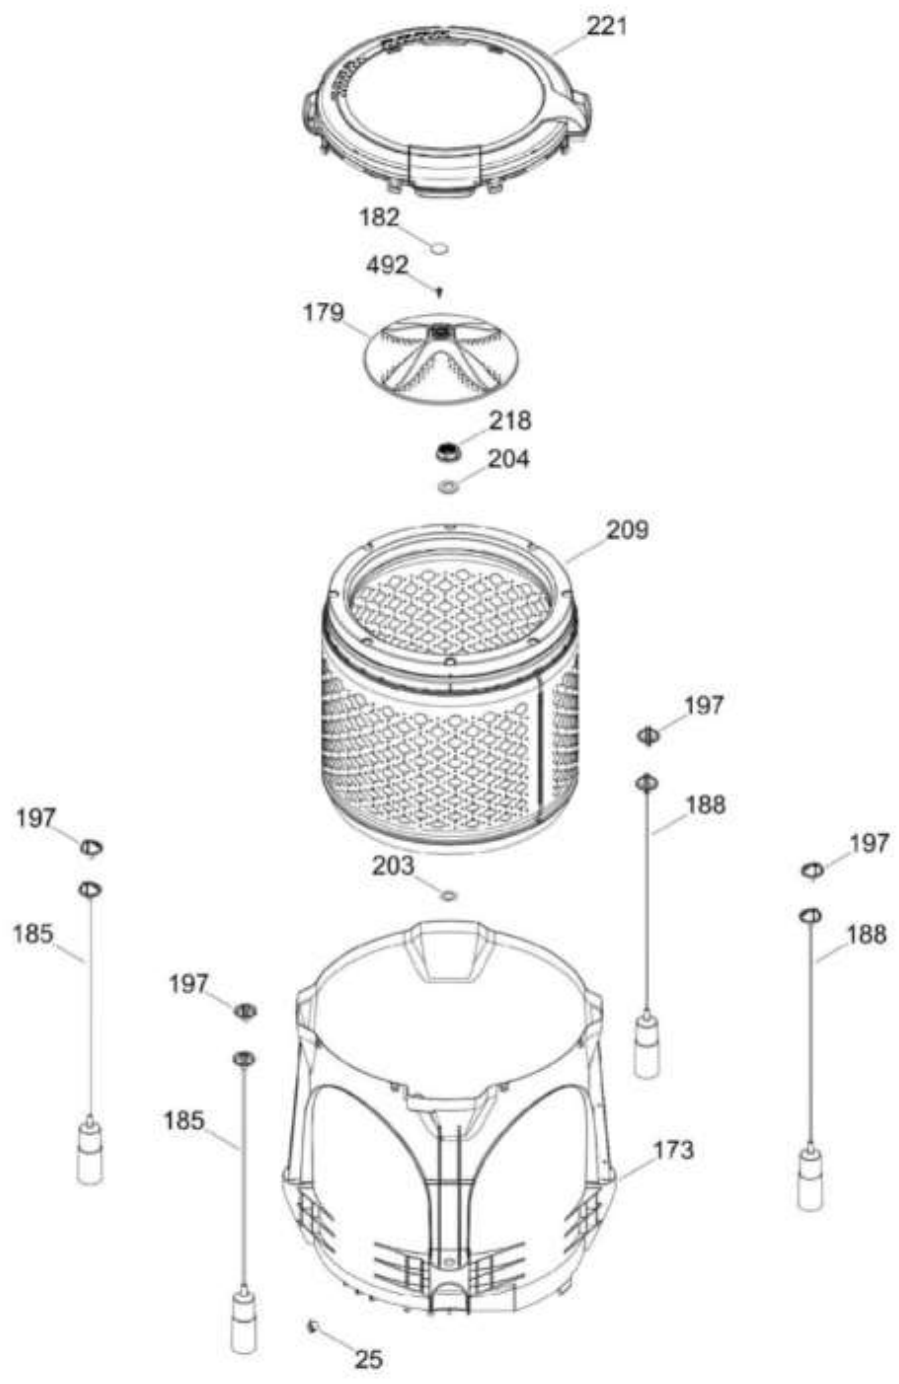

LAVADORA LMH72101SBFU10

COPETE / BACKSPLASH
 GABINETE Y CUBIERTA / CABINET & COVER

LMH72101SBFU10

LAVADORA LMH72101SBFU10

PARTES PARA TINA / TUB, BASKET & AGITATOR

LMH72101SBFU10

LAVADORA LMH72101SBFU10

SISTEMA MOTRIZ / PUMP & DRIVE COMPONENTS

LMH72101SBFU10

LAVADORA LMH72101SBFU10

Guía	Refacción	Descripción
6	WW01F01715	CABLE TOMACORRIENTE ENSAMBLE
9	WW01A00654	GOMA TAPA
12	WW01F01772	VALVULA CUADRUPLE
20	WW01L01794	ETIQUETA Y BISEL ENS
21	WW01L01540	COPETE
25	WW01A00068	ABRAZADERA MANGUERA
30	WW01F02038	ARNES PRINCIPAL MEX
34	WW01L01549	SELLO COPETE
35	WW01L01668	PAPEL TERMOVOLT
39	WW01L01654	ENSAMBLE PERILLA
44	WW01A00641	PIN ALINEAMIENTO
45	WW01F01986	MANGUERA LLENADO ENSAMBLE
49	WW01L01624	PANEL POSTERIOR COPETE
56	WW01F01679	ARNES SEGURO TAPA
59	WW01A00651	CLIP CABLE
69	WW01F01976	TARJETA Y SOFTWARE
78	WW01F01676	ARNES VALVULAS
93	WW01L01532	ENSAMBLEGABINETE
96	WW01L01746	PATA NIVELADORA
98	WW01F01763	BISEL BLOCAPUERTAS
99	WW01L01544	BLOQUEA PUERTAS
103	WW01L01640	AMORTIGUADOR Y SOPORTE IZQUIERDO
104	WW01L01642	AMORTIGUADOR Y SOPORTE DERECHO
106	WW01L01628	BUJE DERECHO
107	WW01L01629	BUJE IZQUIERDO
108	WW01L01506	CUBIERTA MANGUERA
111	WW01F01743	MANGUERA DRENADO ENSAMBLE
114	WW01L01507	CUBIERTA SUPERIOR
115	WW01F02031	ENS. CAJÓN DESPACHADOR
117	WW01L01525	TAPA METALICA
118	WW01A00749	REGADERA
120	WW01L01652	ENSAMBLE ACTUADOR
123	WW01A00652	TAPA SIFON
124	WW01A00649	SOPORTE CUBIERTA
125	WW01A00751	CLIP DESPACHADOR

LAVADORA LMH72101SBFU10

Guía	Refacción	Descripción
512	WW01A00330	TORNILLO VALVULA
515	WW01A00660	TORNILLO CUBIERTA
700	WW01A00582	TORNILLO
1039	WW01A00644	TUERCA POLEA
1052	WW01A00094	ABRAZADERA
1104	WW01A00097	TORNILLO 8-18 X 7/16 AB FENIX
1109	WW01A00449	TO 2RNILLO 8-16B FLP .525 S ZN
1113	WW01A00082	TORNILLO SOPORTE
1121	WW01A00001	TORNILLO
1122	WW01A00657	TORNILLO MOTOR
1123	WW01A00084	TORNILLO