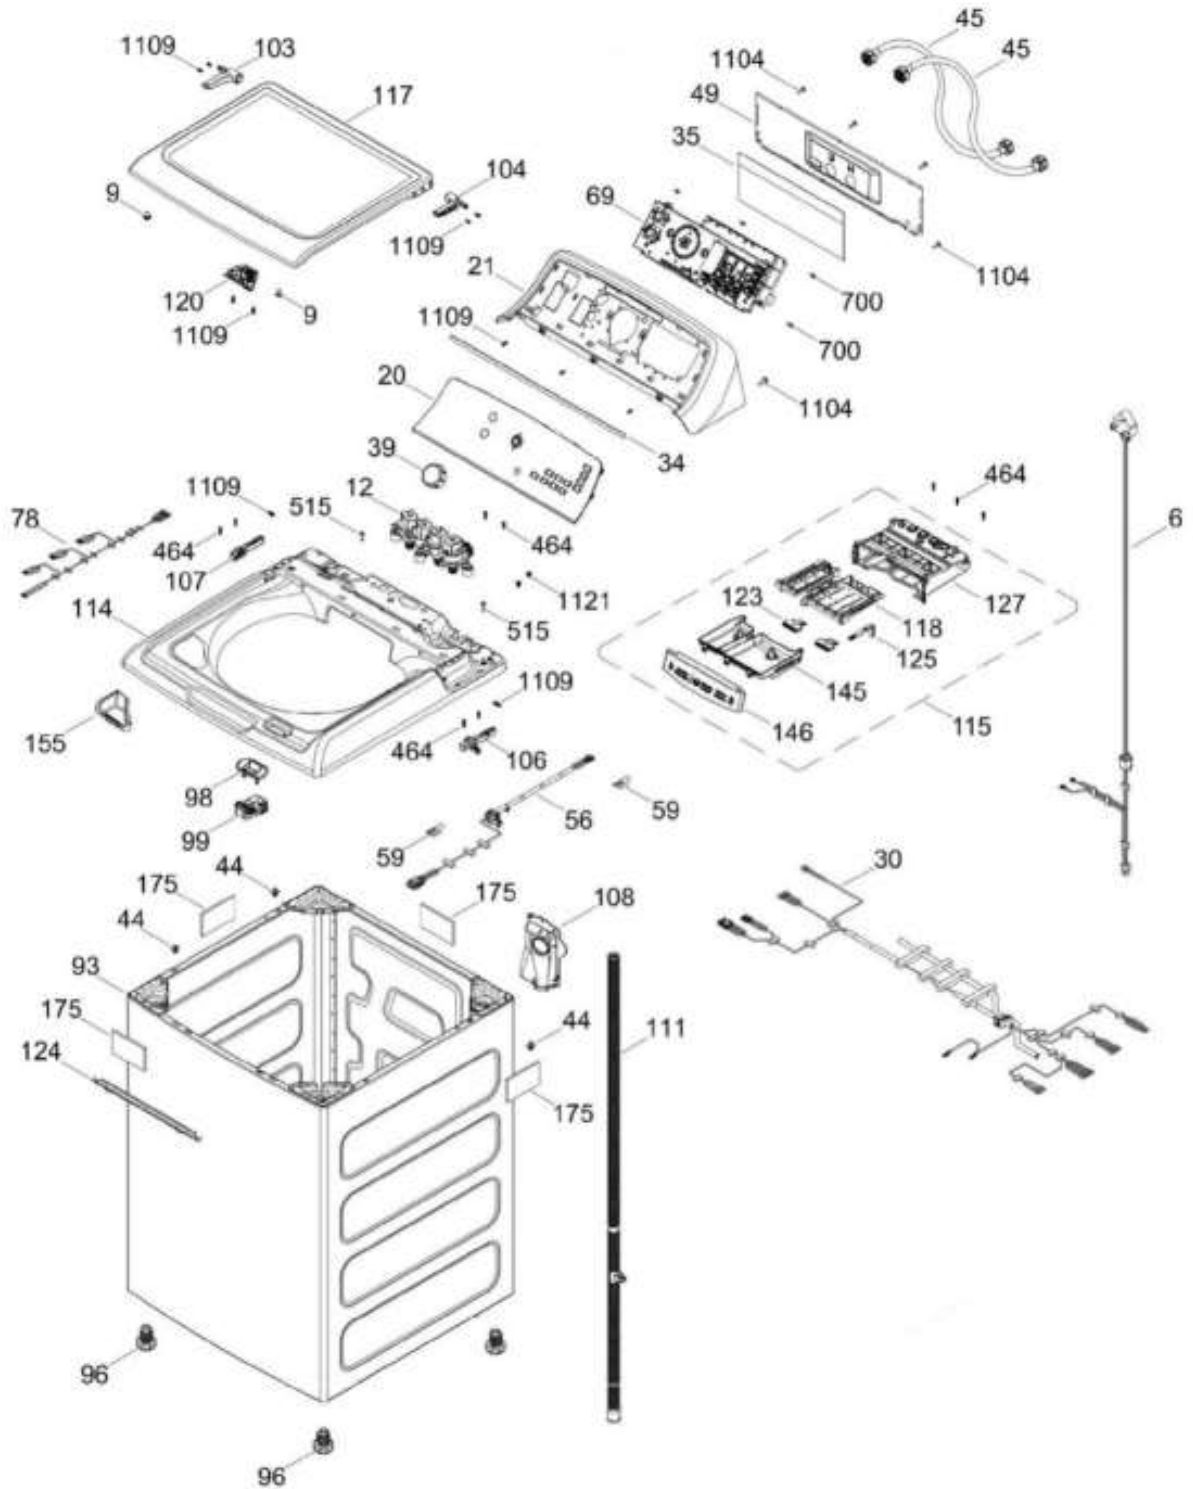

LAVADORA LMH72101SBFU10

COPETE / BACKSPLASH
 GABINETE Y CUBIERTA / CABINET & COVER

LMH72101SBFU10

LAVADORA LMH72101SBFU10

PARTES PARA TINA / TUB, BASKET & AGITATOR

LMH72101SBFU10

LAVADORA LMH72101SBFU10

SISTEMA MOTRIZ / PUMP & DRIVE COMPONENTS

LMH72101SBFU10

LAVADORA LMH72101SBFU10

Guía	Refacción	Descripción
6	WW01F01715	CABLE TOMACORRIENTE ENSAMBLE
9	WW01A00654	GOMA TAPA
12	WW01F01772	VALVULA CUADRUPLE
20	WW01L01794	ETIQUETA Y BISEL ENS
21	WW01L01540	COPETE
25	WW01A00068	ABRAZADERA MANGUERA
30	WW01F02038	ARNES PRINCIPAL MEX
34	WW01L01549	SELLO COPETE
35	WW01L01668	PAPEL TERMOVOLT
39	WW01L01654	ENSAMBLE PERILLA
44	WW01A00641	PIN ALINEAMIENTO
45	WW01F01986	MANGUERA LLENADO ENSAMBLE
49	WW01L01624	PANEL POSTERIOR COPETE
56	WW01F01679	ARNES SEGURO TAPA
59	WW01A00651	CLIP CABLE
69	WW01F01976	TARJETA Y SOFTWARE
78	WW01F01676	ARNES VALVULAS
93	WW01L01532	ENSAMBLEGABINETE
96	WW01L01746	PATA NIVELADORA
98	WW01F01763	BISEL BLOCAPUERTAS
99	WW01L01544	BLOQUEA PUERTAS
103	WW01L01640	AMORTIGUADOR Y SOPORTE IZQUIERDO
104	WW01L01642	AMORTIGUADOR Y SOPORTE DERECHO
106	WW01L01628	BUJE DERECHO
107	WW01L01629	BUJE IZQUIERDO
108	WW01L01506	CUBIERTA MANGUERA
111	WW01F01743	MANGUERA DRENADO ENSAMBLE
114	WW01L01507	CUBIERTA SUPERIOR
115	WW01F02031	ENS. CAJÓN DESPACHADOR
117	WW01L01525	TAPA METALICA
118	WW01A00749	REGADERA
120	WW01L01652	ENSAMBLE ACTUADOR
123	WW01A00652	TAPA SIFON
124	WW01A00649	SOPORTE CUBIERTA
125	WW01A00751	CLIP DESPACHADOR

LAVADORA LMH72101SBFU10

Guía	Refacción	Descripción
512	WW01A00330	TORNILLO VALVULA
515	WW01A00660	TORNILLO CUBIERTA
700	WW01A00582	TORNILLO
1039	WW01A00644	TUERCA POLEA
1052	WW01A00094	ABRAZADERA
1104	WW01A00097	TORNILLO 8-18 X 7/16 AB FENIX
1109	WW01A00449	TO 2RNILLO 8-16B FLP .525 S ZN
1113	WW01A00082	TORNILLO SOPORTE
1121	WW01A00001	TORNILLO
1122	WW01A00657	TORNILLO MOTOR
1123	WW01A00084	TORNILLO