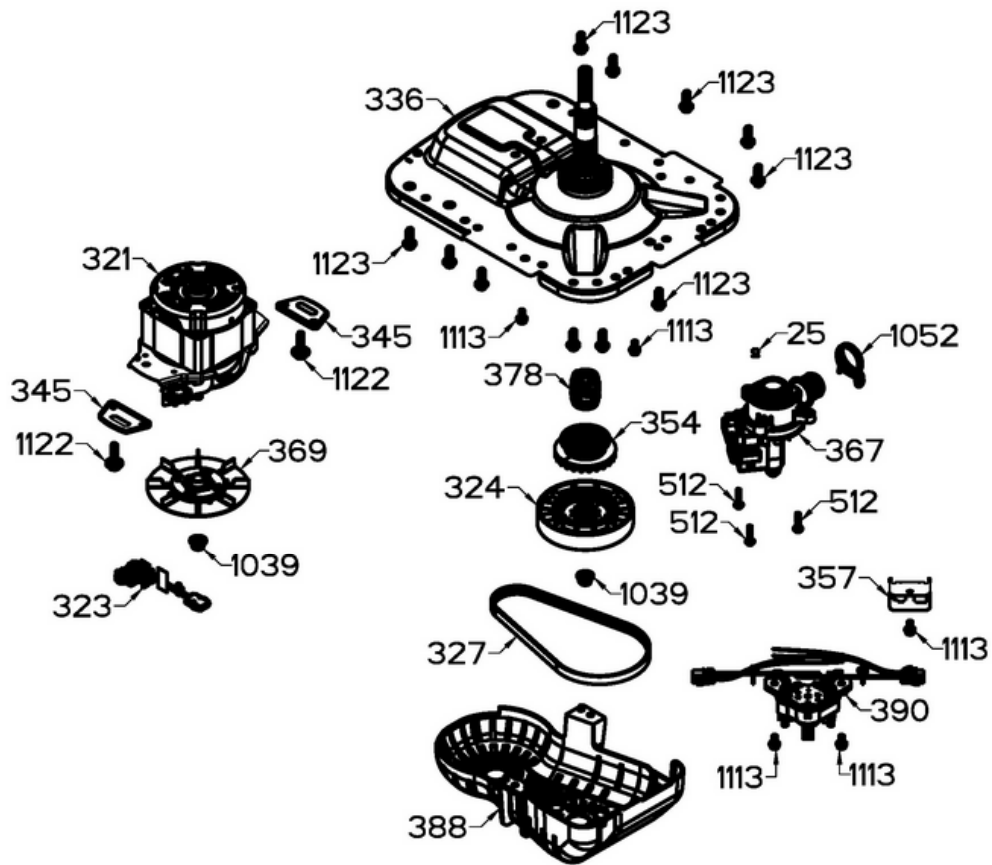

LAVADORA LMH72101SBFU11

MODEL	LMH72101SBFU11
PUB. NUM.	PC-LAVA-062-0820
REVISION	A
STATUS	In Work
CHANGE NOTICE	xxxx

Distribuidor Autorizado

SurteRápido.com

Venta de Refacciones
Electrodomesticas

LAVADORA LMH72101SBFU11

MODEL	LMH72101SBFU11
PUB. NUM.	PC-LAVA-062-0820
REVISION	A
STATUS	In Work
CHANGE NOTICE	xxxx

servicio mabe

LAVADORA LMH72101SBFU11

Guía	Refacción	Descripción
6	WW01F01715	CABLE TOMACORRIENTE ENSAMBLE
9	WW01A00654	GOMA TAPA
12	WW01F01772	VALVULA CUADRUPLE
20	WW01L01794	ETIQUETA Y BISEL ENS
21	WW01L01540	COPETE
25	WW01A00068	ABRAZADERA MANGUERA
30	WW01F02038	ARNES PRINCIPAL MEX
34	WW01L01549	SELLO COPETE
35	WW01L01668	PAPEL TERMOVOLT
39	WW01L01654	ENSAMBLE PERILLA
44	WW01A00641	PIN ALINEAMIENTO
45	WW01F01986	MANGUERA LLENADO ENSAMBLE
49	WW01L01624	PANEL POSTERIOR COPETE
56	WW01F01679	ARNES SEGURO TAPA
59	WW01A00651	CLIP CABLE
69	EMX1739P007R002	TARJETA CONTROL
78	WW01F01676	ARNES VALVULAS
93	WW01L01529	GABINETE ENSAMBLE
96	WW01L01746	PATA NIVELADORA
98	WW01F01763	BISEL BLOCAPUERTAS
99	WW01L01544	BLOQUEA PUERTAS
103	WW01L01640	AMORTIGUADOR Y SOPORTE IZQUIERDO
104	WW01L01642	AMORTIGUADOR Y SOPORTE DERECHO
106	WW01L01628	BUJE DERECHO
107	WW01L01629	BUJE IZQUIERDO
108	WW01L01845	CUBRE MANGUERA
111	WW01F02057	ENS MANGUERA DRENADO
114	WW01L01507	CUBIERTA SUPERIOR
115	WW01F02031	ENS. CAJÓN DESPACHADOR
117	WW01L01517	TAPA ENSAMBLE
118	WW01A00749	REGADERA
120	WW01L01652	ENSAMBLE ACTUADOR
123	WW01A00652	TAPA SIFON
124	WW01A00649	SOPORTE CUBIERTA
125	WW01A00751	CLIP DESPACHADOR

LAVADORA LMH72101SBFU11

Guía	Refacción	Descripción
515	WW01A00660	TORNILLO CUBIERTA
700	WW01A00582	TORNILLO
1039	WW01A00644	TUERCA POLEA
1052	WW01A00094	ABRAZADERA
1104	WW01A00097	TORNILLO 8-18 X 7/16 AB FENIX
1109	WW01A00449	TO 2RNILLO 8-16B FLP .525 S ZN
1113	WW01A00082	TORNILLO SOPORTE
1121	WW01A00001	TORNILLO
1122	WW01A00657	TORNILLO MOTOR
1123	WW01A00084	TORNILLO