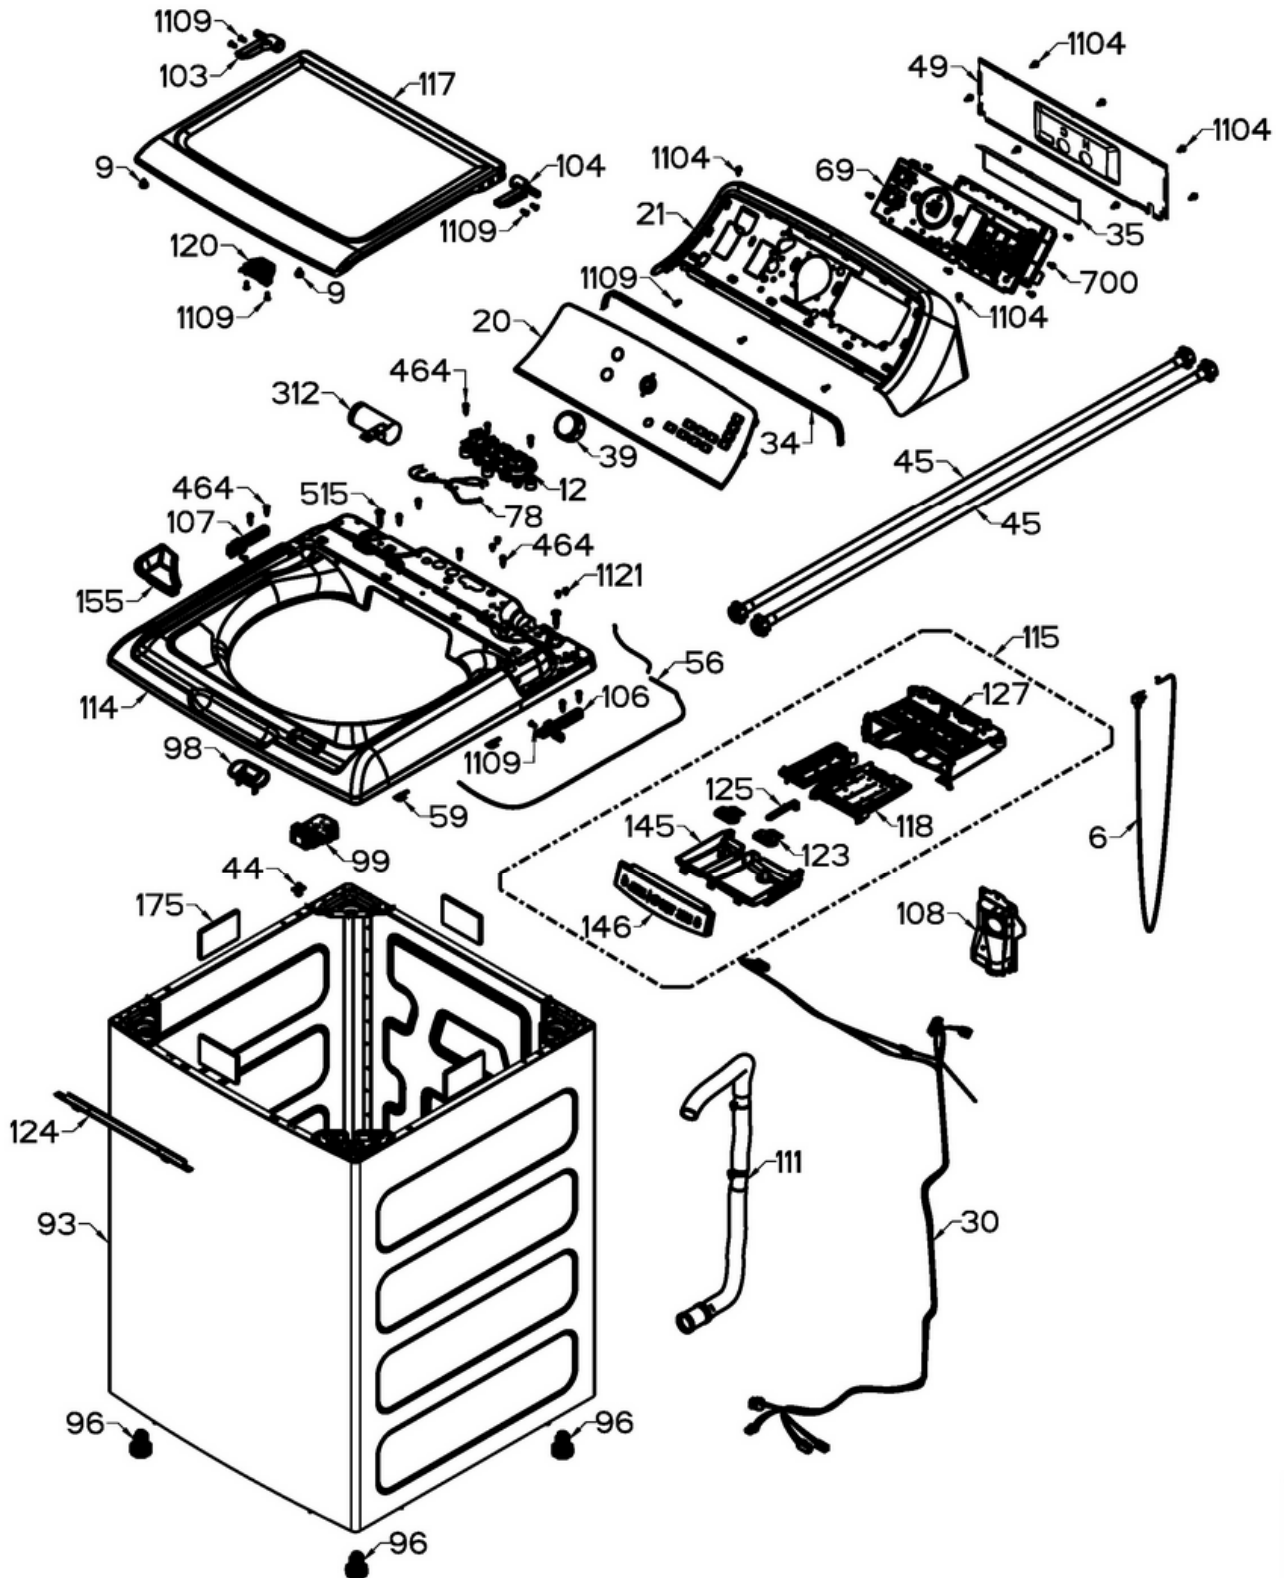

Distribuidor Autorizado

SurteRápido.com

Venta de Refacciones
Electrodomesticas

LAVADORA LMH72101SBFU11

MODEL	LMH72101SBFU11
PUB. NUM.	PC-LAVA-062-0820
REVISION	A
STATUS	In Work
CHANGE NOTICE	xxxx

servicio mabe

MODEL	LMH72101SBFU11
PUB. NUM.	PC-LAVA-062-0820
REVISION	A
STATUS	In Work
CHANGE NOTICE	xxxx

servicio mabe

LAVADORA LMH72101SBFU11

Guía	Refacción	Descripción
6	WW01F01715	CABLE TOMACORRIENTE ENSAMBLE
9	WW01A00654	GOMA TAPA
12	WW01F01772	VALVULA CUADRUPLE
20	WW01L01794	ETIQUETA Y BISEL ENS
21	WW01L01540	COPETE
25	WW01A00068	ABRAZADERA MANGUERA
30	WW01F02038	ARNES PRINCIPAL MEX
34	WW01L01549	SELLO COPETE
35	WW01L01668	PAPEL TERMOVOLT
39	WW01L01654	ENSAMBLE PERILLA
44	WW01A00641	PIN ALINEAMIENTO
45	WW01F01986	MANGUERA LLENADO ENSAMBLE
49	WW01L01624	PANEL POSTERIOR COPETE
56	WW01F01679	ARNES SEGURO TAPA
59	WW01A00651	CLIP CABLE
69	EMX1739P007R002	TARJETA CONTROL
78	WW01F01676	ARNES VALVULAS
93	WW01L01529	GABINETE ENSAMBLE
96	WW01L01746	PATA NIVELADORA
98	WW01F01763	BISEL BLOCAPUERTAS
99	WW01L01544	BLOQUEA PUERTAS
103	WW01L01640	AMORTIGUADOR Y SOPORTE IZQUIERDO
104	WW01L01642	AMORTIGUADOR Y SOPORTE DERECHO
106	WW01L01628	BUJE DERECHO
107	WW01L01629	BUJE IZQUIERDO
108	WW01L01845	CUBRE MANGUERA
111	WW01F02057	ENS MANGUERA DRENADO
114	WW01L01507	CUBIERTA SUPERIOR
115	WW01F02031	ENS. CAJÓN DESPACHADOR
117	WW01L01517	TAPA ENSAMBLE
118	WW01A00749	REGADERA
120	WW01L01652	ENSAMBLE ACTUADOR
123	WW01A00652	TAPA SIFON
124	WW01A00649	SOPORTE CUBIERTA
125	WW01A00751	CLIP DESPACHADOR

LAVADORA LMH72101SBFU11

Guía	Refacción	Descripción
515	WW01A00660	TORNILLO CUBIERTA
700	WW01A00582	TORNILLO
1039	WW01A00644	TUERCA POLEA
1052	WW01A00094	ABRAZADERA
1104	WW01A00097	TORNILLO 8-18 X 7/16 AB FENIX
1109	WW01A00449	TO 2RNILLO 8-16B FLP .525 S ZN
1113	WW01A00082	TORNILLO SOPORTE
1121	WW01A00001	TORNILLO
1122	WW01A00657	TORNILLO MOTOR
1123	WW01A00084	TORNILLO