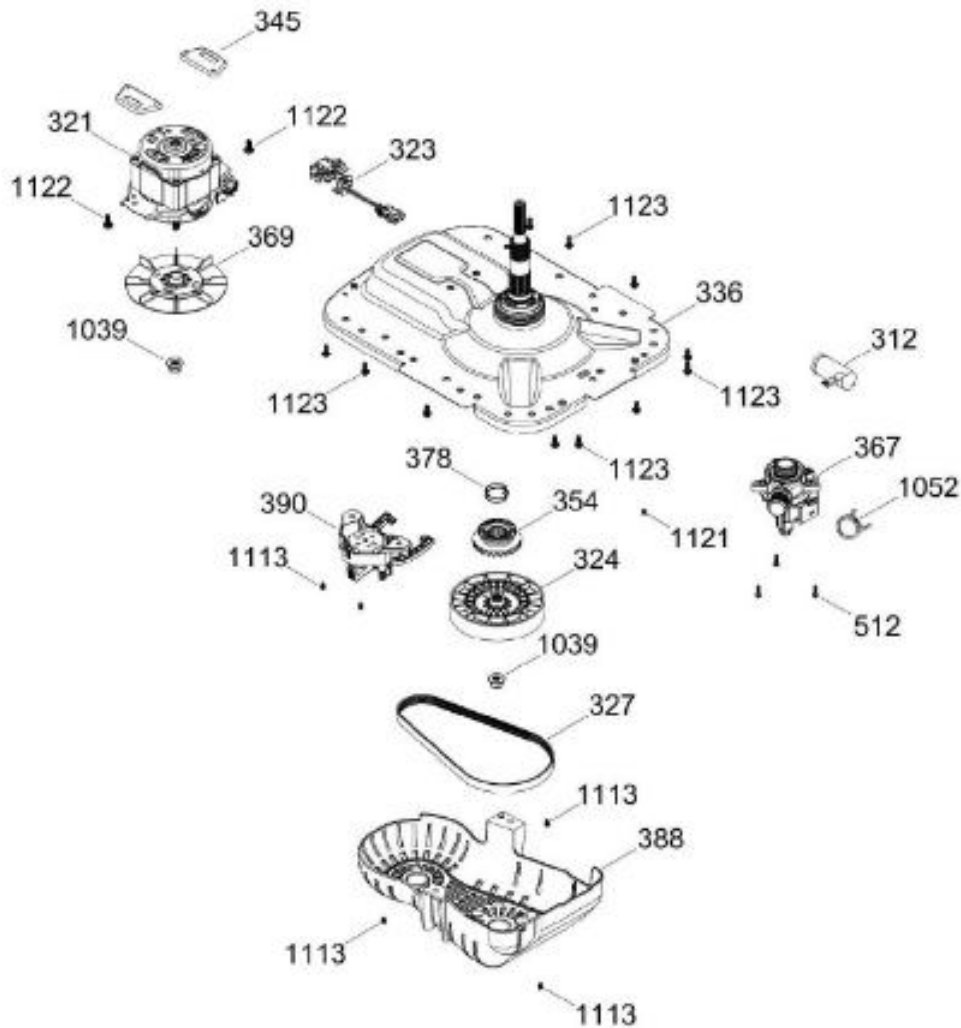

LMH72101WBFU00

LAVADORA LMH72101WBFU00

SISTEMA MOTRIZ / PUMP & DRIVE COMPONENTS

LMH72101WBFU00

LAVADORA LMH72101WBFU00

Guía	Refacción	Descripción
6	WW01F01715	CABLE TOMACORRIENTE ENSAMBLE
9	WW01A00654	GOMA TAPA
12	WW01F01772	VALVULA CUADRUPLE
20	WW01L01794	ETIQUETA Y BISEL ENS
21	WW01L01540	COPETE
25	WW01A00068	ABRAZADERA MANGUERA
30	WW01F01866	ARNES PRINCIPAL
30	WW01F02022	ARNES PRINCIPAL
30	WW01A00755	ARNES PRINCIPAL
34	WW01L01549	SELLO COPETE
35	WW01L01668	PAPEL TERMOVOLT
39	WW01L01654	ENSAMBLE PERILLA
44	WW01A00641	PIN ALINEAMIENTO
45	WW01F00599	MANGUERA
45	WW01F01986	MANGUERA
49	WW01L01624	PANEL POSTERIOR COPETE
56	WW01F01679	ARNES SEGURO TAPA
59	WW01A00651	CLIP CABLE
69	WW01F01976	TARJETA Y SOFTWARE
78	WW01F01676	ARNES VALVULAS
93	WW01L01532	ENSAMBLE GABINETE
96	WW01L01746	PATA NIVELADORA
96	WW01L01746	PATA NIVELADORA
98	WW01F01763	BISEL BLOCAPUERTAS
99	WW01L01544	BLOQUEA PUERTAS
103	WW01L01641	AMORTIGUADOR Y SOPORTE IZQUIERDO
104	WW01L01642	AMORTIGUADOR Y SOPORTE DERECHO
106	WW01L01628	BUJE DERECHO
107	WW01L01629	BUJE IZQUIERDO
108	WW01L01506	CUBIERTA MANGUERA
111	WW01F01743	MANGUERA DRENADO ENSAMBLE
114	WW01L01507	CUBIERTA SUPERIOR
117	WW01L01521	TAPA VIDRIO ENSAMBLE
118	WW01F01673	REGADERA
118	WW01F01673	REGADERA

LAVADORA LMH72101WBFU00

Guía	Refacción	Descripción
378	WW01A00053	RESORTE CAMBIADOR
388	WW01L01663	CORREA CUBIERTA
390	WW02F00672	SISTEMA DE CAMBIO ENSAMBLE
464	WW01A00659	TORNILLO 8-18 BT
492	WW01A00064	TORNILLO
508	WW01A00650	TAPON BELLEZA
512	WW01A00330	TORNILLO VALVULA
515	WW01A00660	TORNILLO CUBIERTA
700	WW01A00582	TORNILLO
1039	WW01A00644	TUERCA POLEA
1052	WW01A00094	ABRAZADERA
1104	WW01A00097	TORNILLO 8-18 X 7/16 AB FENIX
1109	WW01A00449	TO 2RNILLO 8-16B FLP .525 S ZN
1113	WW01A00082	TORNILLO SOPORTE
1121	WW01A00001	TORNILLO
1122	WW01A00657	TORNILLO MOTOR
1123	WW01A00084	TORNILLO