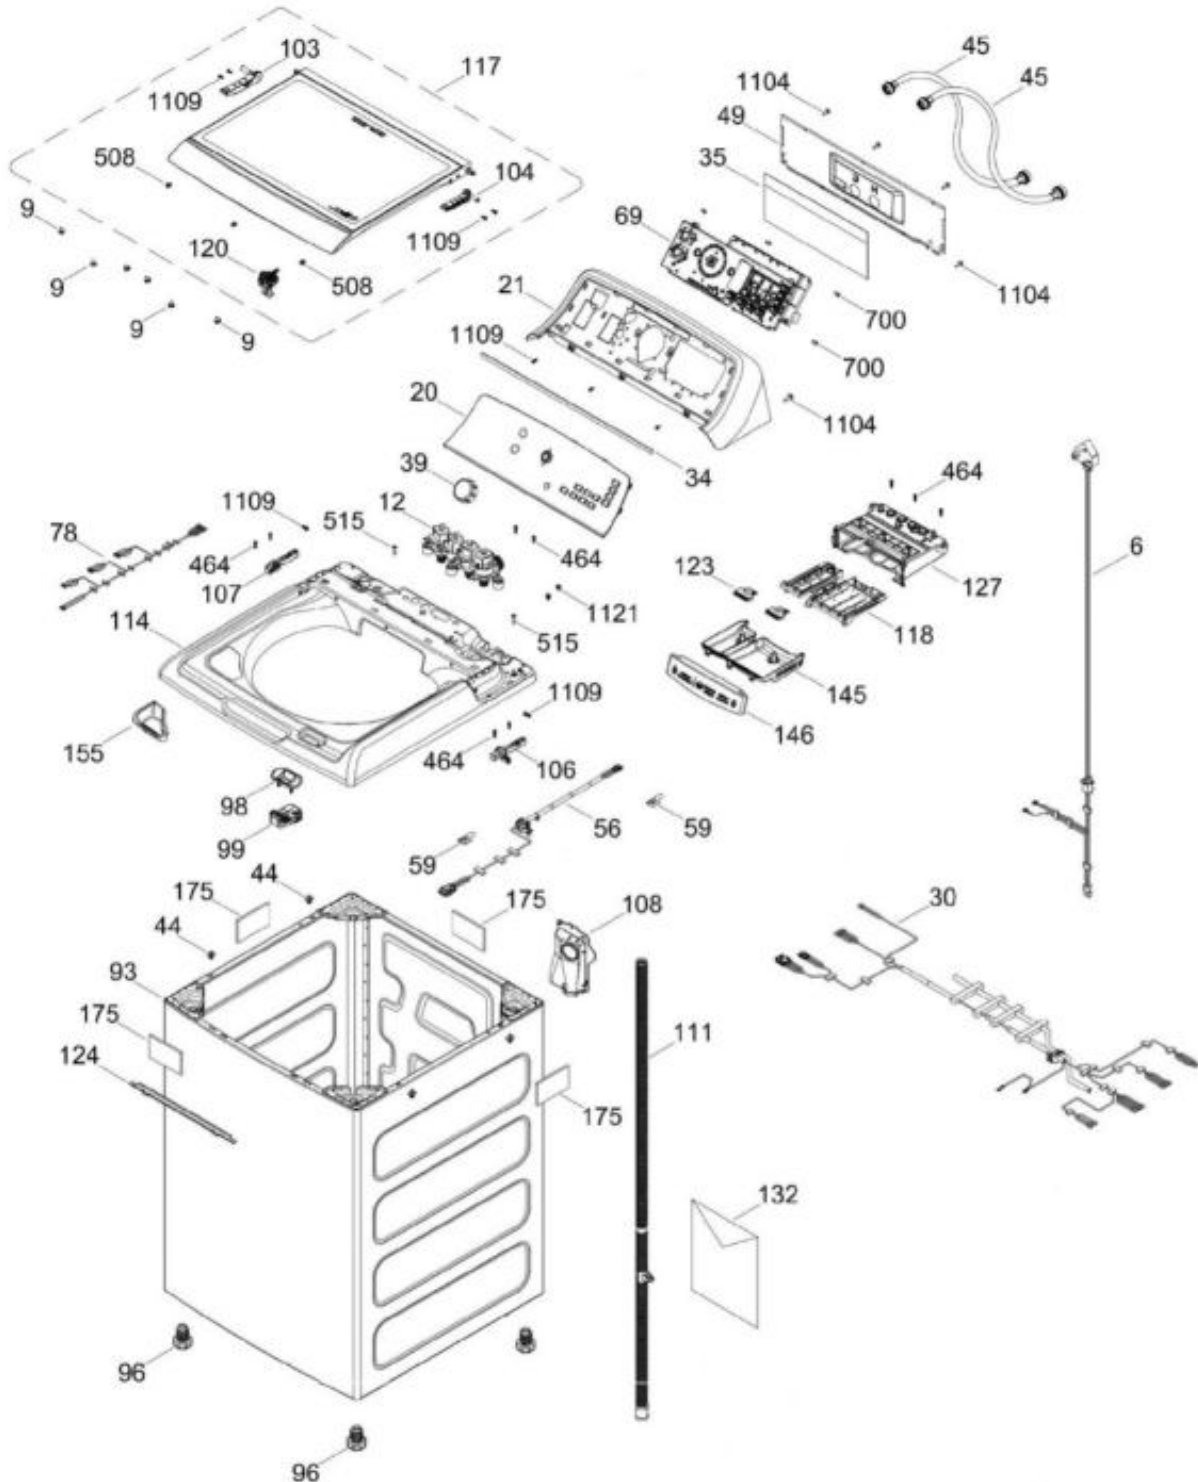

Distribuidor Autorizado

SurteRápido.com

Venta de Refacciones Electrodomesticas

LAVADORA LMH72101WBFU00

COPETE / BACKSPLASH
GABINETE Y CUBIERTA / CABINET & COVER

LMH72101WBFU00

LAVADORA LMH72101WBFU00

PARTES PARA TINA / TUB, BASKET & AGITATOR

LMH72101WBFU00

LAVADORA LMH72101WBFU00

SISTEMA MOTRIZ / PUMP & DRIVE COMPONENTS

LMH72101WBFU00

LAVADORA LMH72101WBFU00

Guía	Refacción	Descripción
6	WW01F01715	CABLE TOMACORRIENTE ENSAMBLE
9	WW01A00654	GOMA TAPA
12	WW01F01772	VALVULA CUADRUPLE
20	WW01L01794	ETIQUETA Y BISEL ENS
21	WW01L01540	COPETE
25	WW01A00068	ABRAZADERA MANGUERA
30	WW01F01866	ARNES PRINCIPAL
30	WW01F02022	ARNES PRINCIPAL
30	WW01A00755	ARNES PRINCIPAL
34	WW01L01549	SELLO COPETE
35	WW01L01668	PAPEL TERMOVOLT
39	WW01L01654	ENSAMBLE PERILLA
44	WW01A00641	PIN ALINEAMIENTO
45	WW01F00599	MANGUERA
45	WW01F01986	MANGUERA
49	WW01L01624	PANEL POSTERIOR COPETE
56	WW01F01679	ARNES SEGURO TAPA
59	WW01A00651	CLIP CABLE
69	WW01F01976	TARJETA Y SOFTWARE
78	WW01F01676	ARNES VALVULAS
93	WW01L01532	ENSAMBLE GABINETE
96	WW01L01746	PATA NIVELADORA
96	WW01L01746	PATA NIVELADORA
98	WW01F01763	BISEL BLOCAPUERTAS
99	WW01L01544	BLOQUEA PUERTAS
103	WW01L01641	AMORTIGUADOR Y SOPORTE IZQUIERDO
104	WW01L01642	AMORTIGUADOR Y SOPORTE DERECHO
106	WW01L01628	BUJE DERECHO
107	WW01L01629	BUJE IZQUIERDO
108	WW01L01506	CUBIERTA MANGUERA
111	WW01F01743	MANGUERA DRENADO ENSAMBLE
114	WW01L01507	CUBIERTA SUPERIOR
117	WW01L01521	TAPA VIDRIO ENSAMBLE
118	WW01F01673	REGADERA
118	WW01F01673	REGADERA