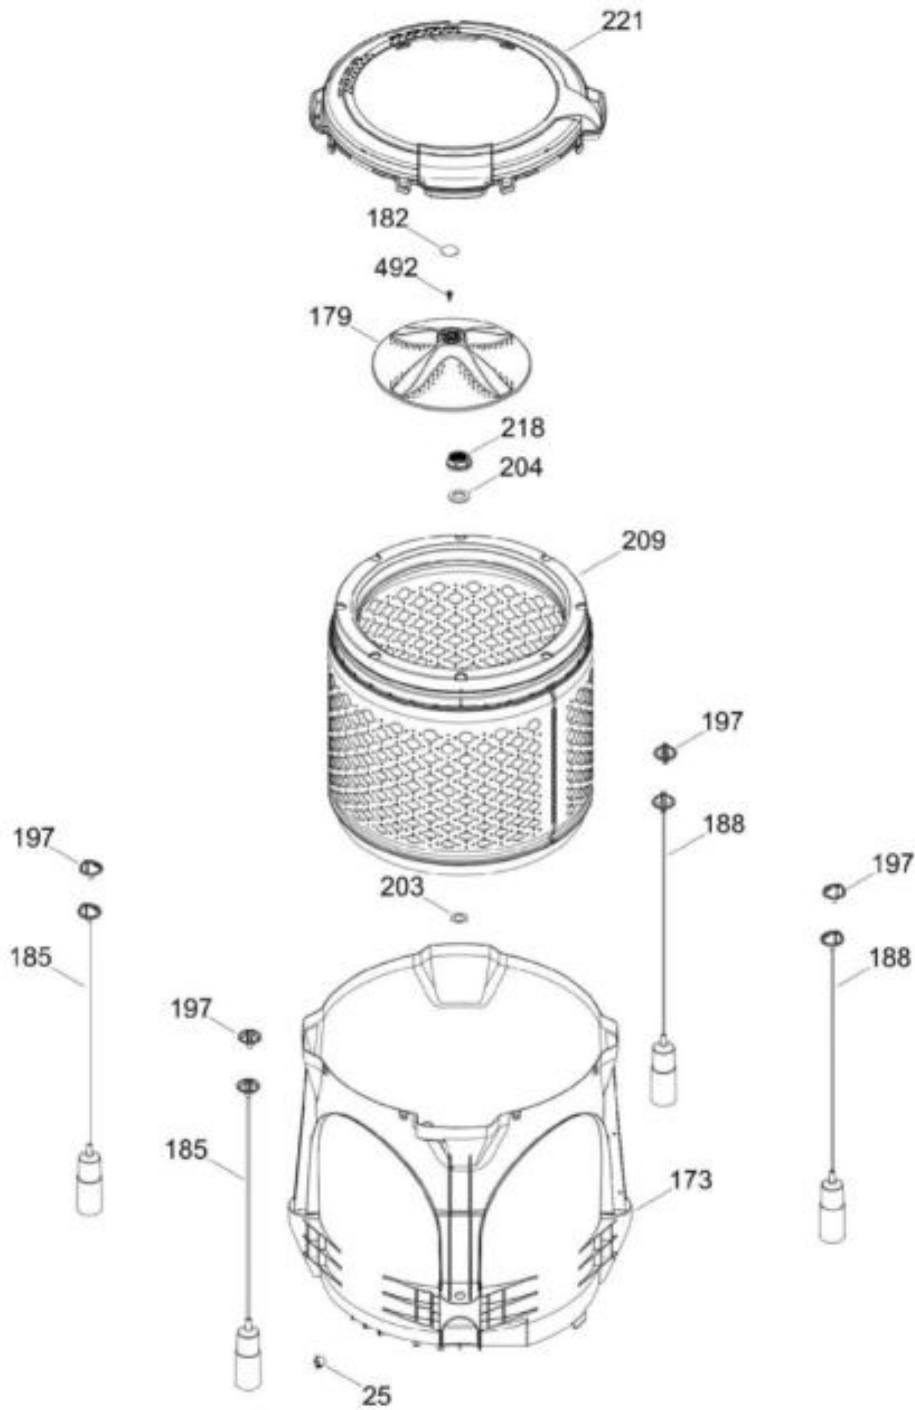

Distribuidor Autorizado

SurteRápido.com

Venta de Refacciones Electrodomesticas

LAVADORA LMH72101WBFU00

COPETE / BACKSPLASH
GABINETE Y CUBIERTA / CABINET & COVER

LMH72101WBFU00

LAVADORA LMH72101WBFU00

PARTES PARA TINA / TUB, BASKET & AGITATOR

LMH72101WBFU00

LAVADORA LMH72101WBFU00

SISTEMA MOTRIZ / PUMP & DRIVE COMPONENTS

LMH72101WBFU00

LAVADORA LMH72101WBFU00

Guía	Refacción	Descripción
6	WW01F01715	CABLE TOMACORRIENTE ENSAMBLE
9	WW01A00654	GOMA TAPA
12	WW01F01772	VALVULA CUADRUPLE
20	WW01L01794	ETIQUETA Y BISEL ENS
21	WW01L01540	COPETE
25	WW01A00068	ABRAZADERA MANGUERA
30	WW01F01866	ARNES PRINCIPAL
30	WW01F02022	ARNES PRINCIPAL
30	WW01A00755	ARNES PRINCIPAL
34	WW01L01549	SELLO COPETE
35	WW01L01668	PAPEL TERMOVOLT
39	WW01L01654	ENSAMBLE PERILLA
44	WW01A00641	PIN ALINEAMIENTO
45	WW01F00599	MANGUERA
45	WW01F01986	MANGUERA
49	WW01L01624	PANEL POSTERIOR COPETE
56	WW01F01679	ARNES SEGURO TAPA
59	WW01A00651	CLIP CABLE
69	WW01F01976	TARJETA Y SOFTWARE
78	WW01F01676	ARNES VALVULAS
93	WW01L01532	ENSAMBLE GABINETE
96	WW01L01746	PATA NIVELADORA
96	WW01L01746	PATA NIVELADORA
98	WW01F01763	BISEL BLOCAPUERTAS
99	WW01L01544	BLOQUEA PUERTAS
103	WW01L01641	AMORTIGUADOR Y SOPORTE IZQUIERDO
104	WW01L01642	AMORTIGUADOR Y SOPORTE DERECHO
106	WW01L01628	BUJE DERECHO
107	WW01L01629	BUJE IZQUIERDO
108	WW01L01506	CUBIERTA MANGUERA
111	WW01F01743	MANGUERA DRENADO ENSAMBLE
114	WW01L01507	CUBIERTA SUPERIOR
117	WW01L01521	TAPA VIDRIO ENSAMBLE
118	WW01F01673	REGADERA
118	WW01F01673	REGADERA