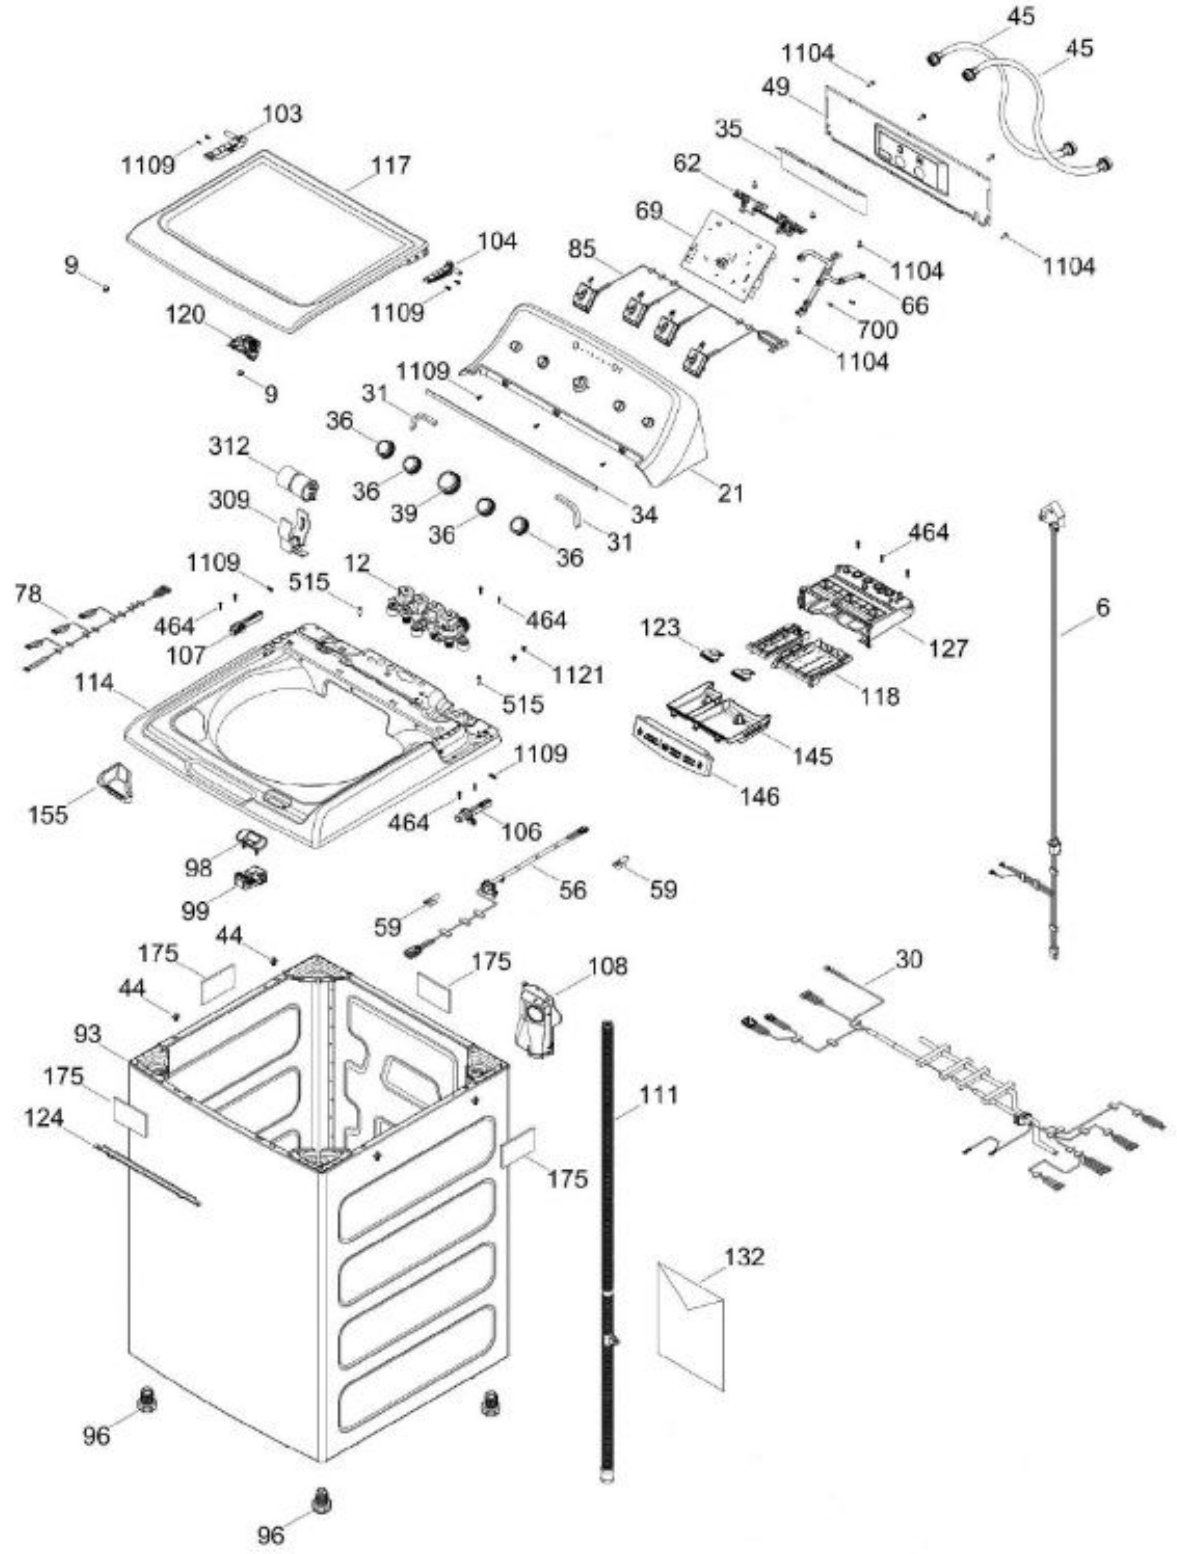

# LAVADORA LMH72105CBFU00

COPETE / BACKSPLASH  
 GABINETE Y CUBIERTA / CABINET & COVER

LMH72105CBFU00

# LAVADORA LMH72105CBFU00

PARTES PARA TINA / TUB, BASKET & AGITATOR

LMH72105CBFU00

# LAVADORA LMH72105CBFU00

SISTEMA MOTRIZ / PUMP & DRIVE COMPONENTS

LMH72105CBFU00

# LAVADORA LMH72105CBFU00

Guía	Refacción	Descripción
6	WW01F01715	CABLE TOMACORRIENTE ENSAMBLE
9	WW01A00654	GOMA TAPA
12	WW01F01772	VALVULA CUADRUPLE
21	WW01L01798	ETIQUETA Y COPETE ENS
25	WW01A00068	ABRAZADERA MANGUERA
30	WW01F01866	ARNES PRINCIPAL
30	WW01F02022	ARNES PRINCIPAL
30	WW01A00755	ARNES PRINCIPAL
31	WW01L01676	SELLADOR COPETE
34	WW01L01675	SELLADOR COPETE
35	WW01L01668	PAPEL TERMOVOLT
36	WW01L01636	PERILLA ROTATORIA
39	WW01L01639	PERILLA CONTROL
44	WW01A00641	PIN ALINEAMIENTO
45	WW01F00599	MANGUERA
45	WW01F01986	MANGUERA
49	WW01L01624	PANEL POSTERIOR COPETE
56	WW01F01679	ARNES SEGURO TAPA
59	WW01A00651	CLIP CABLE
62	WW01L01703	BOTON INICIO / PAUSA
66	WW02F00735	SOPORTE TARJETA CONTROL
69	WW01F01972	TARJETA CONTROL
78	WW01F01676	ARNES VALVULAS
85	WW01F01794	SELECTOR ENSAMBLE
93	WW01L01532	ENSAMBLE GABINETE
96	WW01L01746	PATA NIVELADORA
96	WW01L01746	PATA NIVELADORA
98	WW01F01763	BISEL BLOCAPUERTAS
99	WW01L01544	BLOQUEA PUERTAS
103	WW01L01632	BISAGRA IZQUIERDA
104	WW01L01633	BISAGRA DERECHA
106	WW01L01630	BUJE
107	WW01L01631	BUJE
108	WW01L01506	CUBIERTA MANGUERA
111	WW01F01743	MANGUERA DRENADO ENSAMBLE