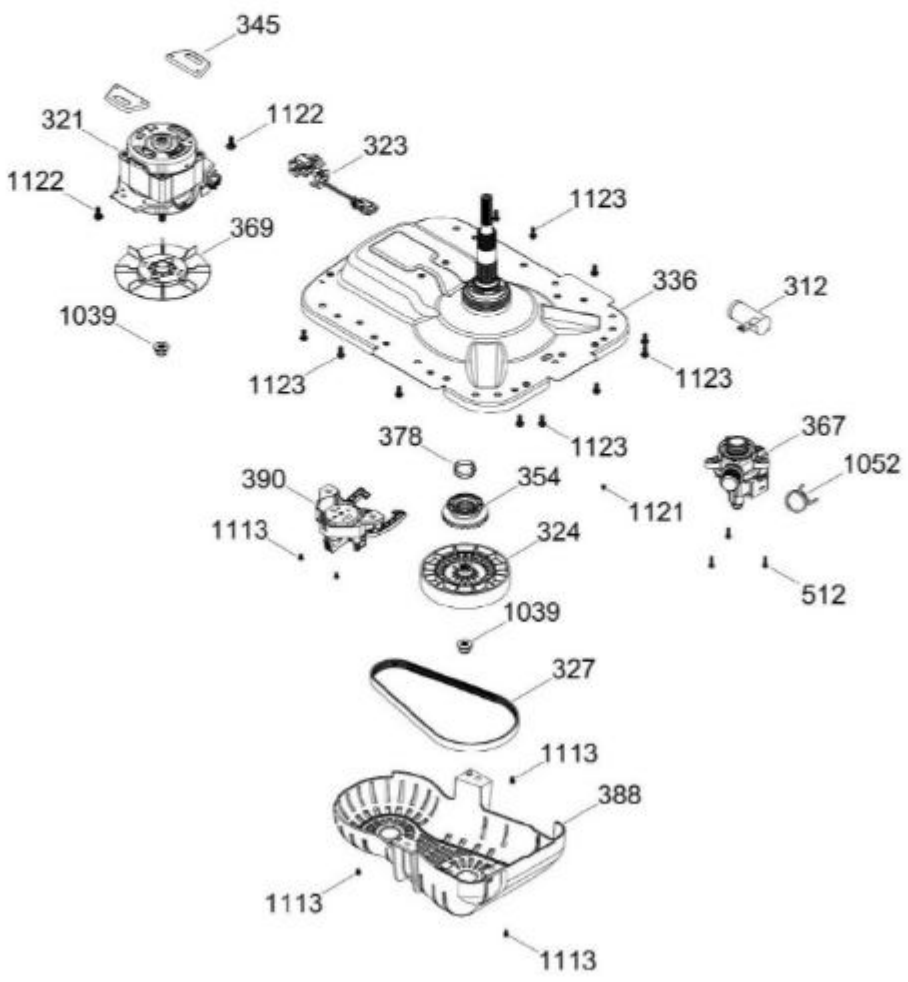

# LAVADORA LMH72105CBFU00

PARTES PARA TINA / TUB, BASKET & AGITATOR

LMH72105CBFU00

# LAVADORA LMH72105CBFU00

SISTEMA MOTRIZ / PUMP & DRIVE COMPONENTS

LMH72105CBFU00

# LAVADORA LMH72105CBFU00

Guía	Refacción	Descripción
6	WW01F01715	CABLE TOMACORRIENTE ENSAMBLE
9	WW01A00654	GOMA TAPA
12	WW01F01772	VALVULA CUADRUPLE
21	WW01L01798	ETIQUETA Y COPETE ENS
25	WW01A00068	ABRAZADERA MANGUERA
30	WW01F01866	ARNES PRINCIPAL
30	WW01F02022	ARNES PRINCIPAL
30	WW01A00755	ARNES PRINCIPAL
31	WW01L01676	SELLADOR COPETE
34	WW01L01675	SELLADOR COPETE
35	WW01L01668	PAPEL TERMOVOLT
36	WW01L01636	PERILLA ROTATORIA
39	WW01L01639	PERILLA CONTROL
44	WW01A00641	PIN ALINEAMIENTO
45	WW01F00599	MANGUERA
45	WW01F01986	MANGUERA
49	WW01L01624	PANEL POSTERIOR COPETE
56	WW01F01679	ARNES SEGURO TAPA
59	WW01A00651	CLIP CABLE
62	WW01L01703	BOTON INICIO / PAUSA
66	WW02F00735	SOPORTE TARJETA CONTROL
69	WW01F01972	TARJETA CONTROL
78	WW01F01676	ARNES VALVULAS
85	WW01F01794	SELECTOR ENSAMBLE
93	WW01L01532	ENSAMBLE GABINETE
96	WW01L01746	PATA NIVELADORA
96	WW01L01746	PATA NIVELADORA
98	WW01F01763	BISEL BLOCAPUERTAS
99	WW01L01544	BLOQUEA PUERTAS
103	WW01L01632	BISAGRA IZQUIERDA
104	WW01L01633	BISAGRA DERECHA
106	WW01L01630	BUJE
107	WW01L01631	BUJE
108	WW01L01506	CUBIERTA MANGUERA
111	WW01F01743	MANGUERA DRENADO ENSAMBLE

# LAVADORA LMH72105CBFU00

Guía	Refacción	Descripción
345	WW01A00658	REFUERZO MOTOR
354	WW01F01784	EMBRAGUE
367	WW01F01696	BOMBA DE DRENADO ENSAMBLE
369	WW01F01788	POLEA MOTOR
378	WW01A00053	RESORTE CAMBIADOR
388	WW01L01663	CORREA CUBIERTA
390	WW02F00672	SISTEMA DE CAMBIO ENSAMBLE
464	WW01A00659	TORNILLO 8-18 BT
492	WW01A00064	TORNILLO
512	WW01A00330	TORNILLO VALVULA
515	WW01A00660	TORNILLO CUBIERTA
700	WW01A00582	TORNILLO
1039	WW01A00644	TUERCA POLEA
1052	WW01A00094	ABRAZADERA
1104	WW01A00097	TORNILLO 8-18 X 7/16 AB FENIX
1109	WW01A00449	TO 2RNILLO 8-16B FLP .525 S ZN
1113	WW01A00082	TORNILLO SOPORTE
1121	WW01A00001	TORNILLO
1122	WW01A00657	TORNILLO MOTOR
1123	WW01A00084	TORNILLO