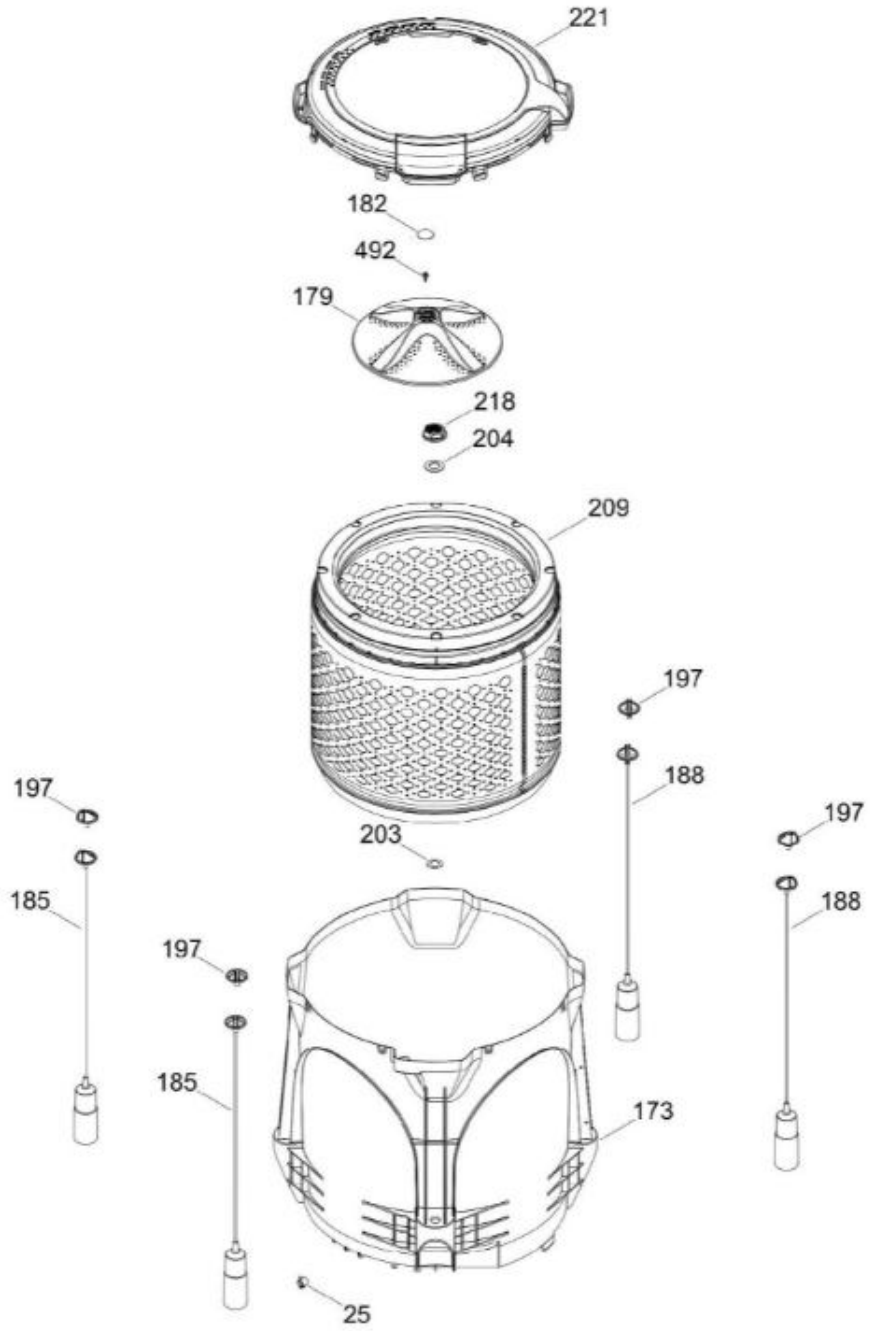

# LAVADORA LMH72105CBFU00

COPETE / BACKSPLASH  
 GABINETE Y CUBIERTA / CABINET & COVER

LMH72105CBFU00

# LAVADORA LMH72105CBFU00

PARTES PARA TINA / TUB, BASKET & AGITATOR

LMH72105CBFU00

# LAVADORA LMH72105CBFU00

SISTEMA MOTRIZ / PUMP & DRIVE COMPONENTS

LMH72105CBFU00

# LAVADORA LMH72105CBFU00

Guía	Refacción	Descripción
6	WW01F01715	CABLE TOMACORRIENTE ENSAMBLE
9	WW01A00654	GOMA TAPA
12	WW01F01772	VALVULA CUADRUPLE
21	WW01L01798	ETIQUETA Y COPETE ENS
25	WW01A00068	ABRAZADERA MANGUERA
30	WW01F01866	ARNES PRINCIPAL
30	WW01F02022	ARNES PRINCIPAL
30	WW01A00755	ARNES PRINCIPAL
31	WW01L01676	SELLADOR COPETE
34	WW01L01675	SELLADOR COPETE
35	WW01L01668	PAPEL TERMOVOLT
36	WW01L01636	PERILLA ROTATORIA
39	WW01L01639	PERILLA CONTROL
44	WW01A00641	PIN ALINEAMIENTO
45	WW01F00599	MANGUERA
45	WW01F01986	MANGUERA
49	WW01L01624	PANEL POSTERIOR COPETE
56	WW01F01679	ARNES SEGURO TAPA
59	WW01A00651	CLIP CABLE
62	WW01L01703	BOTON INICIO / PAUSA
66	WW02F00735	SOPORTE TARJETA CONTROL
69	WW01F01972	TARJETA CONTROL
78	WW01F01676	ARNES VALVULAS
85	WW01F01794	SELECTOR ENSAMBLE
93	WW01L01532	ENSAMBLE GABINETE
96	WW01L01746	PATA NIVELADORA
96	WW01L01746	PATA NIVELADORA
98	WW01F01763	BISEL BLOCAPUERTAS
99	WW01L01544	BLOQUEA PUERTAS
103	WW01L01632	BISAGRA IZQUIERDA
104	WW01L01633	BISAGRA DERECHA
106	WW01L01630	BUJE
107	WW01L01631	BUJE
108	WW01L01506	CUBIERTA MANGUERA
111	WW01F01743	MANGUERA DRENADO ENSAMBLE