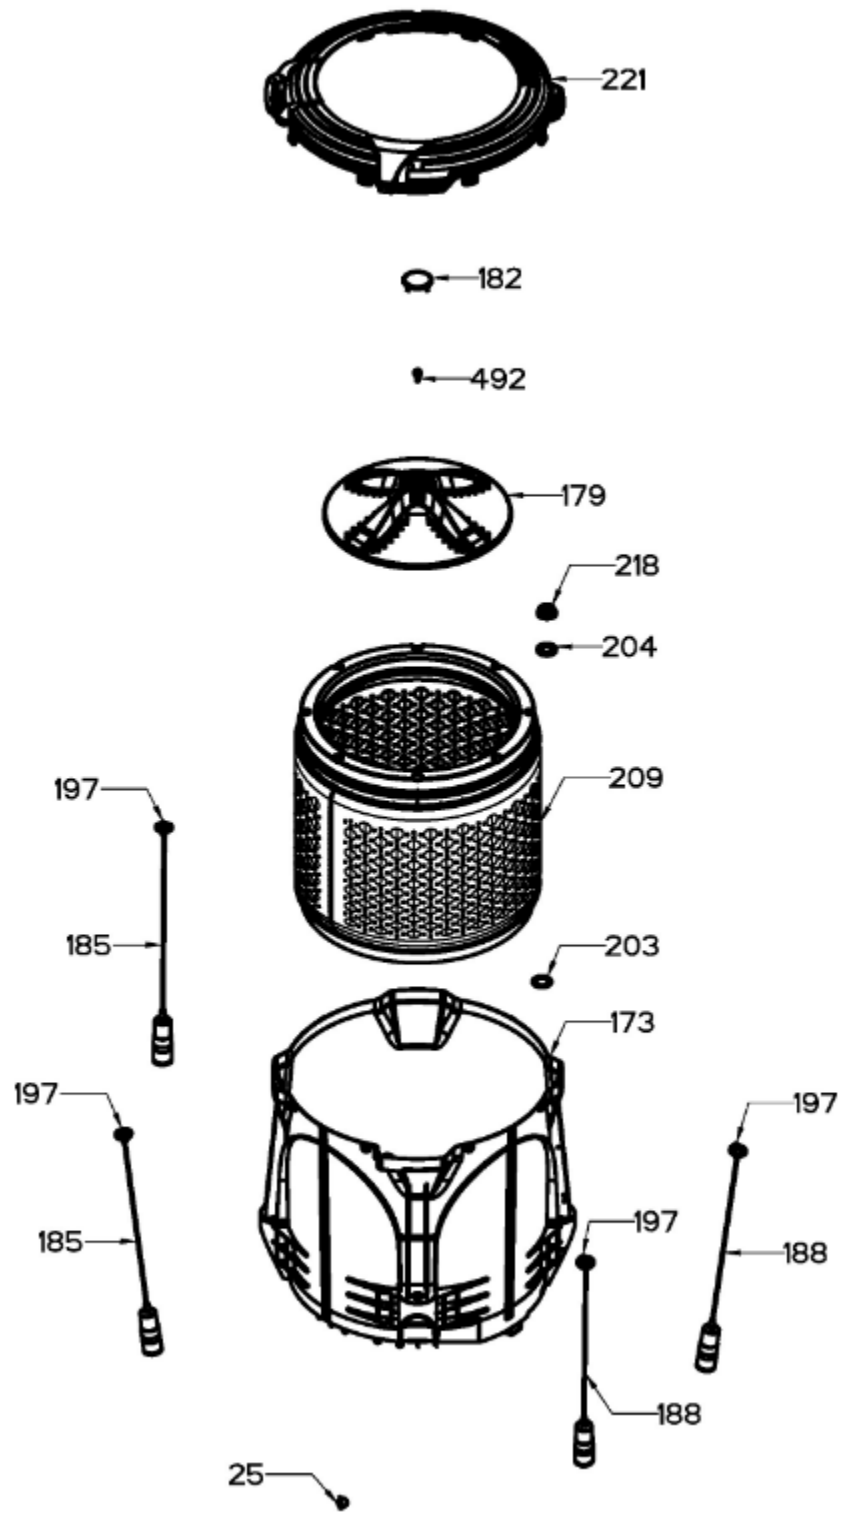

Distribuidor Autorizado

SurteRápido.com

Venta de Refacciones
Electrodomesticas

LAVADORA LMH72105CBFU30

LAVADORA LMH72105CBFU30

LAVADORA LMH72105CBFU30

LAVADORA LMH72105CBFU30

Guía	Refacción	Descripción
6	WW01F01715	CABLE TOMACORRIENTE ENSAMBLE
9	WW01A00654	GOMA TAPA
12	WW01F01772	VALVULA CUADRUPLE
21	233D2992G020	ENSAMBLE IMD Y COPETE
25	WW01A00068	ABRAZADERA MANGUERA
30	WW01F02038	ARNES PRINCIPAL MEX
31	WW01L01676	SELLADOR COPETE
34	WW01L01675	SELLADOR COPETE
35	WW01L01668	PAPEL TERMOVOLT
36	WW01L01636	PERILLA ROTATORIA
39	WW01L01639	PERILLA CONTROL
44	WW01A00641	PIN ALINEAMIENTO
45	WW01F01986	MANGUERA LLENADO ENSAMBLE
49	WW01L01624	PANEL POSTERIOR COPETE
56	WW01F01679	ARNES SEGURO TAPA
59	WW01A00651	CLIP CABLE
62	WW01L01703	BOTON INICIO / PAUSA
66	WW02F00735	SOPORTE TARJETA CONTROL
78	WW01F01676	ARNES VALVULAS
85	WW01F01794	SELECTOR ENSAMBLE
93	WW01L01529	GABINETE ENSAMBLE
96	WW01L01746	PATA NIVELADORA
98	WW01F01763	BEZEL LID LOCK
99	WW01L01544	BLOQUEA PUERTAS
103	WW01L01632	BISAGRA IZQUIERDA
104	WW01L01633	BISAGRA DERECHA
106	WW01L01630	BUJE
107	WW01L01631	BUJE
108	WW01L01845	CUBRE MANGUERA
111	WW01F02057	ENS MANGUERA DRENADO
114	WW01L01507	CUBIERTA SUPERIOR
117	WW01L01525	TAPA METALICA
118	WW01A00749	REGADERA
120	WW01L01652	ENSAMBLE ACTUADOR
123	WW01A00652	TAPA SIFON