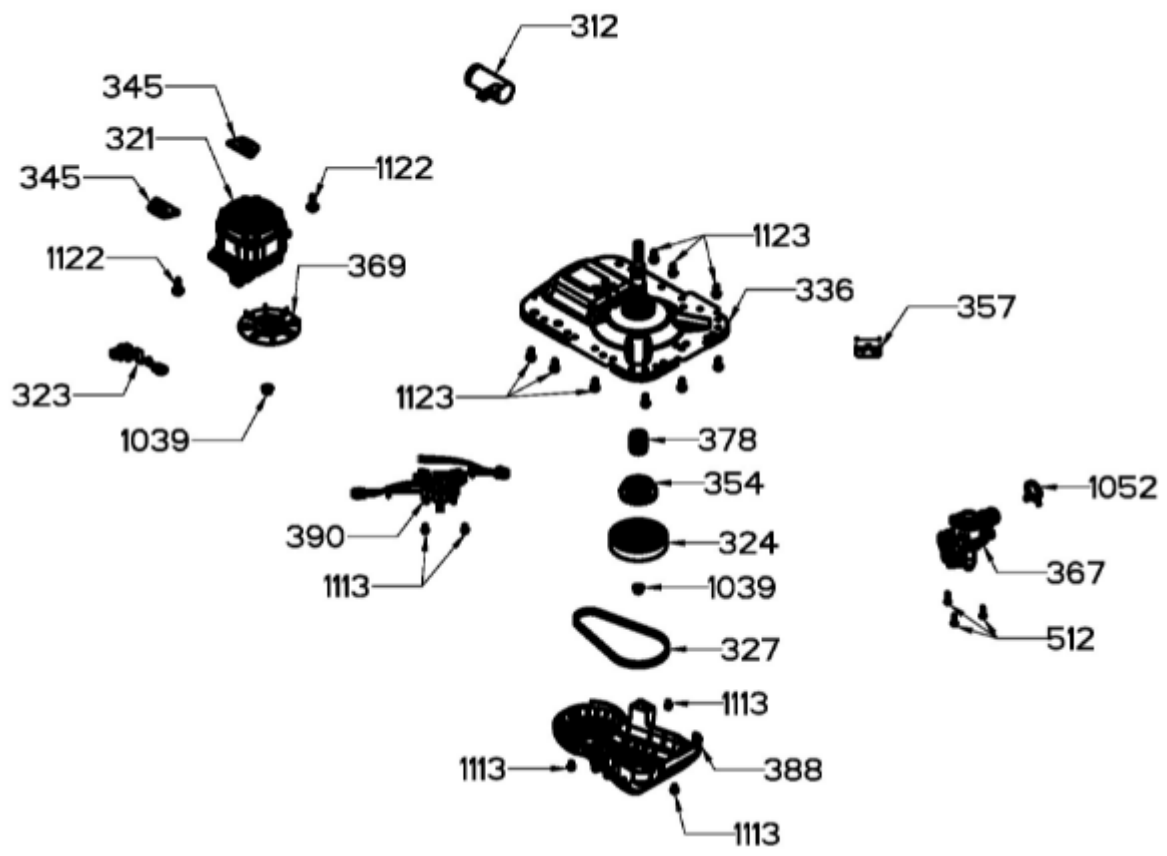

Distribuidor Autorizado

SurteRápido.com

Venta de Refacciones
Electrodomesticas

LAVADORA LMH72105CBFU30

LAVADORA LMH72105CBFU30

LAVADORA LMH72105CBFU30

LAVADORA LMH72105CBFU30

Guía	Refacción	Descripción
6	WW01F01715	CABLE TOMACORRIENTE ENSAMBLE
9	WW01A00654	GOMA TAPA
12	WW01F01772	VALVULA CUADRUPLE
21	233D2992G020	ENSAMBLE IMD Y COPETE
25	WW01A00068	ABRAZADERA MANGUERA
30	WW01F02038	ARNES PRINCIPAL MEX
31	WW01L01676	SELLADOR COPETE
34	WW01L01675	SELLADOR COPETE
35	WW01L01668	PAPEL TERMOVOLT
36	WW01L01636	PERILLA ROTATORIA
39	WW01L01639	PERILLA CONTROL
44	WW01A00641	PIN ALINEAMIENTO
45	WW01F01986	MANGUERA LLENADO ENSAMBLE
49	WW01L01624	PANEL POSTERIOR COPETE
56	WW01F01679	ARNES SEGURO TAPA
59	WW01A00651	CLIP CABLE
62	WW01L01703	BOTON INICIO / PAUSA
66	WW02F00735	SOPORTE TARJETA CONTROL
78	WW01F01676	ARNES VALVULAS
85	WW01F01794	SELECTOR ENSAMBLE
93	WW01L01529	GABINETE ENSAMBLE
96	WW01L01746	PATA NIVELADORA
98	WW01F01763	BEZEL LID LOCK
99	WW01L01544	BLOQUEA PUERTAS
103	WW01L01632	BISAGRA IZQUIERDA
104	WW01L01633	BISAGRA DERECHA
106	WW01L01630	BUJE
107	WW01L01631	BUJE
108	WW01L01845	CUBRE MANGUERA
111	WW01F02057	ENS MANGUERA DRENADO
114	WW01L01507	CUBIERTA SUPERIOR
117	WW01L01525	TAPA METALICA
118	WW01A00749	REGADERA
120	WW01L01652	ENSAMBLE ACTUADOR
123	WW01A00652	TAPA SIFON

LAVADORA LMH72105CBFU30

Guía	Refacción	Descripción
515	WW01A00660	TORNILLO CUBIERTA
700	WW01A00582	TORNILLO
1039	WW01A00644	TUERCA POLEA
1052	WW01A00094	ABRAZADERA
1104	WW01A00097	TORNILLO 8-18 X 7/16 AB FENIX
1109	WW01A00449	TO 2RNILLO 8-16B FLP .525 S ZN
1113	WW01A00082	TORNILLO SOPORTE
1121	WW01A00001	TORNILLO
1122	WW01A00657	TORNILLO MOTOR
1123	WW01A00084	TORNILLO