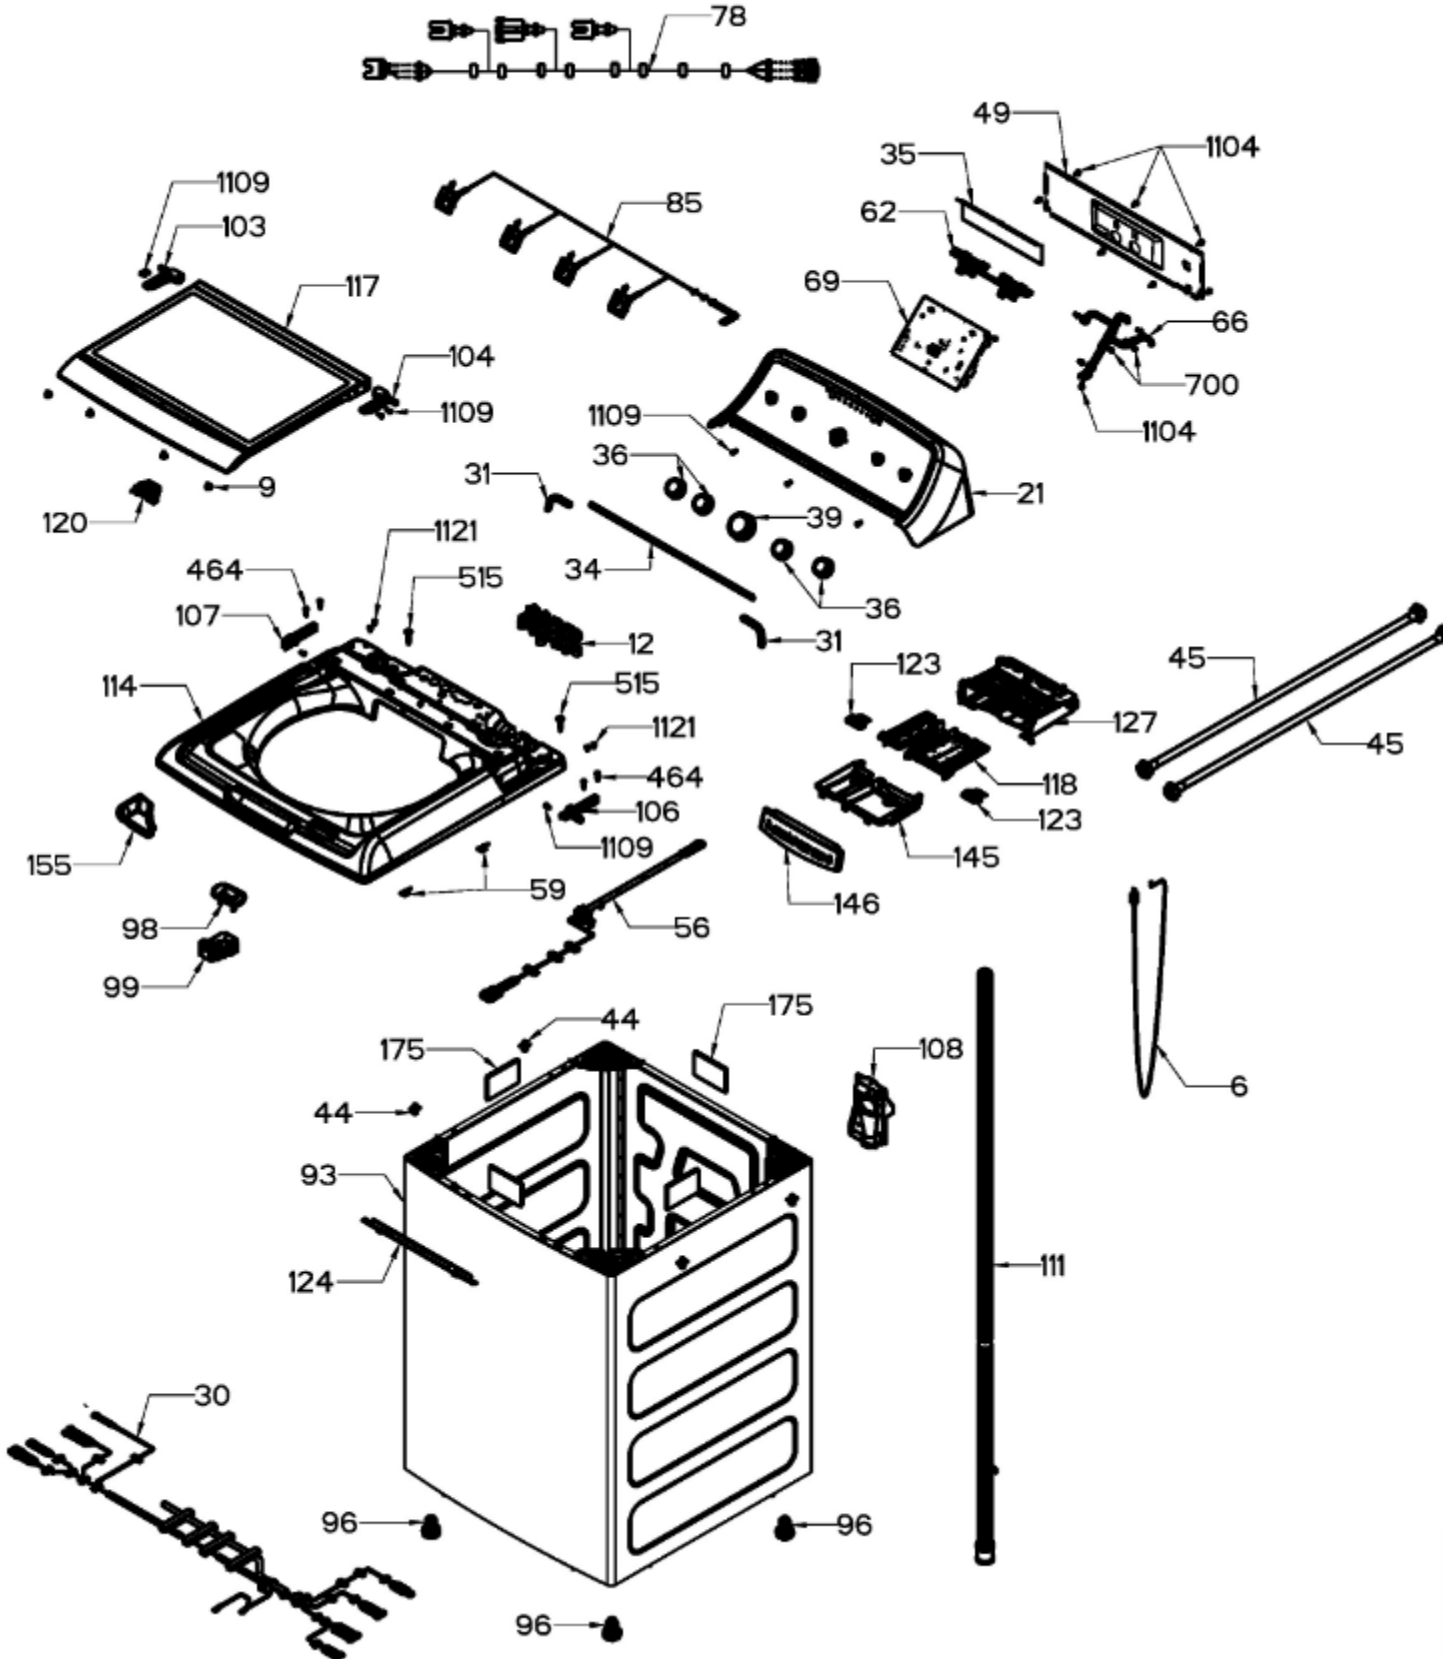

Distribuidor Autorizado

SurteRápido.com

Venta de Refacciones
Electrodomesticas

LAVADORA LMH72105CBFU30

LAVADORA LMH72105CBFU30

LAVADORA LMH72105CBFU30

LAVADORA LMH72105CBFU30

Guía	Refacción	Descripción
6	WW01F01715	CABLE TOMACORRIENTE ENSAMBLE
9	WW01A00654	GOMA TAPA
12	WW01F01772	VALVULA CUADRUPLE
21	233D2992G020	ENSAMBLE IMD Y COPETE
25	WW01A00068	ABRAZADERA MANGUERA
30	WW01F02038	ARNES PRINCIPAL MEX
31	WW01L01676	SELLADOR COPETE
34	WW01L01675	SELLADOR COPETE
35	WW01L01668	PAPEL TERMOVOLT
36	WW01L01636	PERILLA ROTATORIA
39	WW01L01639	PERILLA CONTROL
44	WW01A00641	PIN ALINEAMIENTO
45	WW01F01986	MANGUERA LLENADO ENSAMBLE
49	WW01L01624	PANEL POSTERIOR COPETE
56	WW01F01679	ARNES SEGURO TAPA
59	WW01A00651	CLIP CABLE
62	WW01L01703	BOTON INICIO / PAUSA
66	WW02F00735	SOPORTE TARJETA CONTROL
78	WW01F01676	ARNES VALVULAS
85	WW01F01794	SELECTOR ENSAMBLE
93	WW01L01529	GABINETE ENSAMBLE
96	WW01L01746	PATA NIVELADORA
98	WW01F01763	BEZEL LID LOCK
99	WW01L01544	BLOQUEA PUERTAS
103	WW01L01632	BISAGRA IZQUIERDA
104	WW01L01633	BISAGRA DERECHA
106	WW01L01630	BUJE
107	WW01L01631	BUJE
108	WW01L01845	CUBRE MANGUERA
111	WW01F02057	ENS MANGUERA DRENADO
114	WW01L01507	CUBIERTA SUPERIOR
117	WW01L01525	TAPA METALICA
118	WW01A00749	REGADERA
120	WW01L01652	ENSAMBLE ACTUADOR
123	WW01A00652	TAPA SIFON

LAVADORA LMH72105CBFU30

Guía	Refacción	Descripción
515	WW01A00660	TORNILLO CUBIERTA
700	WW01A00582	TORNILLO
1039	WW01A00644	TUERCA POLEA
1052	WW01A00094	ABRAZADERA
1104	WW01A00097	TORNILLO 8-18 X 7/16 AB FENIX
1109	WW01A00449	TO 2RNILLO 8-16B FLP .525 S ZN
1113	WW01A00082	TORNILLO SOPORTE
1121	WW01A00001	TORNILLO
1122	WW01A00657	TORNILLO MOTOR
1123	WW01A00084	TORNILLO