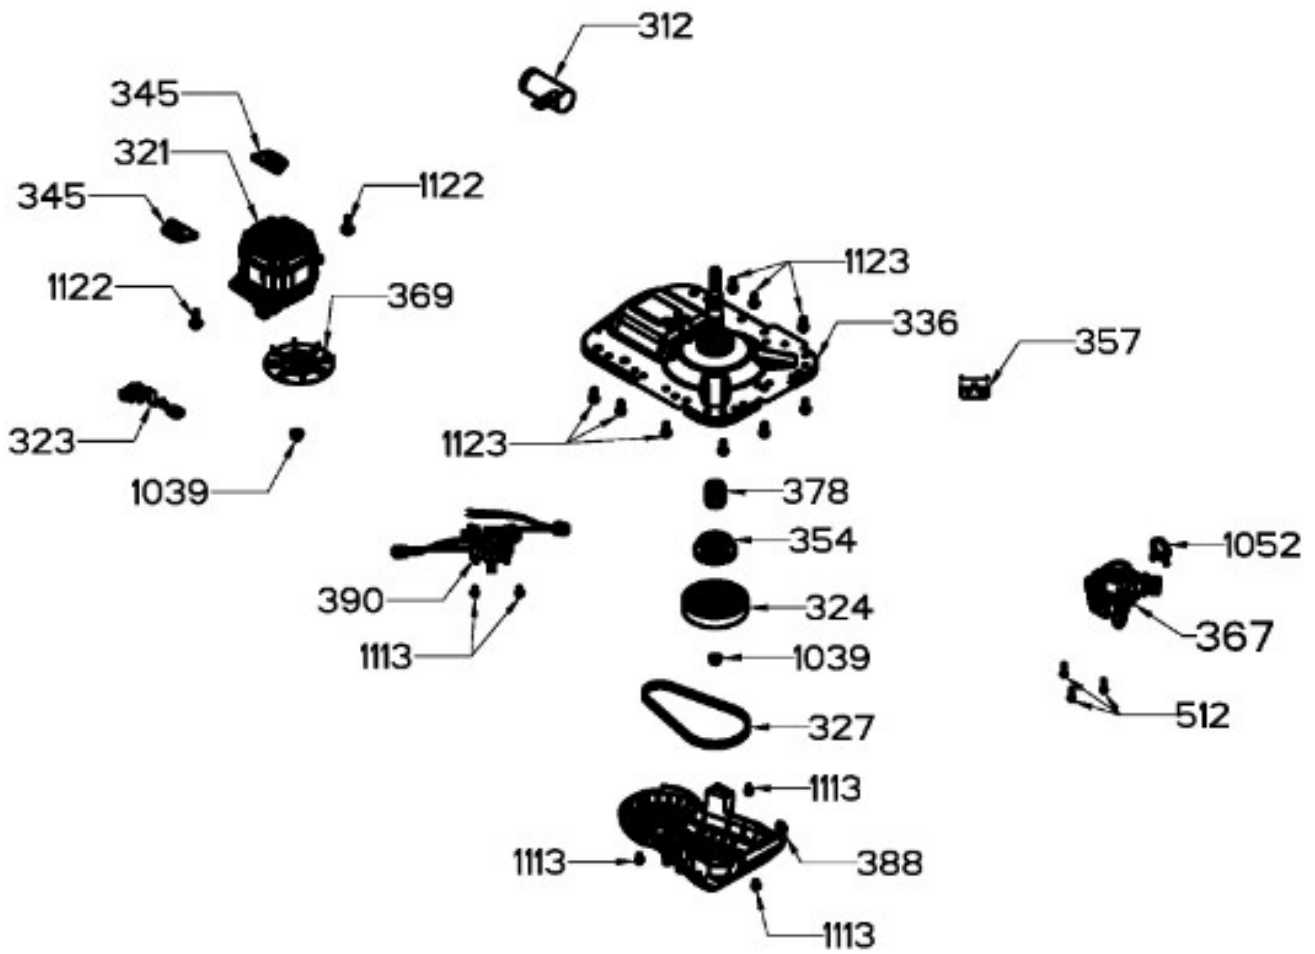

Distribuidor Autorizado

SurteRápido.com

Venta de Refacciones
Electrodomesticas

LAVADORA LMH72105CBFU40

Distribuidor Autorizado

SurteRápido.com

Venta de Refacciones
Electrodomesticas

LAVADORA LMH72105CBFU40

Guía	Refacción	Descripción
6	WW01F01715	CABLE TOMACORRIENTE ENSAMBLE
9	WW01A00654	GOMA TAPA
12	WW01F01772	VALVULA CUADRUPLE
21	WW01L01900	ENSAMBLE IMD Y COPETE
25	WW01A00068	ABRAZADERA MANGUERA
30	WW01F02038	ARNES PRINCIPAL MEX
31	WW01L01676	SELLADOR COPETE
34	WW01L01675	SELLADOR COPETE
35	WW01L01668	PAPEL TERMOVOLT
36	WW01L01636	PERILLA ROTATORIA
39	WW01L01639	PERILLA CONTROL
44	WW01A00641	PIN ALINEAMIENTO
45	WW01F01986	MANGUERA DE LLENADO PARA AGUA FRÍA ENSAMBLE
46	WW03L00066	TAPON VALVULA ENTRADA
49	WW01L01624	PANEL POSTERIOR COPETE
56	WW01F01679	ARNES SEGURO TAPA
59	WW01A00651	CLIP CABLE
62	WW01L01703	BOTON INICIO / PAUSA
66	WW02F00735	SOPORTE TARJETA CONTROL
69	WW01A00805	PERSONALIZACION DE TARJETA
78	WW01F01676	ARNES VALVULAS
85	WW01F01794	SELECTOR ENSAMBLE
93	WW01L01529	GABINETE ENSAMBLE
96	WW01L01746	PATA NIVELADORA
98	WW01F01763	BISEL BLOCAPUERTAS
99	WW01L01544	BLOQUEA PUERTAS
103	WW01L01632	BISAGRA IZQUIERDA
104	WW01L01633	BISAGRA DERECHA
106	WW01L01630	BUJE
107	WW01L01631	BUJE
108	WW01L01845	CUBRE MANGUERA
111	WW01F02057	ENS MANGUERA DRENADO
114	WW01L01507	CUBIERTA SUPERIOR
117	WW01L01525	TAPA METALICA
118	WW01A00749	REGADERA