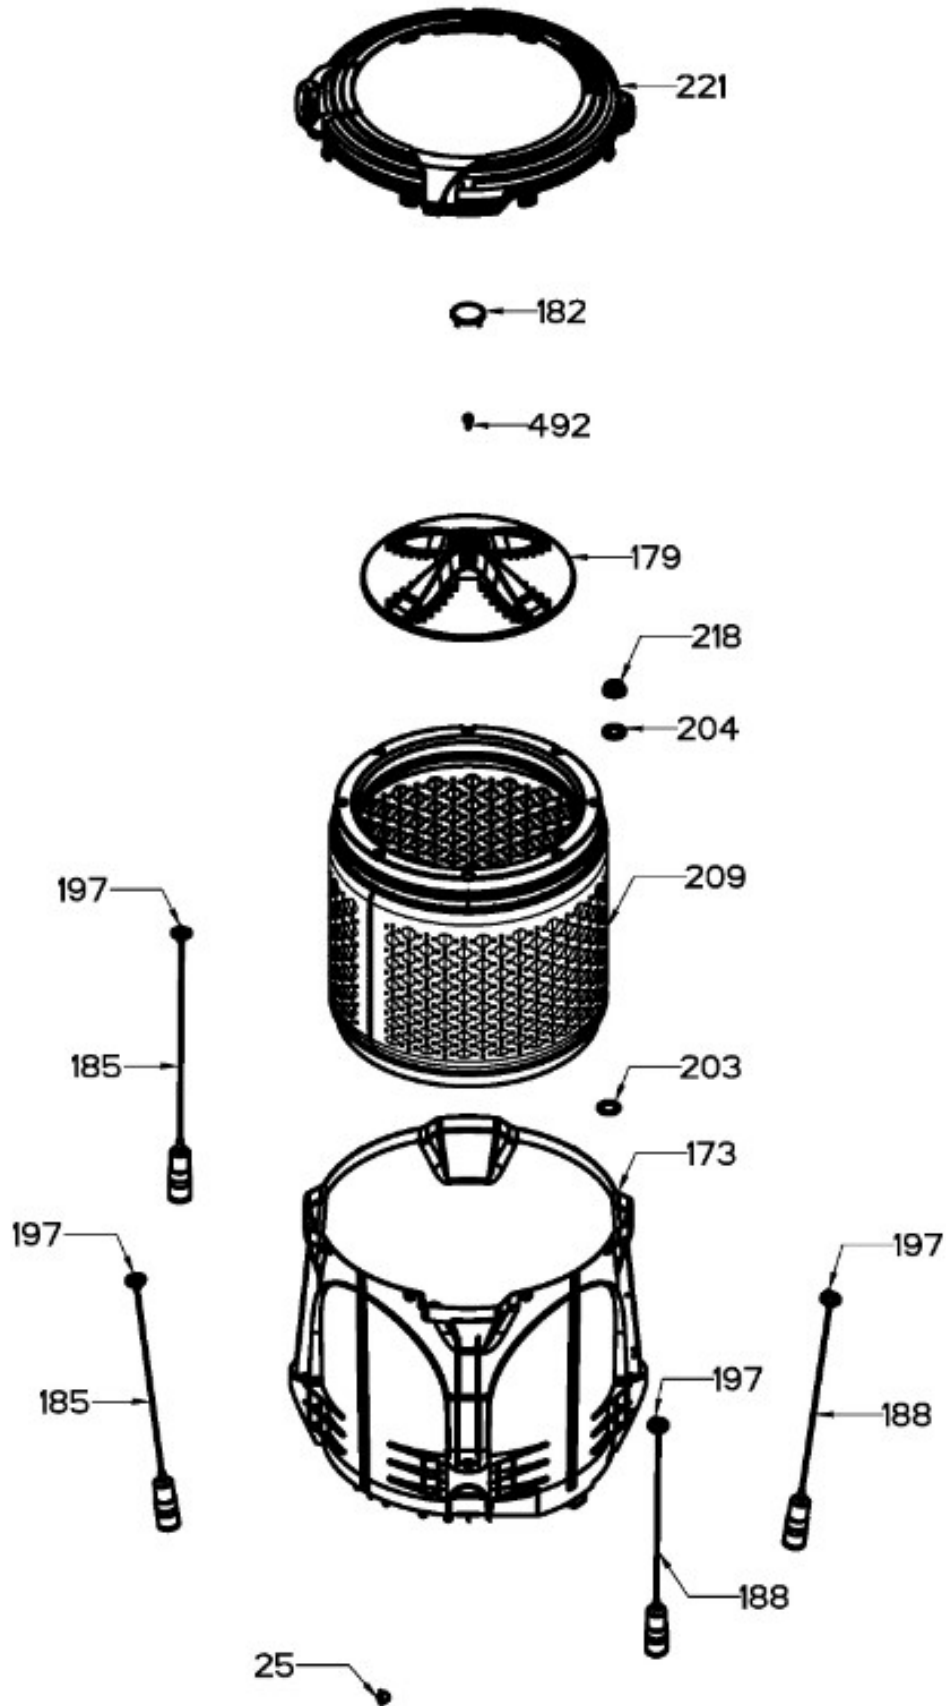

Distribuidor Autorizado

SurteRápido.com

Venta de Refacciones
Electrodomesticas

LAVADORA LMH72105CBFU40