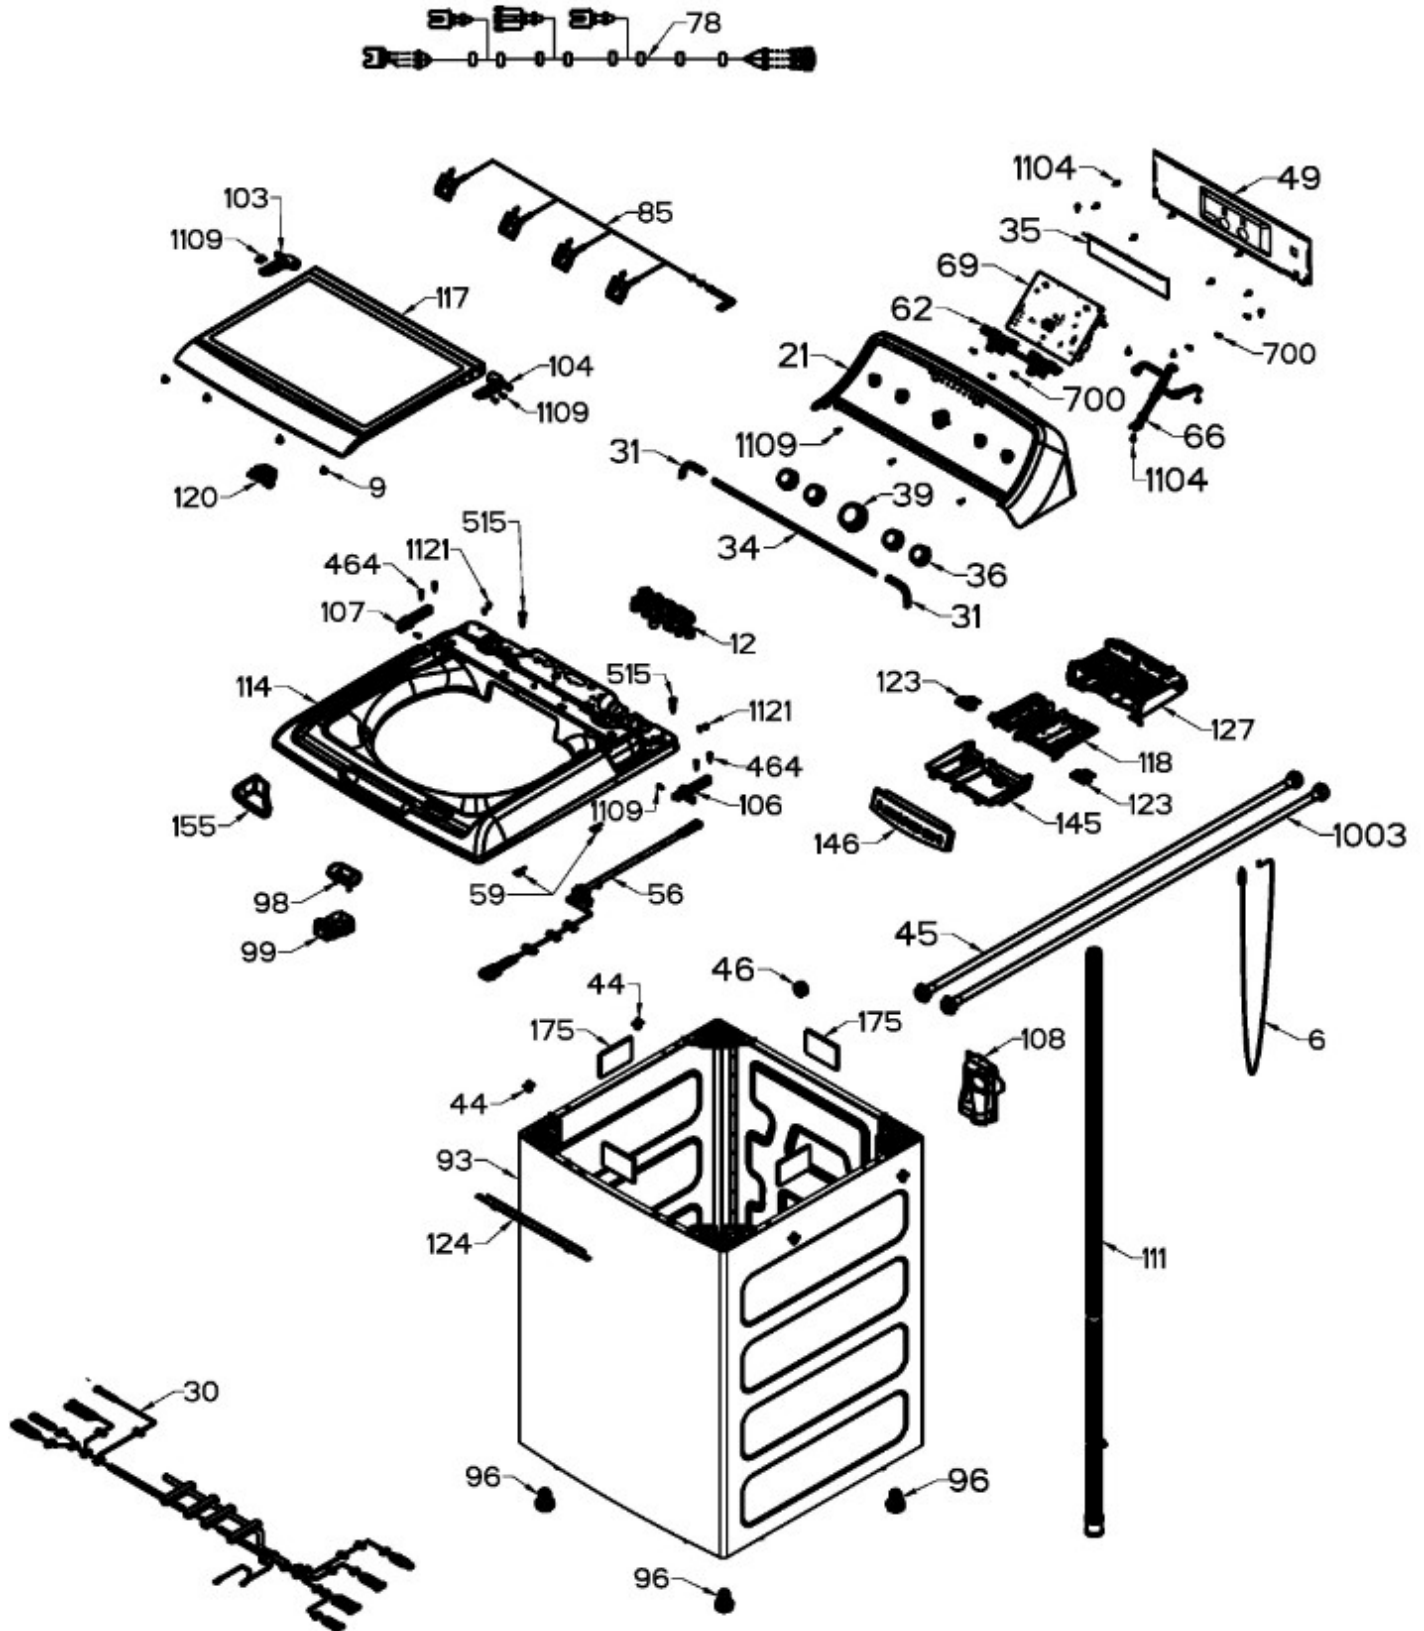

Distribuidor Autorizado

SurteRápido.com

Venta de Refacciones
Electrodomesticas

LAVADORA LMH72105CBFU40