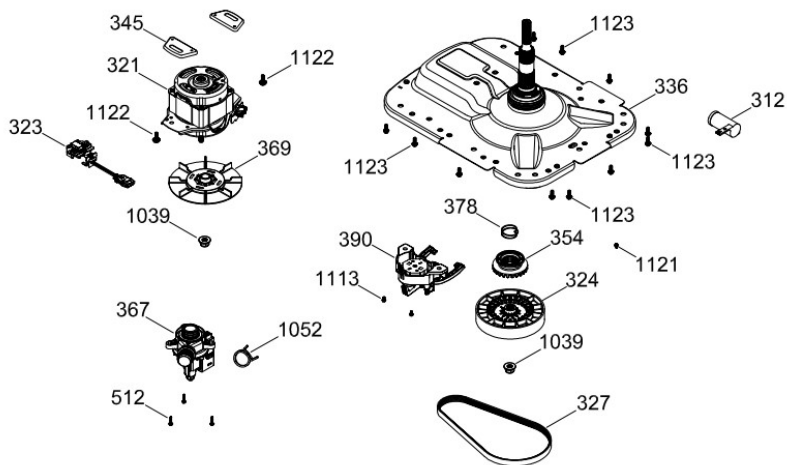

SISTEMA MOTRIZ / PUMP & DRIVE COMPONENTS

LMH72201WBAB00

Distribuidor Autorizado

SurteRápido.com

Venta de Refacciones
Electrodomesticas

Lavadora Mabe LMH72201WBAB00

Guía	Componente	Descripción
6	233D2095G001	ENSAMBLE TOMACORRIENTE
9	277B2275P001	GOMA TAPA
12	290D1232G001	VALVULA DE AGUA CUADRUPLE
12	290D1232G003	VALVULA DE AGUA CUADRUPLE
20	233D2444G004	IML Y BEZEL ENSAMBLE
21	233D2257P001	COPETE
30	233D2053G001	ARNES PRINCIPAL
34	233D2309P001	SELLO COPETE
39	323B4081G003	ENSAMBLE PERILLA
44	253C1196P001	PIN ALINEAMINETO
45	233D1368G001	MANGUERA
45	233D2851G001	MANGUERA
49	234D2296P002	PANEL POSTERIOR COPETE
56	233D2056G001	ARNES SEGURO TAPA
59	253C1303P001	CLIP CABLE
69	EMX1739P001R003	TARJETA Y SOFTWARE
78	233D2055G001	ARNES VALVULAS
93	233D2157G011	ENSAMBLE GABINETE
96	253C1245P001	PATA NIVELADORA
96	253C1245P002	PATA NIVELADORA
96	253C1245P003	PATA NIVELADORA
98	277B2259P001	BISEL BLOCAPUERTAS
99	233D2274P002	SEGURO TAPA
103	253C1257P002	AMORTIGUADOR Y SOPORTE IZQUIERDO
104	253C1258P001	AMORTIGUADOR Y SOPORTE DERECHO
106	253C1180P001	BUJE DERECHO
107	253C1180P002	BUJE IZQUIERDO
108	233D1956P001	CUBIERTA MANGUERA