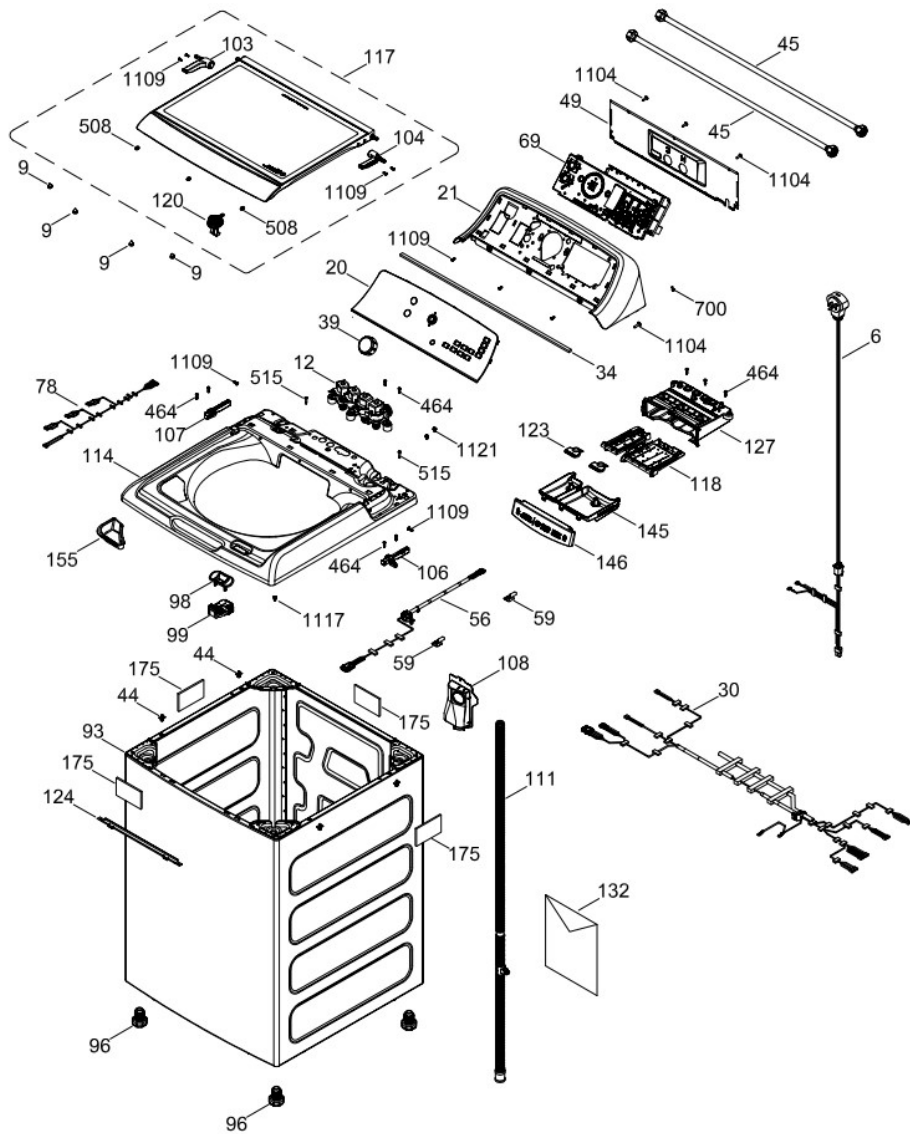

Distribuidor Autorizado

SurteRápido.com

Venta de Refacciones
Electrodomesticas

Lavadora Mabe LMH72201WBAB00

COPETE / BACKSPLASH
GABINETE Y CUBIERTA / CABINET & COVER

LMH72201WBAB00