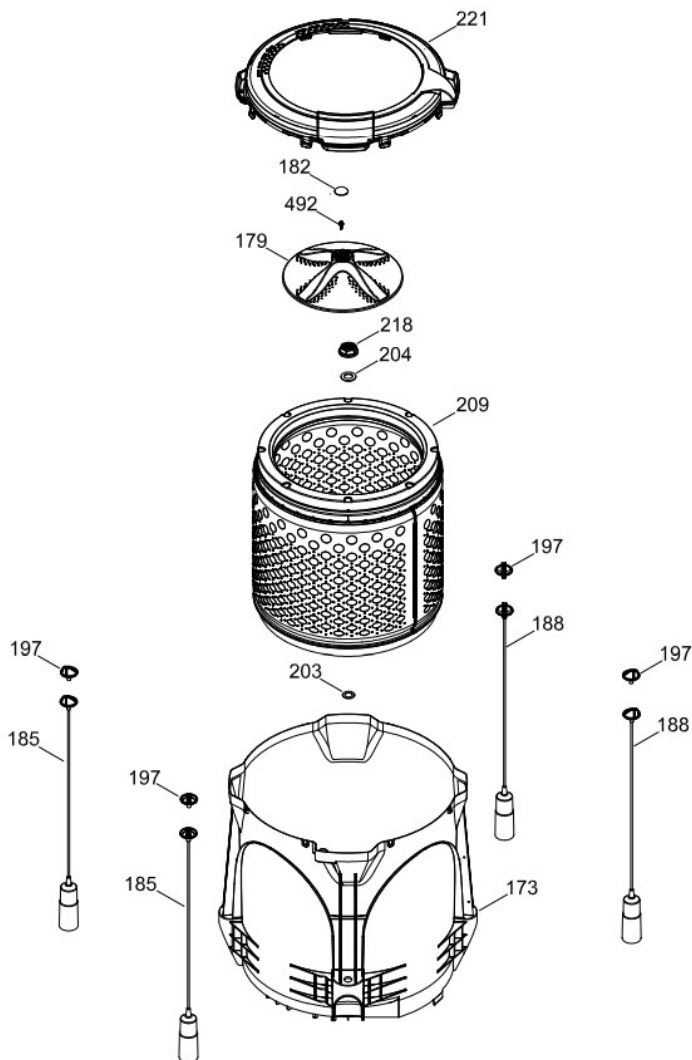

Venta de Refacciones
Electrodomesticas

Lavadora Mabe LMH72201WBAB00

PARTES PARA TINA / TUB, BASKET & AGITATOR

LMH72201WBAB00

Distribuidor Autorizado

SurteRápido.com

Venta de Refacciones
Electrodomesticas

Lavadora Mabe LMH72201WBAB00

SISTEMA MOTRIZ / PUMP & DRIVE COMPONENTS

LMH72201WBAB00

Distribuidor Autorizado

SurteRápido.com

Venta de Refacciones
Electrodomesticas

Lavadora Mabe LMH72201WBAB00

Guía	Componente	Descripción
6	233D2095G001	ENSAMBLE TOMACORRIENTE
9	277B2275P001	GOMA TAPA
12	290D1232G001	VALVULA DE AGUA CUADRUPLE
12	290D1232G003	VALVULA DE AGUA CUADRUPLE
20	233D2444G004	IML Y BEZEL ENSAMBLE
21	233D2257P001	COPETE
30	233D2053G001	ARNES PRINCIPAL
34	233D2309P001	SELLO COPETE
39	323B4081G003	ENSAMBLE PERILLA
44	253C1196P001	PIN ALINEAMINETO
45	233D1368G001	MANGUERA
45	233D2851G001	MANGUERA
49	234D2296P002	PANEL POSTERIOR COPETE
56	233D2056G001	ARNES SEGURO TAPA
59	253C1303P001	CLIP CABLE
69	EMX1739P001R003	TARJETA Y SOFTWARE
78	233D2055G001	ARNES VALVULAS
93	233D2157G011	ENSAMBLE GABINETE
96	253C1245P001	PATA NIVELADORA
96	253C1245P002	PATA NIVELADORA
96	253C1245P003	PATA NIVELADORA
98	277B2259P001	BISEL BLOCAPUERTAS
99	233D2274P002	SEGURO TAPA
103	253C1257P002	AMORTIGUADOR Y SOPORTE IZQUIERDO
104	253C1258P001	AMORTIGUADOR Y SOPORTE DERECHO
106	253C1180P001	BUJE DERECHO
107	253C1180P002	BUJE IZQUIERDO
108	233D1956P001	CUBIERTA MANGUERA