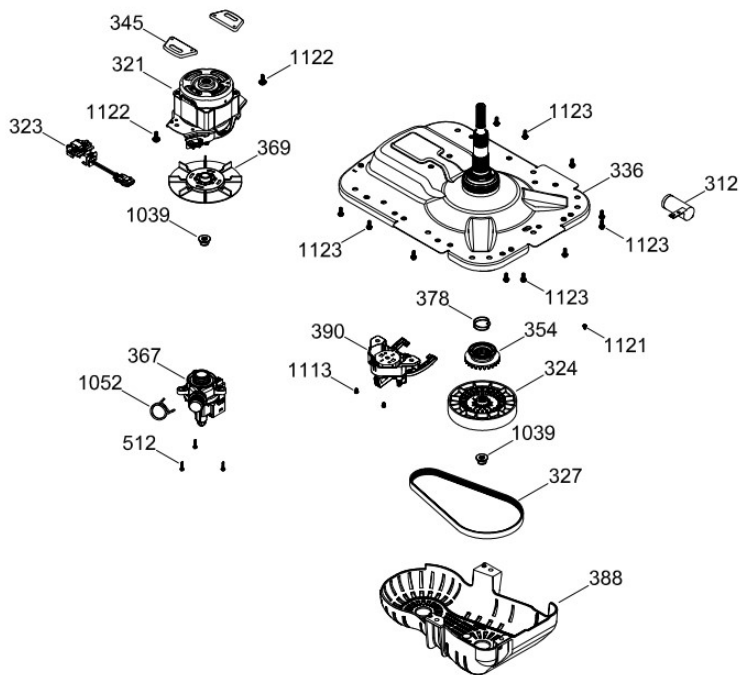

SISTEMA MOTRIZ / PUMP & DRIVE COMPONENTS

LMH72201WBAB01

Distribuidor Autorizado

SurteRápido.com

Venta de Refacciones
Electrodomesticas

Lavadora Mabe LMH72201WBAB01

Guía	Componente	Descripción
6	233D2095G001	ENSAMBLE TOMACORRIENTE
9	277B2275P001	GOMA TAPA
12	290D1232G001	VALVULA DE AGUA CUADRUPLE
12	290D1232G003	VALVULA DE AGUA CUADRUPLE
20	233D2444G004	IML Y BEZEL ENSAMBLE
21	233D2257P001	COPETE
30	233D2053G001	ARNES PRINCIPAL
34	233D2309P001	SELLO COPETE
39	323B4081G003	ENSAMBLE PERILLA
44	253C1196P001	PIN ALINEAMINETO
45	233D1368G001	MANGUERA
45	233D2851G001	MANGUERA
49	234D2296P002	PANEL POSTERIOR COPETE
56	233D2056G001	ARNES SEGURO TAPA
59	253C1303P001	CLIP CABLE
69	EMX1739P001R003	TARJETA Y SOFTWARE
78	233D2055G001	ARNES VALVULAS
93	233D2157G011	ENSAMBLE GABINETE
96	253C1245P001	PATA NIVELADORA
96	253C1245P002	PATA NIVELADORA
96	253C1245P003	PATA NIVELADORA
98	277B2259P001	BISEL BLOCAPUERTAS
99	233D2274P002	SEGURO TAPA
103	253C1257P002	AMORTIGUADOR Y SOPORTE IZQUIERD
104	253C1258P001	AMORTIGUADOR Y SOPORTE DERECHO
106	253C1180P001	BUJE DERECHO
107	253C1180P002	BUJE IZQUIERDO
108	233D1956P001	CUBIERTA MANGUERA