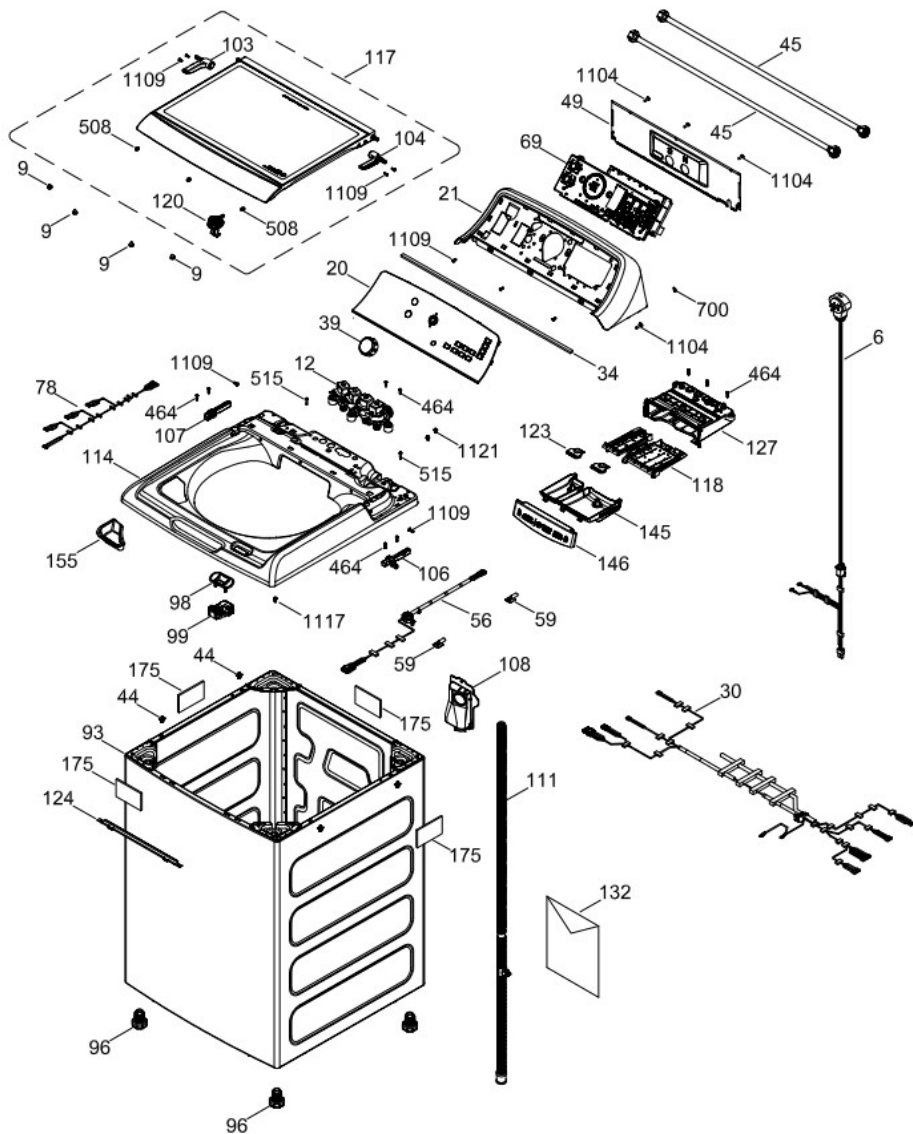

Distribuidor Autorizado

SurteRápido.com

Venta de Refacciones
Electrodomesticas

Lavadora Mabe LMH72201WBAB01

COPETE / BACKSPLASH
GABINETE Y CUBIERTA / CABINET & COVER

LMH72201WBAB01