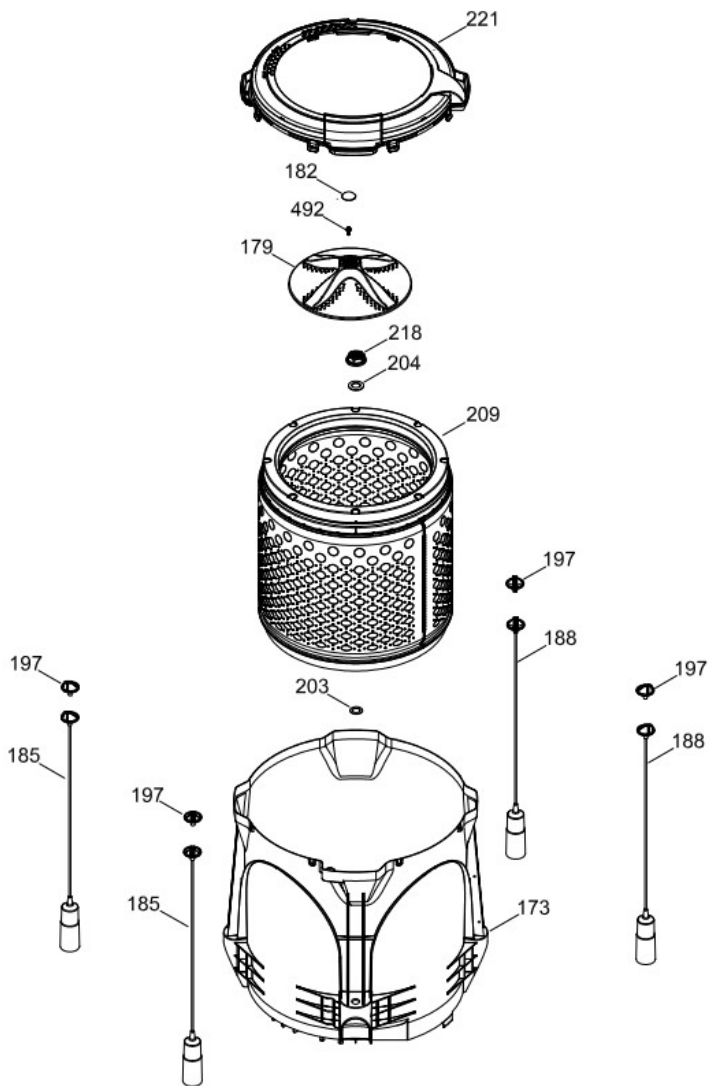

Venta de Refacciones
Electrodomesticas

Lavadora Mabe LMH72201WBAB01

PARTES PARA TINA / TUB, BASKET & AGITATOR

LMH72201WBAB01

Distribuidor Autorizado

SurteRápido.com

Venta de Refacciones
Electrodomesticas

Lavadora Mabe LMH72201WBAB01

SISTEMA MOTRIZ / PUMP & DRIVE COMPONENTS

LMH72201WBAB01

Distribuidor Autorizado

SurteRápido.com

Venta de Refacciones
Electrodomesticas

Lavadora Mabe LMH72201WBAB01

Guía	Componente	Descripción
6	233D2095G001	ENSAMBLE TOMACORRIENTE
9	277B2275P001	GOMA TAPA
12	290D1232G001	VALVULA DE AGUA CUADRUPLE
12	290D1232G003	VALVULA DE AGUA CUADRUPLE
20	233D2444G004	IML Y BEZEL ENSAMBLE
21	233D2257P001	COPETE
30	233D2053G001	ARNES PRINCIPAL
34	233D2309P001	SELLO COPETE
39	323B4081G003	ENSAMBLE PERILLA
44	253C1196P001	PIN ALINEAMINETO
45	233D1368G001	MANGUERA
45	233D2851G001	MANGUERA
49	234D2296P002	PANEL POSTERIOR COPETE
56	233D2056G001	ARNES SEGURO TAPA
59	253C1303P001	CLIP CABLE
69	EMX1739P001R003	TARJETA Y SOFTWARE
78	233D2055G001	ARNES VALVULAS
93	233D2157G011	ENSAMBLE GABINETE
96	253C1245P001	PATA NIVELADORA
96	253C1245P002	PATA NIVELADORA
96	253C1245P003	PATA NIVELADORA
98	277B2259P001	BISEL BLOCAPUERTAS
99	233D2274P002	SEGURO TAPA
103	253C1257P002	AMORTIGUADOR Y SOPORTE IZQUIERD
104	253C1258P001	AMORTIGUADOR Y SOPORTE DERECHO
106	253C1180P001	BUJE DERECHO
107	253C1180P002	BUJE IZQUIERDO
108	233D1956P001	CUBIERTA MANGUERA