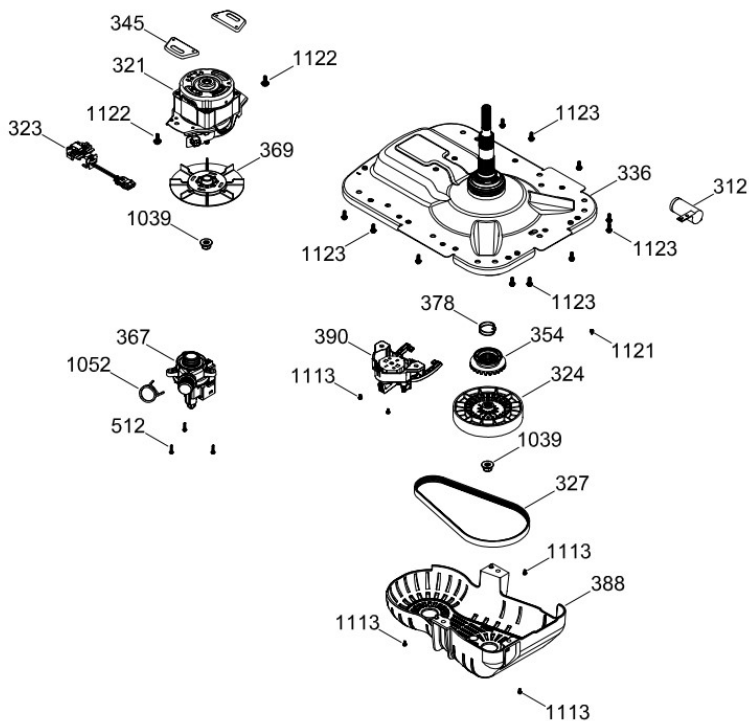

Venta de Refacciones
Electrodomesticas

Lavadora Mabe LMH72201WBAB02

PARTES PARA TINA / TUB, BASKET & AGITATOR

LMH72201WBAB02

Distribuidor Autorizado

SurteRápido.com

Venta de Refacciones
Electrodomesticas

Lavadora Mabe LMH72201WBAB02

SISTEMA MOTRIZ / PUMP & DRIVE COMPONENTS

LMH72201WBAB02

Distribuidor Autorizado

SurteRápido.com

Venta de Refacciones
Electrodomesticas

Lavadora Mabe LMH72201WBAB02

Guía	Componente	Descripción
6	233D2095G001	ENSAMBLE TOMACORRIENTE
9	277B2275P001	GOMA TAPA
12	290D1232G001	VALVULA DE AGUA CUADRUPLE
12	290D1232G003	VALVULA DE AGUA CUADRUPLE
20	233D2444G004	IML Y BEZEL ENSAMBLE
21	233D2257P001	COPETE
30	233D2053G002	ARNES PRINCIPAL
30	233D2053G003	ARNES PRINCIPAL
34	233D2309P001	SELLO COPETE
35	233D2308P002	PAPEL TERMOVOLT
39	323B4081G003	ENSAMBLE PERILLA
44	253C1196P001	PIN ALINEAMINETO
45	233D1368G001	MANGUERA
45	233D2851G001	MANGUERA
49	234D2296P002	PANEL POSTERIOR COPETE
56	233D2056G001	ARNES SEGURO TAPA
59	253C1303P001	CLIP CABLE
69	EMX1739P001R003	TARJETA Y SOFTWARE
78	233D2055G001	ARNES VALVULAS
93	233D2157G011	ENSAMBLE GABINETE
96	253C1245P002	PATA NIVELADORA
96	253C1245P003	PATA NIVELADORA
98	277B2259P001	BISEL BLOCAPUERTAS
99	233D2274P002	SEGURO TAPA
103	253C1257P002	AMORTIGUADOR Y SOPORTE IZQUIERD
104	253C1258P001	AMORTIGUADOR Y SOPORTE DERECHO
106	253C1180P001	BUJE DERECHO
107	253C1180P002	BUJE IZQUIERDO