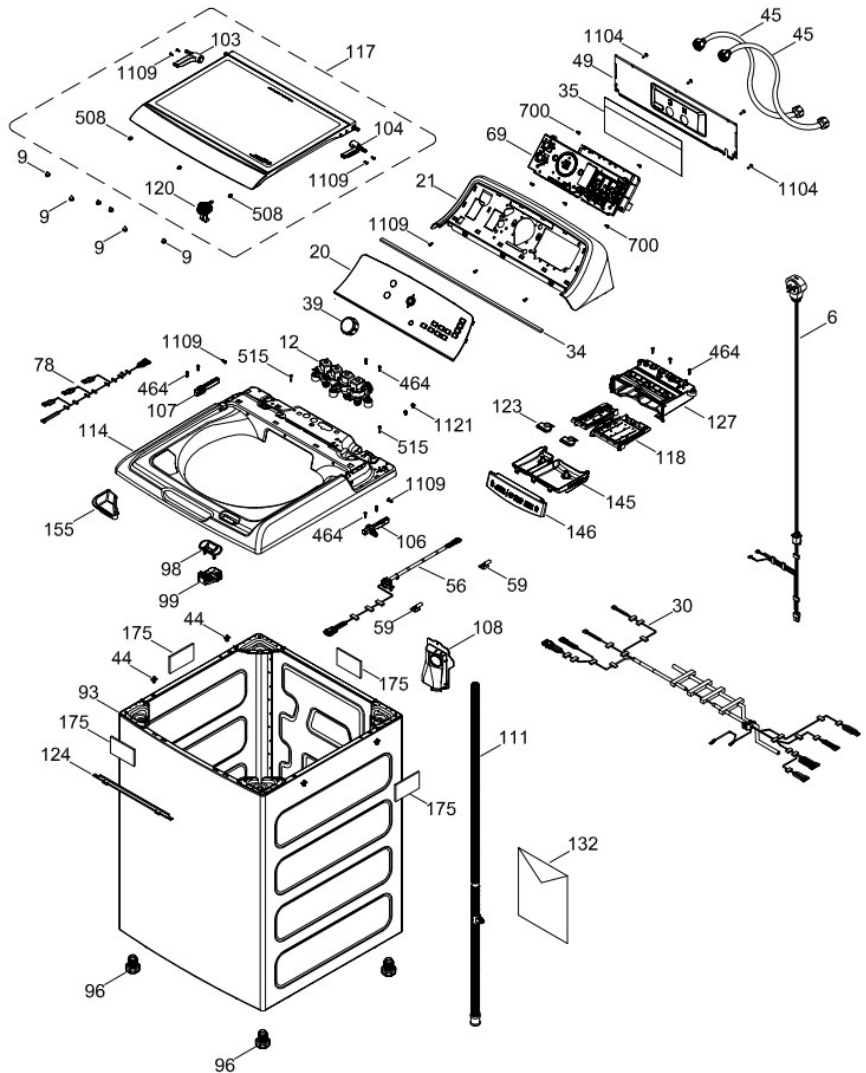

Distribuidor Autorizado

SurteRápido.com

Venta de Refacciones
Electrodomesticas

Lavadora Mabe LMH72201WBAB02

COPETE / BACKSPLASH
GABINETE Y CUBIERTA / CABINET & COVER

LMH72201WBAB02