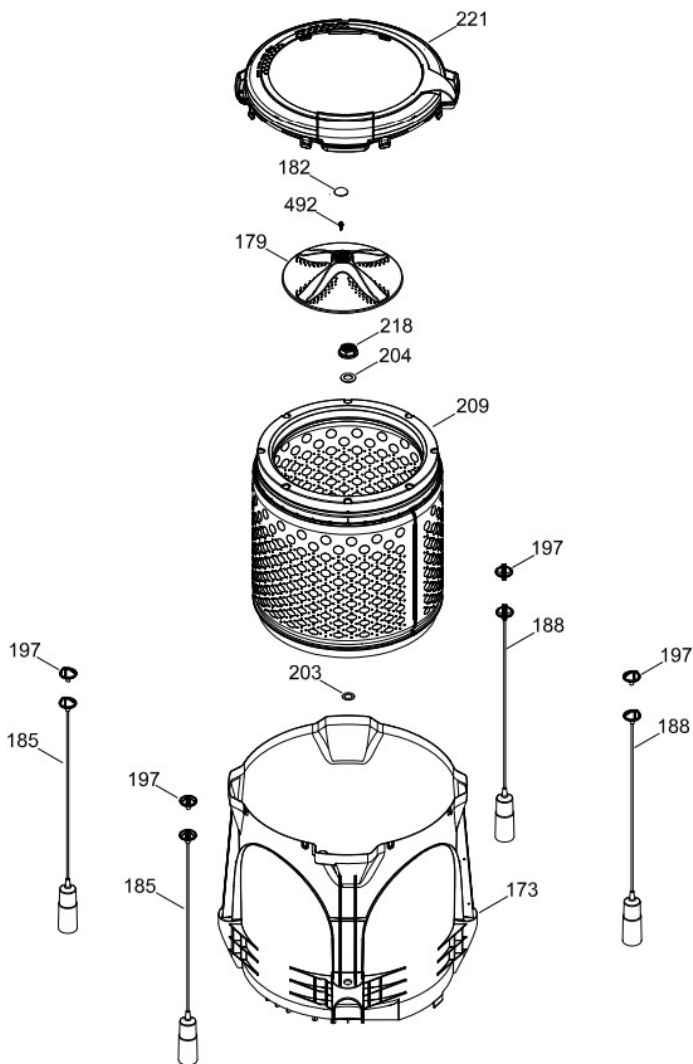

Venta de Refacciones
Electrodomesticas

Lavadora Mabe LMH72201WBAB02

PARTES PARA TINA / TUB, BASKET & AGITATOR

LMH72201WBAB02

Distribuidor Autorizado

SurteRápido.com

Venta de Refacciones
Electrodomesticas

Lavadora Mabe LMH72201WBAB02

SISTEMA MOTRIZ / PUMP & DRIVE COMPONENTS

LMH72201WBAB02

Distribuidor Autorizado

SurteRápido.com

Venta de Refacciones
Electrodomesticas

Lavadora Mabe LMH72201WBAB02

Guía	Componente	Descripción
6	233D2095G001	ENSAMBLE TOMACORRIENTE
9	277B2275P001	GOMA TAPA
12	290D1232G001	VALVULA DE AGUA CUADRUPLE
12	290D1232G003	VALVULA DE AGUA CUADRUPLE
20	233D2444G004	IML Y BEZEL ENSAMBLE
21	233D2257P001	COPETE
30	233D2053G002	ARNES PRINCIPAL
30	233D2053G003	ARNES PRINCIPAL
34	233D2309P001	SELLO COPETE
35	233D2308P002	PAPEL TERMOVOLT
39	323B4081G003	ENSAMBLE PERILLA
44	253C1196P001	PIN ALINEAMINETO
45	233D1368G001	MANGUERA
45	233D2851G001	MANGUERA
49	234D2296P002	PANEL POSTERIOR COPETE
56	233D2056G001	ARNES SEGURO TAPA
59	253C1303P001	CLIP CABLE
69	EMX1739P001R003	TARJETA Y SOFTWARE
78	233D2055G001	ARNES VALVULAS
93	233D2157G011	ENSAMBLE GABINETE
96	253C1245P002	PATA NIVELADORA
96	253C1245P003	PATA NIVELADORA
98	277B2259P001	BISEL BLOCAPUERTAS
99	233D2274P002	SEGURO TAPA
103	253C1257P002	AMORTIGUADOR Y SOPORTE IZQUIERD
104	253C1258P001	AMORTIGUADOR Y SOPORTE DERECHO
106	253C1180P001	BUJE DERECHO
107	253C1180P002	BUJE IZQUIERDO