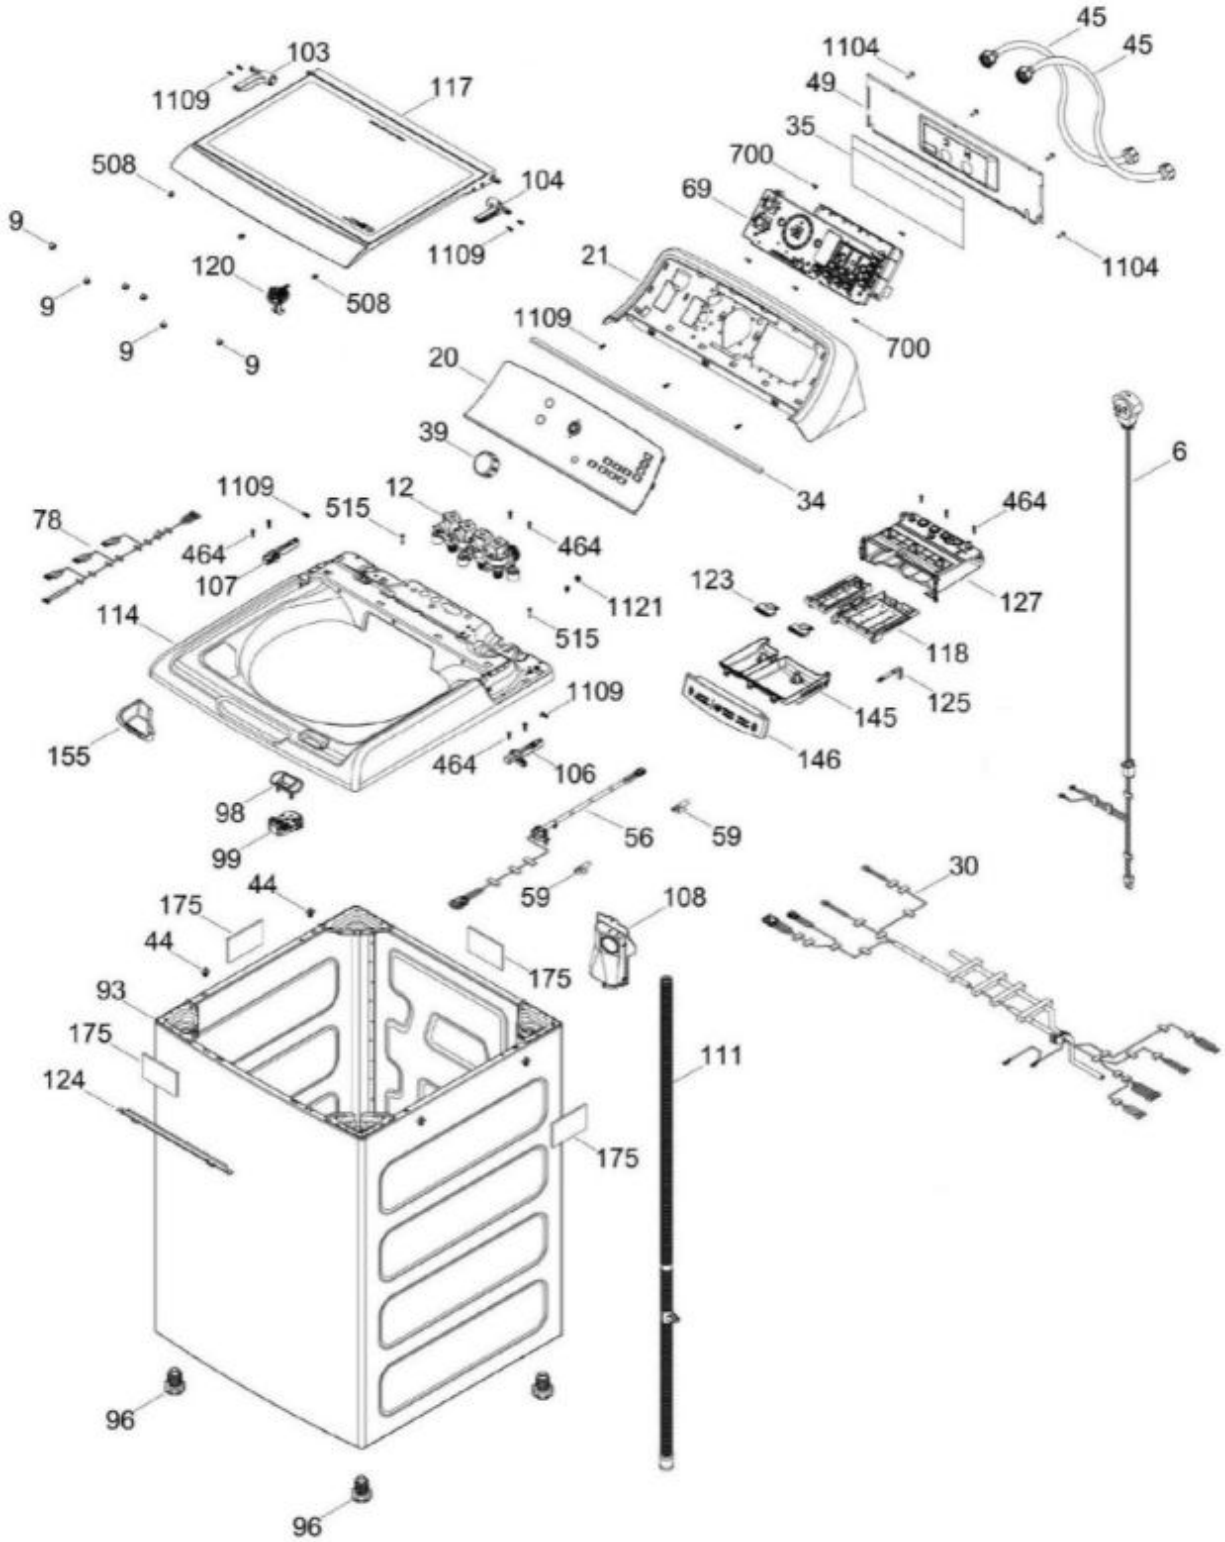

LAVADORA LMH72201WBAB03

COPETE / BACKSPASH
GABINETE Y CUBIERTA / CABINET & COVER

LMH72201WBAB03

LAVADORA LMH72201WBAB03

PARTES PARA TINA / TUB, BASKET & AGITATOR

LMH72201WBAB03

LAVADORA LMH72201WBAB03

SISTEMA MOTRIZ / PUMP & DRIVE COMPONENTS

LMH72201WBAB03

LAVADORA LMH72201WBAB03

Guía	Refacción	Descripción
6	WW01F01689	ENSAMBLE TOMACORRIENTE
9	WW01A00654	GOMA TAPA
12	WW01F01651	VALVULA DE AGUA CUADRUPLE
20	WW01L01621	IML Y BEZEL ENSAMBLE
21	WW01L01540	COPETE
25	WW01A00068	ABRAZADERA MANGUERA
30	WW01F02038	ARNES PRINCIPAL MEX
34	WW01L01549	SELLO COPETE
35	WW01L01668	PAPEL TERMOVOLT
39	WW01L01654	ENSAMBLE PERILLA
44	WW01A00641	PIN ALINEAMIENTO
45	WW01F01987	MANGUERA LLENADO ENSAMBLE
49	WW01L01624	PANEL POSTERIOR COPETE
56	WW01F01679	ARNES SEGURO TAPA
59	WW01A00651	CLIP CABLE
69	WW01F01829	TARJETA Y SOFTWARE
78	WW01F01676	ARNES VALVULAS
93	WW01L01529	GABINETE ENSAMBLE
96	WW01L01746	PATA NIVELADORA
96	WW01L01746	PATA NIVELADORA
98	WW01F01763	BISEL BLOCAPUERTAS
99	WW01L01660	SEGURO TAPA
103	WW01L01641	AMORTIGUADOR Y SOPORTE IZQUIERDO
104	WW01L01642	AMORTIGUADOR Y SOPORTE DERECHO
106	WW01L01628	BUJE DERECHO
107	WW01L01629	BUJE IZQUIERDO
108	WW01L01845	CUBRE MANGUERA
111	WW01F02057	ENS MANGUERA DRENADO
114	WW01L01507	CUBIERTA SUPERIOR
117	WW01L01522	TAPA VIDRIO ENSAMBLE
118	WW01A00749	REGADERA
120	WW01L01653	ENSAMBLE ACTUADOR
123	WW01A00652	TAPA SIFON
124	WW01A00649	SOPORTE CUBIERTA
125	WW01A00751	CLIP DESPACHADOR

LAVADORA LMH72201WBAB03

Guía	Refacción	Descripción
512	WW01A00330	TORNILLO VALVULA
515	WW01A00660	TORNILLO CUBIERTA
700	WW01A00582	TORNILLO
1039	WW01A00644	TUERCA POLEA
1052	WW01A00094	ABRAZADERA
1104	WW01A00097	TORNILLO 8-18 X 7/16 AB FENIX
1109	WW01A00449	TO 2RNILLO 8-16B FLP .525 S ZN
1113	WW01A00082	TORNILLO SOPORTE
1121	WW01A00001	TORNILLO
1122	WW01A00657	TORNILLO MOTOR
1123	WW01A00084	TORNILLO