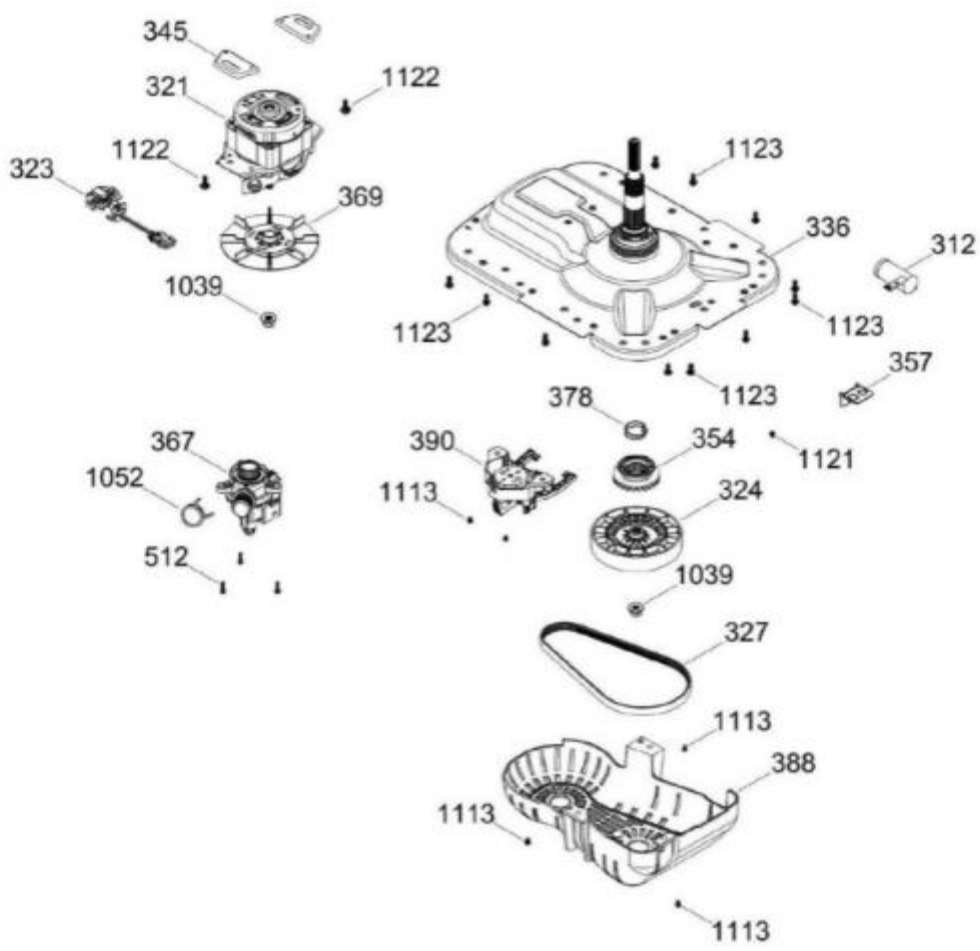

LAVADORA LMH72201WBAB03

COPETE / BACKSPASH
GABINETE Y CUBIERTA / CABINET & COVER

LMH72201WBAB03

LAVADORA LMH72201WBAB03

PARTES PARA TINA / TUB, BASKET & AGITATOR

LMH72201WBAB03

LAVADORA LMH72201WBAB03

SISTEMA MOTRIZ / PUMP & DRIVE COMPONENTS

LMH72201WBAB03

LAVADORA LMH72201WBAB03

Guía	Refacción	Descripción
6	WW01F01689	ENSAMBLE TOMACORRIENTE
9	WW01A00654	GOMA TAPA
12	WW01F01651	VALVULA DE AGUA CUADRUPLE
20	WW01L01621	IML Y BEZEL ENSAMBLE
21	WW01L01540	COPETE
25	WW01A00068	ABRAZADERA MANGUERA
30	WW01F02038	ARNES PRINCIPAL MEX
34	WW01L01549	SELLO COPETE
35	WW01L01668	PAPEL TERMOVOLT
39	WW01L01654	ENSAMBLE PERILLA
44	WW01A00641	PIN ALINEAMIENTO
45	WW01F01987	MANGUERA LLENADO ENSAMBLE
49	WW01L01624	PANEL POSTERIOR COPETE
56	WW01F01679	ARNES SEGURO TAPA
59	WW01A00651	CLIP CABLE
69	WW01F01829	TARJETA Y SOFTWARE
78	WW01F01676	ARNES VALVULAS
93	WW01L01529	GABINETE ENSAMBLE
96	WW01L01746	PATA NIVELADORA
96	WW01L01746	PATA NIVELADORA
98	WW01F01763	BISEL BLOCAPUERTAS
99	WW01L01660	SEGURO TAPA
103	WW01L01641	AMORTIGUADOR Y SOPORTE IZQUIERDO
104	WW01L01642	AMORTIGUADOR Y SOPORTE DERECHO
106	WW01L01628	BUJE DERECHO
107	WW01L01629	BUJE IZQUIERDO
108	WW01L01845	CUBRE MANGUERA
111	WW01F02057	ENS MANGUERA DRENADO
114	WW01L01507	CUBIERTA SUPERIOR
117	WW01L01522	TAPA VIDRIO ENSAMBLE
118	WW01A00749	REGADERA
120	WW01L01653	ENSAMBLE ACTUADOR
123	WW01A00652	TAPA SIFON
124	WW01A00649	SOPORTE CUBIERTA
125	WW01A00751	CLIP DESPACHADOR

LAVADORA LMH72201WBAB03

Guía	Refacción	Descripción
512	WW01A00330	TORNILLO VALVULA
515	WW01A00660	TORNILLO CUBIERTA
700	WW01A00582	TORNILLO
1039	WW01A00644	TUERCA POLEA
1052	WW01A00094	ABRAZADERA
1104	WW01A00097	TORNILLO 8-18 X 7/16 AB FENIX
1109	WW01A00449	TO 2RNILLO 8-16B FLP .525 S ZN
1113	WW01A00082	TORNILLO SOPORTE
1121	WW01A00001	TORNILLO
1122	WW01A00657	TORNILLO MOTOR
1123	WW01A00084	TORNILLO