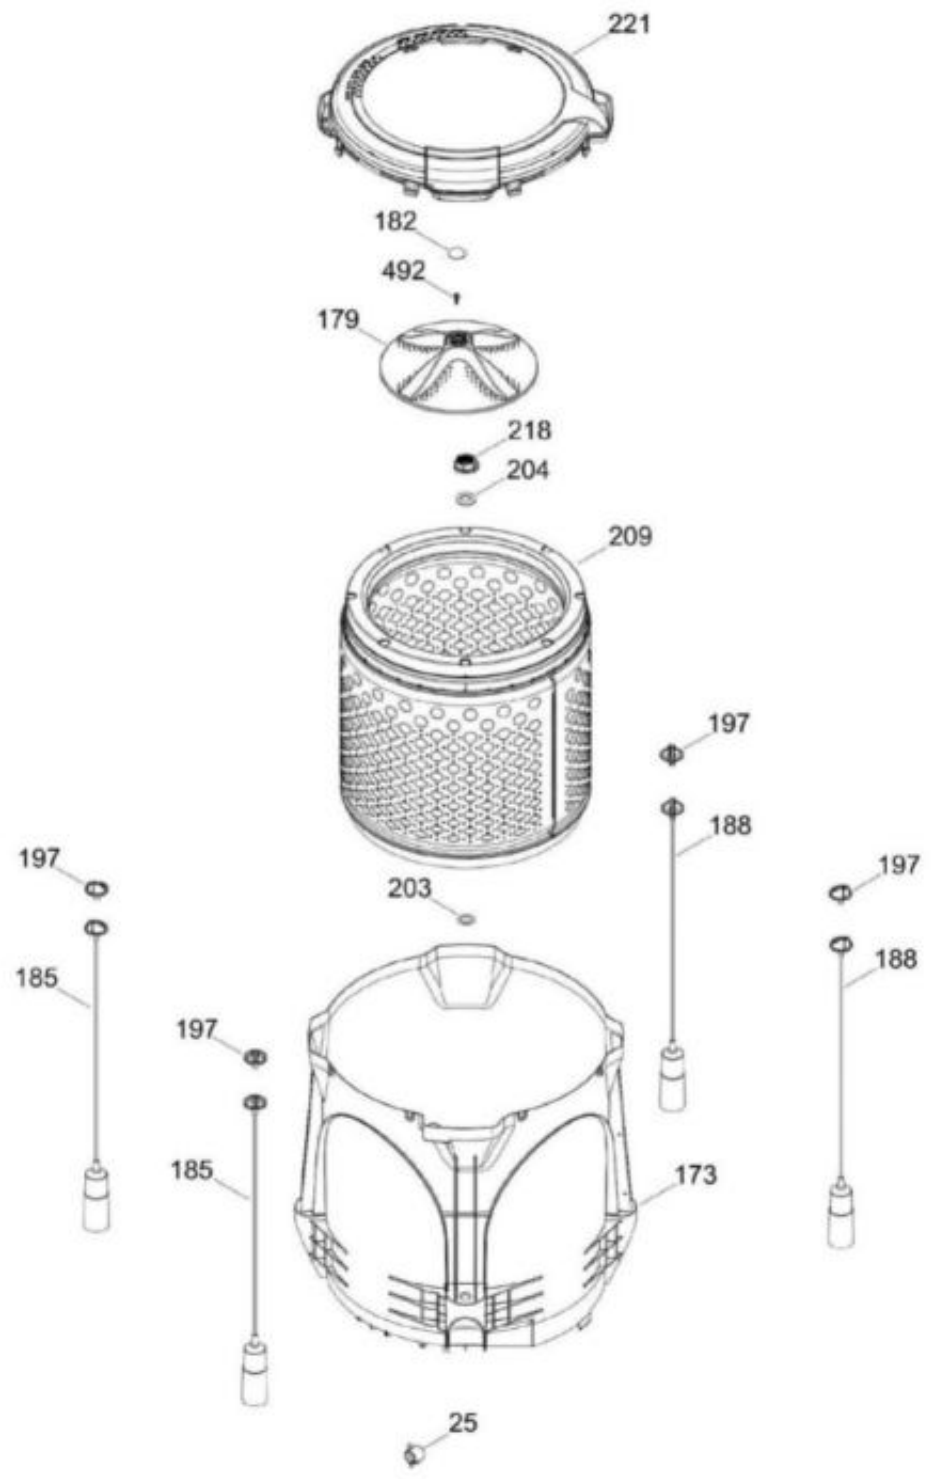

LAVADORA LMH72201WBAB03

COPETE / BACKSPASH
GABINETE Y CUBIERTA / CABINET & COVER

LMH72201WBAB03

LAVADORA LMH72201WBAB03

PARTES PARA TINA / TUB, BASKET & AGITATOR

LMH72201WBAB03

LAVADORA LMH72201WBAB03

SISTEMA MOTRIZ / PUMP & DRIVE COMPONENTS

LMH72201WBAB03

LAVADORA LMH72201WBAB03

Guía	Refacción	Descripción
6	WW01F01689	ENSAMBLE TOMACORRIENTE
9	WW01A00654	GOMA TAPA
12	WW01F01651	VALVULA DE AGUA CUADRUPLE
20	WW01L01621	IML Y BEZEL ENSAMBLE
21	WW01L01540	COPETE
25	WW01A00068	ABRAZADERA MANGUERA
30	WW01F02038	ARNES PRINCIPAL MEX
34	WW01L01549	SELLO COPETE
35	WW01L01668	PAPEL TERMOVOLT
39	WW01L01654	ENSAMBLE PERILLA
44	WW01A00641	PIN ALINEAMIENTO
45	WW01F01987	MANGUERA LLENADO ENSAMBLE
49	WW01L01624	PANEL POSTERIOR COPETE
56	WW01F01679	ARNES SEGURO TAPA
59	WW01A00651	CLIP CABLE
69	WW01F01829	TARJETA Y SOFTWARE
78	WW01F01676	ARNES VALVULAS
93	WW01L01529	GABINETE ENSAMBLE
96	WW01L01746	PATA NIVELADORA
96	WW01L01746	PATA NIVELADORA
98	WW01F01763	BISEL BLOCAPUERTAS
99	WW01L01660	SEGURO TAPA
103	WW01L01641	AMORTIGUADOR Y SOPORTE IZQUIERDO
104	WW01L01642	AMORTIGUADOR Y SOPORTE DERECHO
106	WW01L01628	BUJE DERECHO
107	WW01L01629	BUJE IZQUIERDO
108	WW01L01845	CUBRE MANGUERA
111	WW01F02057	ENS MANGUERA DRENADO
114	WW01L01507	CUBIERTA SUPERIOR
117	WW01L01522	TAPA VIDRIO ENSAMBLE
118	WW01A00749	REGADERA
120	WW01L01653	ENSAMBLE ACTUADOR
123	WW01A00652	TAPA SIFON
124	WW01A00649	SOPORTE CUBIERTA
125	WW01A00751	CLIP DESPACHADOR

LAVADORA LMH72201WBAB03

Guía	Refacción	Descripción
512	WW01A00330	TORNILLO VALVULA
515	WW01A00660	TORNILLO CUBIERTA
700	WW01A00582	TORNILLO
1039	WW01A00644	TUERCA POLEA
1052	WW01A00094	ABRAZADERA
1104	WW01A00097	TORNILLO 8-18 X 7/16 AB FENIX
1109	WW01A00449	TO 2RNILLO 8-16B FLP .525 S ZN
1113	WW01A00082	TORNILLO SOPORTE
1121	WW01A00001	TORNILLO
1122	WW01A00657	TORNILLO MOTOR
1123	WW01A00084	TORNILLO