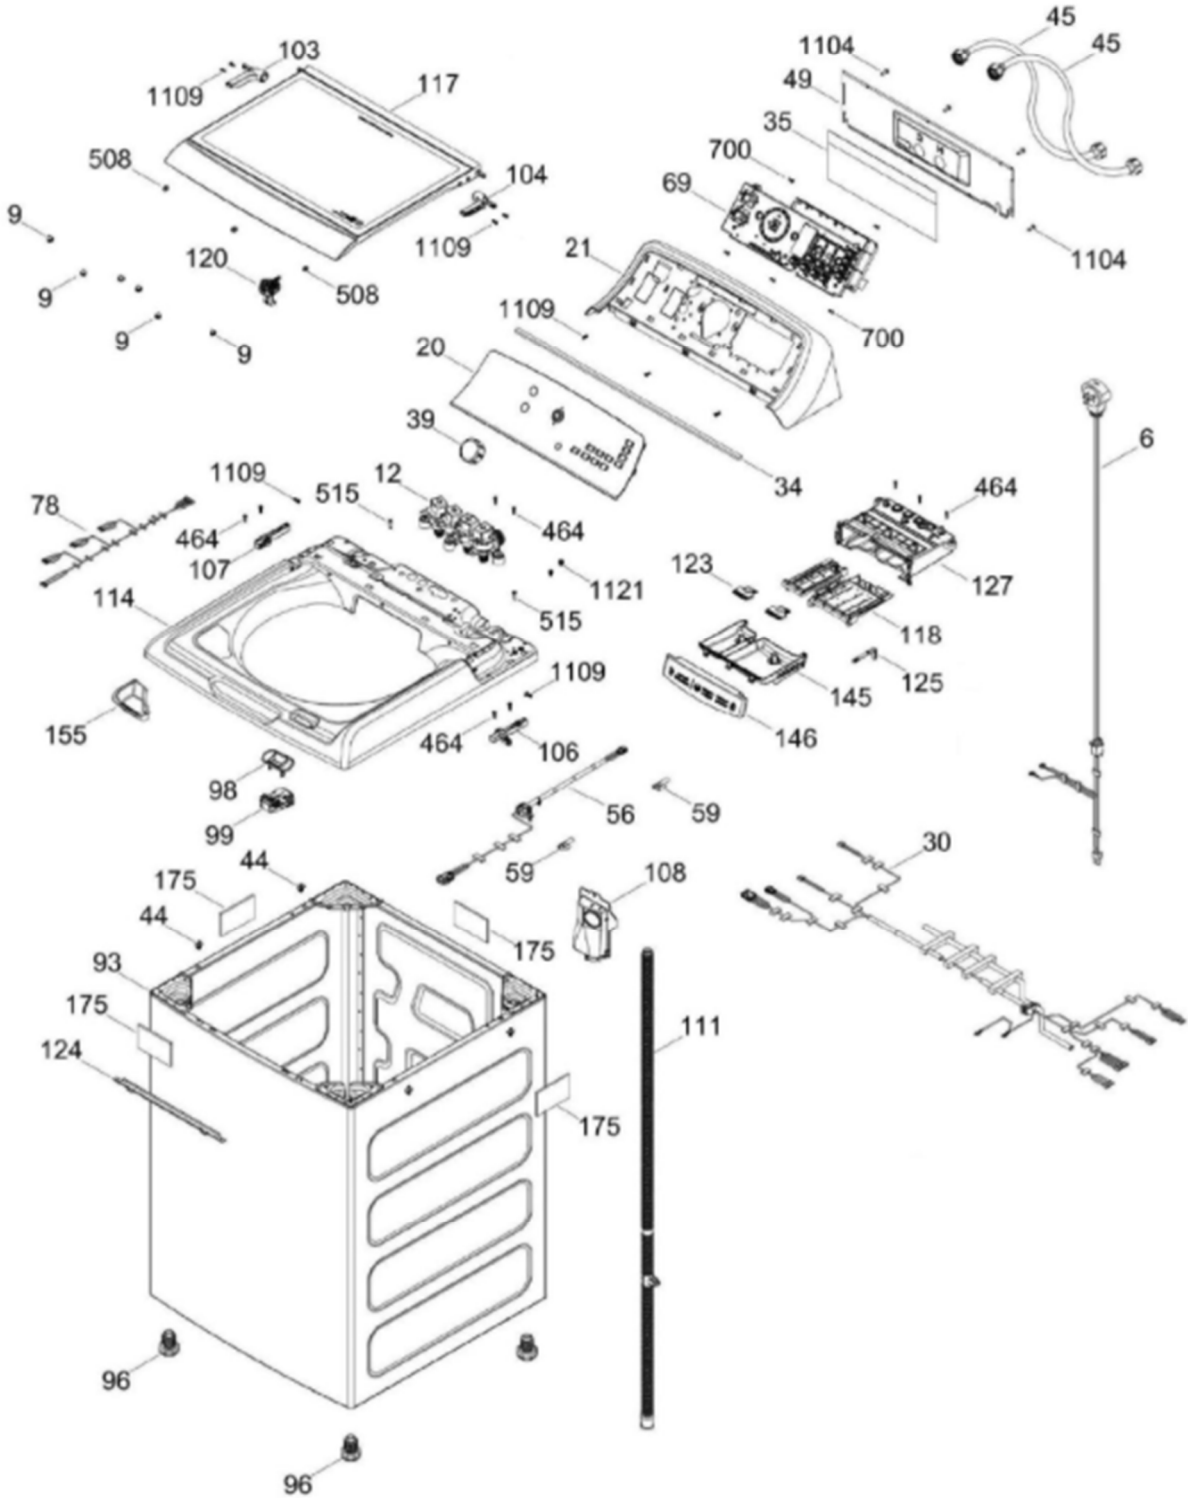

LAVADORA LMH72201WBAB04

COPETE / BACKSPLASH
 GABINETE Y CUBIERTA / CABINET & COVER

LMH72201WBAB04

LAVADORA LMH72201WBAB04

PARTES PARA TINA / TUB, BASKET & AGITATOR

LMH72201WBAB04

LAVADORA LMH72201WBAB04

SISTEMA MOTRIZ / PUMP & DRIVE COMPONENTS

LMH72201WBAB04

LAVADORA LMH72201WBAB04

Guía	Refacción	Descripción
6	WW01F01689	ENSAMBLE TOMACORRIENTE
9	WW01A00654	GOMA TAPA
12	WW01F01651	VALVULA DE AGUA CUADRUPLE
20	WW01L01850	IML AND BEZEL ASM
21	WW01L01540	COPETE
25	WW01A00068	ABRAZADERA MANGUERA
30	WW01F02038	ARNES PRINCIPAL MEX
34	WW01L01549	SELLO COPETE
35	WW01L01668	PAPEL TERMOVOLT
39	WW01L01654	ENSAMBLE PERILLA
44	WW01A00641	PIN ALINEAMIENTO
45	WW01F01987	MANGUERA LLENADO ENSAMBLE
49	WW01L01624	PANEL POSTERIOR COPETE
56	WW01F01679	ARNES SEGURO TAPA
59	WW01A00651	CLIP CABLE
69	WW01A00771	PERSONALIZACION DE TARJETA
78	WW01F01676	ARNES VALVULAS
93	WW01L01529	GABINETE ENSAMBLE
96	WW01L01746	PATA NIVELADORA
96	WW01L01746	PATA NIVELADORA
98	WW01F01763	BISEL BLOCAPUERTAS
99	WW01L01660	SEGURO TAPA
103	WW01L01641	AMORTIGUADOR Y SOPORTE IZQUIERDO
104	WW01L01642	AMORTIGUADOR Y SOPORTE DERECHO
106	WW01L01628	BUJE DERECHO
107	WW01L01629	BUJE IZQUIERDO
108	WW01L01845	CUBRE MANGUERA
111	WW01F02057	ENS MANGUERA DRENADO
114	WW01L01507	CUBIERTA SUPERIOR
117	WW01L01522	TAPA VIDRIO ENSAMBLE
118	WW01A00749	REGADERA
120	WW01L01653	ENSAMBLE ACTUADOR
123	WW01A00652	TAPA SIFON
124	WW01A00649	SOPORTE CUBIERTA
125	WW01A00751	CLIP DESPACHADOR
127	WW01F01671	CAJA DISPENSADOR
145	WW01A00750	CAJÓN

LAVADORA LMH72201WBAB04

Guía	Refacción	Descripción
1104	WW01A00097	TORNILLO 8-18 X 7/16 AB FENIX
1109	WW01A00449	TO 2RNILLO 8-16B FLP .525 S ZN
1113	WW01A00082	TORNILLO SOPORTE
1121	WW01A00001	TORNILLO
1122	WW01A00657	TORNILLO MOTOR
1123	WW01A00084	TORNILLO