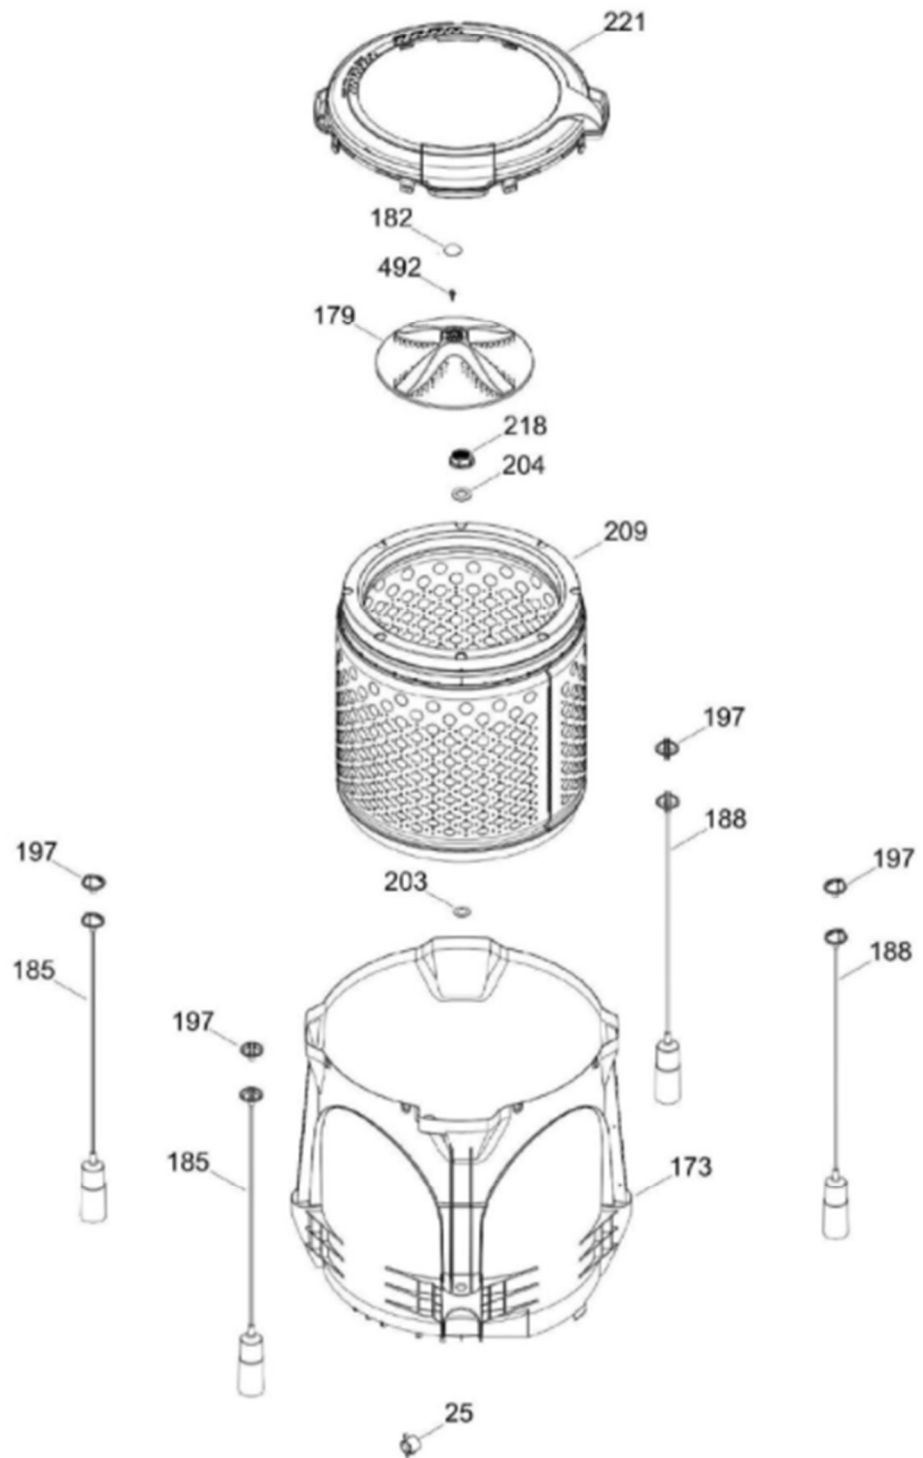

LAVADORA LMH72201WBAB04

COPETE / BACKSPLASH
 GABINETE Y CUBIERTA / CABINET & COVER

LMH72201WBAB04

LAVADORA LMH72201WBAB04

PARTES PARA TINA / TUB, BASKET & AGITATOR

LMH72201WBAB04

LAVADORA LMH72201WBAB04

SISTEMA MOTRIZ / PUMP & DRIVE COMPONENTS

LMH72201WBAB04

LAVADORA LMH72201WBAB04

Guía	Refacción	Descripción
6	WW01F01689	ENSAMBLE TOMACORRIENTE
9	WW01A00654	GOMA TAPA
12	WW01F01651	VALVULA DE AGUA CUADRUPLE
20	WW01L01850	IML AND BEZEL ASM
21	WW01L01540	COPETE
25	WW01A00068	ABRAZADERA MANGUERA
30	WW01F02038	ARNES PRINCIPAL MEX
34	WW01L01549	SELLO COPETE
35	WW01L01668	PAPEL TERMOVOLT
39	WW01L01654	ENSAMBLE PERILLA
44	WW01A00641	PIN ALINEAMIENTO
45	WW01F01987	MANGUERA LLENADO ENSAMBLE
49	WW01L01624	PANEL POSTERIOR COPETE
56	WW01F01679	ARNES SEGURO TAPA
59	WW01A00651	CLIP CABLE
69	WW01A00771	PERSONALIZACION DE TARJETA
78	WW01F01676	ARNES VALVULAS
93	WW01L01529	GABINETE ENSAMBLE
96	WW01L01746	PATA NIVELADORA
96	WW01L01746	PATA NIVELADORA
98	WW01F01763	BISEL BLOCAPUERTAS
99	WW01L01660	SEGURO TAPA
103	WW01L01641	AMORTIGUADOR Y SOPORTE IZQUIERDO
104	WW01L01642	AMORTIGUADOR Y SOPORTE DERECHO
106	WW01L01628	BUJE DERECHO
107	WW01L01629	BUJE IZQUIERDO
108	WW01L01845	CUBRE MANGUERA
111	WW01F02057	ENS MANGUERA DRENADO
114	WW01L01507	CUBIERTA SUPERIOR
117	WW01L01522	TAPA VIDRIO ENSAMBLE
118	WW01A00749	REGADERA
120	WW01L01653	ENSAMBLE ACTUADOR
123	WW01A00652	TAPA SIFON
124	WW01A00649	SOPORTE CUBIERTA
125	WW01A00751	CLIP DESPACHADOR
127	WW01F01671	CAJA DISPENSADOR
145	WW01A00750	CAJÓN