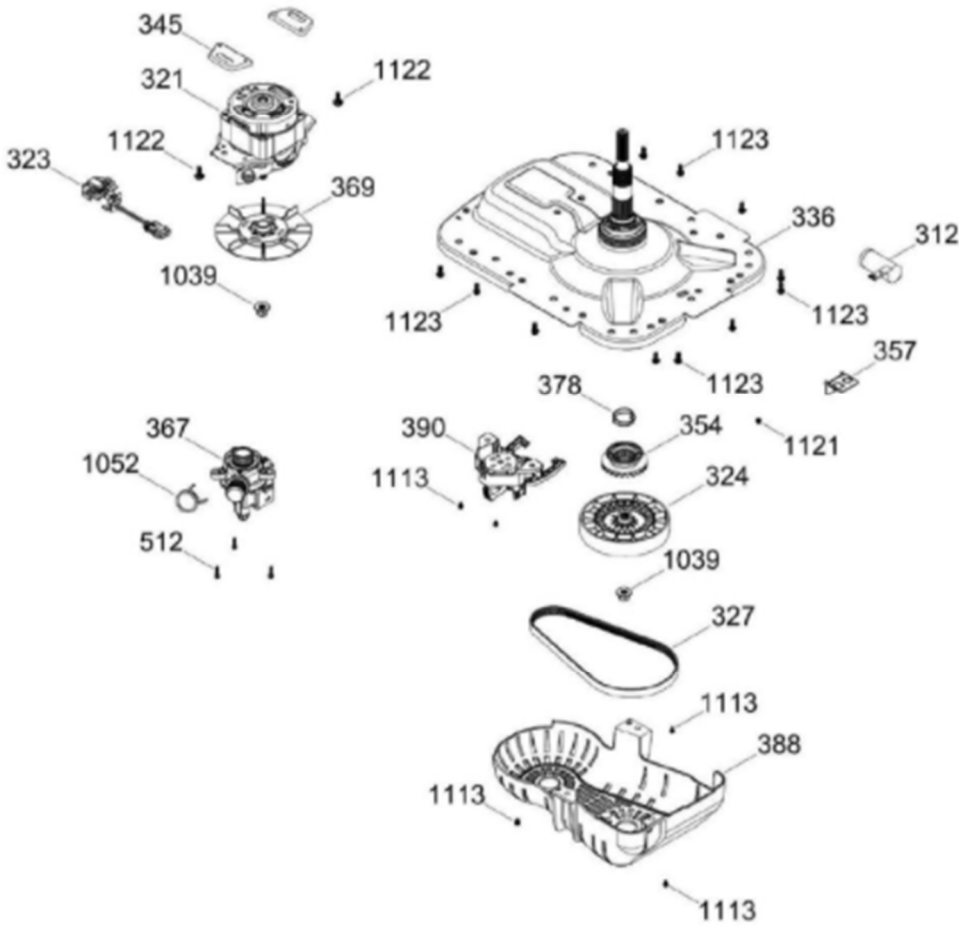

LAVADORA LMH72201WBAB04

COPETE / BACKSPLASH
 GABINETE Y CUBIERTA / CABINET & COVER

LMH72201WBAB04

LAVADORA LMH72201WBAB04

PARTES PARA TINA / TUB, BASKET & AGITATOR

LMH72201WBAB04

LAVADORA LMH72201WBAB04

SISTEMA MOTRIZ / PUMP & DRIVE COMPONENTS

LMH72201WBAB04

LAVADORA LMH72201WBAB04

Guía	Refacción	Descripción
6	WW01F01689	ENSAMBLE TOMACORRIENTE
9	WW01A00654	GOMA TAPA
12	WW01F01651	VALVULA DE AGUA CUADRUPLE
20	WW01L01850	IML AND BEZEL ASM
21	WW01L01540	COPETE
25	WW01A00068	ABRAZADERA MANGUERA
30	WW01F02038	ARNES PRINCIPAL MEX
34	WW01L01549	SELLO COPETE
35	WW01L01668	PAPEL TERMOVOLT
39	WW01L01654	ENSAMBLE PERILLA
44	WW01A00641	PIN ALINEAMIENTO
45	WW01F01987	MANGUERA LLENADO ENSAMBLE
49	WW01L01624	PANEL POSTERIOR COPETE
56	WW01F01679	ARNES SEGURO TAPA
59	WW01A00651	CLIP CABLE
69	WW01A00771	PERSONALIZACION DE TARJETA
78	WW01F01676	ARNES VALVULAS
93	WW01L01529	GABINETE ENSAMBLE
96	WW01L01746	PATA NIVELADORA
96	WW01L01746	PATA NIVELADORA
98	WW01F01763	BISEL BLOCAPUERTAS
99	WW01L01660	SEGURO TAPA
103	WW01L01641	AMORTIGUADOR Y SOPORTE IZQUIERDO
104	WW01L01642	AMORTIGUADOR Y SOPORTE DERECHO
106	WW01L01628	BUJE DERECHO
107	WW01L01629	BUJE IZQUIERDO
108	WW01L01845	CUBRE MANGUERA
111	WW01F02057	ENS MANGUERA DRENADO
114	WW01L01507	CUBIERTA SUPERIOR
117	WW01L01522	TAPA VIDRIO ENSAMBLE
118	WW01A00749	REGADERA
120	WW01L01653	ENSAMBLE ACTUADOR
123	WW01A00652	TAPA SIFON
124	WW01A00649	SOPORTE CUBIERTA
125	WW01A00751	CLIP DESPACHADOR
127	WW01F01671	CAJA DISPENSADOR
145	WW01A00750	CAJÓN

LAVADORA LMH72201WBAB04

Guía	Refacción	Descripción
1104	WW01A00097	TORNILLO 8-18 X 7/16 AB FENIX
1109	WW01A00449	TO 2RNILLO 8-16B FLP .525 S ZN
1113	WW01A00082	TORNILLO SOPORTE
1121	WW01A00001	TORNILLO
1122	WW01A00657	TORNILLO MOTOR
1123	WW01A00084	TORNILLO