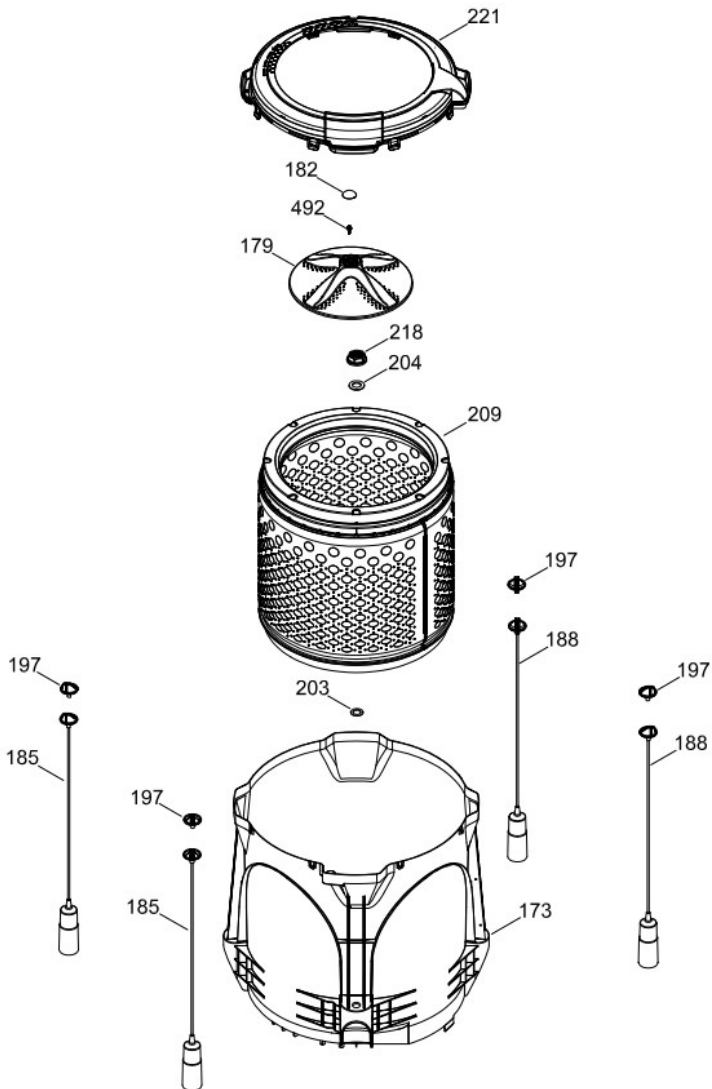

Distribuidor Autorizado

SurteRápido.com

Venta de Refacciones
Electrodomesticas

Lavadora Mabe LMH72201WDBB00

PARTES PARA TINA / TUB, BASKET & AGITATOR

LMH72201WDBB00