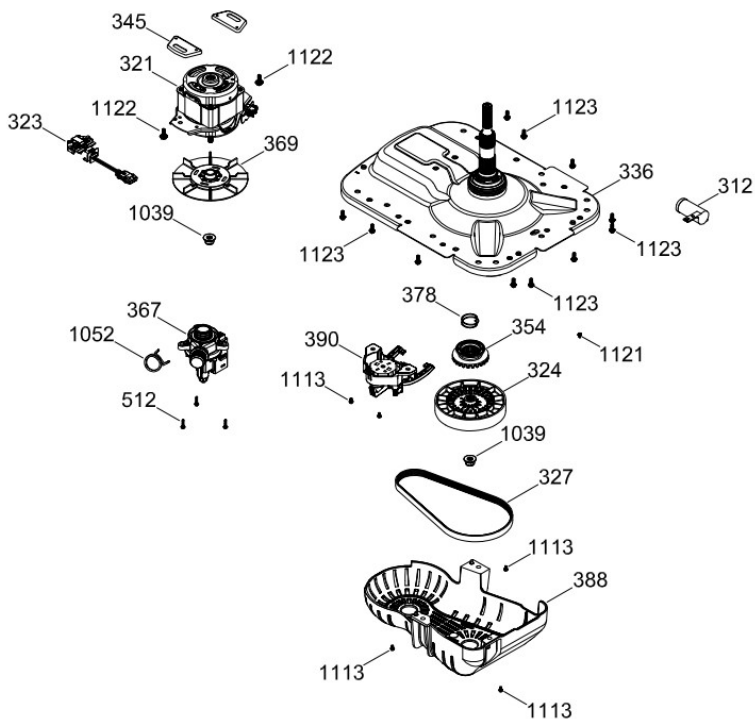

SISTEMA MOTRIZ / PUMP & DRIVE COMPONENTS

LMH72201WDBB00

Distribuidor Autorizado

SurteRápido.com

Venta de Refacciones
Electrodomesticas

Lavadora Mabe LMH72201WDBB00

Guía	Componente	Descripción
6	233D2095G001	ENSAMBLE TOMACORRIENTE
9	277B2275P001	GOMA TAPA
12	290D1232G002	VALVULA CUADRUPLE
20	233D2444G004	IML Y BEZEL ENSAMBLE
21	233D2257P003	COPETE
30	233D2053G002	ARNES PRINCIPAL
30	233D2053G003	ARNES PRINCIPAL
34	233D2309P001	SELLO COPETE
35	233D2308P002	PAPEL TERMOVOLT
39	323B4081G003	ENSAMBLE PERILLA
44	253C1196P001	PIN ALINEAMINETO
45	233D1368G001	MANGUERA
45	233D2851G001	MANGUERA
49	234D2296P002	PANEL POSTERIOR COPETE
56	233D2056G001	ARNES SEGURO TAPA
59	253C1303P001	CLIP CABLE
69	EMX1739P003R000	TARJETA CONTROL
78	233D2055G001	ARNES VALVULAS
93	233D2157G013	ENSAMBLE GABINETE
96	253C1245P002	PATA NIVELADORA
96	253C1245P003	PATA NIVELADORA
98	277B2259P001	BISEL BLOCAPUERTAS
99	233D2274P001	BLOQUEA PUERTAS
103	253C1257P002	AMORTIGUADOR Y SOPORTE IZQUIERD
104	253C1258P001	AMORTIGUADOR Y SOPORTE DERECHO
106	253C1180P001	BUJE DERECHO
107	253C1180P002	BUJE IZQUIERDO