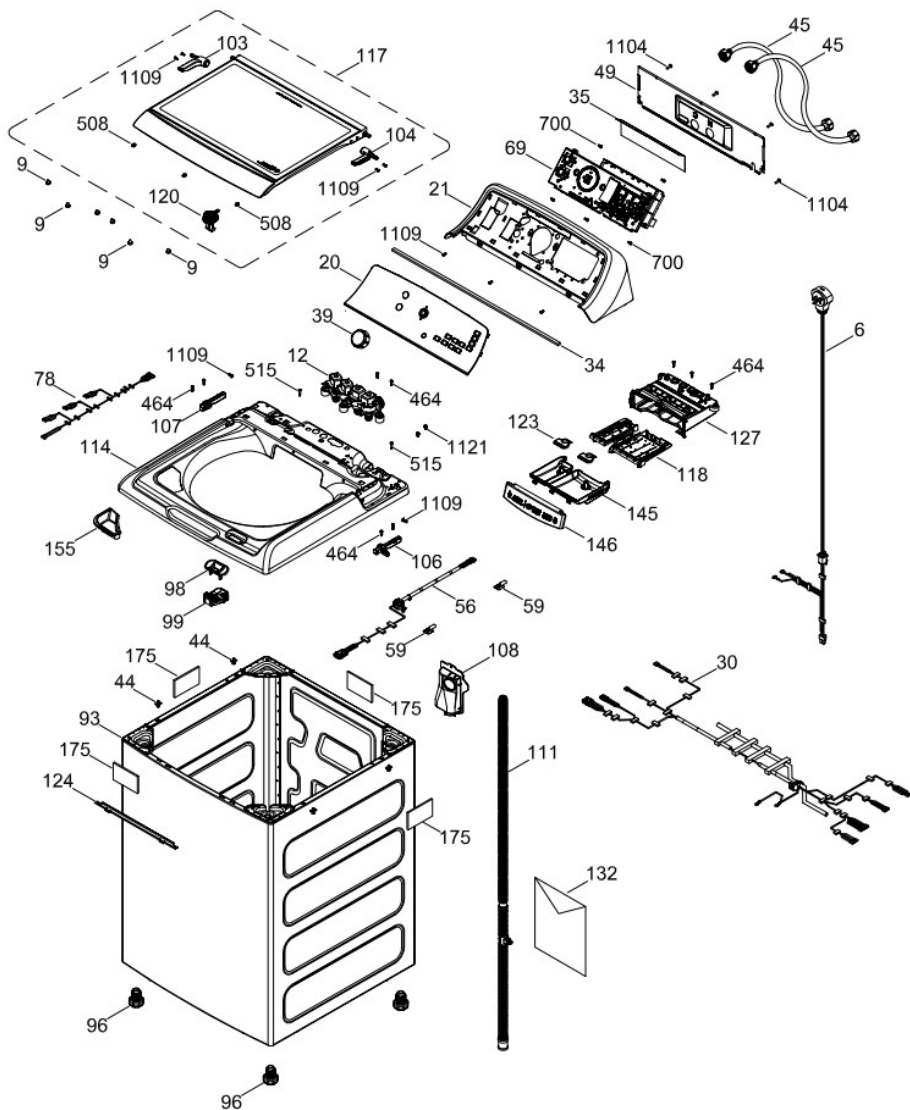

Distribuidor Autorizado

SurteRápido.com

Venta de Refacciones
Electrodomesticas

Lavadora Mabe LMH72201WDBB00

COPETE / BACKSPLASH
GABINETE Y CUBIERTA / CABINET & COVER

LMH72201WDBB00