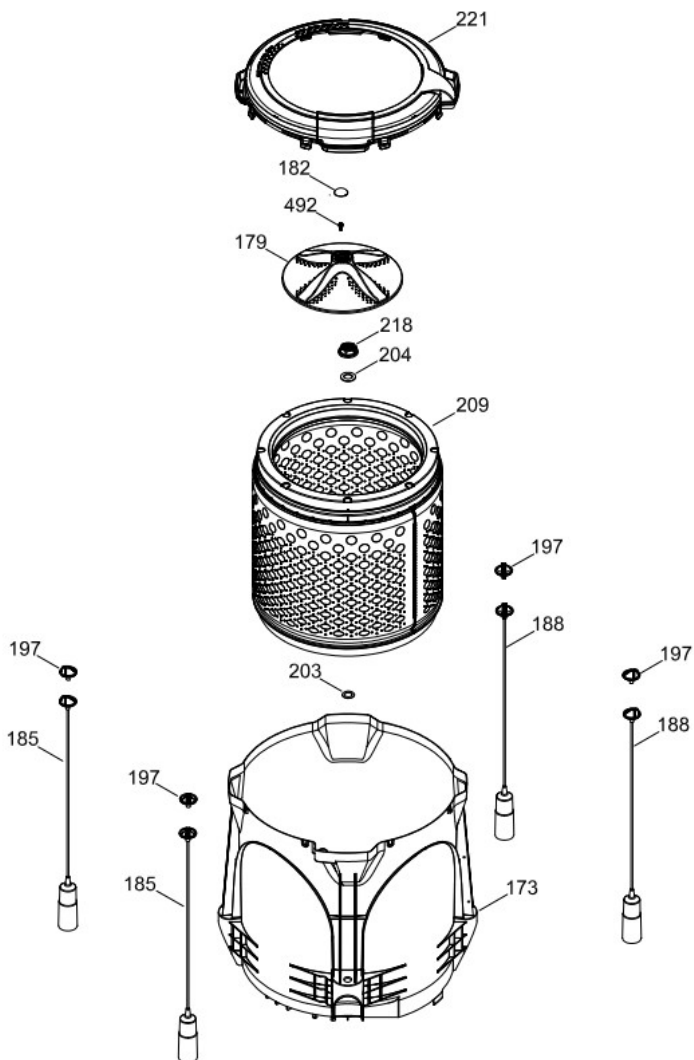

Distribuidor Autorizado

SurteRápido.com

Venta de Refacciones
Electrodomesticas

Lavadora Mabe LMH72201WGAB00

PARTES PARA TINA / TUB, BASKET & AGITATOR

LMH72201WGAB00

Distribuidor Autorizado

SurteRápido.com

Guía	Componente	Descripción
6	233D2095G001	ENSAMBLE TOMACORRIENTE
9	277B2275P001	GOMA TAPA
12	290D1232G001	VALVULA DE AGUA CUADRUPLE
12	290D1232G003	VALVULA DE AGUA CUADRUPLE
20	233D2444G004	IML Y BEZEL ENSAMBLE
21	233D2257P001	COPETE
30	233D2053G001	ARNES PRINCIPAL
34	233D2309P001	SELLO COPETE
39	323B4081G003	ENSAMBLE PERILLA
44	253C1196P001	PIN ALINEAMINETO
45	233D1368G001	MANGUERA
45	233D2851G001	MANGUERA
49	234D2296P002	PANEL POSTERIOR COPETE
56	233D2056G001	ARNES SEGURO TAPA
59	253C1303P001	CLIP CABLE
69	EMX1739P001R003	TARJETA Y SOFTWARE
78	233D2055G001	ARNES VALVULAS
93	233D2157G012	ENSAMBLE GABINETE
96	253C1245P001	PATA NIVELADORA
96	253C1245P002	PATA NIVELADORA
96	253C1245P003	PATA NIVELADORA
98	277B2259P001	BISEL BLOCAPUERTAS
99	233D2274P002	SEGURO TAPA
103	253C1257P002	AMORTIGUADOR Y SOPORTE IZQUIERD
104	253C1258P001	AMORTIGUADOR Y SOPORTE DERECHO
106	253C1180P001	BUJE DERECHO
107	253C1180P002	BUJE IZQUIERDO
108	233D1956P001	CUBIERTA MANGUERA

Distribuidor Autorizado

SurteRápido.com

Venta de Refacciones
Electrodomesticas

Lavadora Mabe LMH72201WGAB00

Guía	Componente	Descripción
1039	253C1234P001	TUERCA POLEA
1052	323B2665P002	ABRAZADERA
1104	8911201P341	TORNILLO 8-18 X 7/16 AB FENIX
1109	277B1126P001	TO 2RNILLO 8-16B FLP .525 S ZN
1113	323B2148P001	TORNILLO SOPORTE
1117	277B1076P001	TORNILLO
1121	109B3403P052	TORNILLO
1122	323B2094P004	TORNILLO MOTOR
1123	323B2190P002	TORNILLO