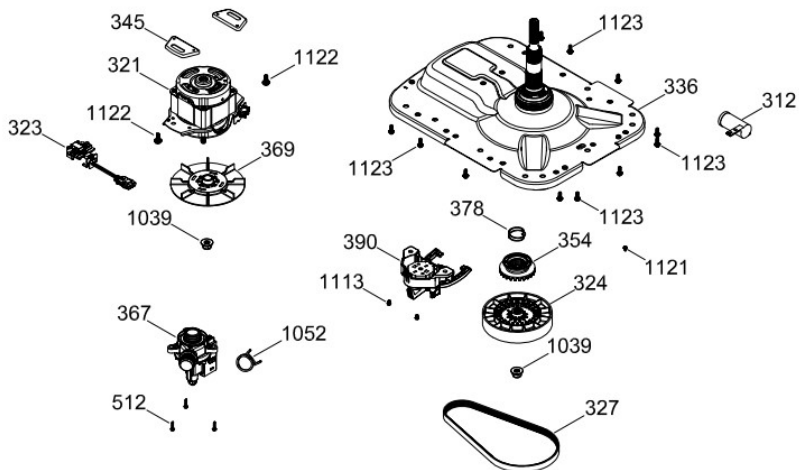

Distribuidor Autorizado

SurteRápido.com

Venta de Refacciones
Electrodomesticas

Lavadora Mabe LMH72201WGAB00

SISTEMA MOTRIZ / PUMP & DRIVE COMPONENTS

LMH72201WGAB00

Distribuidor Autorizado

SurteRápido.com

Venta de Refacciones
Electrodomesticas

Lavadora Mabe LMH72201WGAB00

Guía	Componente	Descripción
6	233D2095G001	ENSAMBLE TOMACORRIENTE
9	277B2275P001	GOMA TAPA
12	290D1232G001	VALVULA DE AGUA CUADRUPLE
12	290D1232G003	VALVULA DE AGUA CUADRUPLE
20	233D2444G004	IML Y BEZEL ENSAMBLE
21	233D2257P001	COPETE
30	233D2053G001	ARNES PRINCIPAL
34	233D2309P001	SELLO COPETE
39	323B4081G003	ENSAMBLE PERILLA
44	253C1196P001	PIN ALINEAMINETO
45	233D1368G001	MANGUERA
45	233D2851G001	MANGUERA
49	234D2296P002	PANEL POSTERIOR COPETE
56	233D2056G001	ARNES SEGURO TAPA
59	253C1303P001	CLIP CABLE
69	EMX1739P001R003	TARJETA Y SOFTWARE
78	233D2055G001	ARNES VALVULAS
93	233D2157G012	ENSAMBLE GABINETE
96	253C1245P001	PATA NIVELADORA
96	253C1245P002	PATA NIVELADORA
96	253C1245P003	PATA NIVELADORA
98	277B2259P001	BISEL BLOCAPUERTAS
99	233D2274P002	SEGURO TAPA
103	253C1257P002	AMORTIGUADOR Y SOPORTE IZQUIERD
104	253C1258P001	AMORTIGUADOR Y SOPORTE DERECHO
106	253C1180P001	BUJE DERECHO
107	253C1180P002	BUJE IZQUIERDO
108	233D1956P001	CUBIERTA MANGUERA