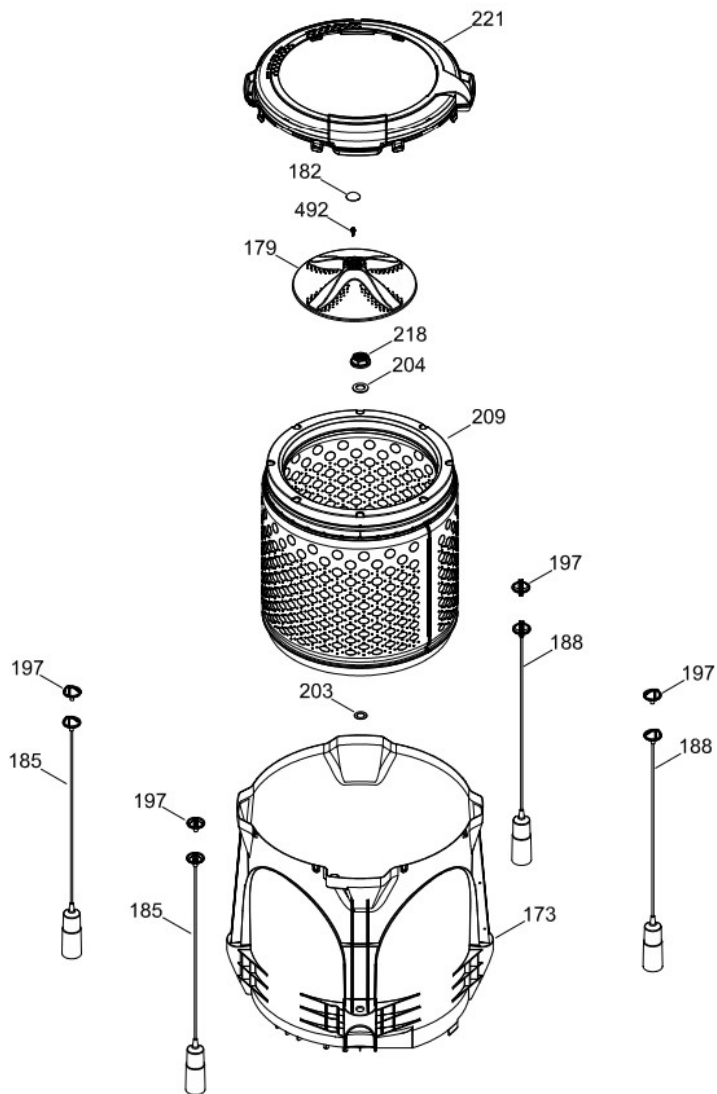

Venta de Refacciones
Electrodomesticas

Lavadora Mabe LMH72201WGAB01

PARTES PARA TINA / TUB, BASKET & AGITATOR

LMH72201WGAB01

Distribuidor Autorizado

SurteRápido.com

Venta de Refacciones
Electrodomesticas

Lavadora Mabe LMH72201WGAB01

SISTEMA MOTRIZ / PUMP & DRIVE COMPONENTS

LMH72201WGAB01

Distribuidor Autorizado

SurteRápido.com

Venta de Refacciones
Electrodomesticas

Lavadora Mabe LMH72201WGAB01

Guía	Componente	Descripción
6	233D2095G001	ENSAMBLE TOMACORRIENTE
9	277B2275P001	GOMA TAPA
12	290D1232G001	VALVULA DE AGUA CUADRUPLE
12	290D1232G003	VALVULA DE AGUA CUADRUPLE
20	233D2444G004	IML Y BEZEL ENSAMBLE
21	233D2257P002	COPETE
30	233D2053G001	ARNES PRINCIPAL
34	233D2309P001	SELLO COPETE
39	323B4081G003	ENSAMBLE PERILLA
44	253C1196P001	PIN ALINEAMINETO
45	233D1368G001	MANGUERA
45	233D2851G001	MANGUERA
49	234D2296P002	PANEL POSTERIOR COPETE
56	233D2056G001	ARNES SEGURO TAPA
59	253C1303P001	CLIP CABLE
69	EMX1739P001R003	TARJETA Y SOFTWARE
78	233D2055G001	ARNES VALVULAS
93	233D2157G012	ENSAMBLE GABINETE
96	253C1245P001	PATA NIVELADORA
96	253C1245P002	PATA NIVELADORA
96	253C1245P003	PATA NIVELADORA
98	277B2259P001	BISEL BLOCAPUERTAS
99	233D2274P002	SEGURO TAPA
103	253C1257P002	AMORTIGUADOR Y SOPORTE IZQUIERD
104	253C1258P001	AMORTIGUADOR Y SOPORTE DERECHO
106	253C1180P001	BUJE DERECHO
107	253C1180P002	BUJE IZQUIERDO
108	233D1956P001	CUBIERTA MANGUERA