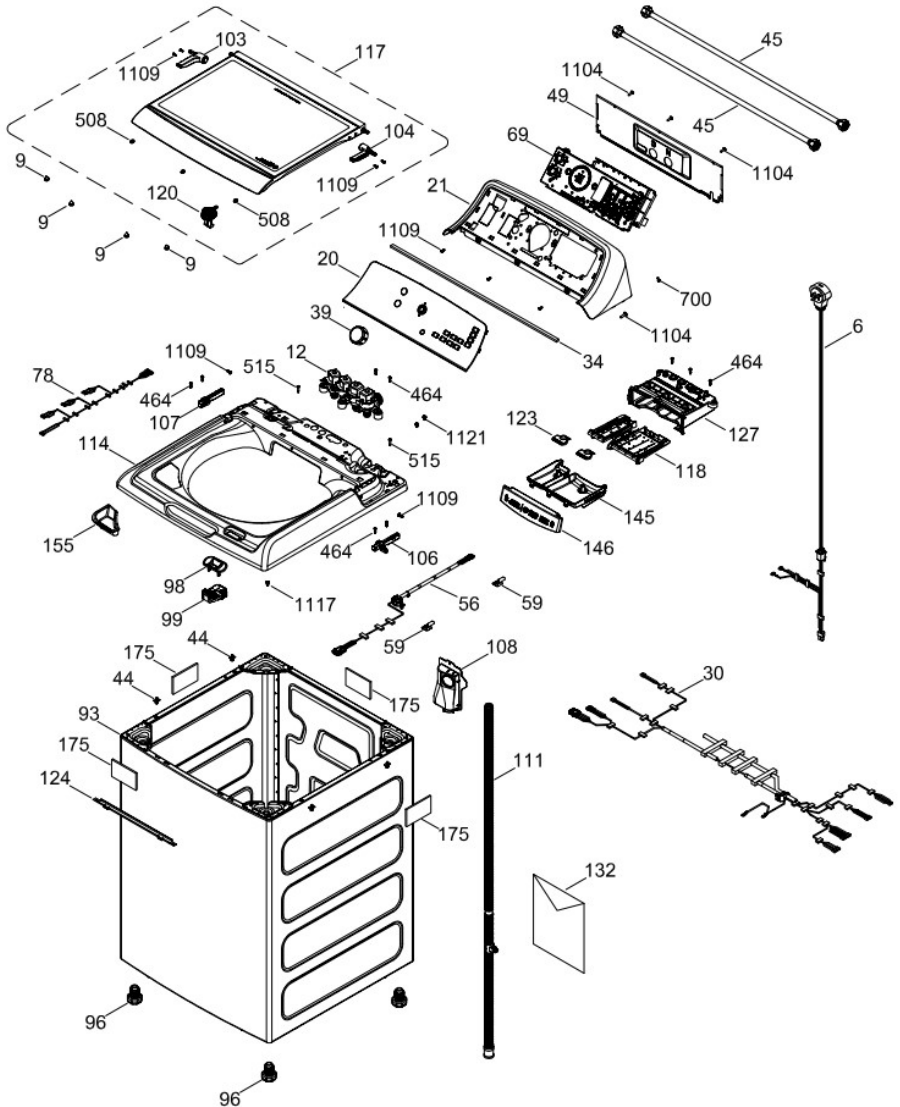

Distribuidor Autorizado

SurteRápido.com

Venta de Refacciones
Electrodomesticas

Lavadora Mabe LMH72201WGAB01

COPETE / BACKSPLASH
GABINETE Y CUBIERTA / CABINET & COVER

LMH72201WGAB01