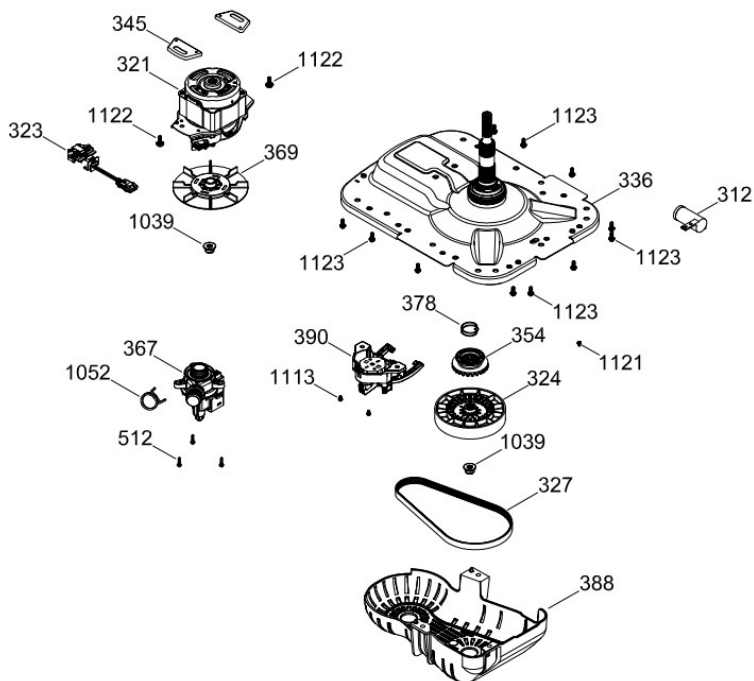

SISTEMA MOTRIZ / PUMP & DRIVE COMPONENTS

LMH72201WGAB01

Distribuidor Autorizado

SurteRápido.com

Venta de Refacciones
Electrodomesticas

Lavadora Mabe LMH72201WGAB01

Guía	Componente	Descripción
6	233D2095G001	ENSAMBLE TOMACORRIENTE
9	277B2275P001	GOMA TAPA
12	290D1232G001	VALVULA DE AGUA CUADRUPLE
12	290D1232G003	VALVULA DE AGUA CUADRUPLE
20	233D2444G004	IML Y BEZEL ENSAMBLE
21	233D2257P002	COPETE
30	233D2053G001	ARNES PRINCIPAL
34	233D2309P001	SELLO COPETE
39	323B4081G003	ENSAMBLE PERILLA
44	253C1196P001	PIN ALINEAMINETO
45	233D1368G001	MANGUERA
45	233D2851G001	MANGUERA
49	234D2296P002	PANEL POSTERIOR COPETE
56	233D2056G001	ARNES SEGURO TAPA
59	253C1303P001	CLIP CABLE
69	EMX1739P001R003	TARJETA Y SOFTWARE
78	233D2055G001	ARNES VALVULAS
93	233D2157G012	ENSAMBLE GABINETE
96	253C1245P001	PATA NIVELADORA
96	253C1245P002	PATA NIVELADORA
96	253C1245P003	PATA NIVELADORA
98	277B2259P001	BISEL BLOCAPUERTAS
99	233D2274P002	SEGURO TAPA
103	253C1257P002	AMORTIGUADOR Y SOPORTE IZQUIERD
104	253C1258P001	AMORTIGUADOR Y SOPORTE DERECHO
106	253C1180P001	BUJE DERECHO
107	253C1180P002	BUJE IZQUIERDO
108	233D1956P001	CUBIERTA MANGUERA