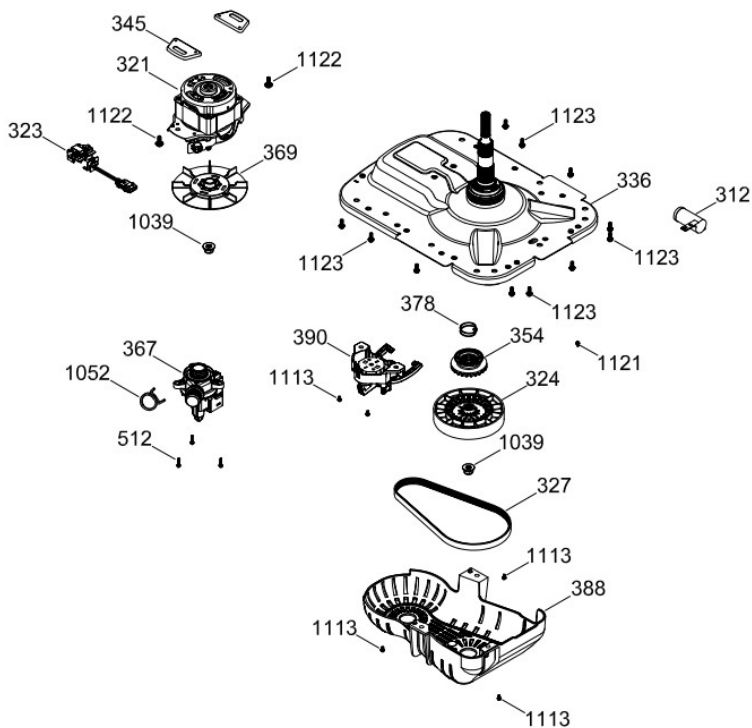

Venta de Refacciones
Electrodomesticas

Lavadora Mabe LMH72201WGAB02

PARTES PARA TINA / TUB, BASKET & AGITATOR

LMH72201WGAB02

Distribuidor Autorizado

SurteRápido.com

Venta de Refacciones
Electrodomesticas

Lavadora Mabe LMH72201WGAB02

SISTEMA MOTRIZ / PUMP & DRIVE COMPONENTS

LMH72201WGAB02

Distribuidor Autorizado

SurteRápido.com

Venta de Refacciones
Electrodomesticas

Lavadora Mabe LMH72201WGAB02

Guía	Componente	Descripción
6	233D2095G001	ENSAMBLE TOMACORRIENTE
9	277B2275P001	GOMA TAPA
12	290D1232G001	VALVULA DE AGUA CUADRUPLE
12	290D1232G003	VALVULA DE AGUA CUADRUPLE
20	233D2444G004	IML Y BEZEL ENSAMBLE
21	233D2257P002	COPETE
30	233D2053G002	ARNES PRINCIPAL
30	233D2053G003	ARNES PRINCIPAL
34	233D2309P001	SELLO COPETE
35	233D2308P002	PAPEL TERMOVOLT
39	323B4081G003	ENSAMBLE PERILLA
44	253C1196P001	PIN ALINEAMINETO
45	233D1368G001	MANGUERA
45	233D2851G001	MANGUERA
49	234D2296P002	PANEL POSTERIOR COPETE
56	233D2056G001	ARNES SEGURO TAPA
59	253C1303P001	CLIP CABLE
69	EMX1739P001R003	TARJETA Y SOFTWARE
78	233D2055G001	ARNES VALVULAS
93	233D2157G012	ENSAMBLE GABINETE
96	253C1245P001	PATA NIVELADORA
96	253C1245P002	PATA NIVELADORA
96	253C1245P003	PATA NIVELADORA
98	277B2259P001	BISEL BLOCAPUERTAS
99	233D2274P002	SEGURO TAPA
103	253C1257P002	AMORTIGUADOR Y SOPORTE IZQUIERD
104	253C1258P001	AMORTIGUADOR Y SOPORTE DERECHO
106	253C1180P001	BUJE DERECHO