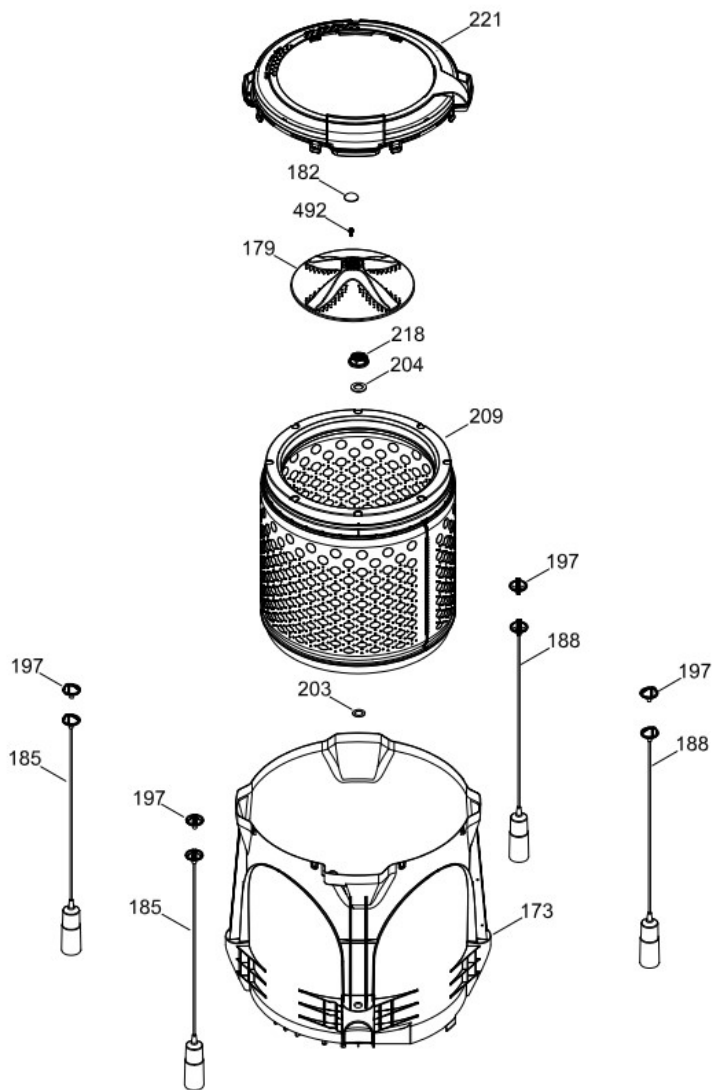

Venta de Refacciones
Electrodomesticas

Lavadora Mabe LMH72201WGAB02

PARTES PARA TINA / TUB, BASKET & AGITATOR

LMH72201WGAB02

Distribuidor Autorizado

SurteRápido.com

Venta de Refacciones
Electrodomesticas

Lavadora Mabe LMH72201WGAB02

SISTEMA MOTRIZ / PUMP & DRIVE COMPONENTS

LMH72201WGAB02

Distribuidor Autorizado

SurteRápido.com

Venta de Refacciones
Electrodomesticas

Lavadora Mabe LMH72201WGAB02

Guía	Componente	Descripción
6	233D2095G001	ENSAMBLE TOMACORRIENTE
9	277B2275P001	GOMA TAPA
12	290D1232G001	VALVULA DE AGUA CUADRUPLE
12	290D1232G003	VALVULA DE AGUA CUADRUPLE
20	233D2444G004	IML Y BEZEL ENSAMBLE
21	233D2257P002	COPETE
30	233D2053G002	ARNES PRINCIPAL
30	233D2053G003	ARNES PRINCIPAL
34	233D2309P001	SELLO COPETE
35	233D2308P002	PAPEL TERMOVOLT
39	323B4081G003	ENSAMBLE PERILLA
44	253C1196P001	PIN ALINEAMINETO
45	233D1368G001	MANGUERA
45	233D2851G001	MANGUERA
49	234D2296P002	PANEL POSTERIOR COPETE
56	233D2056G001	ARNES SEGURO TAPA
59	253C1303P001	CLIP CABLE
69	EMX1739P001R003	TARJETA Y SOFTWARE
78	233D2055G001	ARNES VALVULAS
93	233D2157G012	ENSAMBLE GABINETE
96	253C1245P001	PATA NIVELADORA
96	253C1245P002	PATA NIVELADORA
96	253C1245P003	PATA NIVELADORA
98	277B2259P001	BISEL BLOCAPUERTAS
99	233D2274P002	SEGURO TAPA
103	253C1257P002	AMORTIGUADOR Y SOPORTE IZQUIERD
104	253C1258P001	AMORTIGUADOR Y SOPORTE DERECHO
106	253C1180P001	BUJE DERECHO