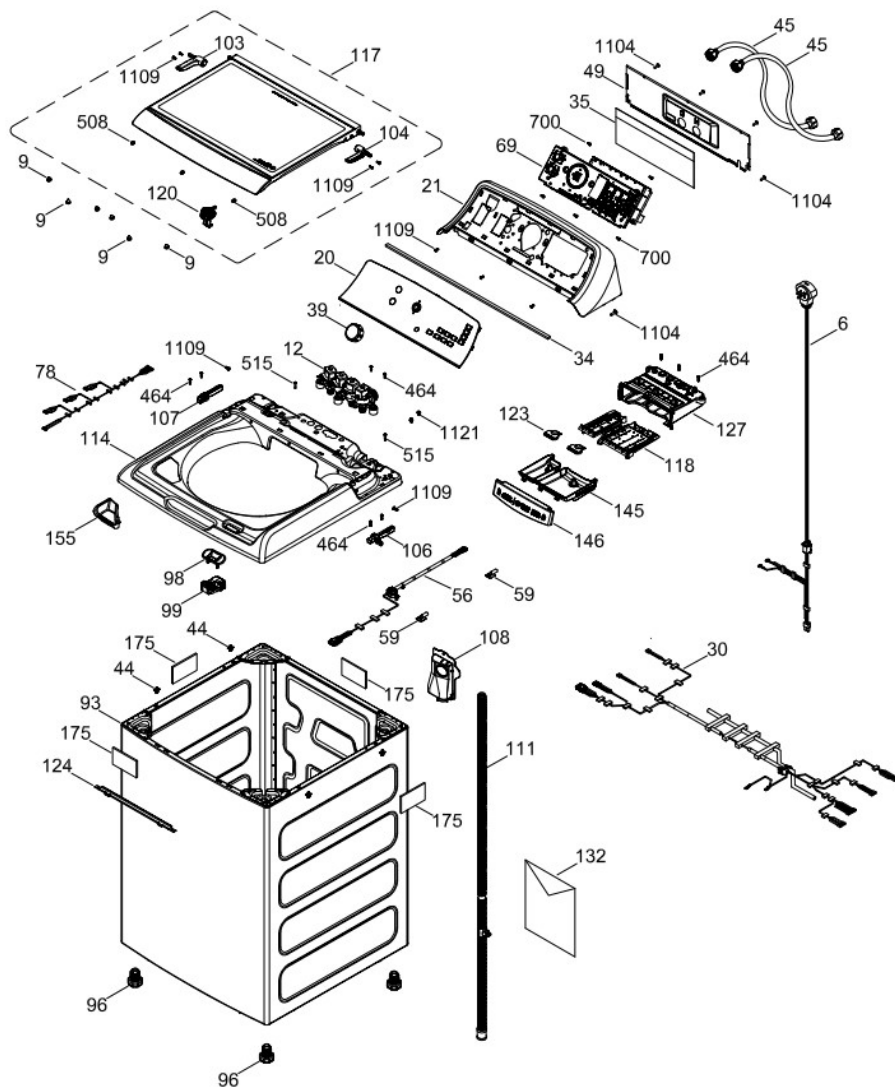

Distribuidor Autorizado

SurteRápido.com

Venta de Refacciones
Electrodomesticas

Lavadora Mabe LMH72201WGAB02

COPETE / BACKSPLASH
GABINETE Y CUBIERTA / CABINET & COVER

LMH72201WGAB02