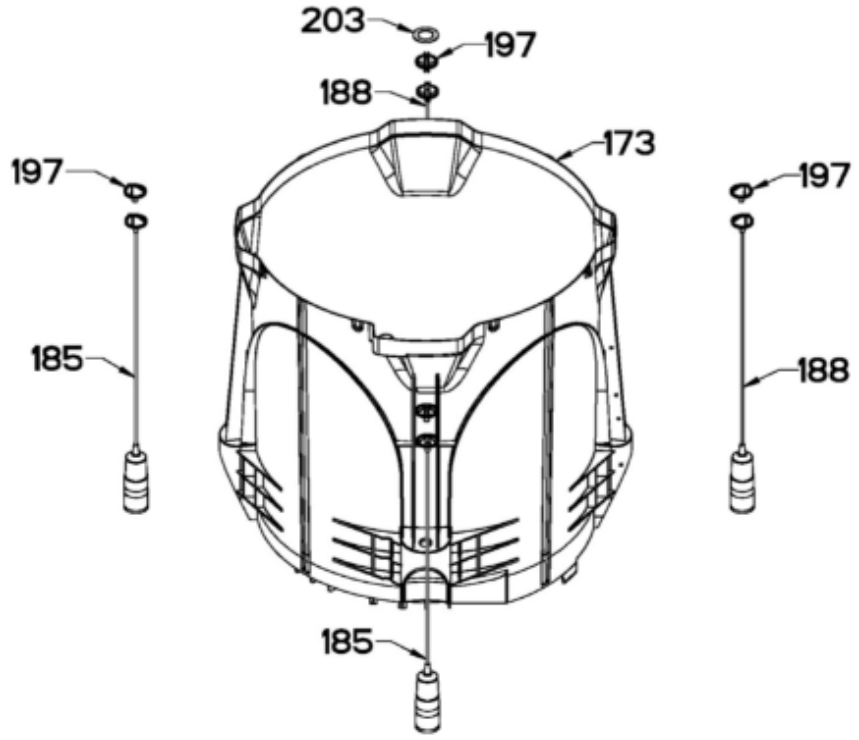

LAVADORA LMH72201WGAB03