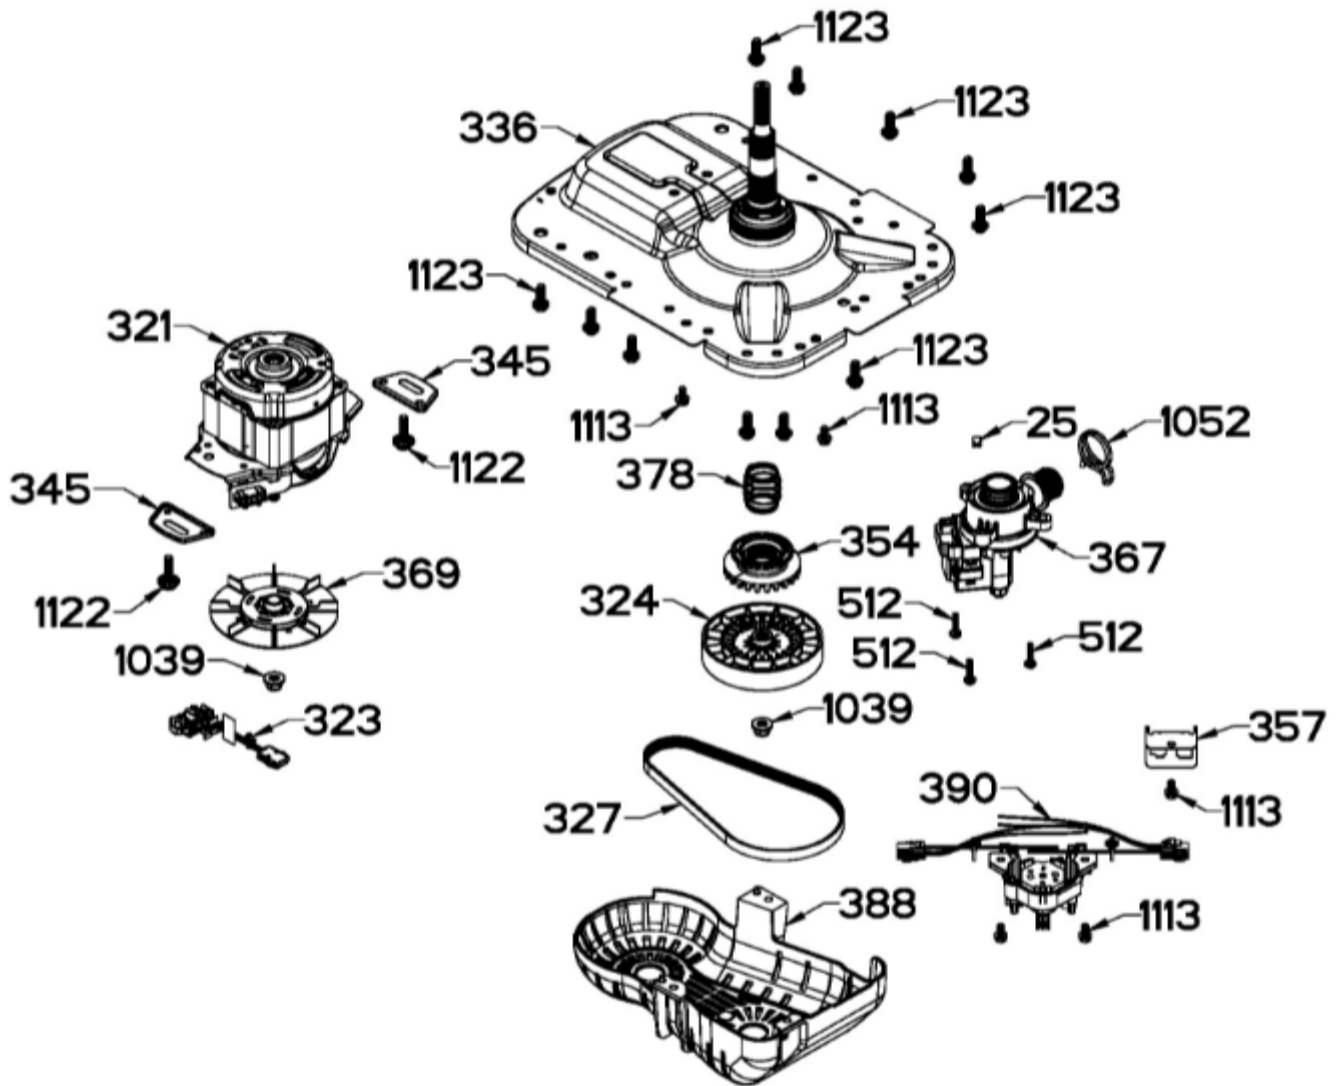

LAVADORA LMH72201WGAB03

LAVADORA LMH72201WGAB03

Guía	Refacción	Descripción
6	WW01F01689	ENSAMBLE TOMACORRIENTE
9	WW01A00654	GOMA TAPA
12	WW01F01651	VALVULA DE AGUA CUADRUPLE
20	WW01L01621	IML Y BEZEL ENSAMBLE
21	WW01L01541	COPETE
25	WW01A00068	ABRAZADERA MANGUERA
30	WW01F02038	ARNES PRINCIPAL MEX
34	WW01L01549	SELLO COPETE
35	WW01L01668	PAPEL TERMOVOLT
39	WW01L01654	ENSAMBLE PERILLA
44	WW01A00641	PIN ALINEAMIENTO
45	WW01F01987	MANGUERA LLENADO ENSAMBLE
49	WW01L01624	PANEL POSTERIOR COPETE
56	WW01F01679	ARNES SEGURO TAPA
59	WW01A00651	CLIP CABLE
69	WW01F01829	TARJETA Y SOFTWARE
78	WW01F01676	ARNES VALVULAS
93	WW01L01530	GABINETE ENSAMBLE
96	WW01L01746	PATA NIVELADORA
96	WW01L01746	PATA NIVELADORA
98	WW01F01763	BISEL BLOCAPUERTAS
99	WW01L01660	SEGURO TAPA
103	WW01L01641	AMORTIGUADOR Y SOPORTE IZQUIERDO
104	WW01L01642	AMORTIGUADOR Y SOPORTE DERECHO
106	WW01L01628	BUJE DERECHO
107	WW01L01629	BUJE IZQUIERDO
108	WW01L01845	CUBRE MANGUERA
111	WW01F02057	ENS MANGUERA DRENADO
114	WW01L01509	CUBIERTA
114	WW01L01509	CUBIERTA
115	WW01F02032	ENS. CAJÓN DESPACHADOR
117	WW01L01522	TAPA VIDRIO ENSAMBLE
118	WW01A00749	REGADERA
120	WW01L01653	ENSAMBLE ACTUADOR
123	WW01A00652	TAPA SIFON

LAVADORA LMH72201WGAB03

Guía	Refacción	Descripción
492	WW01A00064	TORNILLO
508	WW01A00650	TAPON BELLEZA
512	WW01A00330	TORNILLO VALVULA
515	WW01A00660	TORNILLO CUBIERTA
700	WW01A00582	TORNILLO
1039	WW01A00644	TUERCA POLEA
1052	WW01A00094	ABRAZADERA
1104	WW01A00097	TORNILLO 8-18 X 7/16 AB FENIX
1109	WW01A00449	TO 2RNILLO 8-16B FLP .525 S ZN
1113	WW01A00082	TORNILLO SOPORTE
1121	WW01A00001	TORNILLO
1122	WW01A00657	TORNILLO MOTOR
1123	WW01A00084	TORNILLO