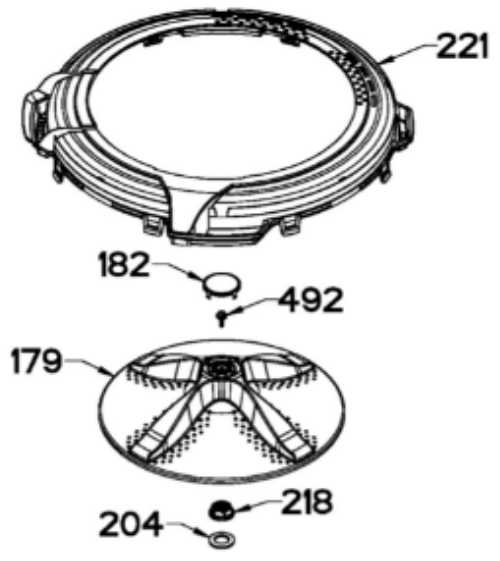

LAVADORA LMH72201WGAB03