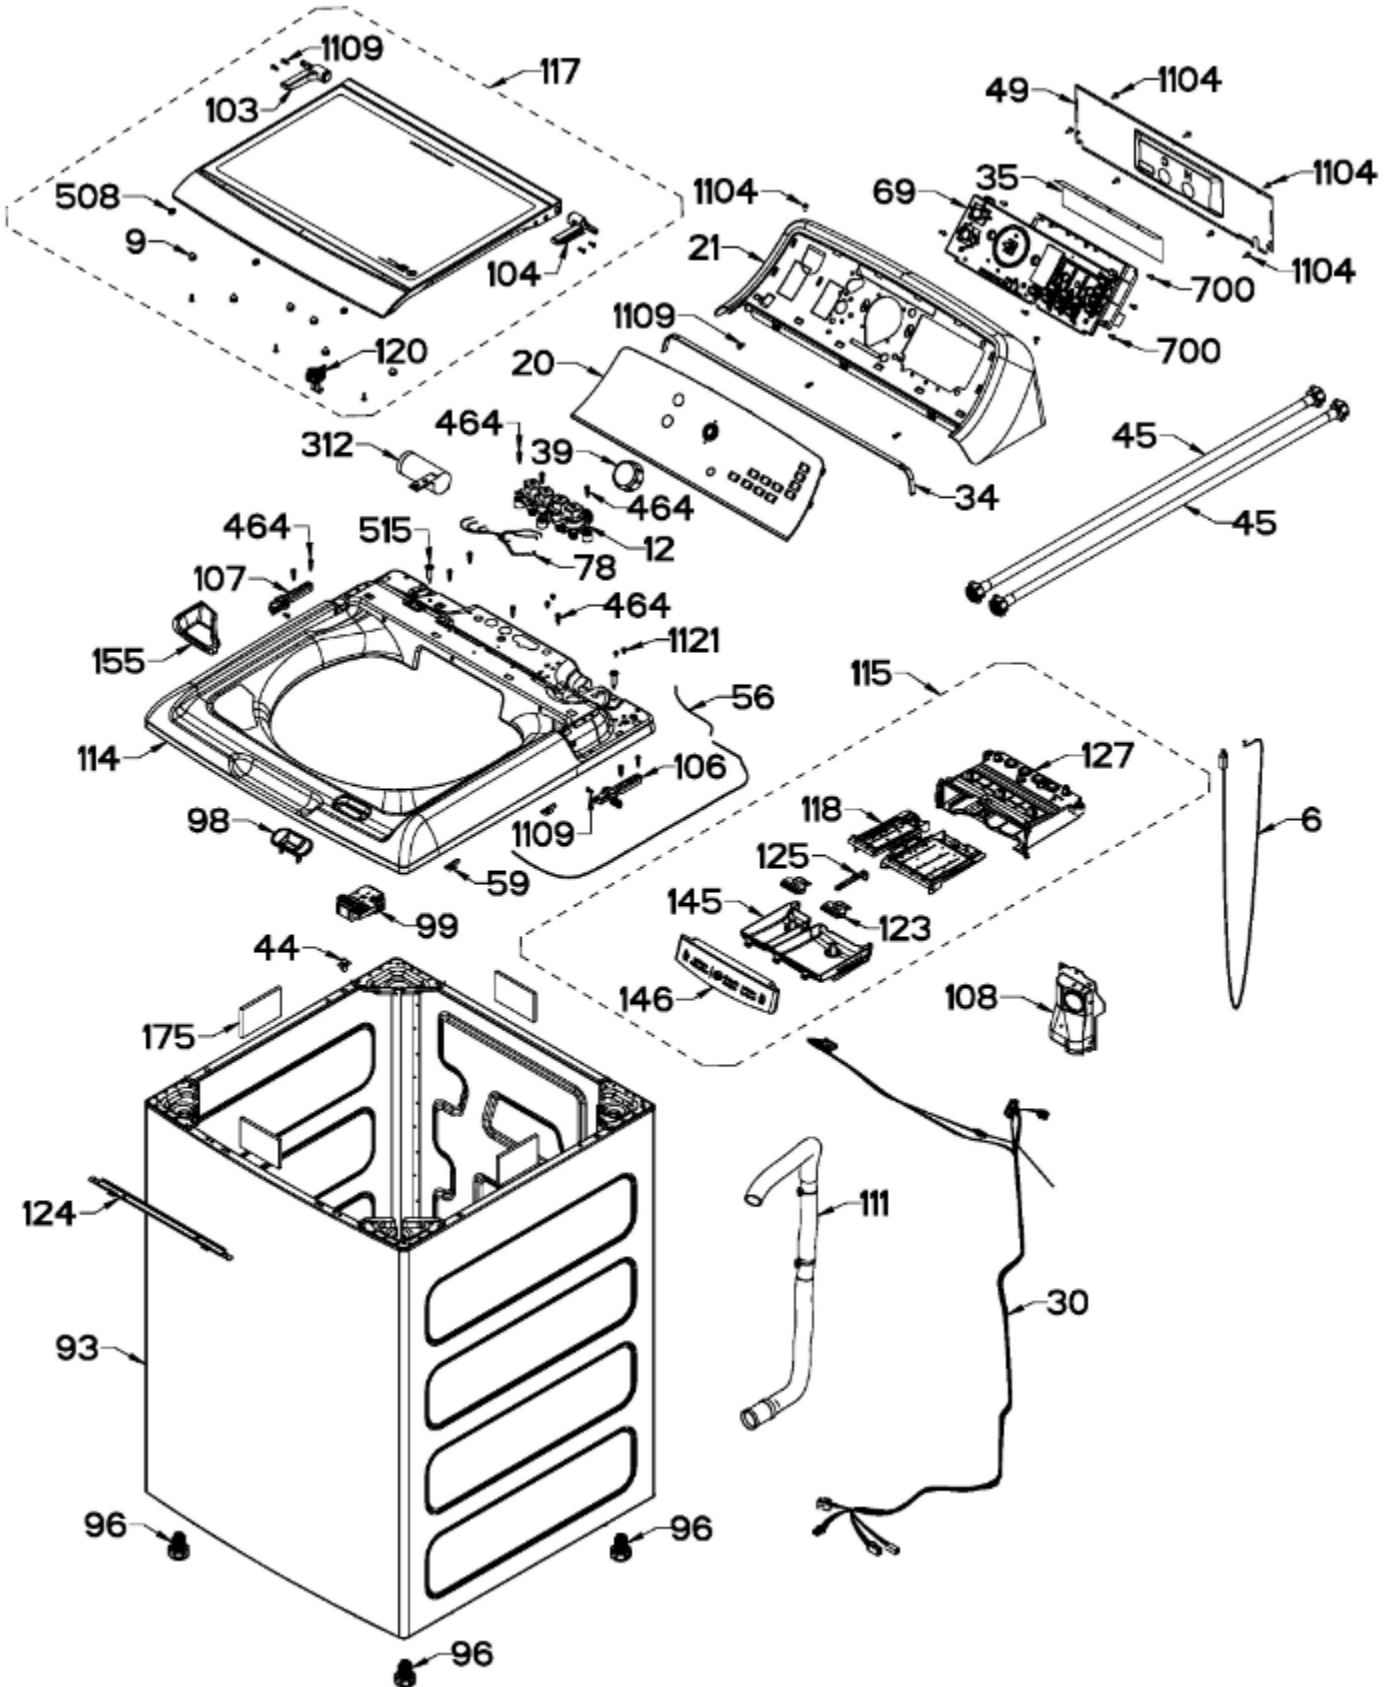

Distribuidor Autorizado

SurteRápido.com

Venta de Refacciones
Electrodomesticas

LAVADORA LMH72201WGAB03