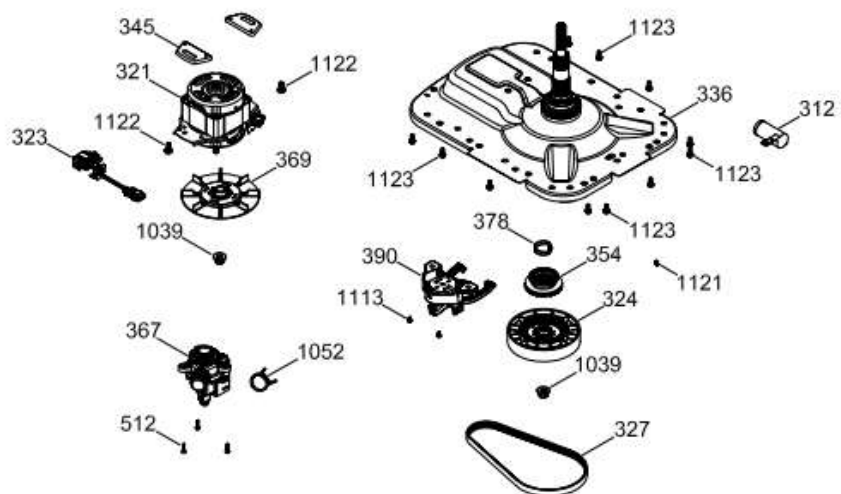

## LMH72205SBAB00

6	233D2095G001	ENSAMBLE TOMACORRIENTE
9	277B2275P001	GOMA TAPA
12	290D1232G001	VALVULA DE AGUA CUADRUPLE
21	233D2437G008	ETIQUETA Y COPETE ENS
30	233D2053G001	ARNES PRINCIPAL
34	233D2309P001	SELLO COPETE
36	253C1247G003	PERILLA ROTATORIA
39	253C1252G003	PERILLA CONTROL
44	253C1196P001	PIN ALINEAMINETO
45	233D1368G001	MANGUERA
49	234D2296P002	PANEL POSTERIOR COPETE
56	233D2056G001	ARNES SEGURO TAPA
59	253C1303P001	CLIP CABLE
62	253C1242P001	BOTON INICIO
69	EMX1741P004R000	TARJETA CONTROL
78	233D2055G001	ARNES VALVULAS
85	290D2272G001	SELECTOR ENSAMBLE
93	233D2157G011	ENSAMBLE GABINETE
96	253C1245P001	PATA NIVELADORA
98	277B2259P001	BISEL BLOCAPUERTAS
99	233D2274P002	SEGURO TAPA
103	253C1257P001	AMORTIGUADOR Y SOPORTE IZQUIERDO
104	253C1258P001	AMORTIGUADOR Y SOPORTE DERECHO
106	253C1180P001	BUJE DERECHO
107	253C1180P002	BUJE IZQUIERDO
108	233D1956P001	CUBIERTA MANGUERA
111	253C1194G001	MANGUERA DRENADO ENSAMBLE
114	233D1995P003	CUBIERTA SUPERIOR
117	233D2071P002	TAPA METALICA
118	233D2038P001	REGADERA
120	277B2263G001	ENSAMBLE ACTUADOR
123	277B2011P001	TAPA SIFON
124	253C1301P001	SOPORTE CUBIERTA
127	233D2037P001	CAJA DISPENSADOR
132	233D1397G002	BOLSA ACCESORIOS