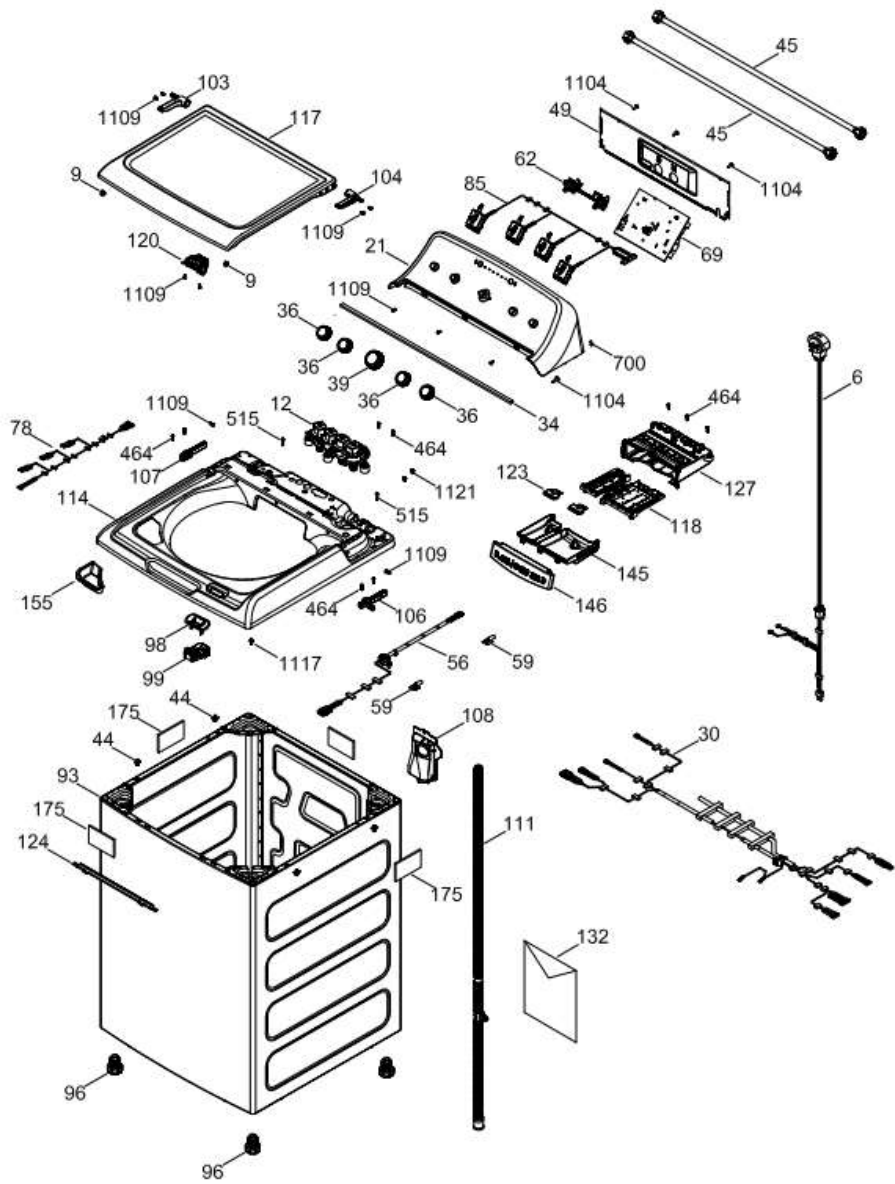

LMH72205SBAB00