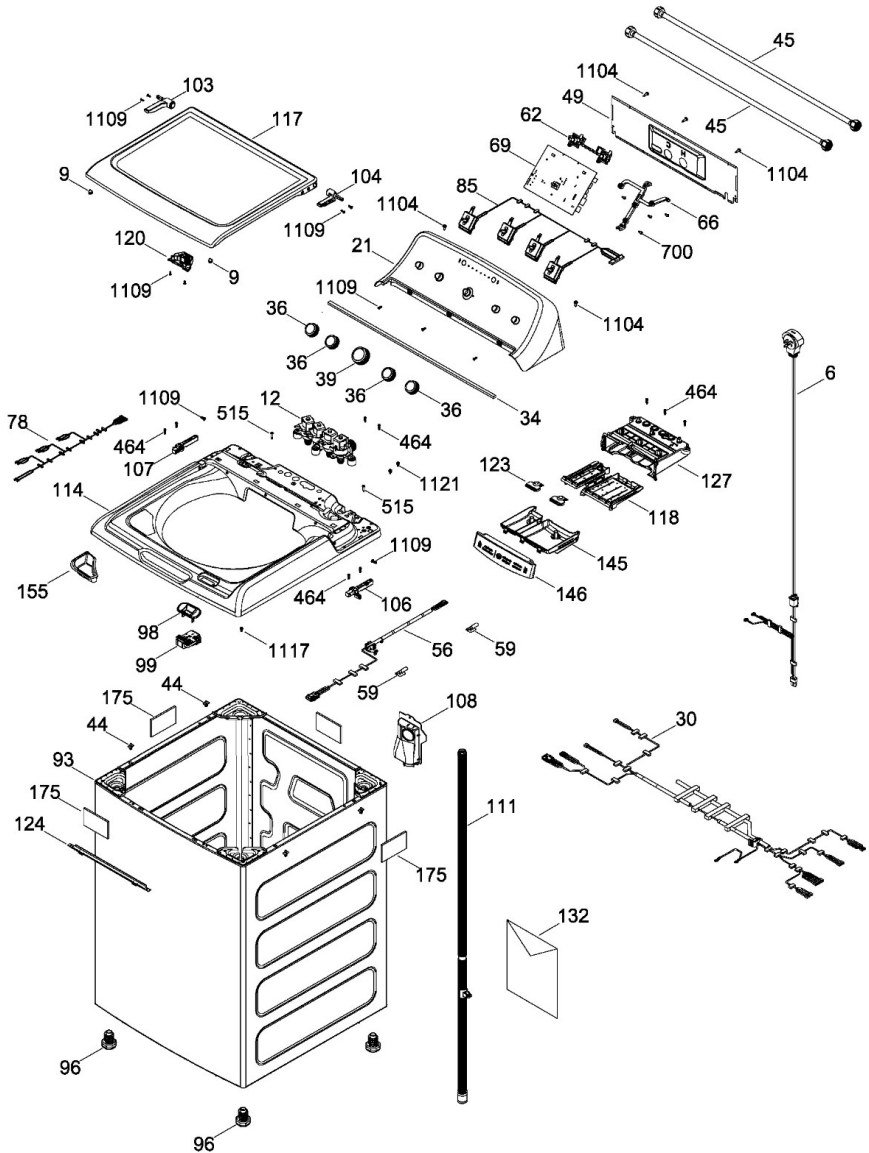

Distribuidor Autorizado

SurteRápido.com

Venta de Refacciones
Electrodomesticas

Lavadora Mabe LMH72205SBAB01

COPETE / BACKSPLASH
GABINETE Y CUBIERTA / CABINET & COVER

LMH72205SBAB01