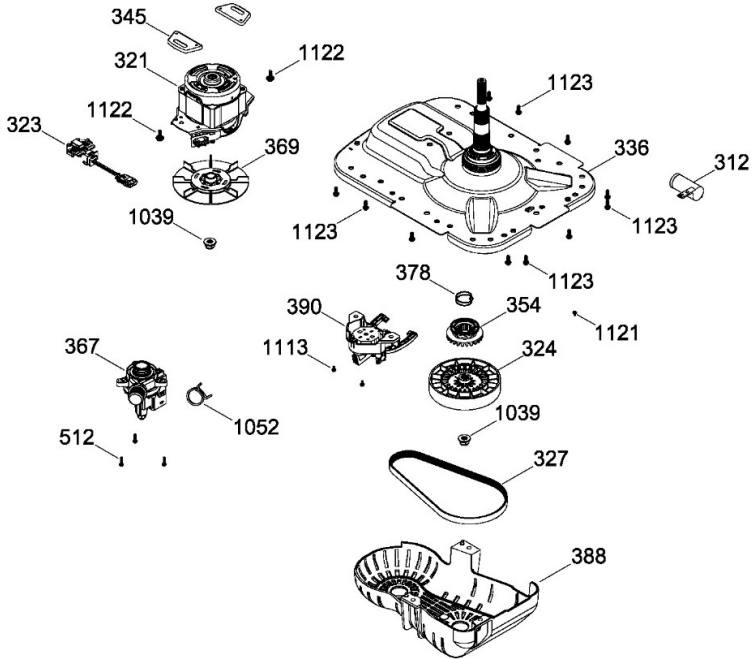

Distribuidor Autorizado

SurteRápido.com

Venta de Refacciones
Electrodomesticas

Lavadora Mabe LMH72205SBAB01

SISTEMA MOTRIZ / PUMP & DRIVE COMPONENTS

LMH72205SBAB01

Distribuidor Autorizado

SurteRápido.com

Venta de Refacciones
Electrodomesticas

Lavadora Mabe LMH72205SBAB01

Guía	Componente	Descripción
6	233D2095G001	ENSAMBLE TOMACORRIENTE
9	277B2275P001	GOMA TAPA
12	290D1232G001	VALVULA DE AGUA CUADRUPLE
12	290D1232G003	VALVULA DE AGUA CUADRUPLE
21	233D2437G008	ETIQUETA Y COPETE ENS
21	233D2631G020	ETIQUETA Y COPETE ENS
30	233D2053G001	ARNES PRINCIPAL
34	233D2309P001	SELLO COPETE
36	253C1247G003	PERILLA ROTATORIA
39	253C1252G003	PERILLA CONTROL
44	253C1196P001	PIN ALINEAMINETO
45	233D1368G001	MANGUERA
45	233D2851G001	MANGUERA
49	234D2296P002	PANEL POSTERIOR COPETE
56	233D2056G001	ARNES SEGURO TAPA
59	253C1303P001	CLIP CABLE
62	253C1242P001	BOTON INICIO
66	253C1261P001	SOPORTE TARJETA CONTROL
69	EMX1741P004R003	TARJETA Y SOFTWARE
78	233D2055G001	ARNES VALVULAS
85	290D2272G001	SELECTOR ENSAMBLE
93	233D2157G011	ENSAMBLEGABINETE
96	253C1245P001	PATA NIVELADORA
96	253C1245P002	PATA NIVELADORA
96	253C1245P003	PATA NIVELADORA
98	277B2259P001	BISEL BLOCAPUERTAS
99	233D2274P002	SEGURO TAPA