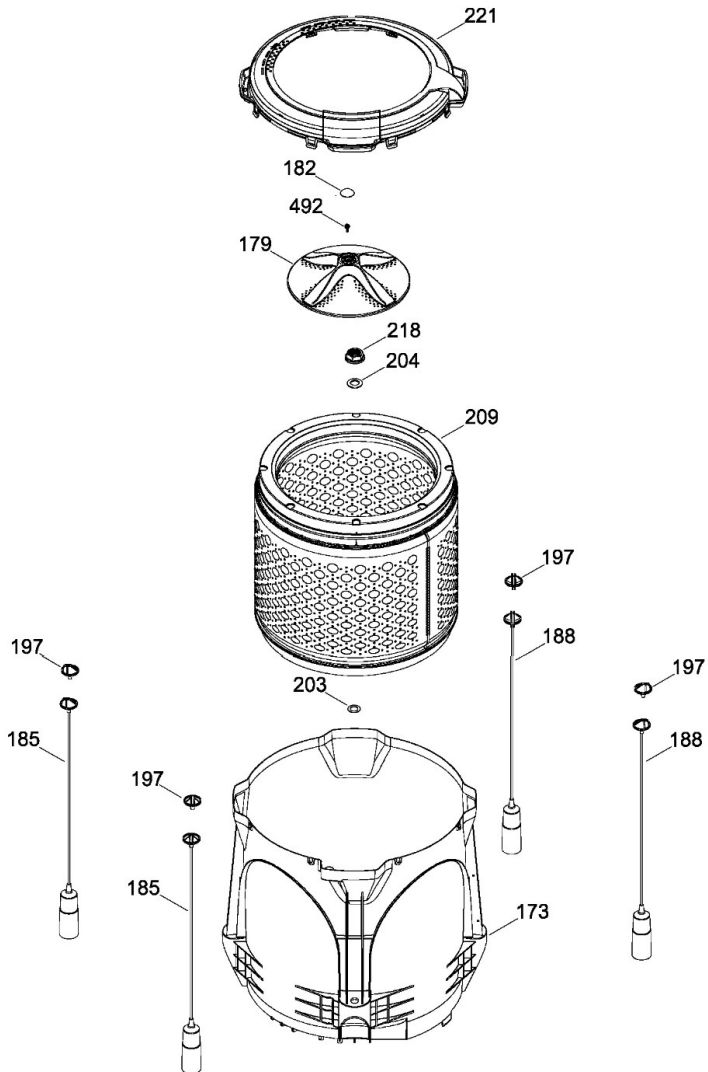

# Lavadora Mabe LMH72205SBAB01

COPETE / BACKSPLASH  
GABINETE Y CUBIERTA / CABINET & COVER

LMH72205SBAB01

Distribuidor Autorizado

SurteRápido.com

Venta de Refacciones  
Electrodomesticas

# Lavadora Mabe LMH72205SBAB01

PARTES PARA TINA / TUB, BASKET & AGITATOR

LMH72205SBAB01

Distribuidor Autorizado

SurteRápido.com

Venta de Refacciones  
Electrodomesticas

Lavadora Mabe LMH72205SBAB01

SISTEMA MOTRIZ / PUMP & DRIVE COMPONENTS

## Lavadora Mabe LMH72205SBAB01

Guía	Componente	Descripción
6	233D2095G001	ENSAMBLE TOMACORRIENTE
9	277B2275P001	GOMA TAPA
12	290D1232G001	VALVULA DE AGUA CUADRUPLE
12	290D1232G003	VALVULA DE AGUA CUADRUPLE
21	233D2437G008	ETIQUETA Y COPETE ENS
21	233D2631G020	ETIQUETA Y COPETE ENS
30	233D2053G001	ARNES PRINCIPAL
34	233D2309P001	SELLO COPETE
36	253C1247G003	PERILLA ROTATORIA
39	253C1252G003	PERILLA CONTROL
44	253C1196P001	PIN ALINEAMINETO
45	233D1368G001	MANGUERA
45	233D2851G001	MANGUERA
49	234D2296P002	PANEL POSTERIOR COPETE
56	233D2056G001	ARNES SEGURO TAPA
59	253C1303P001	CLIP CABLE
62	253C1242P001	BOTON INICIO
66	253C1261P001	SOPORTE TARJETA CONTROL
69	EMX1741P004R003	TARJETA Y SOFTWARE
78	233D2055G001	ARNES VALVULAS
85	290D2272G001	SELECTOR ENSAMBLE
93	233D2157G011	ENSAMBLEGABINETE
96	253C1245P001	PATA NIVELADORA
96	253C1245P002	PATA NIVELADORA
96	253C1245P003	PATA NIVELADORA
98	277B2259P001	BISEL BLOCAPUERTAS
99	233D2274P002	SEGURO TAPA

Distribuidor Autorizado

**SurteRápido.com**

Venta de Refacciones  
Electrodomesticas

Lavadora Mabe LMH72205SBAB01

Guía	Componente	Descripción
492	323B1346P004	TORNILLO
512	323B2575P001	TORNILLO VALVULA
515	253C1276P001	TORNILLO CUBIERTA
700	8911201P404	TORNILLO
1039	253C1234P001	TUERCA POLEA
1052	323B2665P002	ABRAZADERA
1104	8911201P341	TORNILLO 8-18 X 7/16 AB FENIX
1109	277B1126P001	TO 2RNILLO 8-16B FLP .525 S ZN
1113	323B2148P001	TORNILLO SOPORTE
1117	277B1076P001	TORNILLO
1121	109B3403P052	TORNILLO
1122	323B2094P004	TORNILLO MOTOR
1123	323B2190P002	TORNILLO