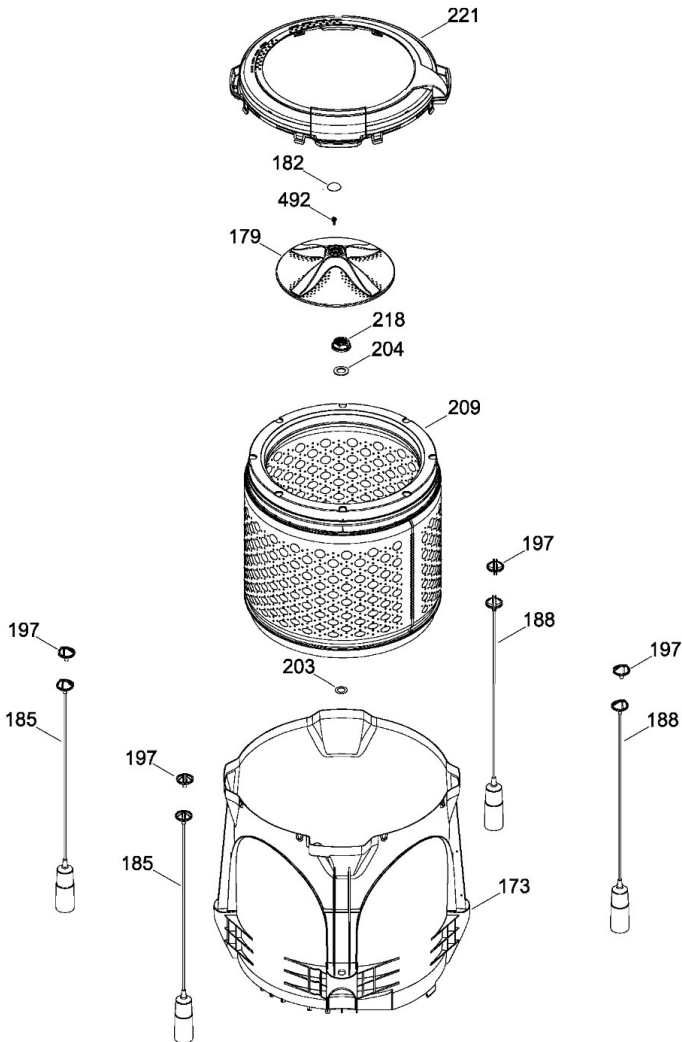

# Lavadora Mabe LMH72205SBAB02

COPETE / BACKSPASH  
GABINETE Y CUBIERTA / CABINET & COVER

LMH72205SBAB02

Distribuidor Autorizado

SurteRápido.com

Venta de Refacciones  
Electrodomesticas

# Lavadora Mabe LMH72205SBAB02

PARTES PARA TINA / TUB, BASKET & AGITATOR

LMH72205SBAB02

Distribuidor Autorizado

SurteRápido.com

Venta de Refacciones  
Electrodomesticas

## Lavadora Mabe LMH72205SBAB02

Guía	Componente	Descripción
6	233D2095G001	ENSAMBLE TOMACORRIENTE
9	277B2275P001	GOMA TAPA
12	290D1232G001	VALVULA DE AGUA CUADRUPLE
12	290D1232G003	VALVULA DE AGUA CUADRUPLE
21	233D2588G004	ETIQUETA Y COPETE ENS
30	233D2053G001	ARNES PRINCIPAL
31	233D2309P002	SELLADOR COPETE
34	233D2309P003	SELLADOR COPETE
36	253C1247G003	PERILLA ROTATORIA
39	253C1252G003	PERILLA CONTROL
44	253C1196P001	PIN ALINEAMINETO
45	233D1368G001	MANGUERA
45	233D2851G001	MANGUERA
49	234D2296P002	PANEL POSTERIOR COPETE
56	233D2056G001	ARNES SEGURO TAPA
59	253C1303P001	CLIP CABLE
62	253C1242P002	BOTON INICIO / PAUSA
66	253C1261P001	SOPORTE TARJETA CONTROL
69	EMX1741P004R003	TARJETA Y SOFTWARE
78	233D2055G001	ARNES VALVULAS
85	290D2272G001	SELECTOR ENSAMBLE
93	233D2157G011	ENSAMBLEGABINETE
96	253C1245P001	PATA NIVELADORA
96	253C1245P002	PATA NIVELADORA
96	253C1245P003	PATA NIVELADORA
98	277B2259P001	BISEL BLOCAPUERTAS
99	233D2274P002	SEGURO TAPA