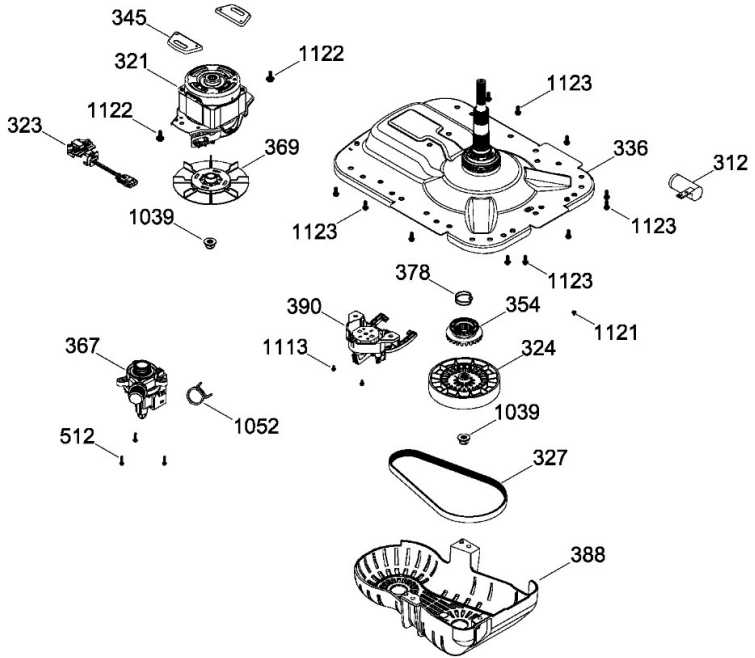

Distribuidor Autorizado

SurteRápido.com

Venta de Refacciones
Electrodomesticas

Lavadora Mabe LMH72205SBAB02

SISTEMA MOTRIZ / PUMP & DRIVE COMPONENTS

LMH72205SBAB02

Distribuidor Autorizado

SurteRápido.com

Venta de Refacciones
Electrodomesticas

Lavadora Mabe LMH72205SBAB02

Guía	Componente	Descripción
6	233D2095G001	ENSAMBLE TOMACORRIENTE
9	277B2275P001	GOMA TAPA
12	290D1232G001	VALVULA DE AGUA CUADRUPLE
12	290D1232G003	VALVULA DE AGUA CUADRUPLE
21	233D2588G004	ETIQUETA Y COPETE ENS
30	233D2053G001	ARNES PRINCIPAL
31	233D2309P002	SELLADOR COPETE
34	233D2309P003	SELLADOR COPETE
36	253C1247G003	PERILLA ROTATORIA
39	253C1252G003	PERILLA CONTROL
44	253C1196P001	PIN ALINEAMINETO
45	233D1368G001	MANGUERA
45	233D2851G001	MANGUERA
49	234D2296P002	PANEL POSTERIOR COPETE
56	233D2056G001	ARNES SEGURO TAPA
59	253C1303P001	CLIP CABLE
62	253C1242P002	BOTON INICIO / PAUSA
66	253C1261P001	SOPORTE TARJETA CONTROL
69	EMX1741P004R003	TARJETA Y SOFTWARE
78	233D2055G001	ARNES VALVULAS
85	290D2272G001	SELECTOR ENSAMBLE
93	233D2157G011	ENSAMBLEGABINETE
96	253C1245P001	PATA NIVELADORA
96	253C1245P002	PATA NIVELADORA
96	253C1245P003	PATA NIVELADORA
98	277B2259P001	BISEL BLOCAPUERTAS
99	233D2274P002	SEGURO TAPA