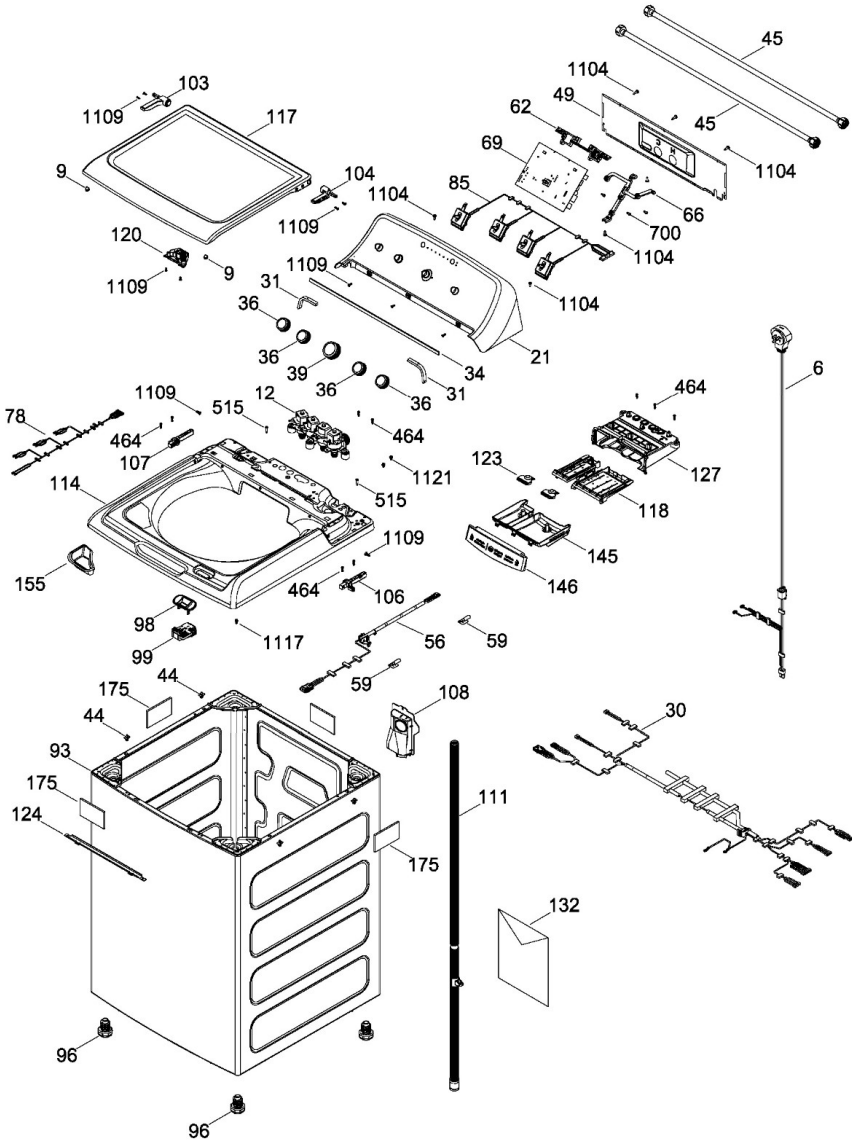

Distribuidor Autorizado

SurteRápido.com

Venta de Refacciones
Electrodomesticas

Lavadora Mabe LMH72205SBAB02

COPETE / BACKSPASH
GABINETE Y CUBIERTA / CABINET & COVER

LMH72205SBAB02