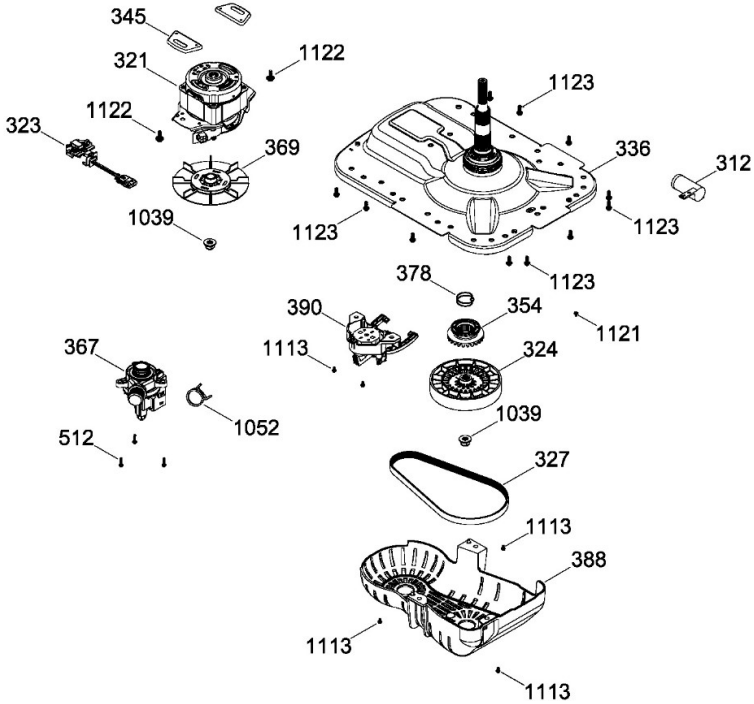

Distribuidor Autorizado

SurteRápido.com

Venta de Refacciones
Electrodomesticas

Lavadora Mabe LMH72205SBAB03

SISTEMA MOTRIZ / PUMP & DRIVE COMPONENTS

LMH72205SBAB03

Distribuidor Autorizado

SurteRápido.com

Venta de Refacciones
Electrodomesticas

Lavadora Mabe LMH72205SBAB03

Guía	Componente	Descripción
6	233D2095G001	ENSAMBLE TOMACORRIENTE
9	277B2275P001	GOMA TAPA
12	290D1232G001	VALVULA DE AGUA CUADRUPLE
12	290D1232G003	VALVULA DE AGUA CUADRUPLE
21	233D2588G004	ETIQUETA Y COPETE ENS
30	233D2053G002	ARNES PRINCIPAL
30	233D2053G003	ARNES PRINCIPAL
31	233D2309P002	SELLADOR COPETE
34	233D2309P003	SELLADOR COPETE
35	233D2308P002	PAPEL TERMOVOLT
36	253C1247G003	PERILLA ROTATORIA
39	253C1252G003	PERILLA CONTROL
44	253C1196P001	PIN ALINEAMINETO
45	233D1368G001	MANGUERA
45	233D2851G001	MANGUERA
49	234D2296P002	PANEL POSTERIOR COPETE
56	233D2056G001	ARNES SEGURO TAPA
59	253C1303P001	CLIP CABLE
62	253C1242P002	BOTON INICIO / PAUSA
66	253C1261P001	SOPORTE TARJETA CONTROL
69	EMX1741P004R003	TARJETA Y SOFTWARE
78	233D2055G001	ARNES VALVULAS
85	290D2272G001	SELECTOR ENSAMBLE
93	233D2157G011	ENSAMBLE GABINETE
96	253C1245P001	PATA NIVELADORA
96	253C1245P002	PATA NIVELADORA
96	253C1245P003	PATA NIVELADORA