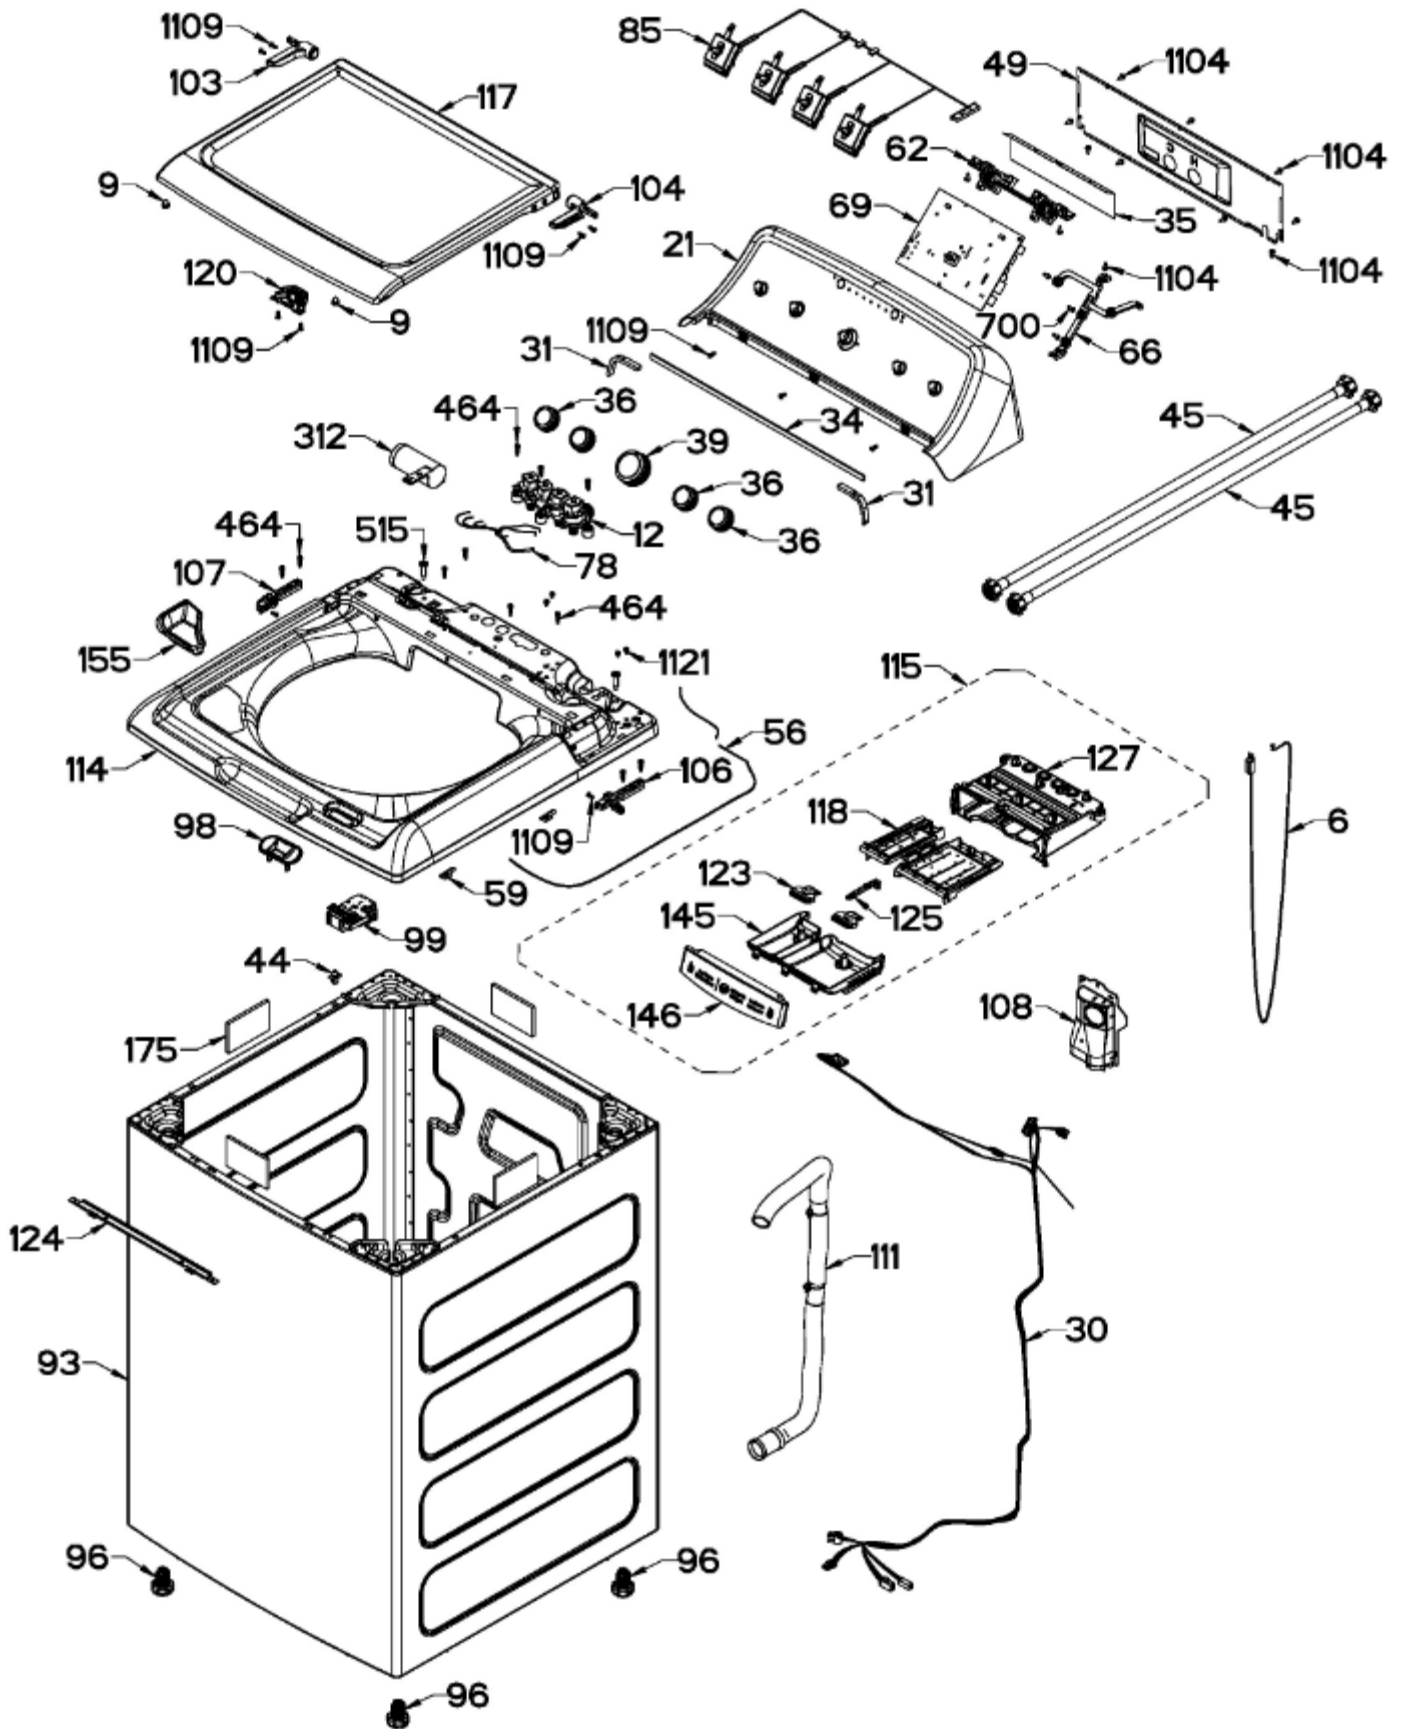

Distribuidor Autorizado

SurteRápido.com

Venta de Refacciones
Electrodomesticas

LAVADORA LMH72205SBAB04

LAVADORA LMH72205SBAB04

LAVADORA LMH72205SBAB04

LAVADORA LMH72205SBAB04

Guía	Refacción	Descripción
6	WW01F01689	ENSAMBLE TOMACORRIENTE
9	WW01A00654	GOMA TAPA
12	WW01F01651	VALVULA DE AGUA CUADRUPLE
21	WW01L01697	ETIQUETA Y COPETE ENS
25	WW01A00068	ABRAZADERA MANGUERA
30	WW01F02038	ARNES PRINCIPAL MEX
31	WW01L01676	SELLADOR COPETE
34	WW01L01675	SELLADOR COPETE
35	WW01L01668	PAPEL TERMOVOLT
36	WW01L01636	PERILLA ROTATORIA
39	WW01L01639	PERILLA CONTROL
44	WW01A00641	PIN ALINEAMIENTO
45	WW01F01987	MANGUERA LLENADO ENSAMBLE
49	WW01L01624	PANEL POSTERIOR COPETE
56	WW01F01679	ARNES SEGURO TAPA
59	WW01A00651	CLIP CABLE
62	WW01L01703	BOTON INICIO / PAUSA
66	WW02F00735	SOPORTE TARJETA CONTROL
69	WW01F01827	TARJETA Y SOFTWARE
78	WW01F01676	ARNES VALVULAS
85	WW01F01794	SELECTOR ENSAMBLE
93	WW01L01529	GABINETE ENSAMBLE
96	WW01L01746	PATA NIVELADORA
98	WW01F01763	BISEL BLOCAPUERTAS
99	WW01L01660	SEGURO TAPA
103	WW01L01640	AMORTIGUADOR Y SOPORTE IZQUIERDO
104	WW01L01642	AMORTIGUADOR Y SOPORTE DERECHO
106	WW01L01628	BUJE DERECHO
107	WW01L01629	BUJE IZQUIERDO
108	WW01L01845	CUBRE MANGUERA
111	WW01F02057	ENS MANGUERA DRENADO
114	WW01L01507	CUBIERTA SUPERIOR
115	WW01F02031	ENS. CAJÓN DESPACHADOR
117	WW01L01517	TAPA ENSAMBLE
118	WW01A00749	REGADERA