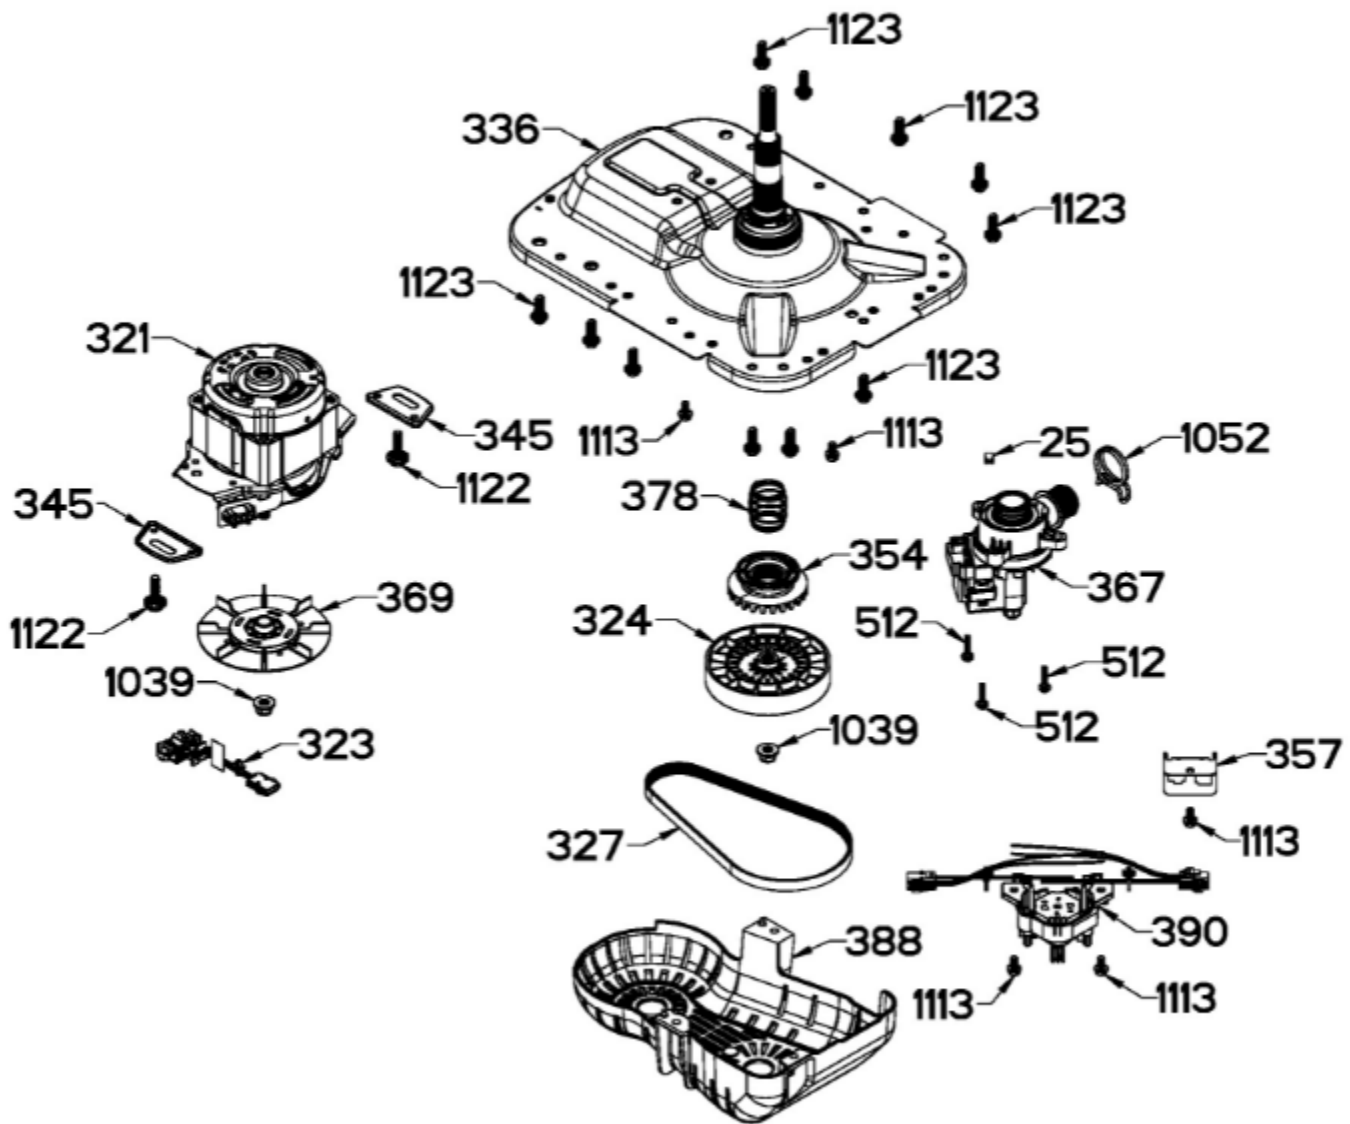

Distribuidor Autorizado

SurteRápido.com

Venta de Refacciones
Electrodomesticas

LAVADORA LMH72205SBAB04

LAVADORA LMH72205SBAB04

LAVADORA LMH72205SBAB04

LAVADORA LMH72205SBAB04

Guía	Refacción	Descripción
6	WW01F01689	ENSAMBLE TOMACORRIENTE
9	WW01A00654	GOMA TAPA
12	WW01F01651	VALVULA DE AGUA CUADRUPLE
21	WW01L01697	ETIQUETA Y COPETE ENS
25	WW01A00068	ABRAZADERA MANGUERA
30	WW01F02038	ARNES PRINCIPAL MEX
31	WW01L01676	SELLADOR COPETE
34	WW01L01675	SELLADOR COPETE
35	WW01L01668	PAPEL TERMOVOLT
36	WW01L01636	PERILLA ROTATORIA
39	WW01L01639	PERILLA CONTROL
44	WW01A00641	PIN ALINEAMIENTO
45	WW01F01987	MANGUERA LLENADO ENSAMBLE
49	WW01L01624	PANEL POSTERIOR COPETE
56	WW01F01679	ARNES SEGURO TAPA
59	WW01A00651	CLIP CABLE
62	WW01L01703	BOTON INICIO / PAUSA
66	WW02F00735	SOPORTE TARJETA CONTROL
69	WW01F01827	TARJETA Y SOFTWARE
78	WW01F01676	ARNES VALVULAS
85	WW01F01794	SELECTOR ENSAMBLE
93	WW01L01529	GABINETE ENSAMBLE
96	WW01L01746	PATA NIVELADORA
98	WW01F01763	BISEL BLOCAPUERTAS
99	WW01L01660	SEGURO TAPA
103	WW01L01640	AMORTIGUADOR Y SOPORTE IZQUIERDO
104	WW01L01642	AMORTIGUADOR Y SOPORTE DERECHO
106	WW01L01628	BUJE DERECHO
107	WW01L01629	BUJE IZQUIERDO
108	WW01L01845	CUBRE MANGUERA
111	WW01F02057	ENS MANGUERA DRENADO
114	WW01L01507	CUBIERTA SUPERIOR
115	WW01F02031	ENS. CAJÓN DESPACHADOR
117	WW01L01517	TAPA ENSAMBLE
118	WW01A00749	REGADERA

LAVADORA LMH72205SBAB04

Guía	Refacción	Descripción
390	WW02F00671	SISTEMA DE CAMBIO ENSAMBLE
464	WW01A00659	TORNILLO 8-18 BT
492	WW01A00064	TORNILLO
512	WW01A00330	TORNILLO VALVULA
515	WW01A00660	TORNILLO CUBIERTA
700	WW01A00582	TORNILLO
1039	WW01A00644	TUERCA POLEA
1052	WW01A00094	ABRAZADERA
1104	WW01A00097	TORNILLO 8-18 X 7/16 AB FENIX
1109	WW01A00449	TO 2RNILLO 8-16B FLP .525 S ZN
1113	WW01A00082	TORNILLO SOPORTE
1121	WW01A00001	TORNILLO
1122	WW01A00657	TORNILLO MOTOR
1123	WW01A00084	TORNILLO