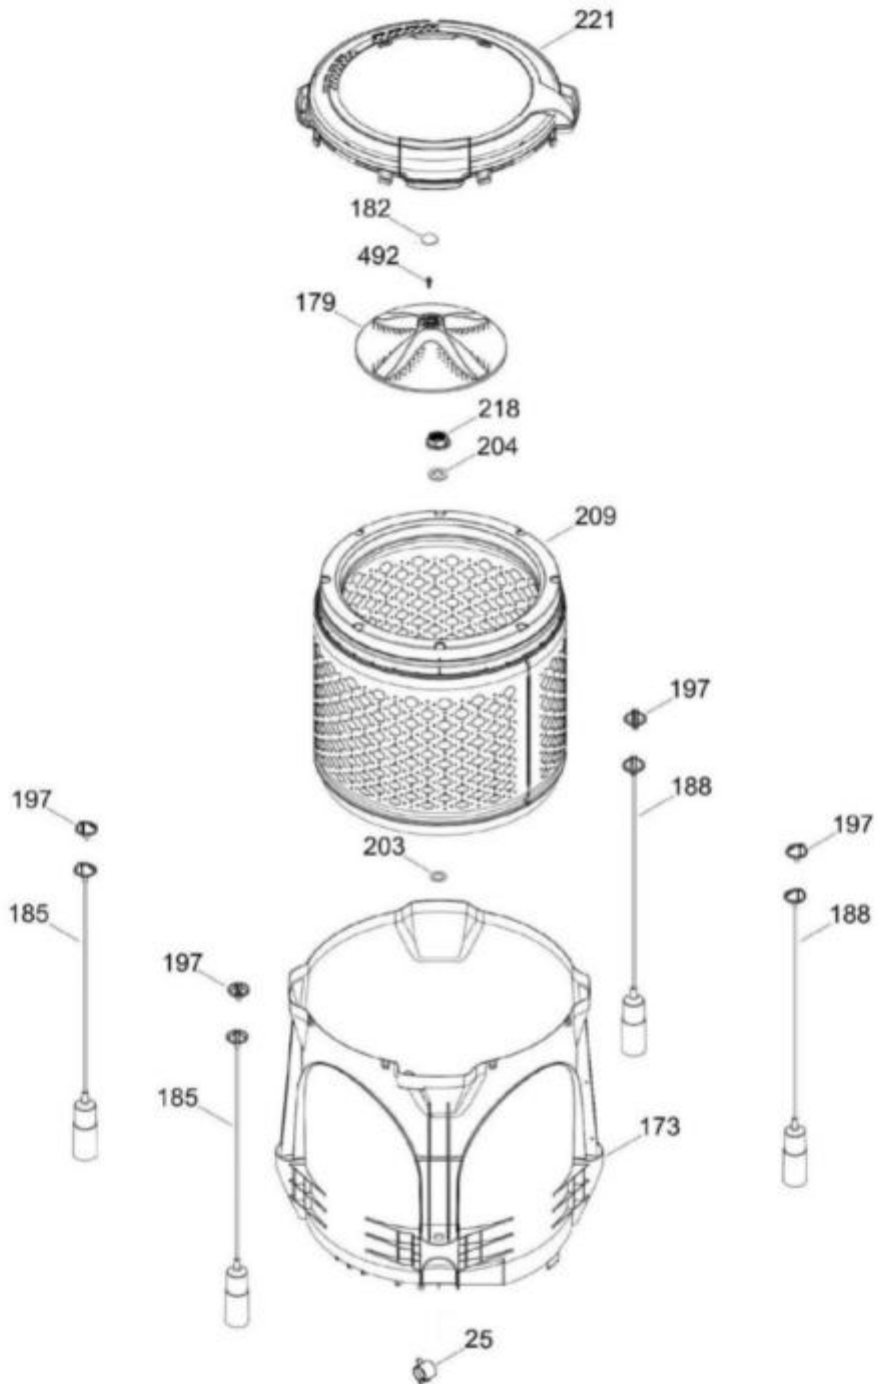

LAVADORA LMH72205SBAB05

COPETE / BACKSPLASH
 GABINETE Y CUBIERTA / CABINET & COVER

LMH72205SBAB05

LAVADORA LMH72205SBAB05

PARTES PARA TINA / TUB, BASKET & AGITATOR

LMH72205SBAB05

LAVADORA LMH72205SBAB05

SISTEMA MOTRIZ / PUMP & DRIVE COMPONENTS

LMH72205SBAB05

LAVADORA LMH72205SBAB05

Guía	Refacción	Descripción
6	WW01F01689	ENSAMBLE TOMACORRIENTE
9	WW01A00654	GOMA TAPA
12	WW01F01651	VALVULA DE AGUA CUADRUPLE
21	WW01L01848	ASM IML Y BACKSPLASH
25	WW01A00068	ABRAZADERA MANGUERA
30	WW01F02038	ARNES PRINCIPAL MEX
31	WW01L01676	SELLADOR COPETE
34	WW01L01675	SELLADOR COPETE
35	WW01L01668	PAPEL TERMOVOLT
36	WW01L01636	PERILLA ROTATORIA
39	WW01L01639	PERILLA CONTROL
44	WW01A00641	PIN ALINEAMIENTO
45	WW01F01987	MANGUERA LLENADO ENSAMBLE
49	WW01L01624	PANEL POSTERIOR COPETE
56	WW01F01679	ARNES SEGURO TAPA
59	WW01A00651	CLIP CABLE
62	WW01L01703	BOTON INICIO / PAUSA
66	WW02F00735	SOPORTE TARJETA CONTROL
69	WW01A00769	TARJETA Y SOFTWARE
78	WW01F01676	ARNES VALVULAS
85	WW01F01794	SELECTOR ENSAMBLE
93	WW01L01529	GABINETE ENSAMBLE
96	WW01L01746	PATA NIVELADORA
96	WW01L01746	PATA NIVELADORA
98	WW01F01763	BISEL BLOCAPUERTAS
99	WW01L01660	SEGURO TAPA
103	WW01L01640	AMORTIGUADOR Y SOPORTE IZQUIERDO
104	WW01L01642	AMORTIGUADOR Y SOPORTE DERECHO
106	WW01L01628	BUJE DERECHO
107	WW01L01629	BUJE IZQUIERDO
108	WW01L01845	CUBRE MANGUERA
111	WW01F02057	ENS MANGUERA DRENADO
114	WW01L01507	CUBIERTA SUPERIOR
117	WW01L01525	TAPA METALICA
118	WW01A00749	REGADERA
120	WW01L01652	ENSAMBLE ACTUADOR

LAVADORA LMH72205SBAB05

Guía	Refacción	Descripción
464	WW01A00659	TORNILLO 8-18 BT
492	WW01A00064	TORNILLO
512	WW01A00330	TORNILLO VALVULA
515	WW01A00660	TORNILLO CUBIERTA
700	WW01A00582	TORNILLO
1039	WW01A00644	TUERCA POLEA
1052	WW01A00094	ABRAZADERA
1104	WW01A00097	TORNILLO 8-18 X 7/16 AB FENIX
1109	WW01A00449	TO 2RNILLO 8-16B FLP .525 S ZN
1113	WW01A00082	TORNILLO SOPORTE
1121	WW01A00001	TORNILLO
1122	WW01A00657	TORNILLO MOTOR
1123	WW01A00084	TORNILLO