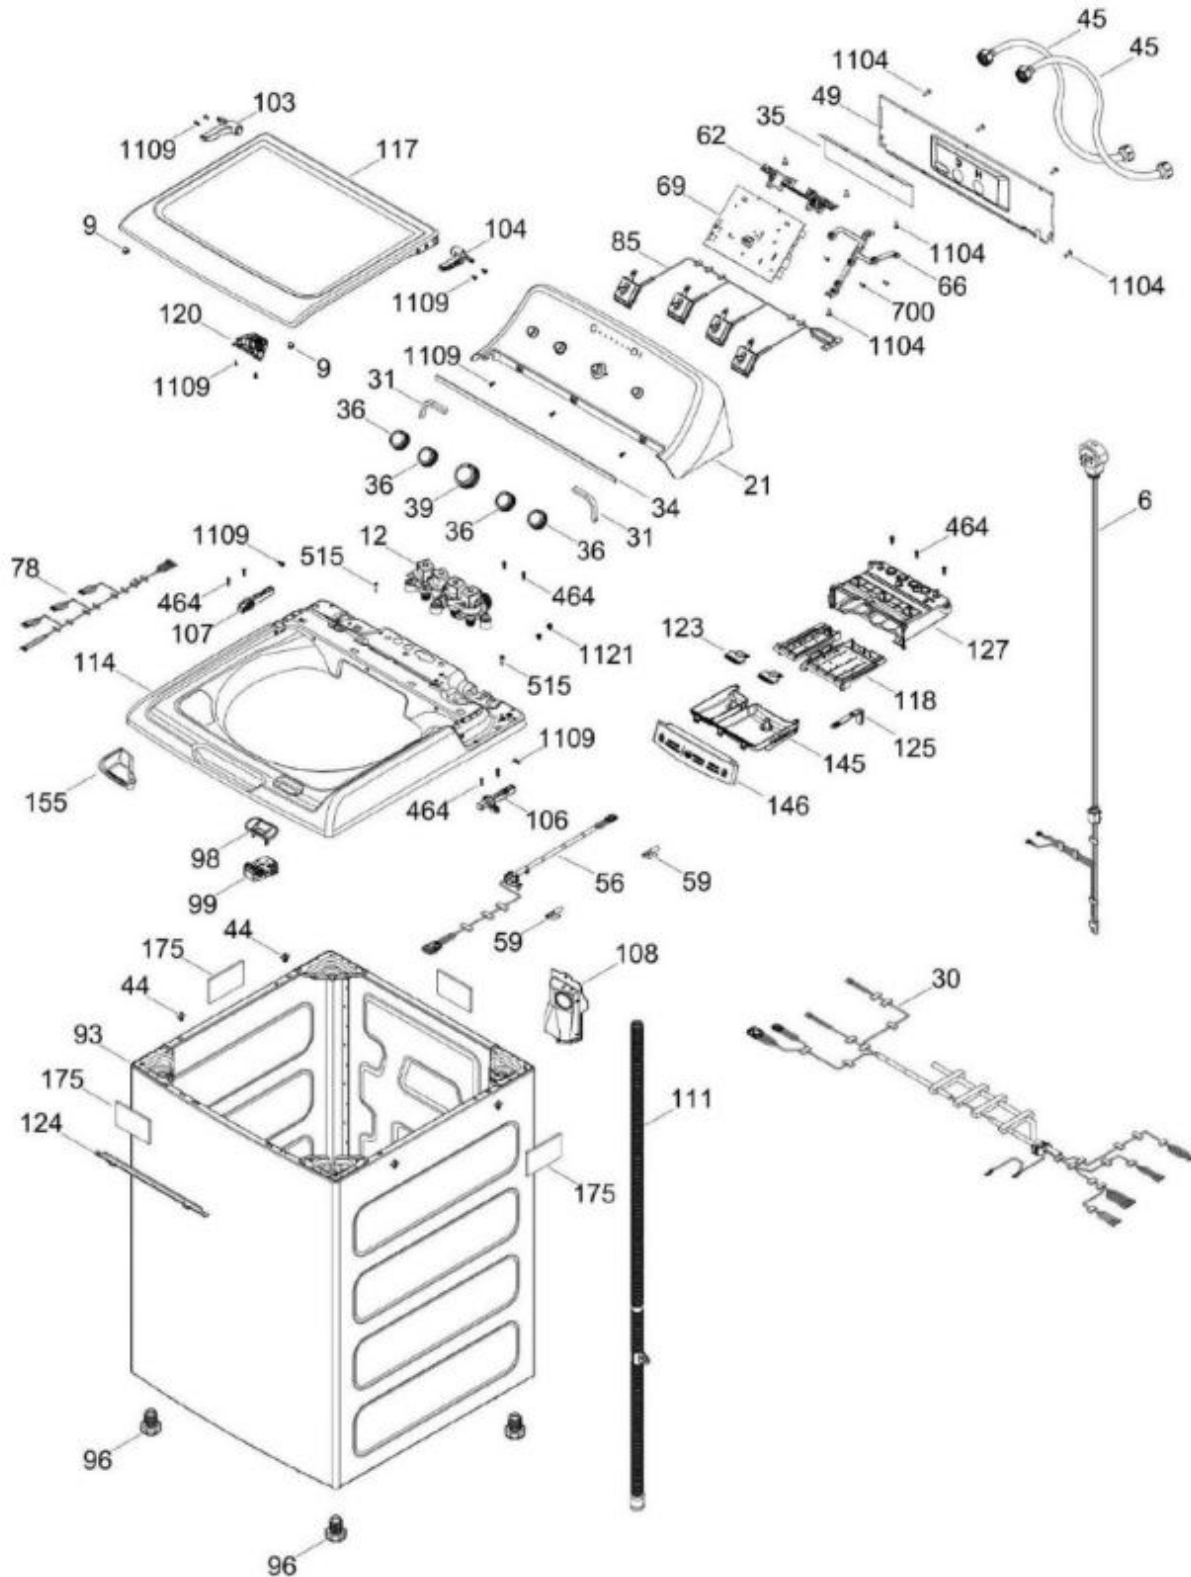

LAVADORA LMH72205SBAB05

COPETE / BACKSPLASH
 GABINETE Y CUBIERTA / CABINET & COVER

LMH72205SBAB05

LAVADORA LMH72205SBAB05

PARTES PARA TINA / TUB, BASKET & AGITATOR

LMH72205SBAB05

LAVADORA LMH72205SBAB05

SISTEMA MOTRIZ / PUMP & DRIVE COMPONENTS

LMH72205SBAB05

LAVADORA LMH72205SBAB05

Guía	Refacción	Descripción
6	WW01F01689	ENSAMBLE TOMACORRIENTE
9	WW01A00654	GOMA TAPA
12	WW01F01651	VALVULA DE AGUA CUADRUPLE
21	WW01L01848	ASM IML Y BACKSPLASH
25	WW01A00068	ABRAZADERA MANGUERA
30	WW01F02038	ARNES PRINCIPAL MEX
31	WW01L01676	SELLADOR COPETE
34	WW01L01675	SELLADOR COPETE
35	WW01L01668	PAPEL TERMOVOLT
36	WW01L01636	PERILLA ROTATORIA
39	WW01L01639	PERILLA CONTROL
44	WW01A00641	PIN ALINEAMIENTO
45	WW01F01987	MANGUERA LLENADO ENSAMBLE
49	WW01L01624	PANEL POSTERIOR COPETE
56	WW01F01679	ARNES SEGURO TAPA
59	WW01A00651	CLIP CABLE
62	WW01L01703	BOTON INICIO / PAUSA
66	WW02F00735	SOPORTE TARJETA CONTROL
69	WW01A00769	TARJETA Y SOFTWARE
78	WW01F01676	ARNES VALVULAS
85	WW01F01794	SELECTOR ENSAMBLE
93	WW01L01529	GABINETE ENSAMBLE
96	WW01L01746	PATA NIVELADORA
96	WW01L01746	PATA NIVELADORA
98	WW01F01763	BISEL BLOCAPUERTAS
99	WW01L01660	SEGURO TAPA
103	WW01L01640	AMORTIGUADOR Y SOPORTE IZQUIERDO
104	WW01L01642	AMORTIGUADOR Y SOPORTE DERECHO
106	WW01L01628	BUJE DERECHO
107	WW01L01629	BUJE IZQUIERDO
108	WW01L01845	CUBRE MANGUERA
111	WW01F02057	ENS MANGUERA DRENADO
114	WW01L01507	CUBIERTA SUPERIOR
117	WW01L01525	TAPA METALICA
118	WW01A00749	REGADERA
120	WW01L01652	ENSAMBLE ACTUADOR

LAVADORA LMH72205SBAB05

Guía	Refacción	Descripción
464	WW01A00659	TORNILLO 8-18 BT
492	WW01A00064	TORNILLO
512	WW01A00330	TORNILLO VALVULA
515	WW01A00660	TORNILLO CUBIERTA
700	WW01A00582	TORNILLO
1039	WW01A00644	TUERCA POLEA
1052	WW01A00094	ABRAZADERA
1104	WW01A00097	TORNILLO 8-18 X 7/16 AB FENIX
1109	WW01A00449	TO 2RNILLO 8-16B FLP .525 S ZN
1113	WW01A00082	TORNILLO SOPORTE
1121	WW01A00001	TORNILLO
1122	WW01A00657	TORNILLO MOTOR
1123	WW01A00084	TORNILLO