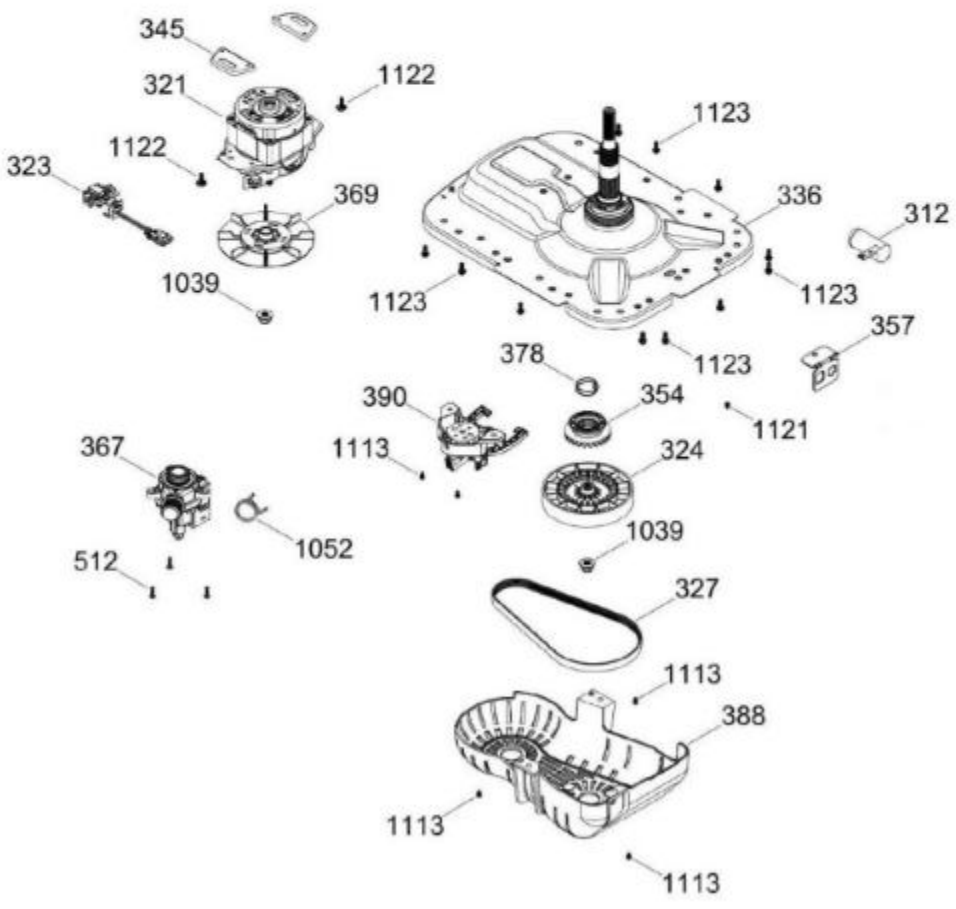

LAVADORA LMH72205SBAB05

COPETE / BACKSPLASH
 GABINETE Y CUBIERTA / CABINET & COVER

LMH72205SBAB05

LAVADORA LMH72205SBAB05

PARTES PARA TINA / TUB, BASKET & AGITATOR

LMH72205SBAB05

LAVADORA LMH72205SBAB05

SISTEMA MOTRIZ / PUMP & DRIVE COMPONENTS

LMH72205SBAB05

LAVADORA LMH72205SBAB05

Guía	Refacción	Descripción
6	WW01F01689	ENSAMBLE TOMACORRIENTE
9	WW01A00654	GOMA TAPA
12	WW01F01651	VALVULA DE AGUA CUADRUPLE
21	WW01L01848	ASM IML Y BACKSPLASH
25	WW01A00068	ABRAZADERA MANGUERA
30	WW01F02038	ARNES PRINCIPAL MEX
31	WW01L01676	SELLADOR COPETE
34	WW01L01675	SELLADOR COPETE
35	WW01L01668	PAPEL TERMOVOLT
36	WW01L01636	PERILLA ROTATORIA
39	WW01L01639	PERILLA CONTROL
44	WW01A00641	PIN ALINEAMIENTO
45	WW01F01987	MANGUERA LLENADO ENSAMBLE
49	WW01L01624	PANEL POSTERIOR COPETE
56	WW01F01679	ARNES SEGURO TAPA
59	WW01A00651	CLIP CABLE
62	WW01L01703	BOTON INICIO / PAUSA
66	WW02F00735	SOPORTE TARJETA CONTROL
69	WW01A00769	TARJETA Y SOFTWARE
78	WW01F01676	ARNES VALVULAS
85	WW01F01794	SELECTOR ENSAMBLE
93	WW01L01529	GABINETE ENSAMBLE
96	WW01L01746	PATA NIVELADORA
96	WW01L01746	PATA NIVELADORA
98	WW01F01763	BISEL BLOCAPUERTAS
99	WW01L01660	SEGURO TAPA
103	WW01L01640	AMORTIGUADOR Y SOPORTE IZQUIERDO
104	WW01L01642	AMORTIGUADOR Y SOPORTE DERECHO
106	WW01L01628	BUJE DERECHO
107	WW01L01629	BUJE IZQUIERDO
108	WW01L01845	CUBRE MANGUERA
111	WW01F02057	ENS MANGUERA DRENADO
114	WW01L01507	CUBIERTA SUPERIOR
117	WW01L01525	TAPA METALICA
118	WW01A00749	REGADERA
120	WW01L01652	ENSAMBLE ACTUADOR

LAVADORA LMH72205SBAB05

Guía	Refacción	Descripción
464	WW01A00659	TORNILLO 8-18 BT
492	WW01A00064	TORNILLO
512	WW01A00330	TORNILLO VALVULA
515	WW01A00660	TORNILLO CUBIERTA
700	WW01A00582	TORNILLO
1039	WW01A00644	TUERCA POLEA
1052	WW01A00094	ABRAZADERA
1104	WW01A00097	TORNILLO 8-18 X 7/16 AB FENIX
1109	WW01A00449	TO 2RNILLO 8-16B FLP .525 S ZN
1113	WW01A00082	TORNILLO SOPORTE
1121	WW01A00001	TORNILLO
1122	WW01A00657	TORNILLO MOTOR
1123	WW01A00084	TORNILLO