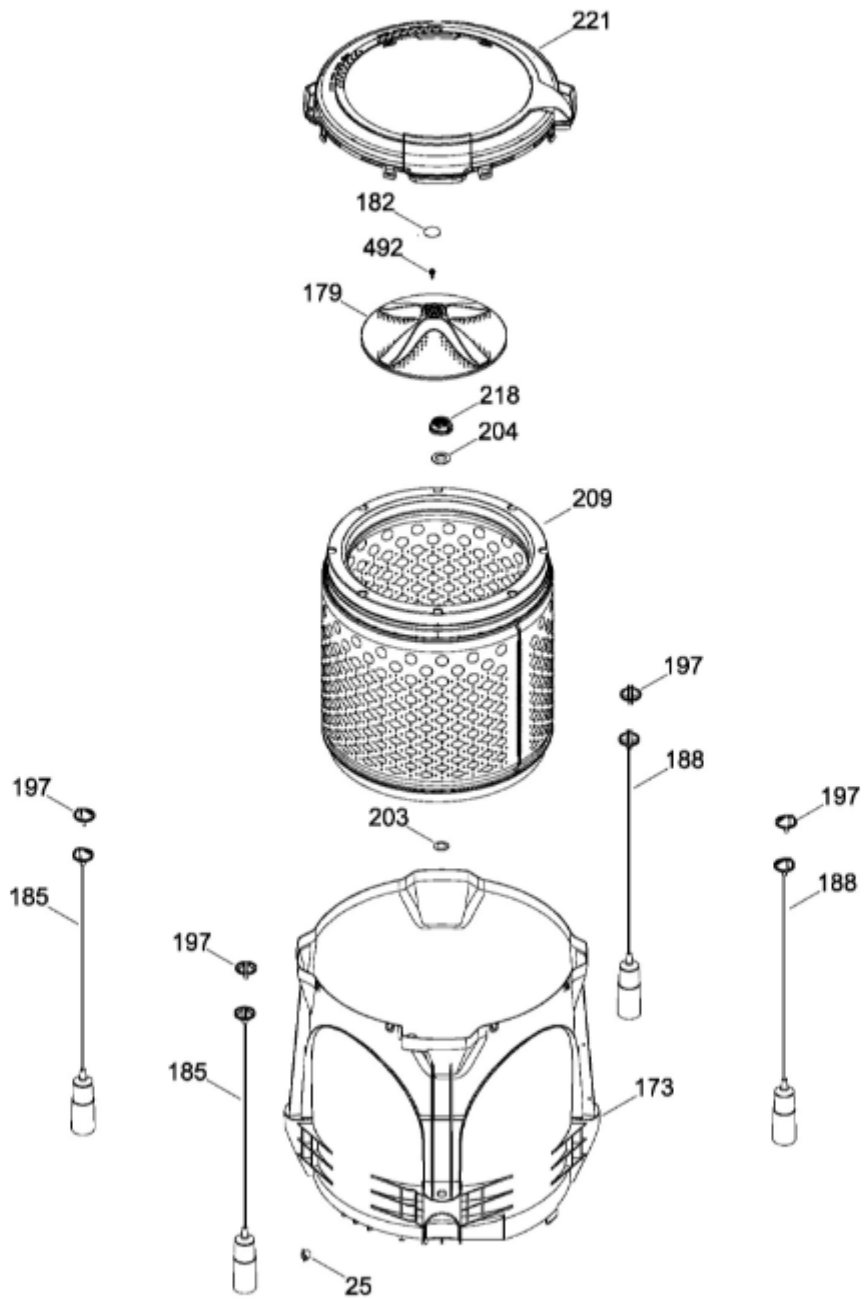

Distribuidor Autorizado

SurteRápido.com

Venta de Refacciones
Electrodomesticas

LAVADORA LMH72205SBBU00

COPETE / BACKSPLASH
GABINETE Y CUBIERTA / CABINET & COVER

LMH72205SBBU00

LAVADORA LMH72205SBBU00

PARTES PARA TINA / TUB, BASKET & AGITATOR

LMH72205SBBU00

Distribuidor Autorizado

SurteRápido.com

Venta de Refacciones
Electrodomesticas

LAVADORA LMH72205SBBU00

SISTEMA MOTRIZ / PUMP & DRIVE COMPONENTS

LMH72205SBBU00

LAVADORA LMH72205SBBU00

Guía	Refacción	Descripción
6	WW01F01715	CABLE TOMACORRIENTE ENSAMBLE
9	WW01A00654	GOMA TAPA
12	WW01F01772	VALVULA CUADRUPLE
21	WW01L01780	ENSAMBLE IML Y COPETE
25	WW01A00068	ABRAZADERA MANGUERA
30	WW01F01866	ARNES PRINCIPAL
30	WW01F02022	ARNES PRINCIPAL
30	WW01A00755	ARNES PRINCIPAL
31	WW01L01676	SELLADOR COPETE
34	WW01L01675	SELLADOR COPETE
35	WW01L01668	PAPEL TERMOVOLT
36	WW01L01636	PERILLA ROTATORIA
39	WW01L01639	PERILLA CONTROL
44	WW01A00641	PIN ALINEAMIENTO
45	WW01F00599	MANGUERA
45	WW01F01986	MANGUERA
49	WW01L01624	PANEL POSTERIOR COPETE
56	WW01F01679	ARNES SEGURO TAPA
59	WW01A00651	CLIP CABLE
62	WW01L01703	BOTON INICIO / PAUSA
66	WW02F00735	SOPORTE TARJETA CONTROL
69	WW01F01943	TARJETA CONTROL
78	WW01F01676	ARNES VALVULAS
85	WW01F01794	SELECTOR ENSAMBLE
93	WW01L01532	ENSAMBLEGABINETE
96	WW01L01746	PATA NIVELADORA
96	WW01L01746	PATA NIVELADORA
98	WW01F01763	BISEL BLOCAPUERTAS
99	WW01L01544	BLOQUEA PUERTAS
103	WW01L01640	AMORTIGUADOR Y SOPORTE IZQUIERDO
104	WW01L01642	AMORTIGUADOR Y SOPORTE DERECHO
106	WW01L01628	BUJE DERECHO
107	WW01L01629	BUJE IZQUIERDO
108	WW01L01506	CUBIERTA MANGUERA
111	WW01F01743	MANGUERA DRENADO ENSAMBLE