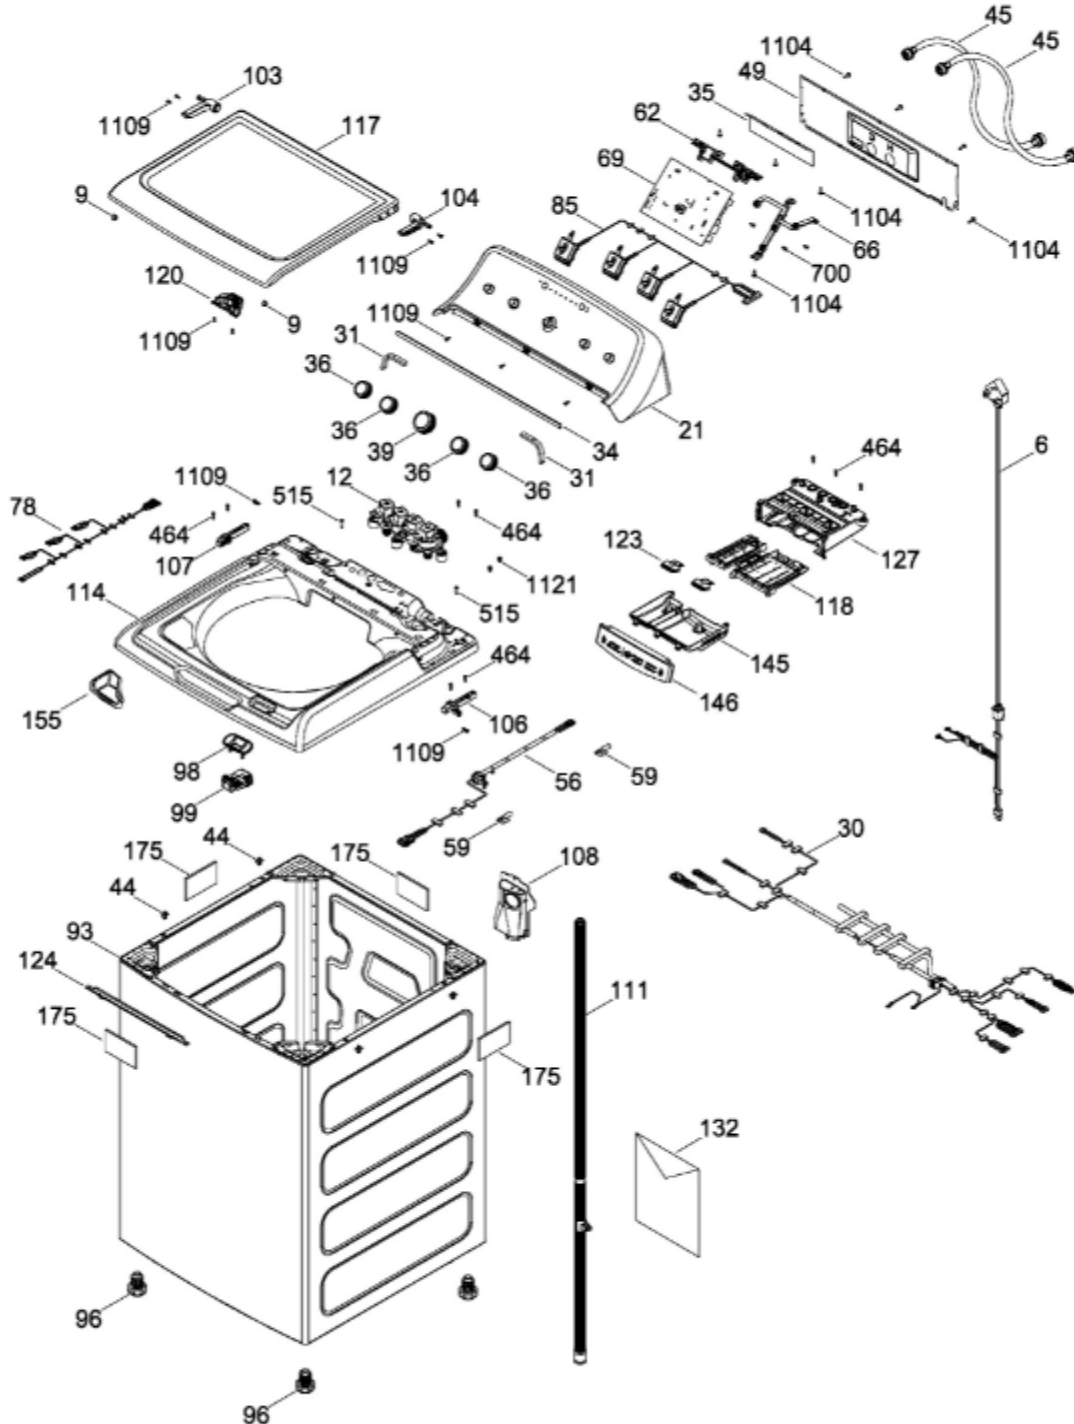

Distribuidor Autorizado

SurteRápido.com

Venta de Refacciones
Electrodomesticas

LAVADORA LMH72205SBBU00

COPETE / BACKSPLASH
GABINETE Y CUBIERTA / CABINET & COVER

LMH72205SBBU00

LAVADORA LMH72205SBBU00

PARTES PARA TINA / TUB, BASKET & AGITATOR

LMH72205SBBU00

Distribuidor Autorizado

SurteRápido.com

Venta de Refacciones
Electrodomesticas

LAVADORA LMH72205SBBU00

SISTEMA MOTRIZ / PUMP & DRIVE COMPONENTS

LMH72205SBBU00

LAVADORA LMH72205SBBU00

Guía	Refacción	Descripción
6	WW01F01715	CABLE TOMACORRIENTE ENSAMBLE
9	WW01A00654	GOMA TAPA
12	WW01F01772	VALVULA CUADRUPLE
21	WW01L01780	ENSAMBLE IML Y COPETE
25	WW01A00068	ABRAZADERA MANGUERA
30	WW01F01866	ARNES PRINCIPAL
30	WW01F02022	ARNES PRINCIPAL
30	WW01A00755	ARNES PRINCIPAL
31	WW01L01676	SELLADOR COPETE
34	WW01L01675	SELLADOR COPETE
35	WW01L01668	PAPEL TERMOVOLT
36	WW01L01636	PERILLA ROTATORIA
39	WW01L01639	PERILLA CONTROL
44	WW01A00641	PIN ALINEAMIENTO
45	WW01F00599	MANGUERA
45	WW01F01986	MANGUERA
49	WW01L01624	PANEL POSTERIOR COPETE
56	WW01F01679	ARNES SEGURO TAPA
59	WW01A00651	CLIP CABLE
62	WW01L01703	BOTON INICIO / PAUSA
66	WW02F00735	SOPORTE TARJETA CONTROL
69	WW01F01943	TARJETA CONTROL
78	WW01F01676	ARNES VALVULAS
85	WW01F01794	SELECTOR ENSAMBLE
93	WW01L01532	ENSAMBLEGABINETE
96	WW01L01746	PATA NIVELADORA
96	WW01L01746	PATA NIVELADORA
98	WW01F01763	BISEL BLOCAPUERTAS
99	WW01L01544	BLOQUEA PUERTAS
103	WW01L01640	AMORTIGUADOR Y SOPORTE IZQUIERDO
104	WW01L01642	AMORTIGUADOR Y SOPORTE DERECHO
106	WW01L01628	BUJE DERECHO
107	WW01L01629	BUJE IZQUIERDO
108	WW01L01506	CUBIERTA MANGUERA
111	WW01F01743	MANGUERA DRENADO ENSAMBLE