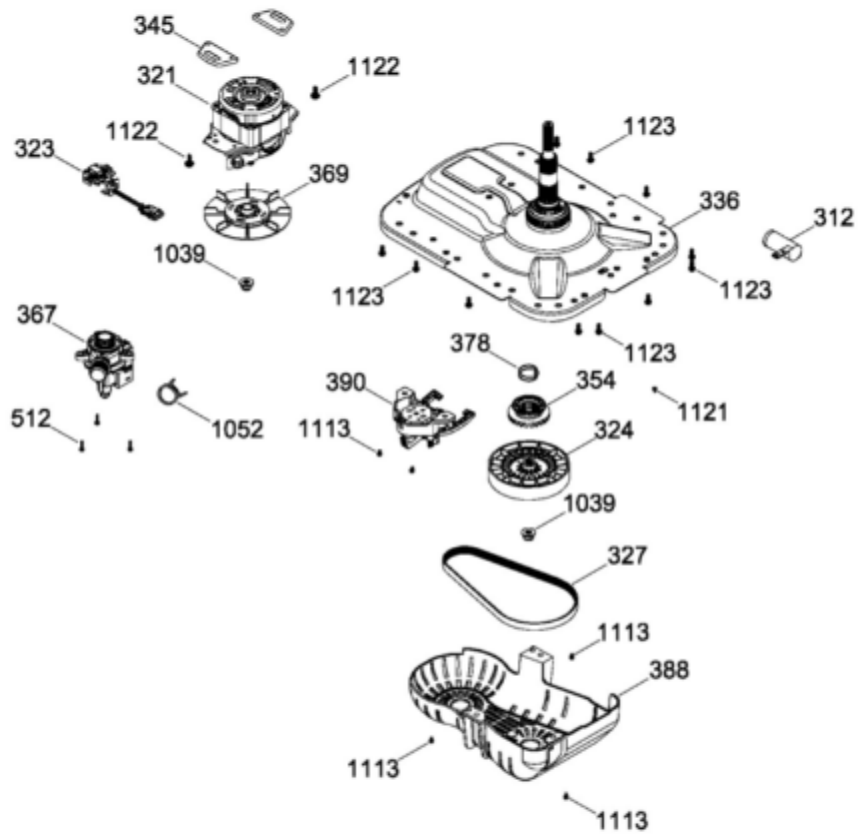

LMH72205SBBU00

Distribuidor Autorizado

SurteRápido.com

Venta de Refacciones
Electrodomesticas

LAVADORA LMH72205SBBU00

SISTEMA MOTRIZ / PUMP & DRIVE COMPONENTS

LMH72205SBBU00

LAVADORA LMH72205SBBU00

Guía	Refacción	Descripción
6	WW01F01715	CABLE TOMACORRIENTE ENSAMBLE
9	WW01A00654	GOMA TAPA
12	WW01F01772	VALVULA CUADRUPLE
21	WW01L01780	ENSAMBLE IML Y COPETE
25	WW01A00068	ABRAZADERA MANGUERA
30	WW01F01866	ARNES PRINCIPAL
30	WW01F02022	ARNES PRINCIPAL
30	WW01A00755	ARNES PRINCIPAL
31	WW01L01676	SELLADOR COPETE
34	WW01L01675	SELLADOR COPETE
35	WW01L01668	PAPEL TERMOVOLT
36	WW01L01636	PERILLA ROTATORIA
39	WW01L01639	PERILLA CONTROL
44	WW01A00641	PIN ALINEAMIENTO
45	WW01F00599	MANGUERA
45	WW01F01986	MANGUERA
49	WW01L01624	PANEL POSTERIOR COPETE
56	WW01F01679	ARNES SEGURO TAPA
59	WW01A00651	CLIP CABLE
62	WW01L01703	BOTON INICIO / PAUSA
66	WW02F00735	SOPORTE TARJETA CONTROL
69	WW01F01943	TARJETA CONTROL
78	WW01F01676	ARNES VALVULAS
85	WW01F01794	SELECTOR ENSAMBLE
93	WW01L01532	ENSAMBLEGABINETE
96	WW01L01746	PATA NIVELADORA
96	WW01L01746	PATA NIVELADORA
98	WW01F01763	BISEL BLOCAPUERTAS
99	WW01L01544	BLOQUEA PUERTAS
103	WW01L01640	AMORTIGUADOR Y SOPORTE IZQUIERDO
104	WW01L01642	AMORTIGUADOR Y SOPORTE DERECHO
106	WW01L01628	BUJE DERECHO
107	WW01L01629	BUJE IZQUIERDO
108	WW01L01506	CUBIERTA MANGUERA
111	WW01F01743	MANGUERA DRENADO ENSAMBLE