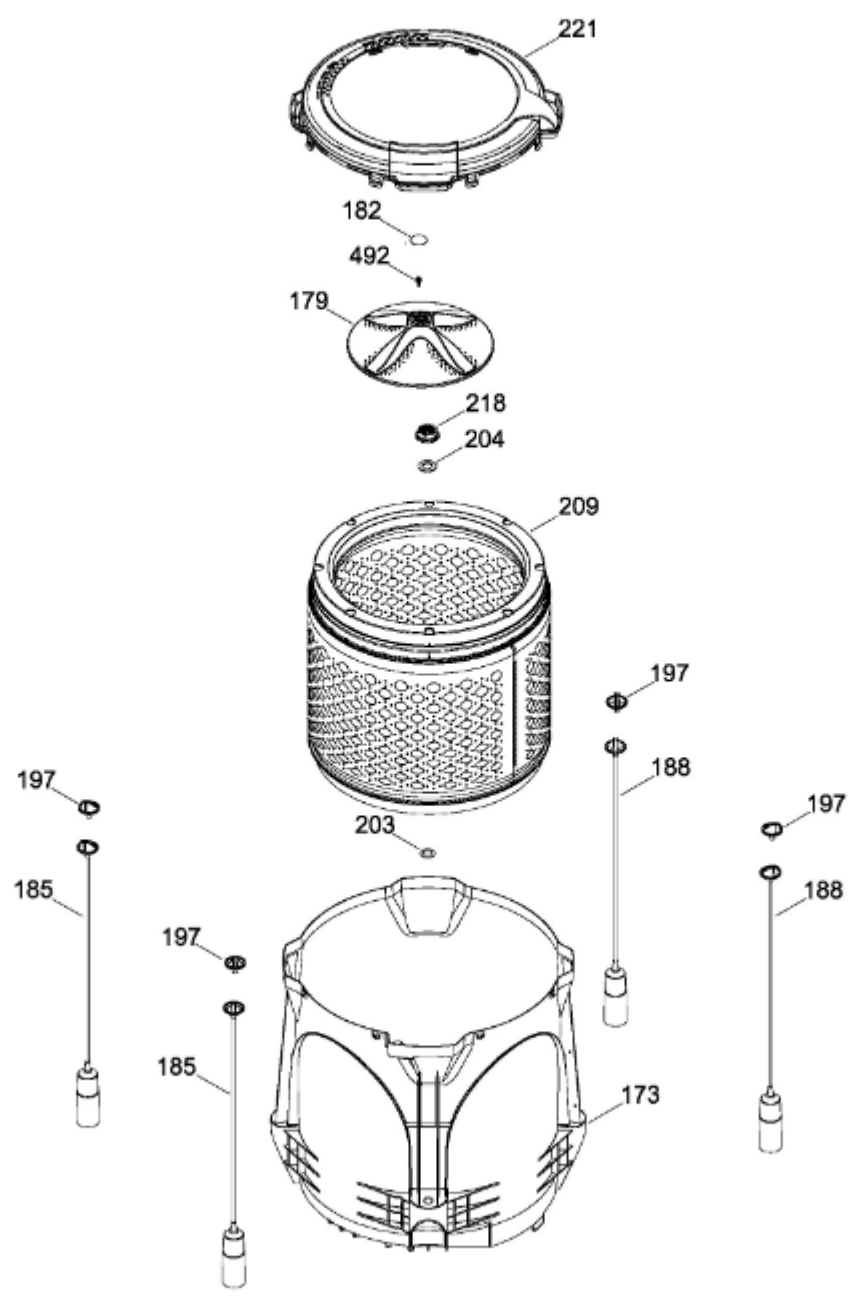

LAVADORA LMH72205WBAB00

PARTES PARA TINA / TUB, BASKET & AGITATOR

LMH72205WBAB00