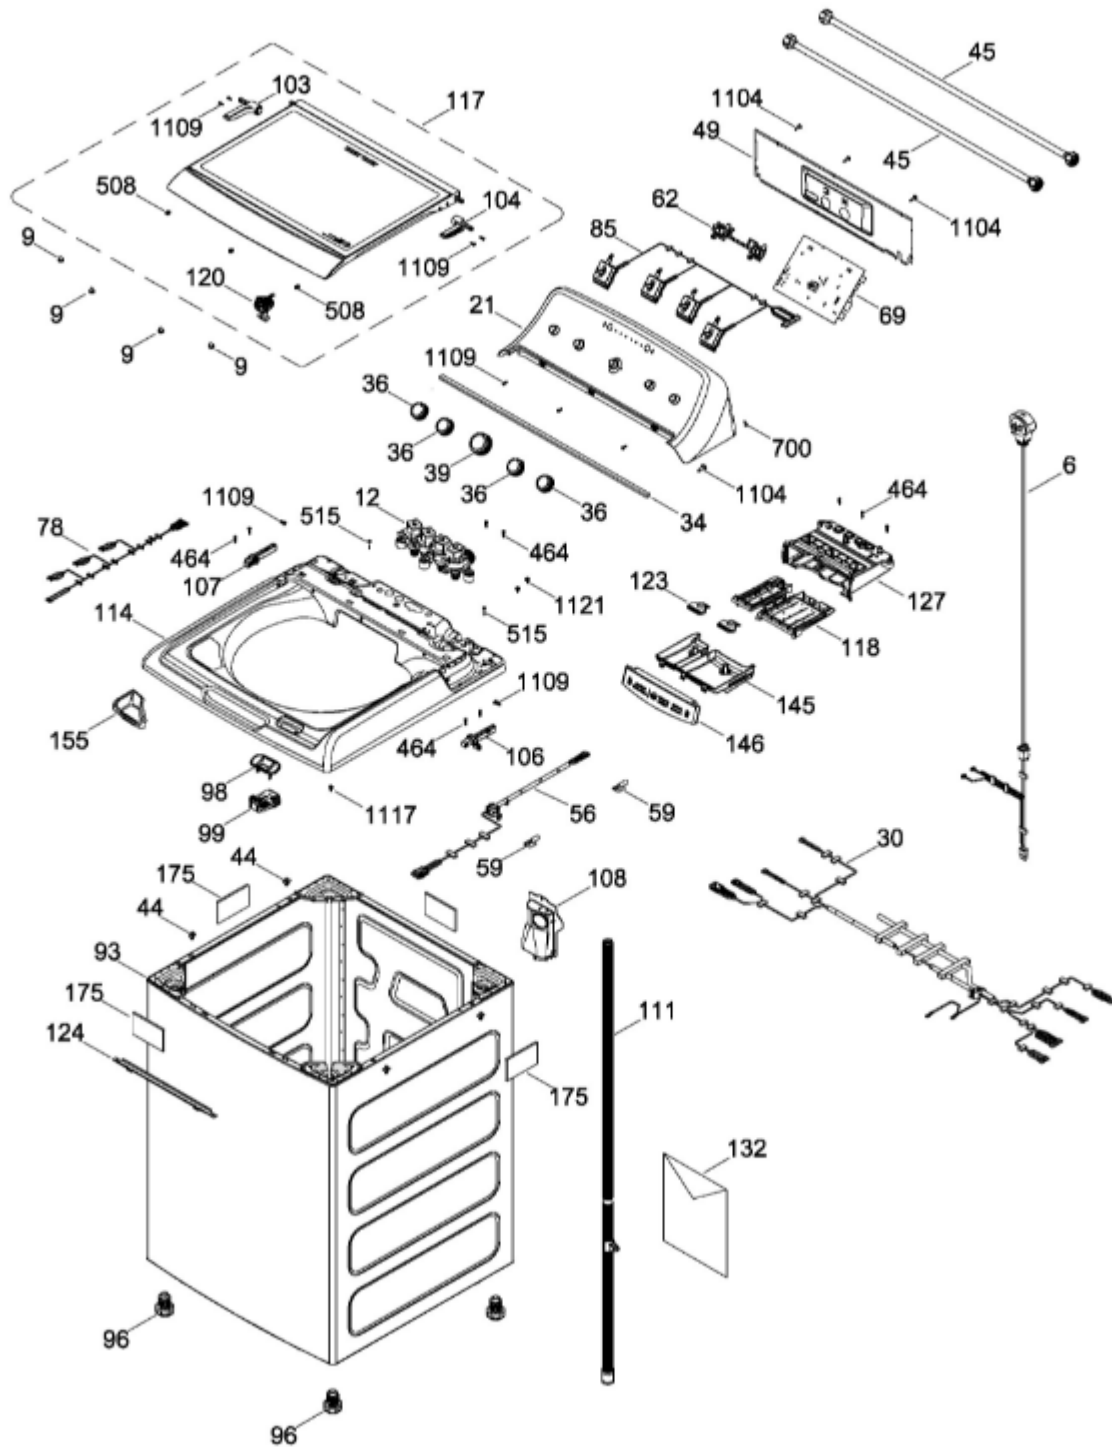

Distribuidor Autorizado

SurteRápido.com

Venta de Refacciones
Electrodomesticas

LAVADORA LMH72205WBAB00

COPETE / BACKSPLASH
GABINETE Y CUBIERTA / CABINET & COVER

LMH72205WBAB00

LAVADORA LMH72205WBAB00

PARTES PARA TINA / TUB, BASKET & AGITATOR

Guía	Refacción	Descripción
6	WW01F01689	ENSAMBLE TOMACORRIENTE
9	WW01A00654	GOMA TAPA
12	WW01F01651	VALVULA DE AGUA CUADRUPLE
12	WW01F01651	VALVULA DE AGUA CUADRUPLE
21	WW01L01670	ETIQUETA Y COPETE ENS
21	WW01A00687	ETIQUETA Y COPETE ENS
30	WW01F01674	ARNES PRINCIPAL
34	WW01L01549	SELLO COPETE
36	WW01L01636	PERILLA ROTATORIA
39	WW01L01639	PERILLA CONTROL
44	WW01A00641	PIN ALINEAMIENTO
45	WW01F00597	MANGUERA
45	WW01F01987	MANGUERA
49	WW01L01624	PANEL POSTERIOR COPETE
56	WW01F01679	ARNES SEGURO TAPA
59	WW01A00651	CLIP CABLE
62	WW01F01748	BOTON INICIO
69	WW01F01827	TARJETA Y SOFTWARE
78	WW01F01676	ARNES VALVULAS
85	WW01F01794	SELECTOR ENSAMBLE
93	WW01L01532	ENSAMBLE GABINETE
96	WW01F01749	PATA NIVELADORA
96	WW01L01746	PATA NIVELADORA
96	WW01L01746	PATA NIVELADORA
98	WW01F01763	BISEL BLOCAPUERTAS
99	WW01L01660	SEGURO TAPA
103	WW01L01641	AMORTIGUADOR Y SOPORTE IZQUIERDO
104	WW01L01642	AMORTIGUADOR Y SOPORTE DERECHO
106	WW01L01628	BUJE DERECHO
107	WW01L01629	BUJE IZQUIERDO
108	WW01L01506	CUBIERTA MANGUERA
108	WW01L01506	CUBIERTA MANGUERA
111	WW01F01743	MANGUERA DRENADO ENSAMBLE
114	WW01L01507	CUBIERTA SUPERIOR
117	WW01L01521	TAPA VIDRIO ENSAMBLE