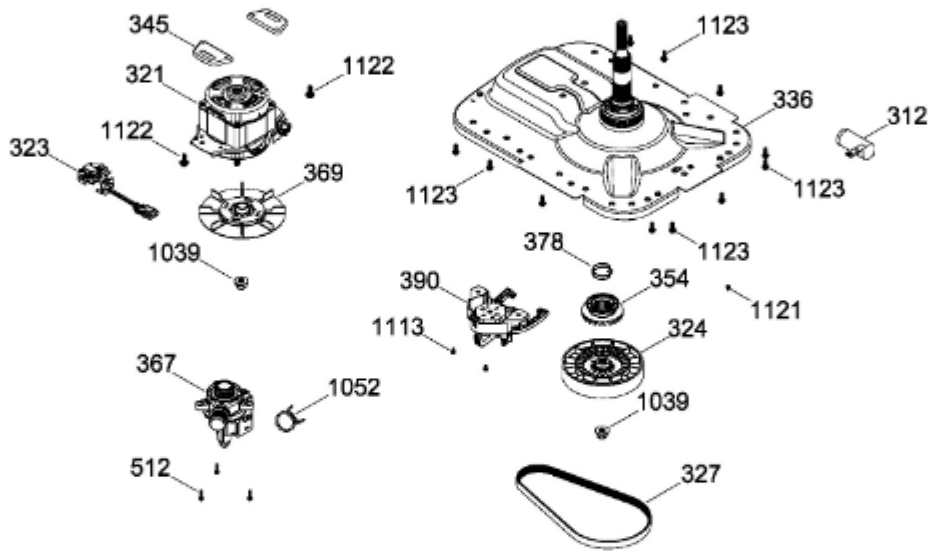

Distribuidor Autorizado

SurteRápido.com

Venta de Refacciones
Electrodomesticas

LAVADORA LMH72205WBAB00

SISTEMA MOTRIZ / PUMP & DRIVE COMPONENTS

LMH72205WBAB00