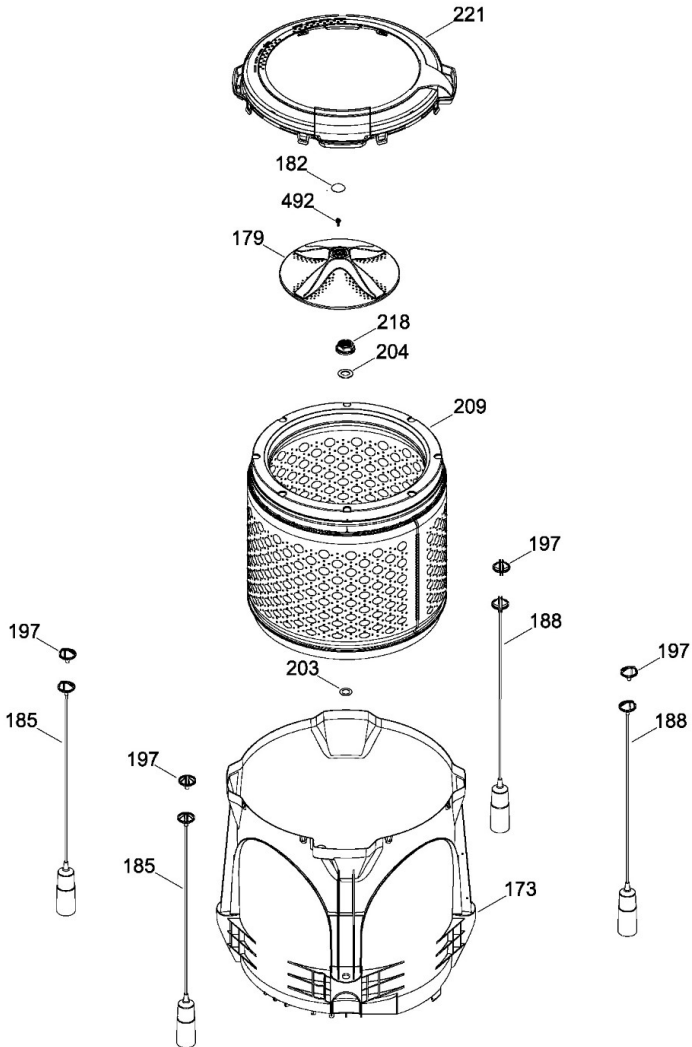

# Lavadora Mabe LMH72205WBAB01

COPETE / BACKSPLASH  
GABINETE Y CUBIERTA / CABINET & COVER

LMH72205WBAB01

Distribuidor Autorizado

SurteRápido.com

Venta de Refacciones  
Electrodomesticas

# Lavadora Mabe LMH72205WBAB01

PARTES PARA TINA / TUB, BASKET & AGITATOR

LMH72205WBAB01

Distribuidor Autorizado

SurteRápido.com

Venta de Refacciones  
Electrodomesticas

## Lavadora Mabe LMH72205WBAB01

Guía	Componente	Descripción
6	233D2095G001	ENSAMBLE TOMACORRIENTE
9	277B2275P001	GOMA TAPA
12	290D1232G001	VALVULA DE AGUA CUADRUPLE
12	290D1232G003	VALVULA DE AGUA CUADRUPLE
21	233D2437G008	ETIQUETA Y COPETE ENS
21	233D2631G020	ETIQUETA Y COPETE ENS
30	233D2053G001	ARNES PRINCIPAL
34	233D2309P001	SELLO COPETE
36	253C1247G003	PERILLA ROTATORIA
39	253C1252G003	PERILLA CONTROL
44	253C1196P001	PIN ALINEAMINETO
45	233D1368G001	MANGUERA
45	233D2851G001	MANGUERA
49	234D2296P002	PANEL POSTERIOR COPETE
56	233D2056G001	ARNES SEGURO TAPA
59	253C1303P001	CLIP CABLE
62	253C1242P001	BOTON INICIO
66	253C1261P001	SOPORTE TARJETA CONTROL
69	EMX1741P004R003	TARJETA Y SOFTWARE
78	233D2055G001	ARNES VALVULAS
85	290D2272G001	SELECTOR ENSAMBLE
93	233D2157G011	ENSAMBLEGABINETE
96	253C1245P001	PATA NIVELADORA
96	253C1245P002	PATA NIVELADORA
96	253C1245P003	PATA NIVELADORA
98	277B2259P001	BISEL BLOCAPUERTAS
99	233D2274P002	SEGURO TAPA

## Lavadora Mabe LMH72205WBAB01

Guía	Componente	Descripción
492	323B1346P004	TORNILLO
508	253C1302P001	TAPON BELLEZA
512	323B2575P001	TORNILLO VALVULA
515	253C1276P001	TORNILLO CUBIERTA
700	8911201P404	TORNILLO
1039	253C1234P001	TUERCA POLEA
1052	323B2665P002	ABRAZADERA
1104	8911201P341	TORNILLO 8-18 X 7/16 AB FENIX
1109	277B1126P001	TO 2RNILLO 8-16B FLP .525 S ZN
1113	323B2148P001	TORNILLO SOPORTE
1117	277B1076P001	TORNILLO
1121	109B3403P052	TORNILLO
1122	323B2094P004	TORNILLO MOTOR
1123	323B2190P002	TORNILLO