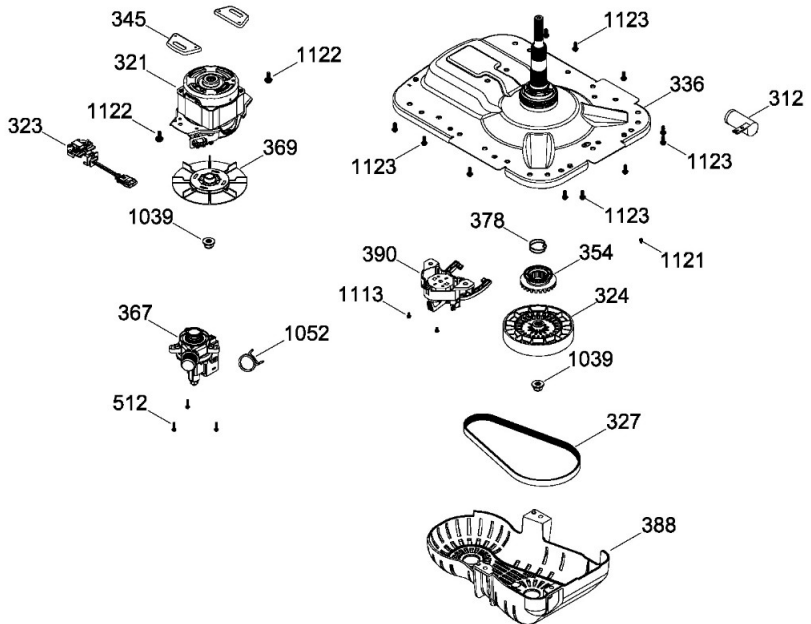

Distribuidor Autorizado

SurteRápido.com

Venta de Refacciones
Electrodomesticas

Lavadora Mabe LMH72205WBAB01

SISTEMA MOTRIZ / PUMP & DRIVE COMPONENTS

LMH72205WBAB01

Distribuidor Autorizado

SurteRápido.com

Venta de Refacciones
Electrodomesticas

Lavadora Mabe LMH72205WBAB01

Guía	Componente	Descripción
6	233D2095G001	ENSAMBLE TOMACORRIENTE
9	277B2275P001	GOMA TAPA
12	290D1232G001	VALVULA DE AGUA CUADRUPLE
12	290D1232G003	VALVULA DE AGUA CUADRUPLE
21	233D2437G008	ETIQUETA Y COPETE ENS
21	233D2631G020	ETIQUETA Y COPETE ENS
30	233D2053G001	ARNES PRINCIPAL
34	233D2309P001	SELLO COPETE
36	253C1247G003	PERILLA ROTATORIA
39	253C1252G003	PERILLA CONTROL
44	253C1196P001	PIN ALINEAMINETO
45	233D1368G001	MANGUERA
45	233D2851G001	MANGUERA
49	234D2296P002	PANEL POSTERIOR COPETE
56	233D2056G001	ARNES SEGURO TAPA
59	253C1303P001	CLIP CABLE
62	253C1242P001	BOTON INICIO
66	253C1261P001	SOPORTE TARJETA CONTROL
69	EMX1741P004R003	TARJETA Y SOFTWARE
78	233D2055G001	ARNES VALVULAS
85	290D2272G001	SELECTOR ENSAMBLE
93	233D2157G011	ENSAMBLEGABINETE
96	253C1245P001	PATA NIVELADORA
96	253C1245P002	PATA NIVELADORA
96	253C1245P003	PATA NIVELADORA
98	277B2259P001	BISEL BLOCAPUERTAS
99	233D2274P002	SEGURO TAPA