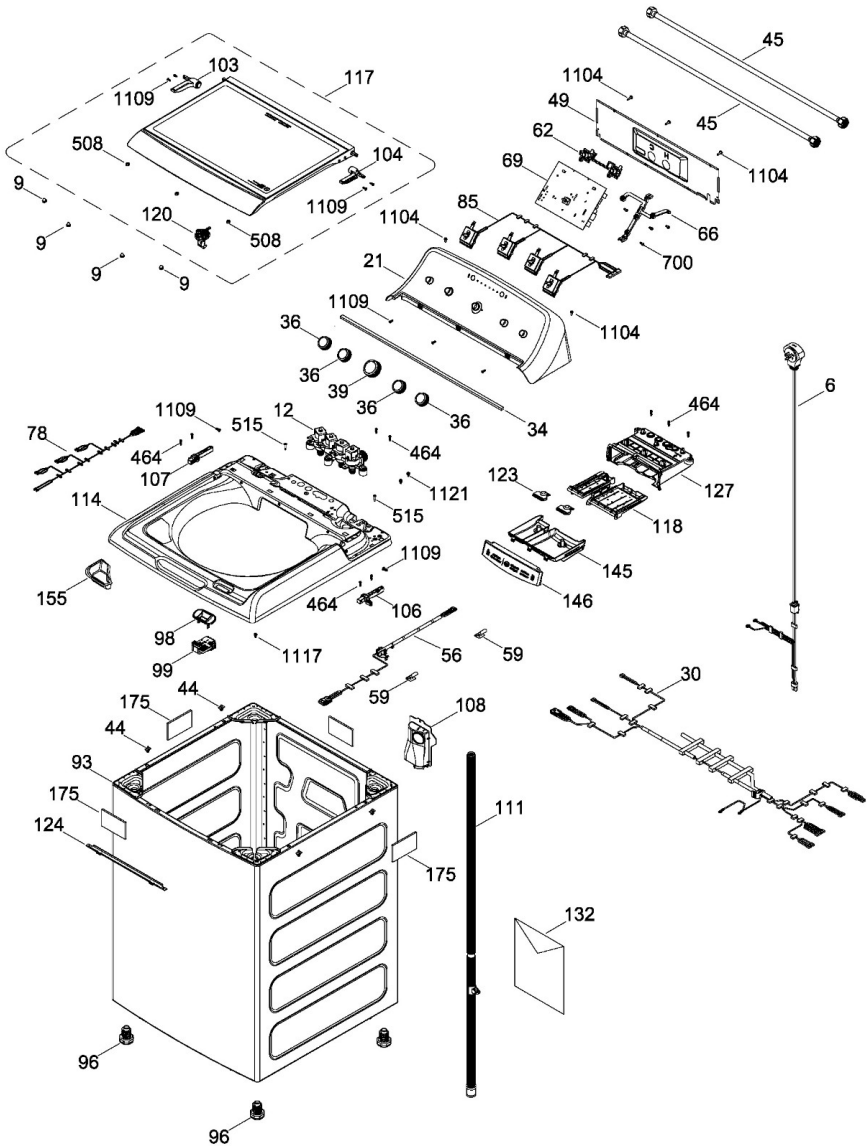

Distribuidor Autorizado

SurteRápido.com

Venta de Refacciones
Electrodomesticas

Lavadora Mabe LMH72205WBAB01

COPETE / BACKSPLASH
GABINETE Y CUBIERTA / CABINET & COVER

LMH72205WBAB01