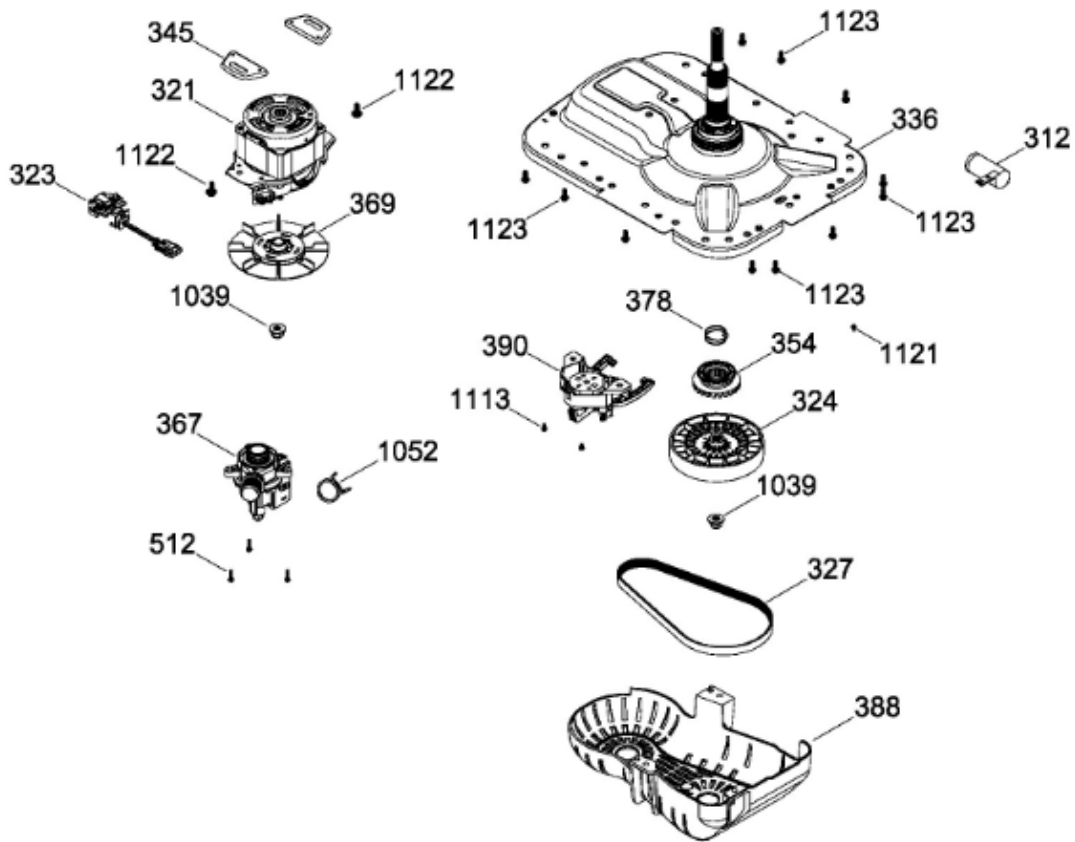

LAVADORA LMH72205WBAB02

PARTES PARA TINA / TUB, BASKET & AGITATOR

LMH72205WBAB02

LAVADORA LMH72205WBAB02

SISTEMA MOTRIZ / PUMP & DRIVE COMPONENTS

LMH72205WBAB02

LAVADORA LMH72205WBAB02

Guía	Refacción	Descripción
6	WW01F01689	ENSAMBLE TOMACORRIENTE
9	WW01A00654	GOMA TAPA
12	WW01F01651	VALVULA DE AGUA CUADRUPLE
12	WW01F01651	VALVULA DE AGUA CUADRUPLE
21	WW01L01697	ETIQUETA Y COPETE ENS
30	WW01F01674	ARNES PRINCIPAL
31	WW01L01676	SELLADOR COPETE
34	WW01L01675	SELLADOR COPETE
36	WW01L01636	PERILLA ROTATORIA
39	WW01L01639	PERILLA CONTROL
44	WW01A00641	PIN ALINEAMIENTO
45	WW01F00597	MANGUERA
45	WW01F01987	MANGUERA
49	WW01L01624	PANEL POSTERIOR COPETE
56	WW01F01679	ARNES SEGURO TAPA
59	WW01A00651	CLIP CABLE
62	WW01L01703	BOTON INICIO / PAUSA
66	WW02F00735	SOPORTE TARJETA CONTROL
69	WW01F01827	TARJETA Y SOFTWARE
78	WW01F01676	ARNES VALVULAS
85	WW01F01794	SELECTOR ENSAMBLE
93	WW01L01532	ENSAMBLE GABINETE
96	WW01F01749	PATA NIVELADORA
96	WW01L01746	PATA NIVELADORA
96	WW01L01746	PATA NIVELADORA
98	WW01F01763	BISEL BLOCAPUERTAS
99	WW01L01660	SEGURO TAPA
103	WW01L01641	AMORTIGUADOR Y SOPORTE IZQUIERDO
104	WW01L01642	AMORTIGUADOR Y SOPORTE DERECHO
106	WW01L01628	BUJE DERECHO
107	WW01L01629	BUJE IZQUIERDO
108	WW01L01506	CUBIERTA MANGUERA
108	WW01L01506	CUBIERTA MANGUERA
111	WW01F01743	MANGUERA DRENADO ENSAMBLE
114	WW01L01507	CUBIERTA SUPERIOR