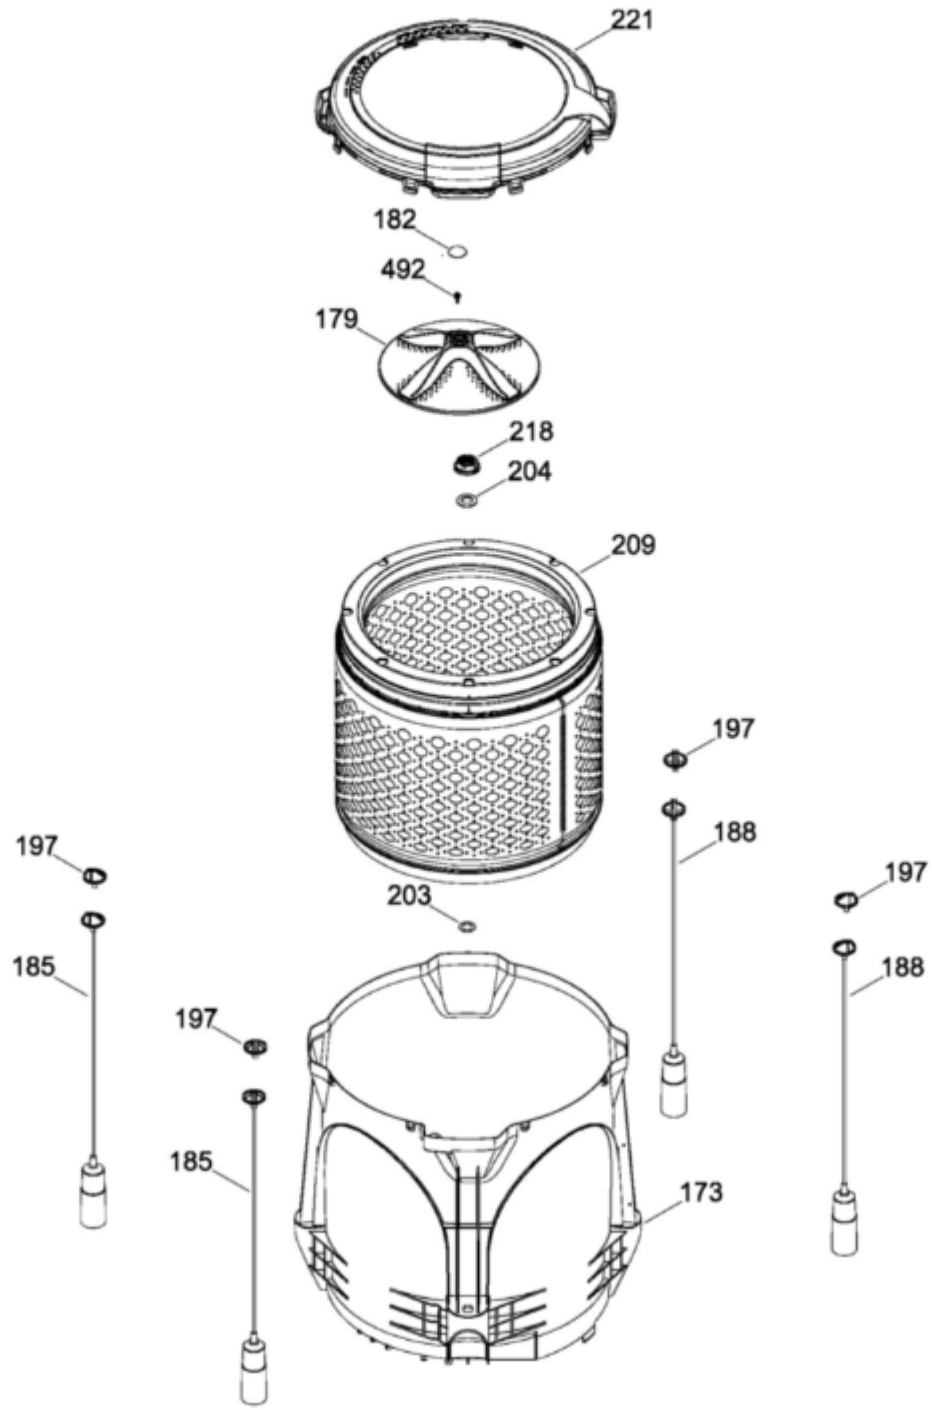

LAVADORA LMH72205WBAB02

PARTES PARA TINA / TUB, BASKET & AGITATOR

LMH72205WBAB02

LAVADORA LMH72205WBAB02

SISTEMA MOTRIZ / PUMP & DRIVE COMPONENTS

LMH72205WBAB02

LAVADORA LMH72205WBAB02

Guía	Refacción	Descripción
6	WW01F01689	ENSAMBLE TOMACORRIENTE
9	WW01A00654	GOMA TAPA
12	WW01F01651	VALVULA DE AGUA CUADRUPLE
12	WW01F01651	VALVULA DE AGUA CUADRUPLE
21	WW01L01697	ETIQUETA Y COPETE ENS
30	WW01F01674	ARNES PRINCIPAL
31	WW01L01676	SELLADOR COPETE
34	WW01L01675	SELLADOR COPETE
36	WW01L01636	PERILLA ROTATORIA
39	WW01L01639	PERILLA CONTROL
44	WW01A00641	PIN ALINEAMIENTO
45	WW01F00597	MANGUERA
45	WW01F01987	MANGUERA
49	WW01L01624	PANEL POSTERIOR COPETE
56	WW01F01679	ARNES SEGURO TAPA
59	WW01A00651	CLIP CABLE
62	WW01L01703	BOTON INICIO / PAUSA
66	WW02F00735	SOPORTE TARJETA CONTROL
69	WW01F01827	TARJETA Y SOFTWARE
78	WW01F01676	ARNES VALVULAS
85	WW01F01794	SELECTOR ENSAMBLE
93	WW01L01532	ENSAMBLE GABINETE
96	WW01F01749	PATA NIVELADORA
96	WW01L01746	PATA NIVELADORA
96	WW01L01746	PATA NIVELADORA
98	WW01F01763	BISEL BLOCAPUERTAS
99	WW01L01660	SEGURO TAPA
103	WW01L01641	AMORTIGUADOR Y SOPORTE IZQUIERDO
104	WW01L01642	AMORTIGUADOR Y SOPORTE DERECHO
106	WW01L01628	BUJE DERECHO
107	WW01L01629	BUJE IZQUIERDO
108	WW01L01506	CUBIERTA MANGUERA
108	WW01L01506	CUBIERTA MANGUERA
111	WW01F01743	MANGUERA DRENADO ENSAMBLE
114	WW01L01507	CUBIERTA SUPERIOR