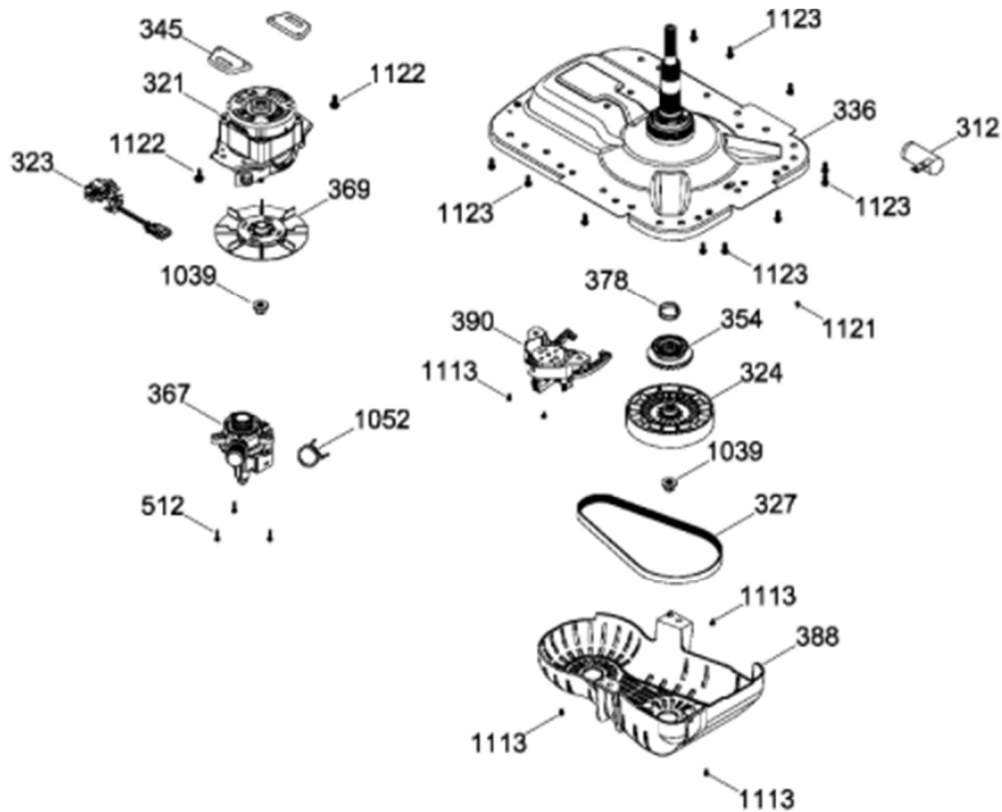

LAVADORA LMH72205WBAB03

COPETE / BACKSPLASH
 GABINETE Y CUBIERTA / CABINET & COVER

LMH72205WBAB03

LAVADORA LMH72205WBAB03

PARTES PARA TINA / TUB, BASKET & AGITATOR

LMH72205WBAB03

LAVADORA LMH72205WBAB03

SISTEMA MOTRIZ / PUMP & DRIVE COMPONENTS

LMH72205WBAB03

LAVADORA LMH72205WBAB03

Guía	Refacción	Descripción
6	WW01F01689	ENSAMBLE TOMACORRIENTE
9	WW01A00654	GOMA TAPA
12	WW01F01651	VALVULA DE AGUA CUADRUPLE
12	WW01F01651	VALVULA DE AGUA CUADRUPLE
21	WW01L01697	ETIQUETA Y COPETE ENS
30	WW01F01866	ARNES PRINCIPAL
30	WW01F02022	ARNES PRINCIPAL
30	WW01A00755	ARNES PRINCIPAL
31	WW01L01676	SELLADOR COPETE
34	WW01L01675	SELLADOR COPETE
35	WW01L01668	PAPEL TERMOVOLT
36	WW01L01636	PERILLA ROTATORIA
39	WW01L01639	PERILLA CONTROL
44	WW01A00641	PIN ALINEAMIENTO
45	WW01F00597	MANGUERA
45	WW01F01987	MANGUERA
49	WW01L01624	PANEL POSTERIOR COPETE
56	WW01F01679	ARNES SEGURO TAPA
59	WW01A00651	CLIP CABLE
62	WW01L01703	BOTON INICIO / PAUSA
66	WW02F00735	SOPORTE TARJETA CONTROL
69	WW01F01827	TARJETA Y SOFTWARE
78	WW01F01676	ARNES VALVULAS
85	WW01F01794	SELECTOR ENSAMBLE
93	WW01L01532	ENSAMBLEGABINETE
96	WW01F01749	PATA NIVELADORA
96	WW01L01746	PATA NIVELADORA
96	WW01L01746	PATA NIVELADORA
96	WW01L01746	PATA NIVELADORA
98	WW01F01763	BISEL BLOCAPUERTAS
99	WW01L01660	SEGURO TAPA
103	WW01L01641	AMORTIGUADOR Y SOPORTE IZQUIERDO
104	WW01L01642	AMORTIGUADOR Y SOPORTE DERECHO
106	WW01L01628	BUJE DERECHO
107	WW01L01629	BUJE IZQUIERDO
108	WW01L01506	CUBIERTA MANGUERA
108	WW01L01506	CUBIERTA MANGUERA