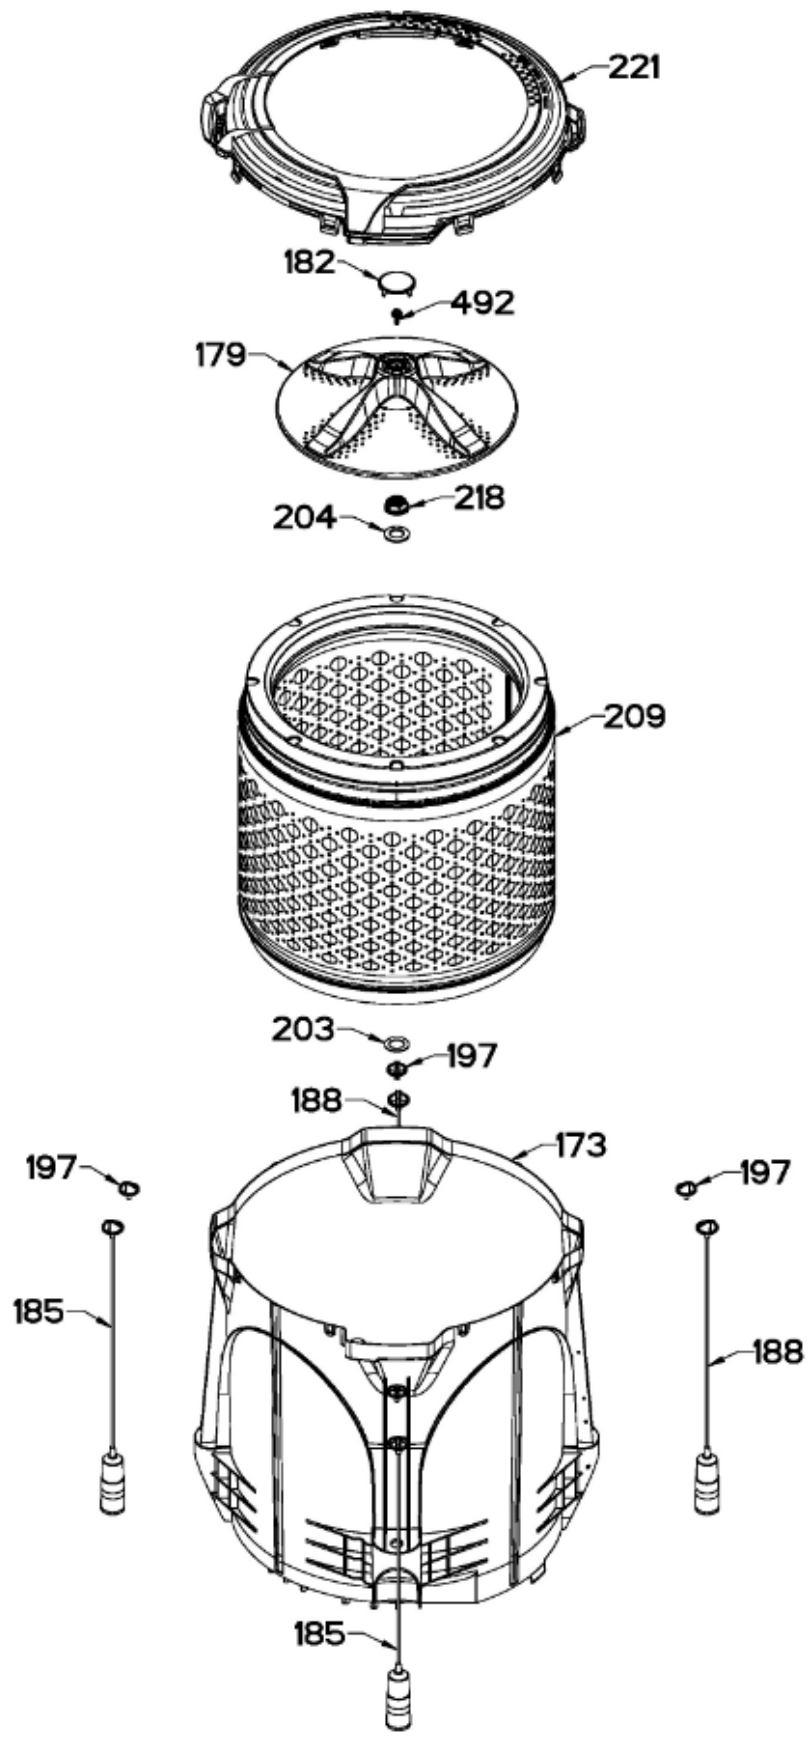

LAVADORA LMH72205WBAB04