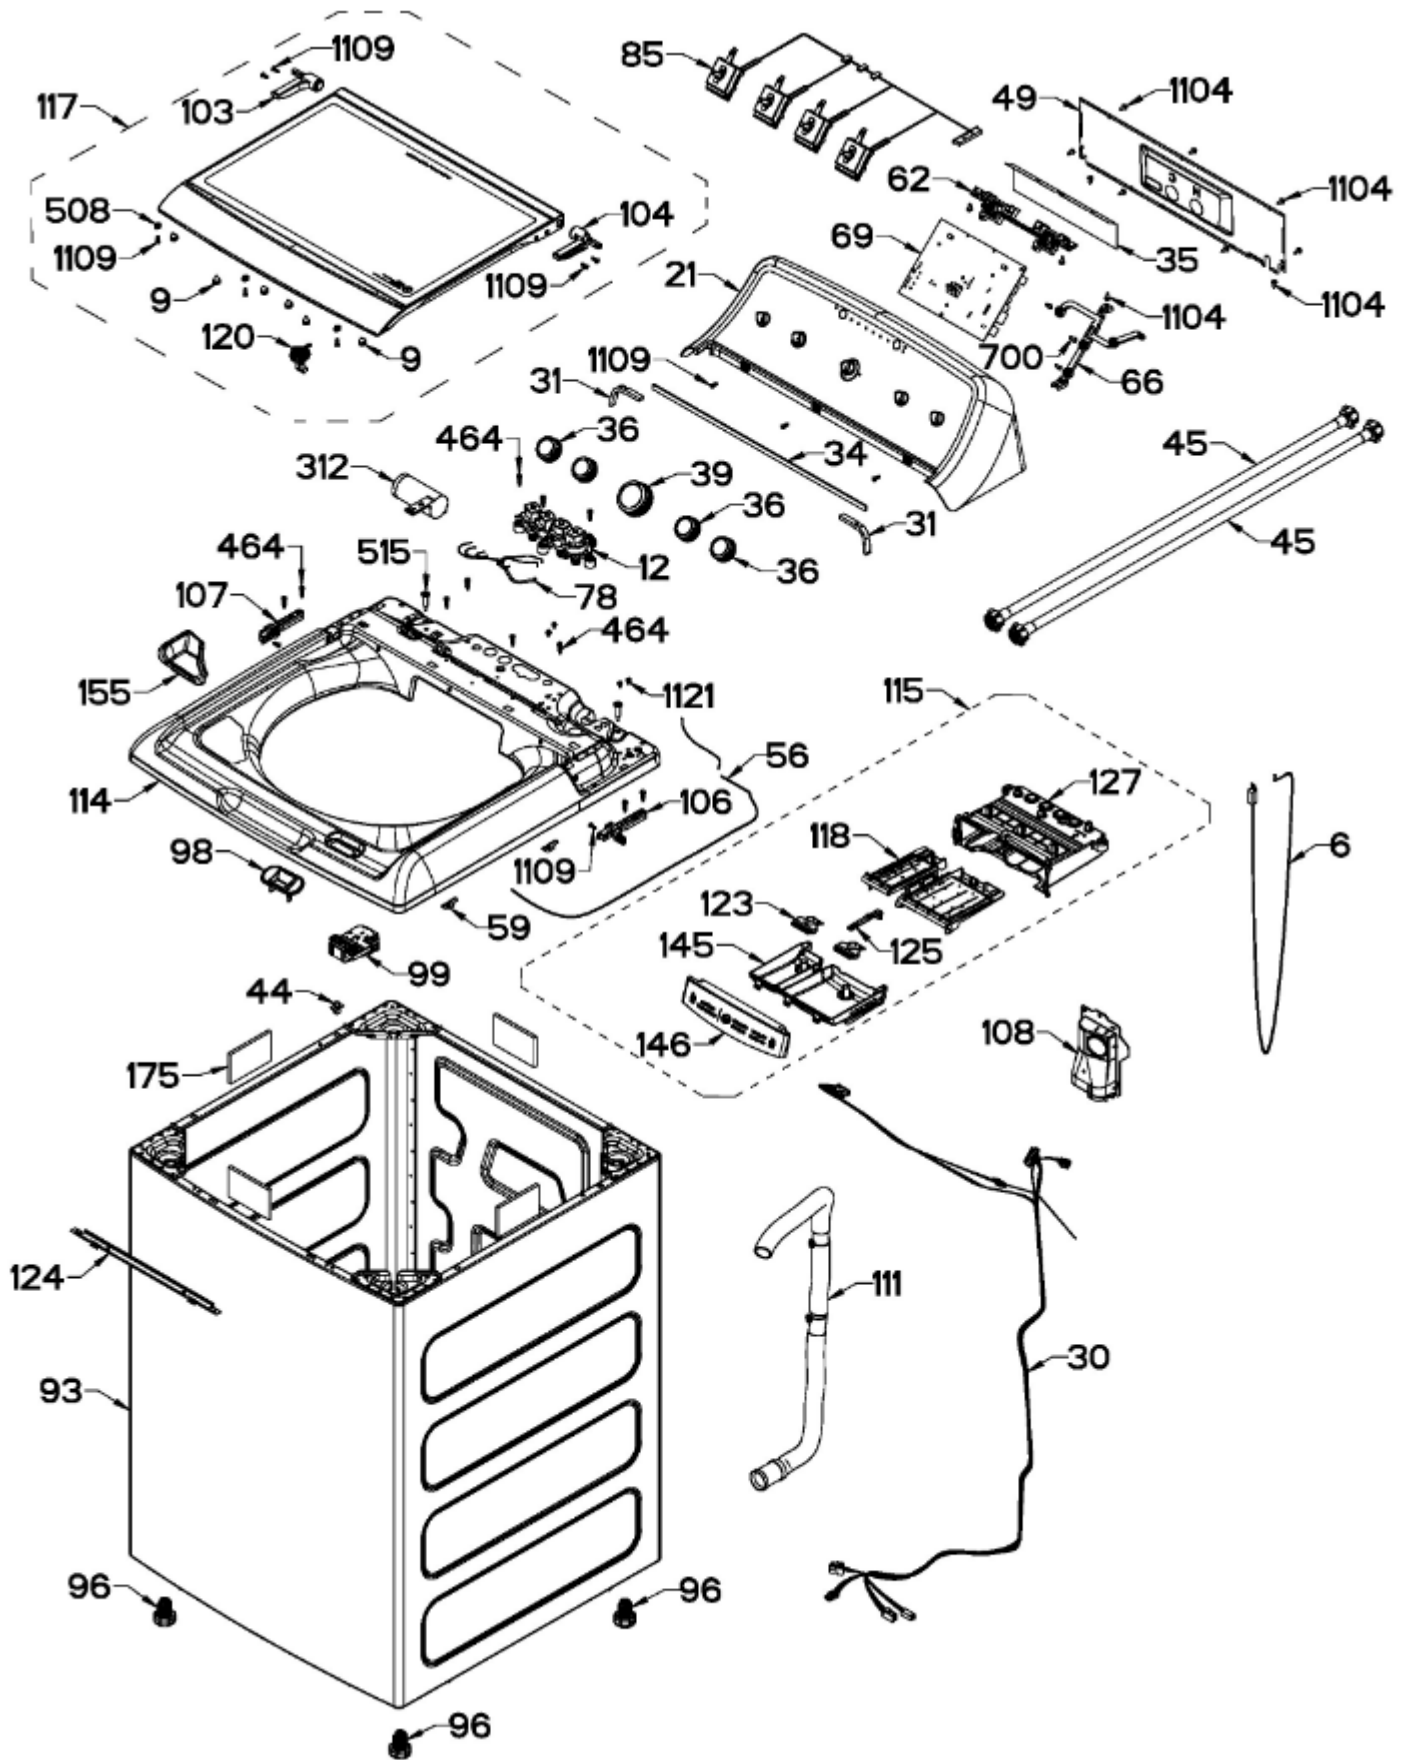

Distribuidor Autorizado

SurteRápido.com

Venta de Refacciones
Electrodomesticas

LAVADORA LMH72205WBAB04