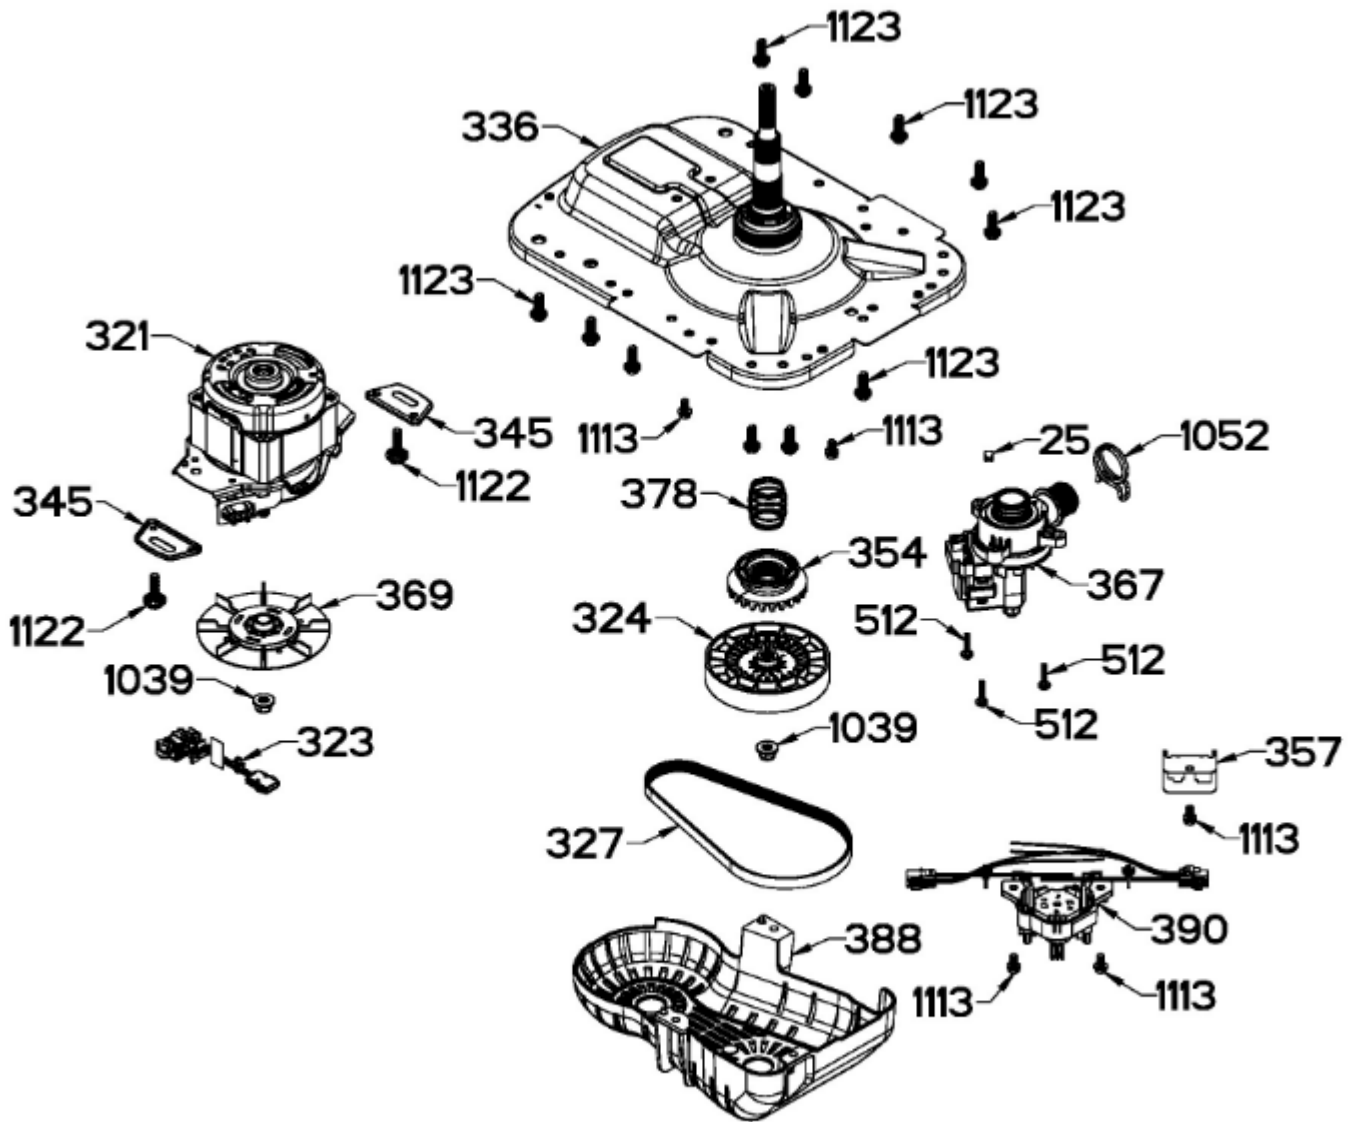

LAVADORA LMH72205WBAB04

LAVADORA LMH72205WBAB04

Guía	Refacción	Descripción
6	WW01F01689	ENSAMBLE TOMACORRIENTE
9	WW01A00654	GOMA TAPA
12	WW01F01651	VALVULA DE AGUA CUADRUPLE
21	WW01L01697	ETIQUETA Y COPETE ENS
25	WW01A00068	ABRAZADERA MANGUERA
30	WW01F02038	ARNES PRINCIPAL MEX
31	WW01L01676	SELLADOR COPETE
34	WW01L01675	SELLADOR COPETE
35	WW01L01668	PAPEL TERMOVOLT
36	WW01L01636	PERILLA ROTATORIA
39	WW01L01639	PERILLA CONTROL
44	WW01A00641	PIN ALINEAMIENTO
45	WW01F01987	MANGUERA LLENADO ENSAMBLE
49	WW01L01624	PANEL POSTERIOR COPETE
56	WW01F01679	ARNES SEGURO TAPA
59	WW01A00651	CLIP CABLE
62	WW01L01703	BOTON INICIO / PAUSA
66	WW02F00735	SOPORTE TARJETA CONTROL
69	WW01F01827	TARJETA Y SOFTWARE
78	WW01F01676	ARNES VALVULAS
85	WW01F01794	SELECTOR ENSAMBLE
93	WW01L01529	GABINETE ENSAMBLE
96	WW01L01746	PATA NIVELADORA
98	WW01F01763	BISEL BLOCAPUERTAS
99	WW01L01660	SEGURO TAPA
103	WW01L01641	AMORTIGUADOR Y SOPORTE IZQUIERDO
104	WW01L01642	AMORTIGUADOR Y SOPORTE DERECHO
106	WW01L01628	BUJE DERECHO
107	WW01L01629	BUJE IZQUIERDO
108	WW01L01845	CUBRE MANGUERA
111	WW01F02057	ENS MANGUERA DRENADO
114	WW01L01507	CUBIERTA SUPERIOR
115	WW01F02031	ENS. CAJÓN DESPACHADOR
117	WW01L01521	TAPA VIDRIO ENSAMBLE
118	WW01A00749	REGADERA

LAVADORA LMH72205WBAB04

Guía	Refacción	Descripción
464	WW01A00659	TORNILLO 8-18 BT
492	WW01A00064	TORNILLO
508	WW01A00650	TAPON BELLEZA
512	WW01A00330	TORNILLO VALVULA
515	WW01A00660	TORNILLO CUBIERTA
700	WW01A00582	TORNILLO
1039	WW01A00644	TUERCA POLEA
1052	WW01A00094	ABRAZADERA
1104	WW01A00097	TORNILLO 8-18 X 7/16 AB FENIX
1109	WW01A00449	TO 2RNILLO 8-16B FLP .525 S ZN
1113	WW01A00082	TORNILLO SOPORTE
1121	WW01A00001	TORNILLO
1122	WW01A00657	TORNILLO MOTOR
1123	WW01A00084	TORNILLO