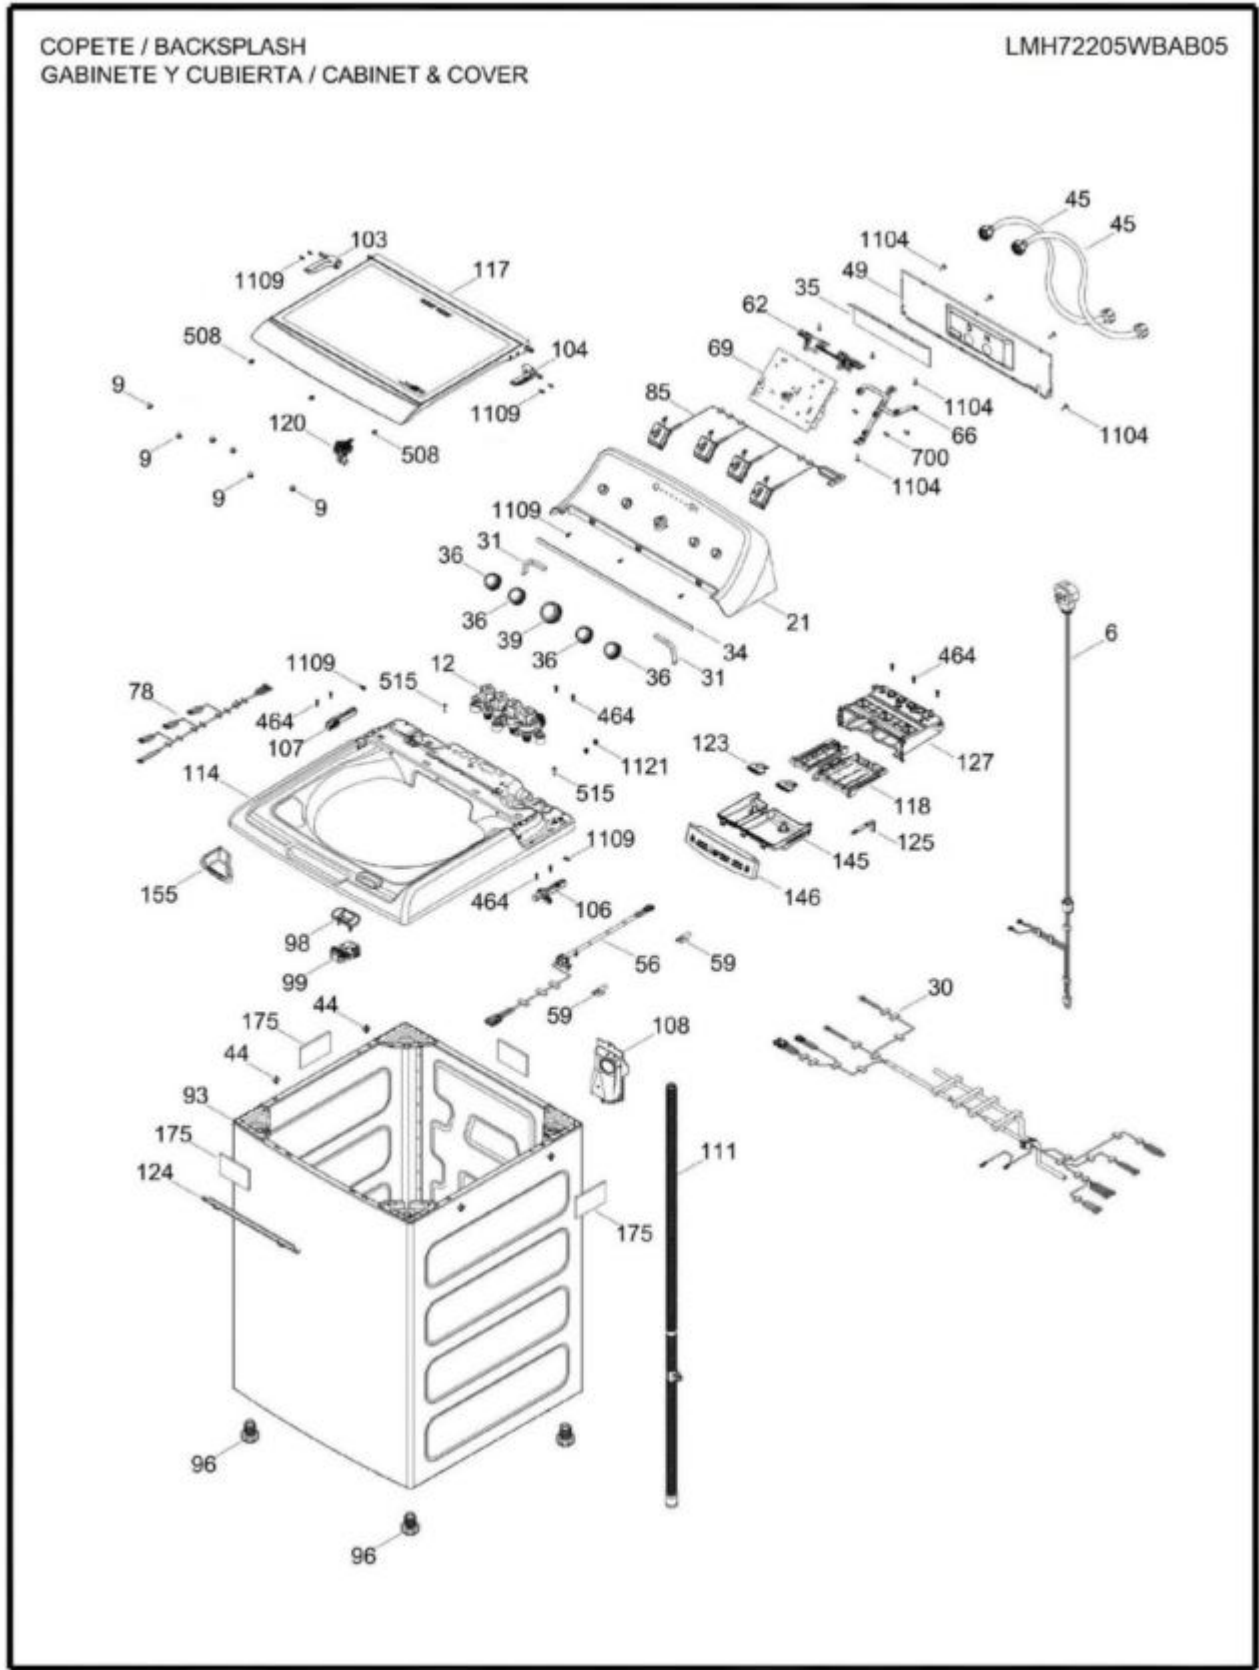

LAVADORA LMH72205WBAB05

LAVADORA LMH72205WBAB05

PARTES PARA TINA / TUB, BASKET & AGITATOR

LMH72205WBAB05

Distribuidor Autorizado

SurteRápido.com

Venta de Refacciones
Electrodomesticas

LAVADORA LMH72205WBAB05

SISTEMA MOTRIZ / PUMP & DRIVE COMPONENTS

LMH72205WBAB05

LAVADORA LMH72205WBAB05

Guía	Refacción	Descripción
6	WW01F01689	ENSAMBLE TOMACORRIENTE
9	WW01A00654	GOMA TAPA
12	WW01F01651	VALVULA DE AGUA CUADRUPLE
21	WW01L01848	ASM IML Y BACKSPLASH
25	WW01A00068	ABRAZADERA MANGUERA
30	WW01F02038	ARNES PRINCIPAL MEX
31	WW01L01676	SELLADOR COPETE
34	WW01L01675	SELLADOR COPETE
35	WW01L01668	PAPEL TERMOVOLT
36	WW01L01636	PERILLA ROTATORIA
39	WW01L01639	PERILLA CONTROL
44	WW01A00641	PIN ALINEAMIENTO
45	WW01F01987	MANGUERA LLENADO ENSAMBLE
49	WW01L01624	PANEL POSTERIOR COPETE
56	WW01F01679	ARNES SEGURO TAPA
59	WW01A00651	CLIP CABLE
62	WW01L01703	BOTON INICIO / PAUSA
66	WW02F00735	SOPORTE TARJETA CONTROL
69	WW01A00769	TARJETA Y SOFTWARE
78	WW01F01676	ARNES VALVULAS
85	WW01F01794	SELECTOR ENSAMBLE
93	WW01L01529	GABINETE ENSAMBLE
96	WW01L01746	PATA NIVELADORA
98	WW01F01763	BISEL BLOCAPUERTAS
99	WW01L01660	SEGURO TAPA
103	WW01L01641	AMORTIGUADOR Y SOPORTE IZQUIERDO
104	WW01L01642	AMORTIGUADOR Y SOPORTE DERECHO
106	WW01L01628	BUJE DERECHO
107	WW01L01629	BUJE IZQUIERDO
108	WW01L01845	CUBRE MANGUERA
111	WW01F02057	ENS MANGUERA DRENADO
114	WW01L01507	CUBIERTA SUPERIOR
117	WW01L01521	TAPA VIDRIO ENSAMBLE
118	WW01A00749	REGADERA
120	WW01L01653	ENSAMBLE ACTUADOR

LAVADORA LMH72205WBAB05

Guía	Refacción	Descripción
492	WW01A00064	TORNILLO
508	WW01A00650	TAPON BELLEZA
512	WW01A00330	TORNILLO VALVULA
515	WW01A00660	TORNILLO CUBIERTA
700	WW01A00582	TORNILLO
1039	WW01A00644	TUERCA POLEA
1052	WW01A00094	ABRAZADERA
1104	WW01A00097	TORNILLO 8-18 X 7/16 AB FENIX
1109	WW01A00449	TO 2RNILLO 8-16B FLP .525 S ZN
1113	WW01A00082	TORNILLO SOPORTE
1121	WW01A00001	TORNILLO
1122	WW01A00657	TORNILLO MOTOR
1123	WW01A00084	TORNILLO