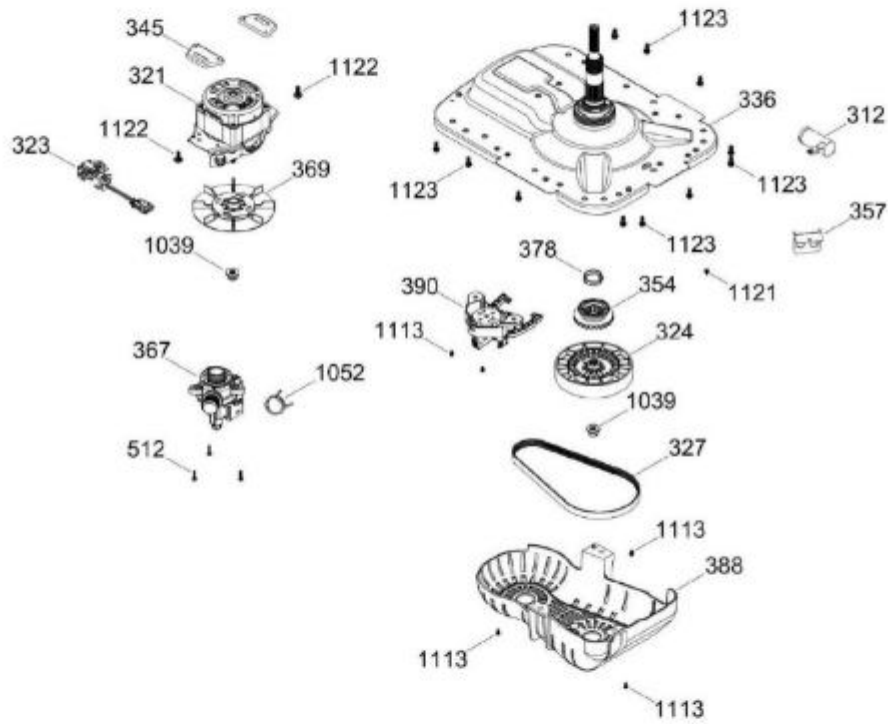

LAVADORA LMH72205WBAB05

LAVADORA LMH72205WBAB05

PARTES PARA TINA / TUB, BASKET & AGITATOR

LMH72205WBAB05

Distribuidor Autorizado

SurteRápido.com

Venta de Refacciones
Electrodomesticas

LAVADORA LMH72205WBAB05

SISTEMA MOTRIZ / PUMP & DRIVE COMPONENTS

LMH72205WBAB05

LAVADORA LMH72205WBAB05

Guía	Refacción	Descripción
6	WW01F01689	ENSAMBLE TOMACORRIENTE
9	WW01A00654	GOMA TAPA
12	WW01F01651	VALVULA DE AGUA CUADRUPLE
21	WW01L01848	ASM IML Y BACKSPLASH
25	WW01A00068	ABRAZADERA MANGUERA
30	WW01F02038	ARNES PRINCIPAL MEX
31	WW01L01676	SELLADOR COPETE
34	WW01L01675	SELLADOR COPETE
35	WW01L01668	PAPEL TERMOVOLT
36	WW01L01636	PERILLA ROTATORIA
39	WW01L01639	PERILLA CONTROL
44	WW01A00641	PIN ALINEAMIENTO
45	WW01F01987	MANGUERA LLENADO ENSAMBLE
49	WW01L01624	PANEL POSTERIOR COPETE
56	WW01F01679	ARNES SEGURO TAPA
59	WW01A00651	CLIP CABLE
62	WW01L01703	BOTON INICIO / PAUSA
66	WW02F00735	SOPORTE TARJETA CONTROL
69	WW01A00769	TARJETA Y SOFTWARE
78	WW01F01676	ARNES VALVULAS
85	WW01F01794	SELECTOR ENSAMBLE
93	WW01L01529	GABINETE ENSAMBLE
96	WW01L01746	PATA NIVELADORA
98	WW01F01763	BISEL BLOCAPUERTAS
99	WW01L01660	SEGURO TAPA
103	WW01L01641	AMORTIGUADOR Y SOPORTE IZQUIERDO
104	WW01L01642	AMORTIGUADOR Y SOPORTE DERECHO
106	WW01L01628	BUJE DERECHO
107	WW01L01629	BUJE IZQUIERDO
108	WW01L01845	CUBRE MANGUERA
111	WW01F02057	ENS MANGUERA DRENADO
114	WW01L01507	CUBIERTA SUPERIOR
117	WW01L01521	TAPA VIDRIO ENSAMBLE
118	WW01A00749	REGADERA
120	WW01L01653	ENSAMBLE ACTUADOR

LAVADORA LMH72205WBAB05

Guía	Refacción	Descripción
492	WW01A00064	TORNILLO
508	WW01A00650	TAPON BELLEZA
512	WW01A00330	TORNILLO VALVULA
515	WW01A00660	TORNILLO CUBIERTA
700	WW01A00582	TORNILLO
1039	WW01A00644	TUERCA POLEA
1052	WW01A00094	ABRAZADERA
1104	WW01A00097	TORNILLO 8-18 X 7/16 AB FENIX
1109	WW01A00449	TO 2RNILLO 8-16B FLP .525 S ZN
1113	WW01A00082	TORNILLO SOPORTE
1121	WW01A00001	TORNILLO
1122	WW01A00657	TORNILLO MOTOR
1123	WW01A00084	TORNILLO