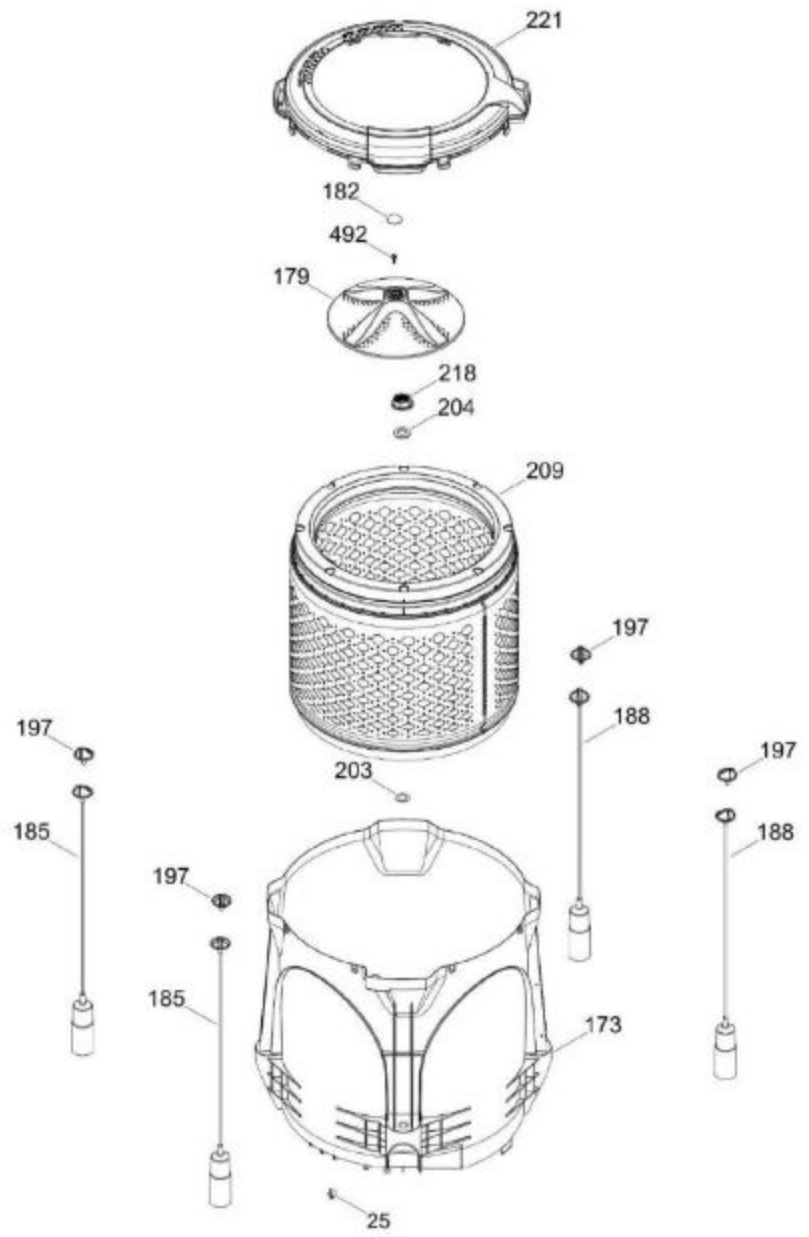

LAVADORA LMH72205WBAB05

LAVADORA LMH72205WBAB05

PARTES PARA TINA / TUB, BASKET & AGITATOR

LMH72205WBAB05

Distribuidor Autorizado

SurteRápido.com

Venta de Refacciones
Electrodomesticas

LAVADORA LMH72205WBAB05

SISTEMA MOTRIZ / PUMP & DRIVE COMPONENTS

LMH72205WBAB05

LAVADORA LMH72205WBAB05

Guía	Refacción	Descripción
6	WW01F01689	ENSAMBLE TOMACORRIENTE
9	WW01A00654	GOMA TAPA
12	WW01F01651	VALVULA DE AGUA CUADRUPLE
21	WW01L01848	ASM IML Y BACKSPLASH
25	WW01A00068	ABRAZADERA MANGUERA
30	WW01F02038	ARNES PRINCIPAL MEX
31	WW01L01676	SELLADOR COPETE
34	WW01L01675	SELLADOR COPETE
35	WW01L01668	PAPEL TERMOVOLT
36	WW01L01636	PERILLA ROTATORIA
39	WW01L01639	PERILLA CONTROL
44	WW01A00641	PIN ALINEAMIENTO
45	WW01F01987	MANGUERA LLENADO ENSAMBLE
49	WW01L01624	PANEL POSTERIOR COPETE
56	WW01F01679	ARNES SEGURO TAPA
59	WW01A00651	CLIP CABLE
62	WW01L01703	BOTON INICIO / PAUSA
66	WW02F00735	SOPORTE TARJETA CONTROL
69	WW01A00769	TARJETA Y SOFTWARE
78	WW01F01676	ARNES VALVULAS
85	WW01F01794	SELECTOR ENSAMBLE
93	WW01L01529	GABINETE ENSAMBLE
96	WW01L01746	PATA NIVELADORA
98	WW01F01763	BISEL BLOCAPUERTAS
99	WW01L01660	SEGURO TAPA
103	WW01L01641	AMORTIGUADOR Y SOPORTE IZQUIERDO
104	WW01L01642	AMORTIGUADOR Y SOPORTE DERECHO
106	WW01L01628	BUJE DERECHO
107	WW01L01629	BUJE IZQUIERDO
108	WW01L01845	CUBRE MANGUERA
111	WW01F02057	ENS MANGUERA DRENADO
114	WW01L01507	CUBIERTA SUPERIOR
117	WW01L01521	TAPA VIDRIO ENSAMBLE
118	WW01A00749	REGADERA
120	WW01L01653	ENSAMBLE ACTUADOR

LAVADORA LMH72205WBAB05

Guía	Refacción	Descripción
492	WW01A00064	TORNILLO
508	WW01A00650	TAPON BELLEZA
512	WW01A00330	TORNILLO VALVULA
515	WW01A00660	TORNILLO CUBIERTA
700	WW01A00582	TORNILLO
1039	WW01A00644	TUERCA POLEA
1052	WW01A00094	ABRAZADERA
1104	WW01A00097	TORNILLO 8-18 X 7/16 AB FENIX
1109	WW01A00449	TO 2RNILLO 8-16B FLP .525 S ZN
1113	WW01A00082	TORNILLO SOPORTE
1121	WW01A00001	TORNILLO
1122	WW01A00657	TORNILLO MOTOR
1123	WW01A00084	TORNILLO